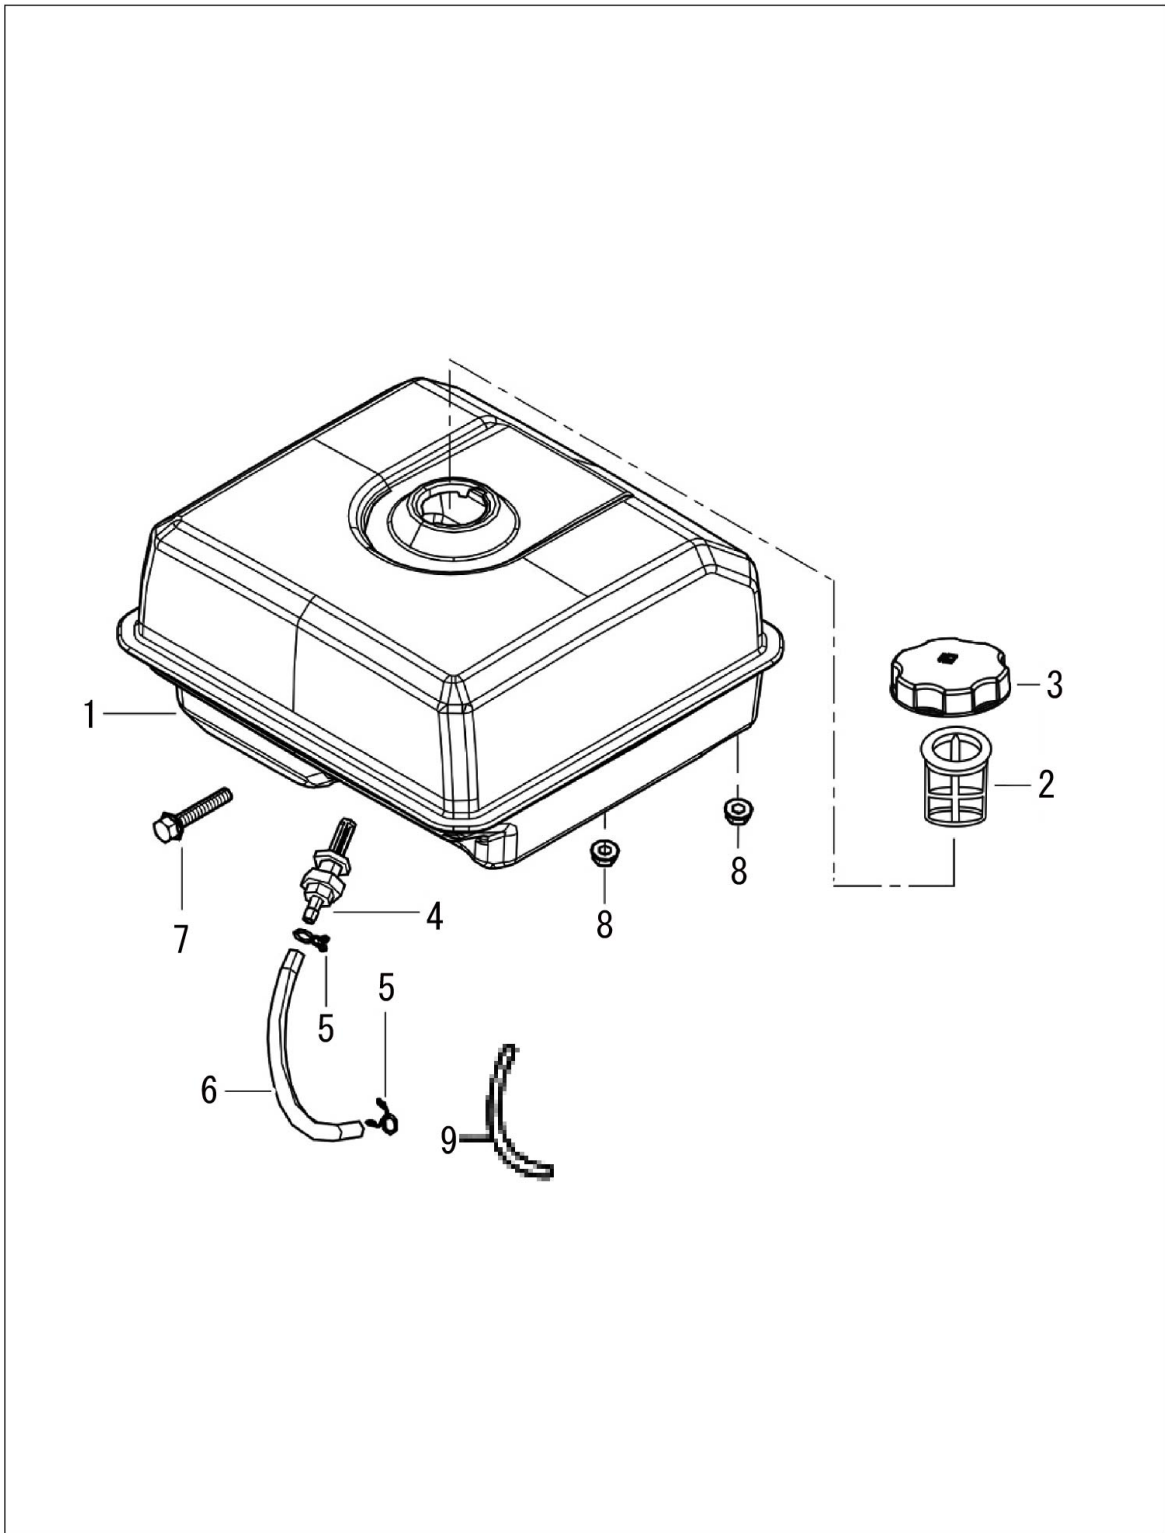

□単価記入なき部品の販売は行っておりません。

□単価は予告なく変更することがあります。

□表示価格に消費税は含まれておりません。

□送料は別途料金がかかります。

8 タンク

(JCE) KOSHIN K180-A2-K

KOSHIN

24.09

□単価記入なき部品の販売は行っておりません。

□単価は予告なく変更することがあります。

□表示価格に消費税は含まれておりません。

□送料は別途料金がかかります。

No.	品番	品名	規格・材質	構成数	定価	備考
1	100262501	K180 燃料タンク		1	2,600	給油口 φ42.5
2	100007401	フューエルフィルタ K180		1	200	
3	100262901	Kエンジン用燃料タンクキャップ		1	400	
4	100007601	フューエルタンクジョイント K100		1	200	(N)
5	100007701	クリップ K100		2	200	内径 φ8 (N)
6	100007801	フューエルチューブ K180	φ4*φ8*φ16 0	1	300	φ4Xφ8Xφ160 (N)
7	100007901	ボルト K180	M6*32	1	200	M6X32 (N)
8	100006901	ナット K100	M6	2	200	M6X32 (N)
9	100042001	ラバースポーター-K100,K210		1	200	M6X32 (N)