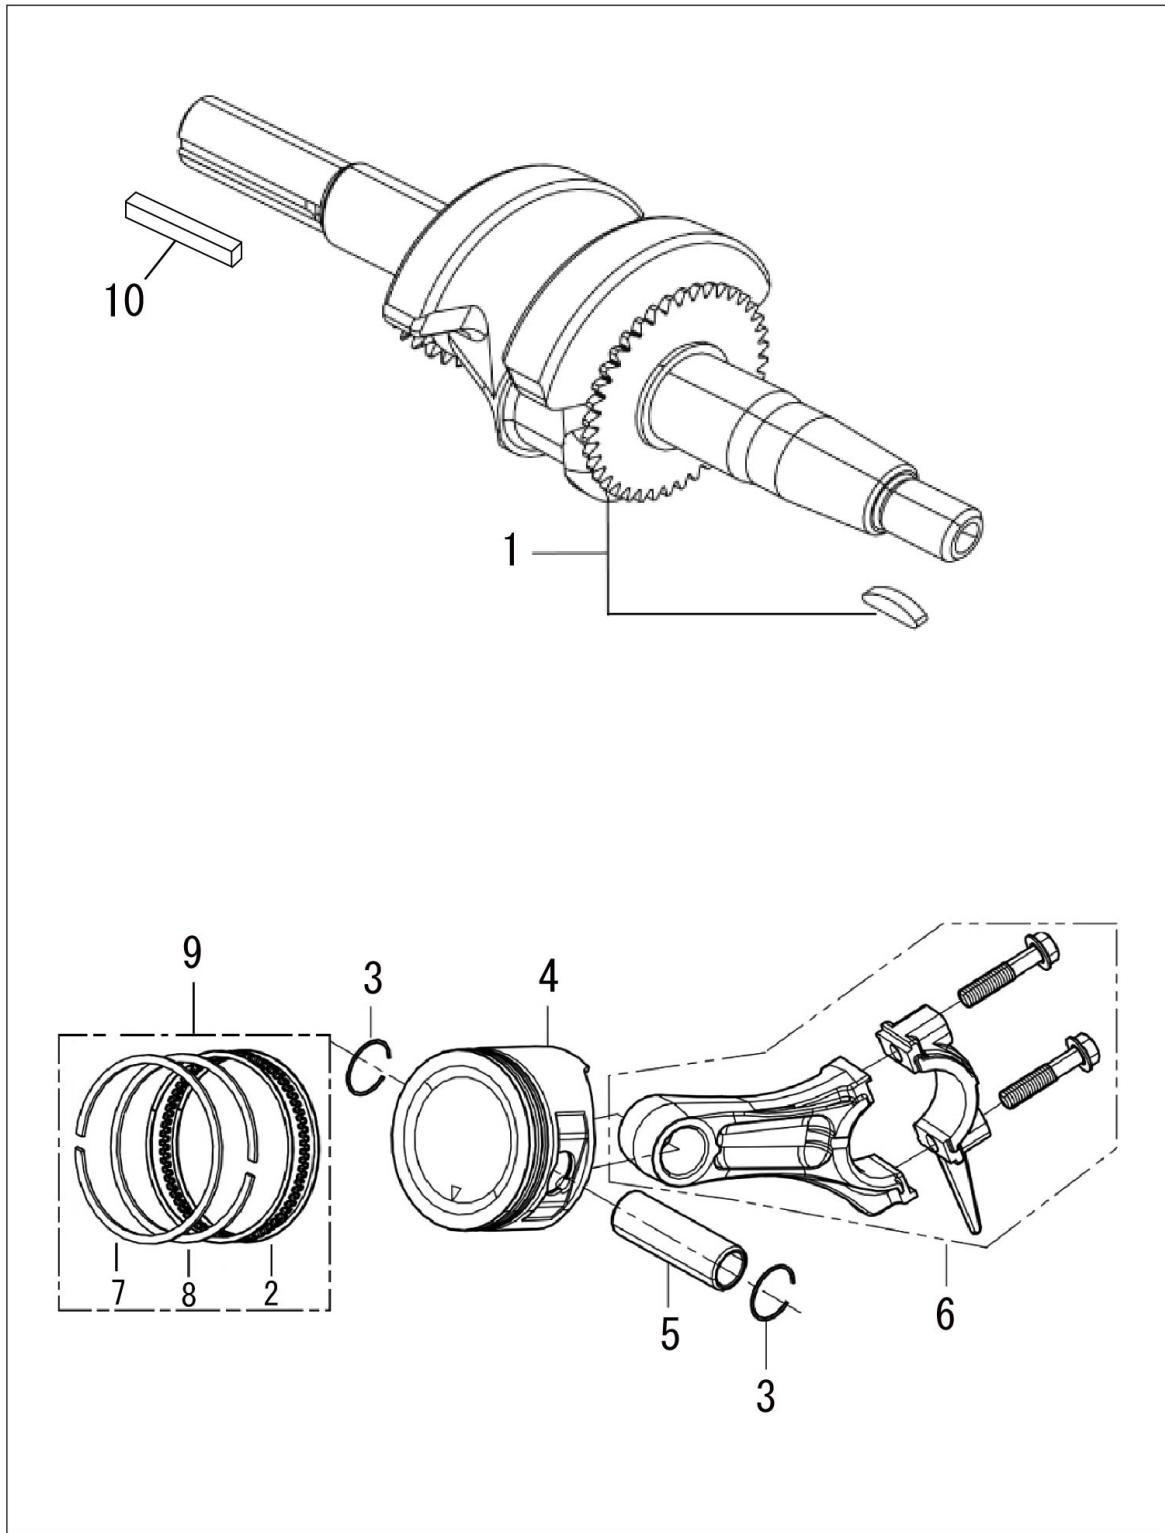

□単価記入なき部品の販売は行っていません。

□単価は予告なく変更することがあります。

□表示価格に消費税は含まれておりません。

□送料は別途料金がかかります。

3 クランクシャフト/ピストン&ロッド

(JCE) KOSHIN K180-A2-K

KOSHIN

24.09