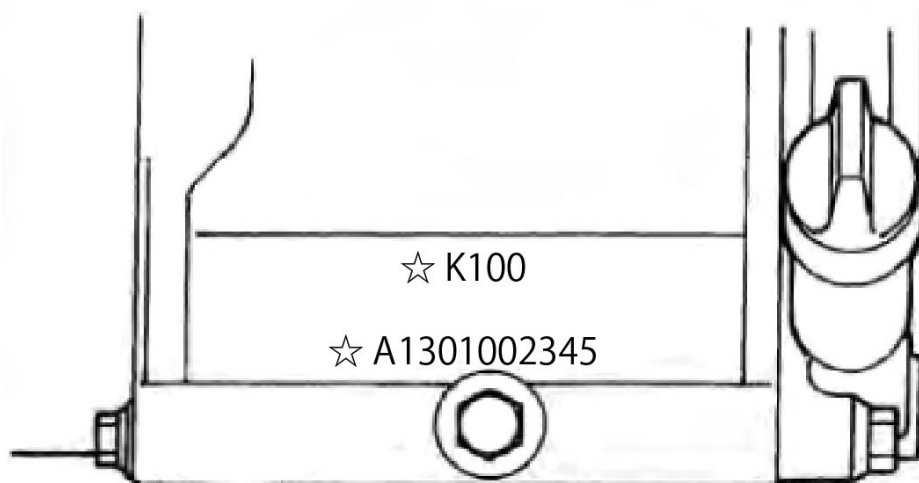

【4サイクルエンジン】〈K25・KC22・KC26以外のエンジン〉