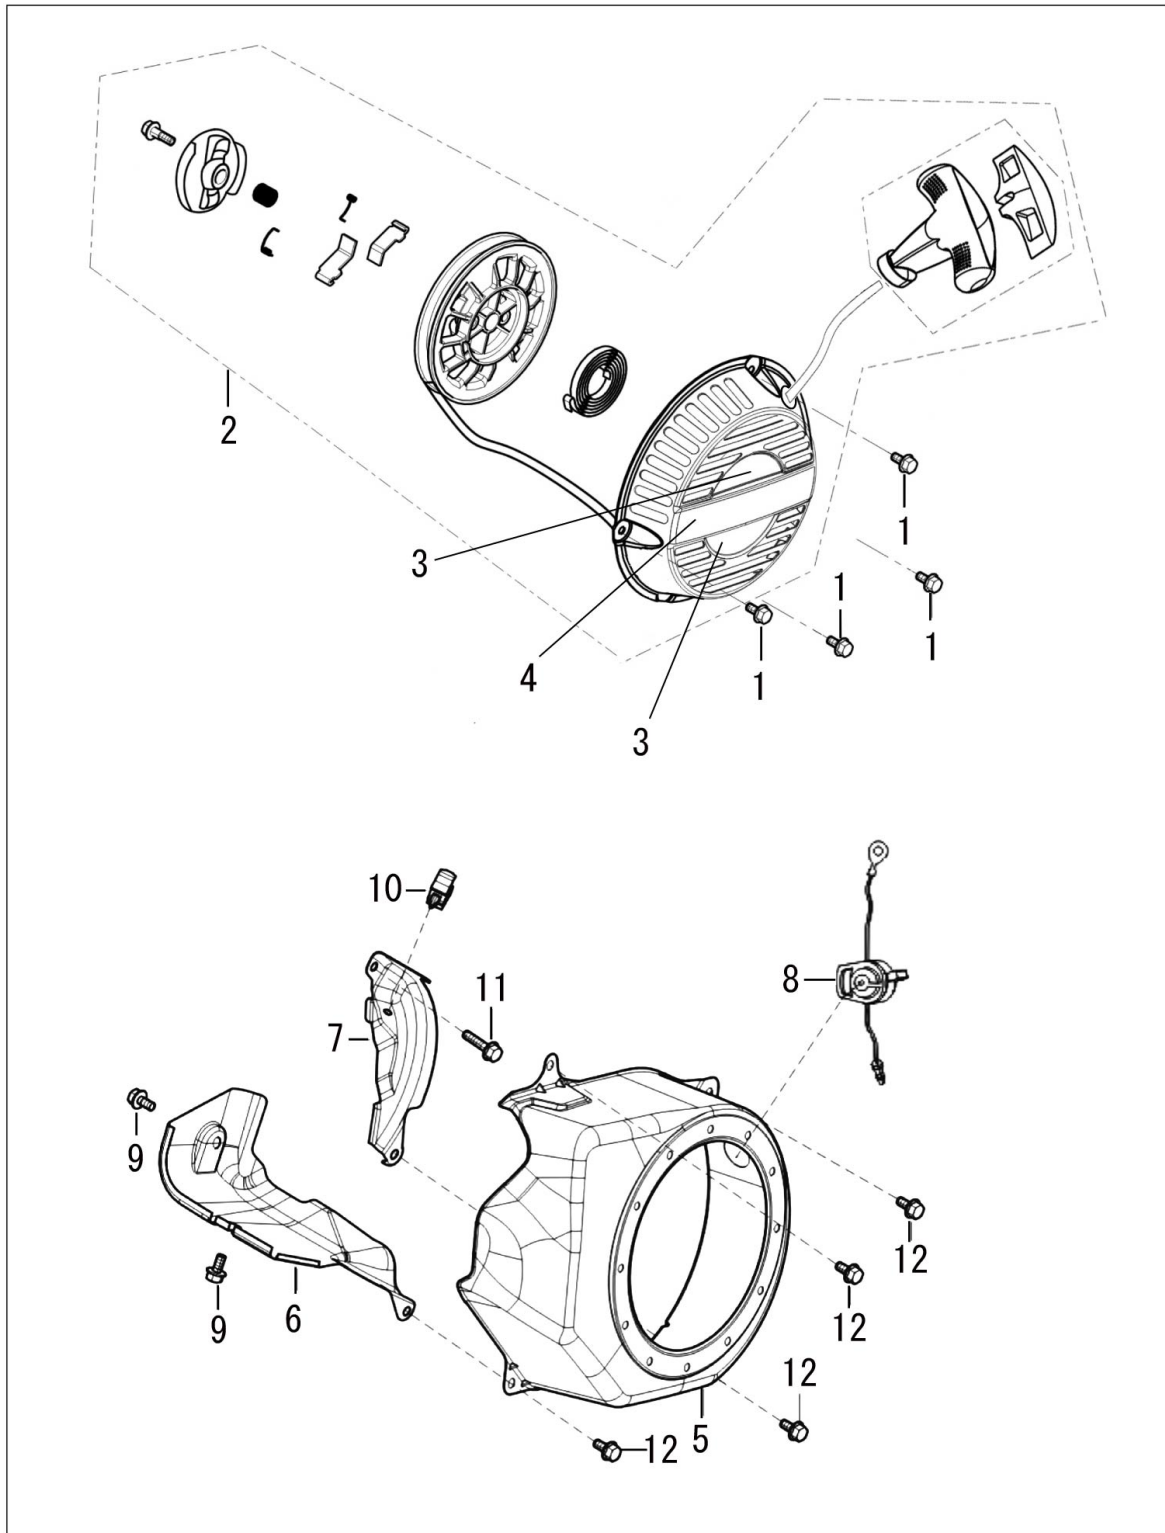

□単価記入なき部品の販売は行っていません。

□単価は予告なく変更することがあります。

□表示価格に消費税は含まれておりません。

□送料は別途料金がかかります。

5

リコイルスターター／ファンカバー

(JCE) KOSHIN K180-A2-K

KOSHIN

24.09

☐ 単価記入なき部品の販売は行っていません。

☐ 単価は予告なく変更することがあります。

☐ 表示価格に消費税は含まれていません。

☐ 送料は別途料金がかかります。

No.	品番	品名	規格・材質	構成数	定価	備考
1	100046301	フランジボルト(M6X8) K100		4	200	M6X8 (N)
2	100049201	リコイルスターター-ASSY K180		1	1,400	3、4を除く
3	012163101	K180エンジン新リコイルラベル		1	200	上下2枚 (N)
4	100158601	K180-200 KOSHINラベル		1	200	(N)
5	100050401	ファンカバー K180		1	1,100	
6	100005402	シユラウド		1	700	
7	100005502	プレートサイト K180		1	200	
8	100009402	スイッチASSYエンジンストップ K180,K210		1	200	(N)
9	100041401	K210 フランジボルト		2	200	M6X10 (N)
10	100007701	クリップ K100		1	200	(N)
11	100006102	フランジ付き六角ボルト	M6×16	1	200	M6X16 (N)
12	100040001	K210 フランジボルト		4	200	M6X12 (N)