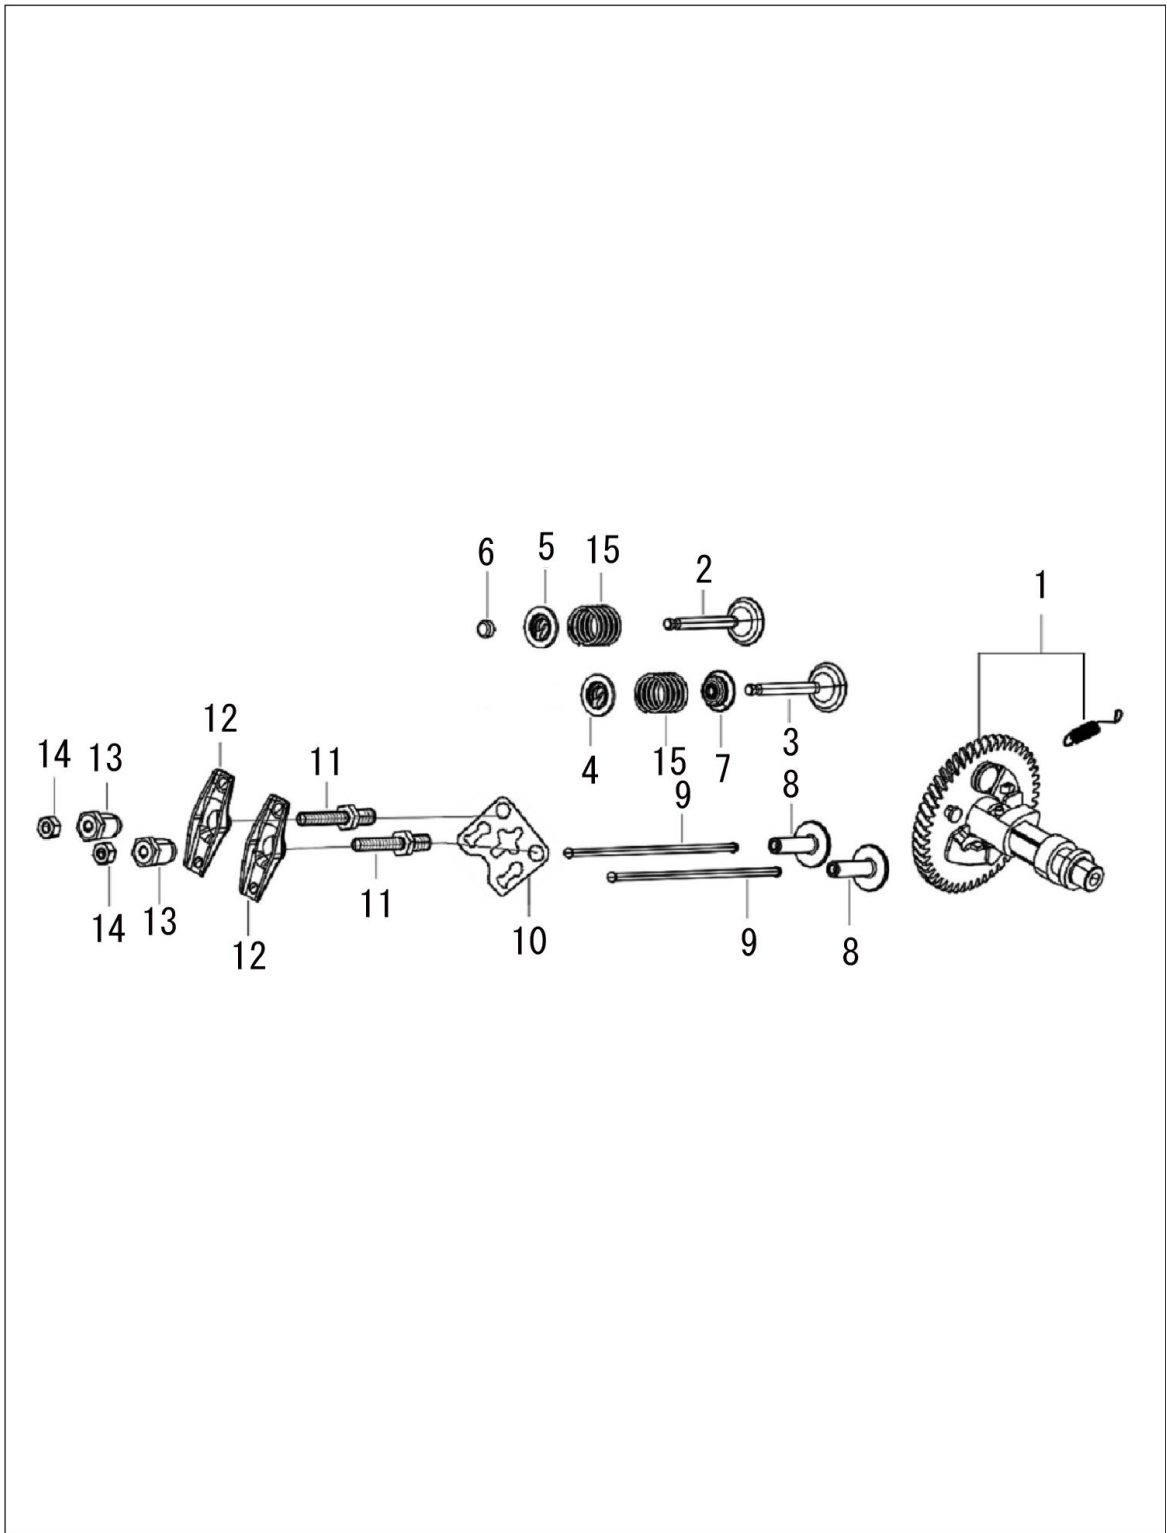

□単価記入なき部品の販売は行っていません。

□単価は予告なく変更することがあります。

□表示価格に消費税は含まれておりません。

□送料は別途料金がかかります。

4 カムシャフト

(JCE) KOSHIN K180-A2-K

KOSHIN

24.09