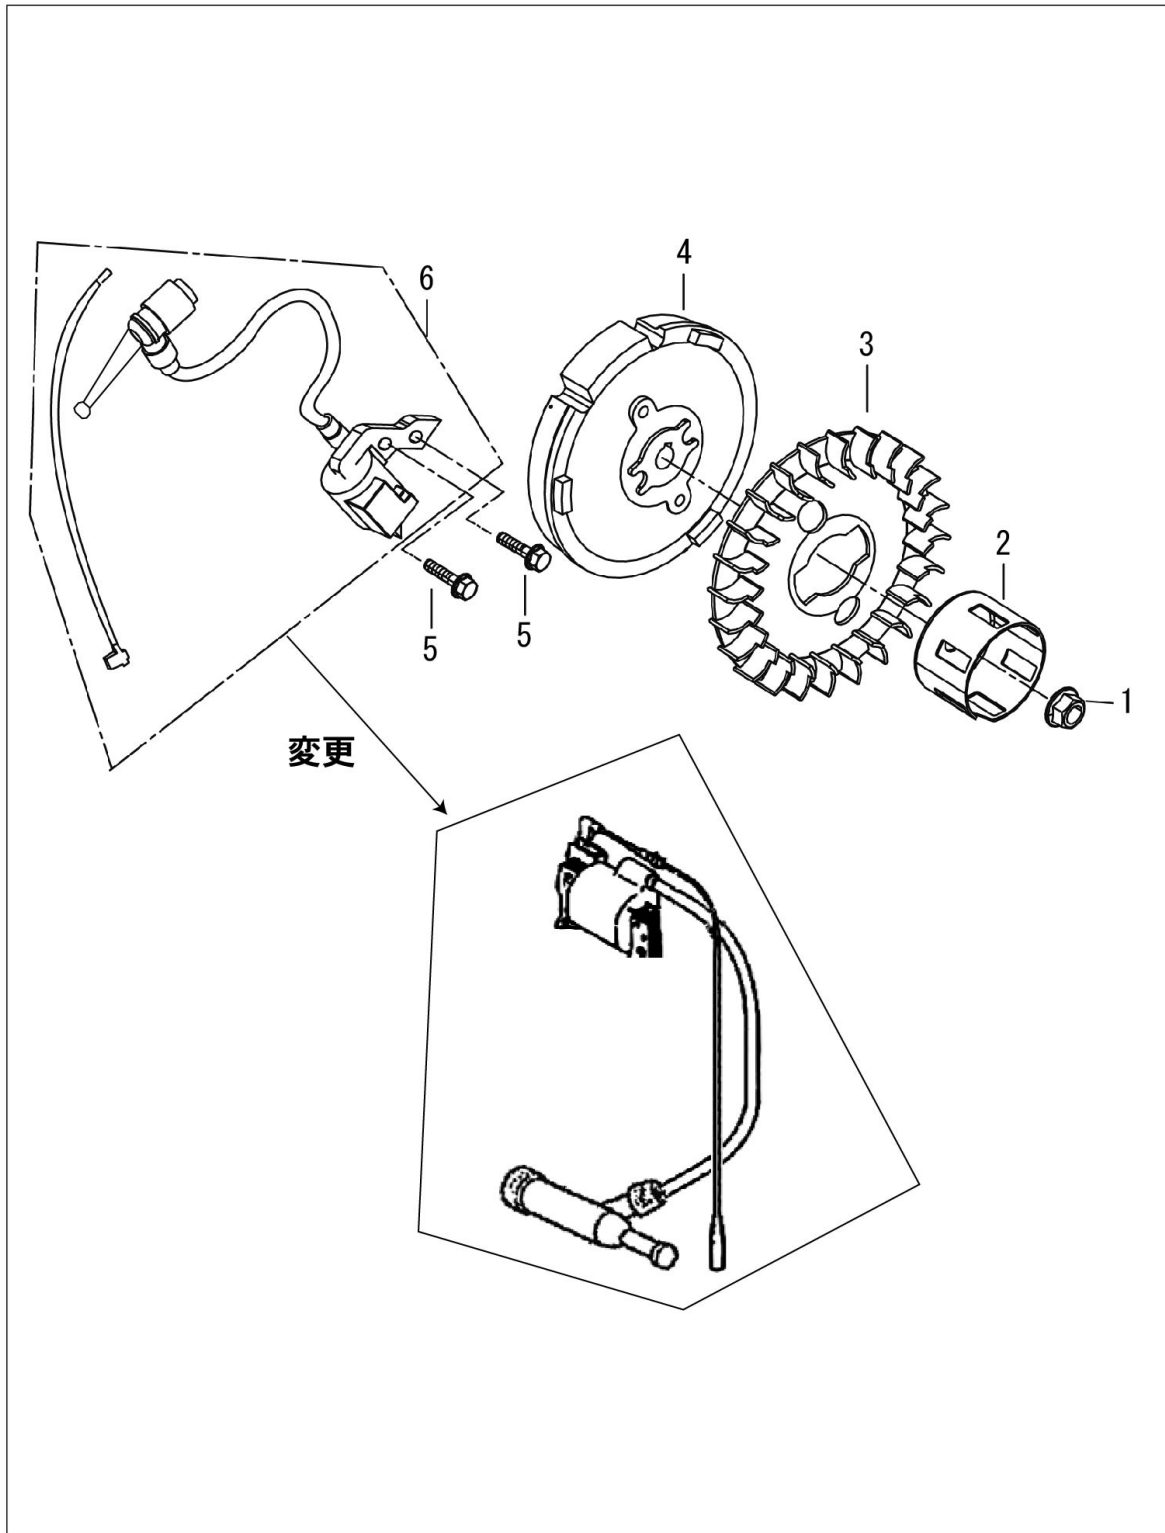

□単価記入なき部品の販売は行っておりません。

□単価は予告なく変更することがあります。

□表示価格に消費税は含まれておりません。

□送料は別途料金がかかります。

9

フライホイール／イグニッションコイル

(JCE) KOSHIN K180-A2-K

変更

KOSHIN

23.05

☐単価記入なき部品の販売は行っておりません。

☐単価は予告なく変更することがあります。

☐表示価格に消費税は含まれておりません。

☐送料は別途料金がかかります。

No.	品番	品名	規格・材質	構成数	定価	備考
1	100008001	フライホイールナット K180		1	200	M4X1.5 (N)
2	100042102	スターターフーリー K180		1	300	
3	100008201	K210 クーリングファン		1	300	
4	100008301	フライホイール		1	2,200	
5	100042201	K210 フランジホルト		2	200	M6X25 (N)
6	100255601	イグニッションコイル		1	1,200