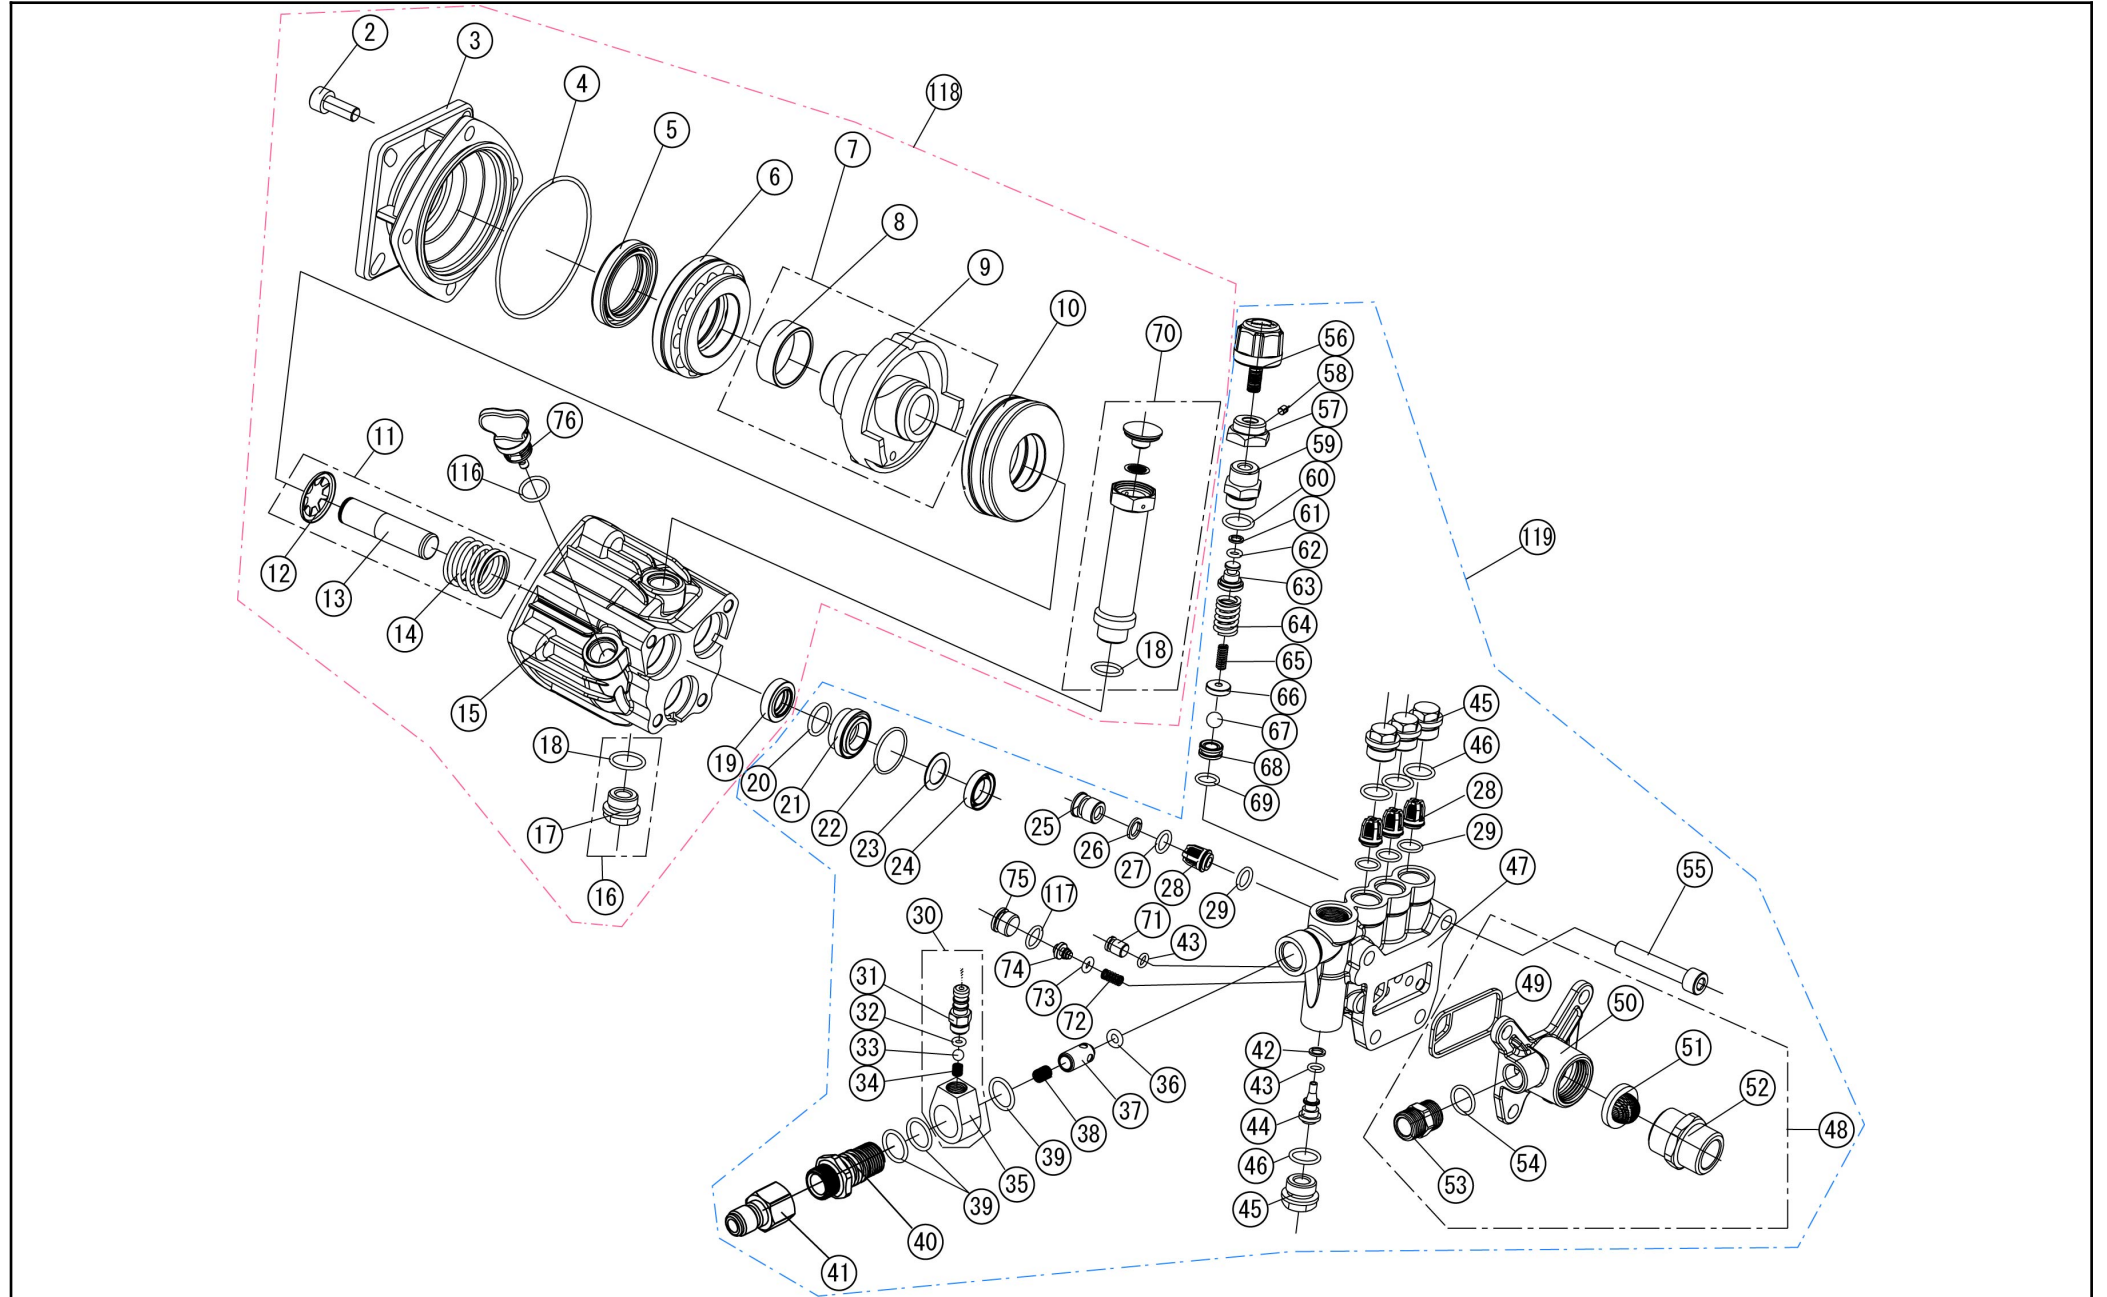

□単価記入なき部品の販売は行っていません。

□表示価格に消費税は含まれておりません。

□単価は予告なく変更することがあります。

□送料は別途料金がかかります。

☐単価記入なき部品の販売は行っておりません。

☐単価は予告なく変更することがあります。

☐表示価格に消費税は含まれておりません。

☐送料は別途料金がかかります。

No.	品番	品名	規格・材質	構成数	定価	備考
2	059195101	JCE-1408U六角穴付きボルト	M8×25	4	200	(N)
3	059169301	JCE-1408フランジブラケット		1	3,800	
4	059169402	JCE-1408Oリング	80×2.4	1	300	(N)
5	059169501	JCE-1408オイルシール		1	1,100	(N)
6	059169601	JCE-1408ベアリングA		1	3,200	
7	059810801	JCE-1408カムシャフトクミ		1	4,200	
8	059169701	JCE-1408スリーブ		1	800	(N)
9	059169801	JCE-1408カム		1	3,500	
10	059169901	JCE-1408ベアリングB		1	1,900	
11	059813801	JCE-1408Uプランジャークミ		3	2,700	
12	059170001	JCE-1408スプリングシート		3	300	(N)
13	059193401	JCE-1408U・UDXプランジャー		3	2,500	(N)
14	059170201	JCE-1408プランジャースプリング		3	400	
15	059193501	JCE-1408U・UDX クランクケース		1	6,100	
16	059811001	JCE-1408オイルレブ°ラ°クミ		1	700	(N)
17	059174801	JCE-1408オイルドレンプラグ		1	500	(N)
18	059170401	JCE-1408 Oリング°	14.2×1.9	1	200	(N)
19	059170602	JCE-1408オイルシール		3	1,100	(N)
20	059170701	JCE-1408Oリング	15×2.2	3	200	(N)
21	059193601	JCE-1408U・UDXピストンガイド		3	700	(N)
22	059170901	JCE-1408Oリング	22×2	3	200	(N)
23	059171001	JCE-1408ピストンリング		3	500	(N)