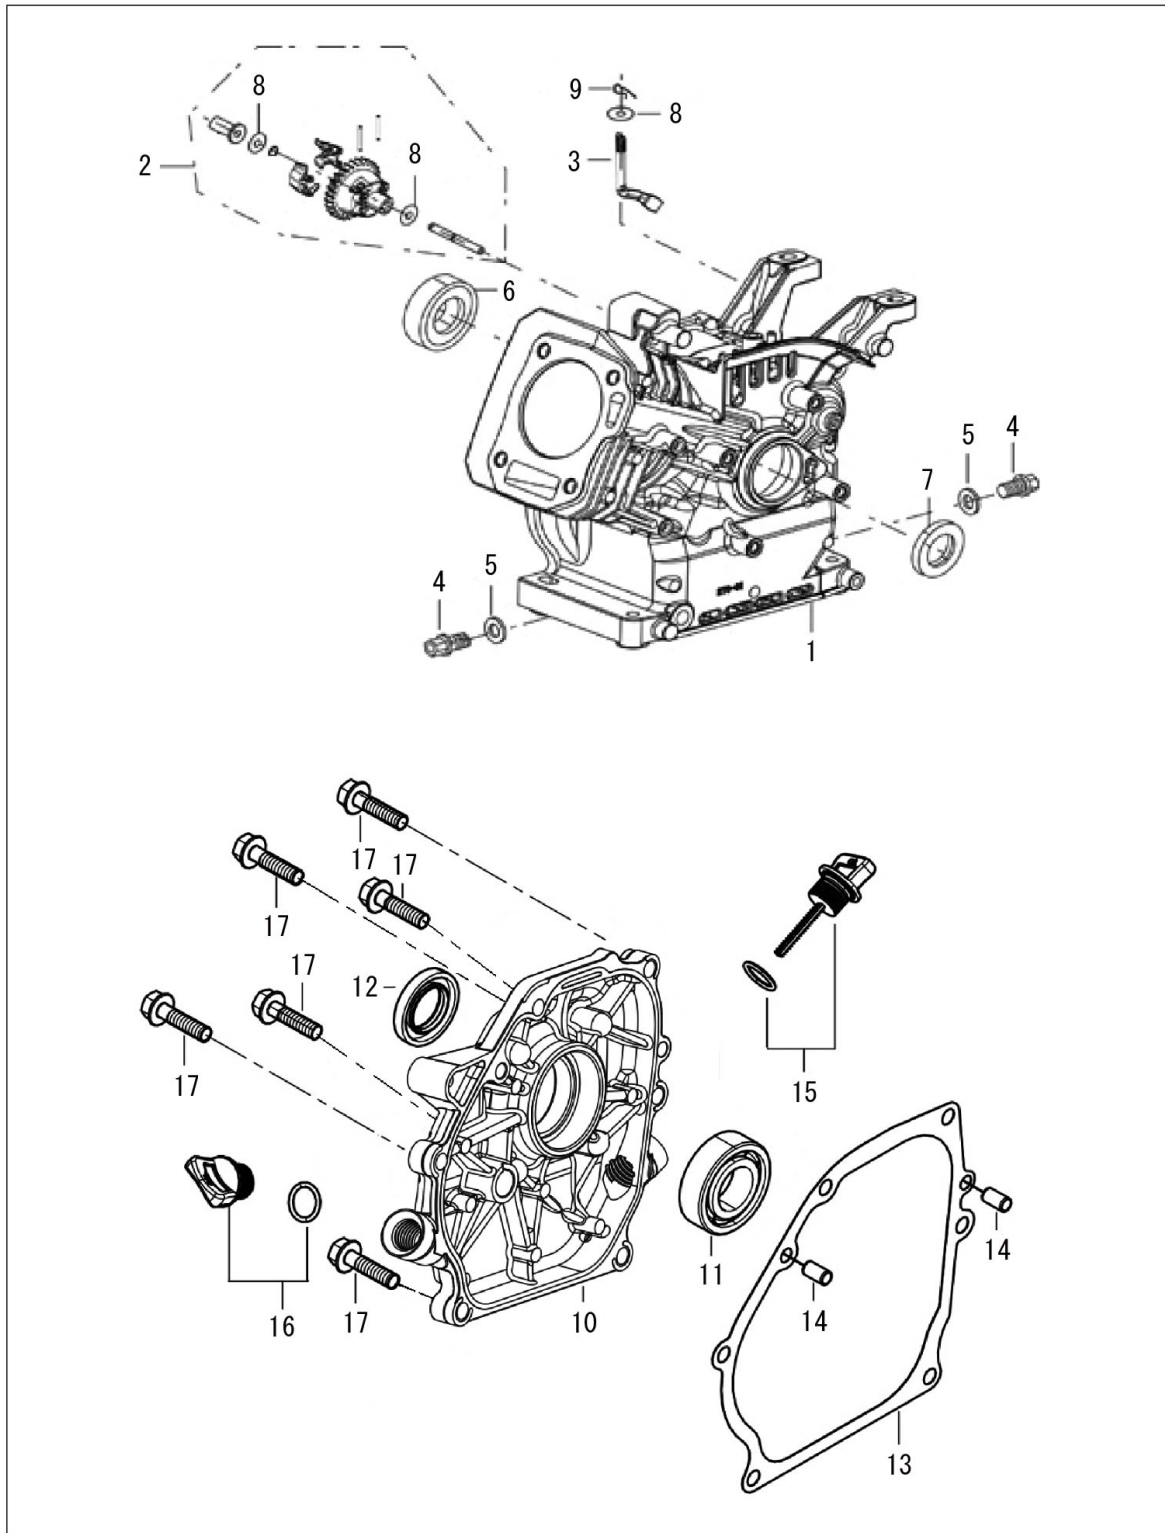

□単価記入なき部品の販売は行っていません。

□単価は予告なく変更することがあります。

□表示価格に消費税は含まれておりません。

□送料は別途料金がかかります。

2

クランクケース/ガバナギア/ケースカバー

(JCE) KOSHIN K180-A2-K

KOSHIN

24.09

☐単価記入なき部品の販売は行っておりません。

☐単価は予告なく変更することがあります。

☐表示価格に消費税は含まれておりません。

☐送料は別途料金がかかります。

No.	品番	品名	規格・材質	構成数	定価	備考
1	100009302	クランク-ASSY K180		1	6,400	
2	100001401	ガバキアASSY K180		1	400	
3	100001501	ガバナアム K180		1	200	(N)
4	100001601	K100ドレンプラグボルト		2	200	M10X15 (N)
5	100001701	ワッシャー K100	φ10*φ15.8*1.5	2	200	φ10Xφ15.8X1.5 (N)
6	100040402	K210 BEARING		1	300	(N)
7	100001902	オイルシール	φ25*φ41.25*6	1	300	φ25Xφ41.25X6 (N)
8	100002001	ワッシャー	6.2*15*0.6	3	200	φ6.2Xφ15X0.6 (N)
9	100002101	ピン K100		1	200	(N)
10	100002303	クランク-スカバ-K180	M8	1	1,900	
11	100001801	ヘアリング K180	(6205 P6)	1	600	6205 P6 (N)
12	100001902	オイルシール	φ25*φ41.25*6	1	300	φ25Xφ41.25X6 (N)
13	100002401	クランク-スカセット K180		1	300	(N)
14	100002501	ピン K180	φ9*12	2	200	Φ9x12 (N)
15	100002601	オイルゲージ ASSY K180		1	200	(N)
16	100002701	オイルキャップ ASSY K180		1	200	(N)
17	100002801	フランジボルト	M8*32	6	200	M8X32 (N)