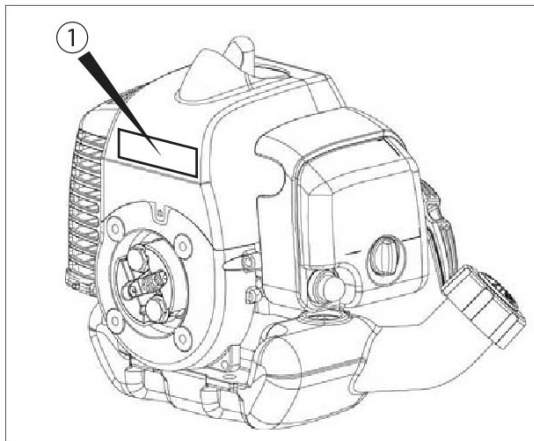

□単価記入なき部品の販売は行っておりません。

□単価は予告なく変更することがあります。

□表示価格に消費税は含まれておりません。

□送料は別途料金がかかります。

KOSHIN

コーシン

【エンジン型式・号機 記載場所表示図】

エンジン型式は、リコイルスターター部のラベルをご確認ください。

エンジン号機は下図を参考に調べてください。

【2サイクルエンジン】〈K25・KC22・KC26〉