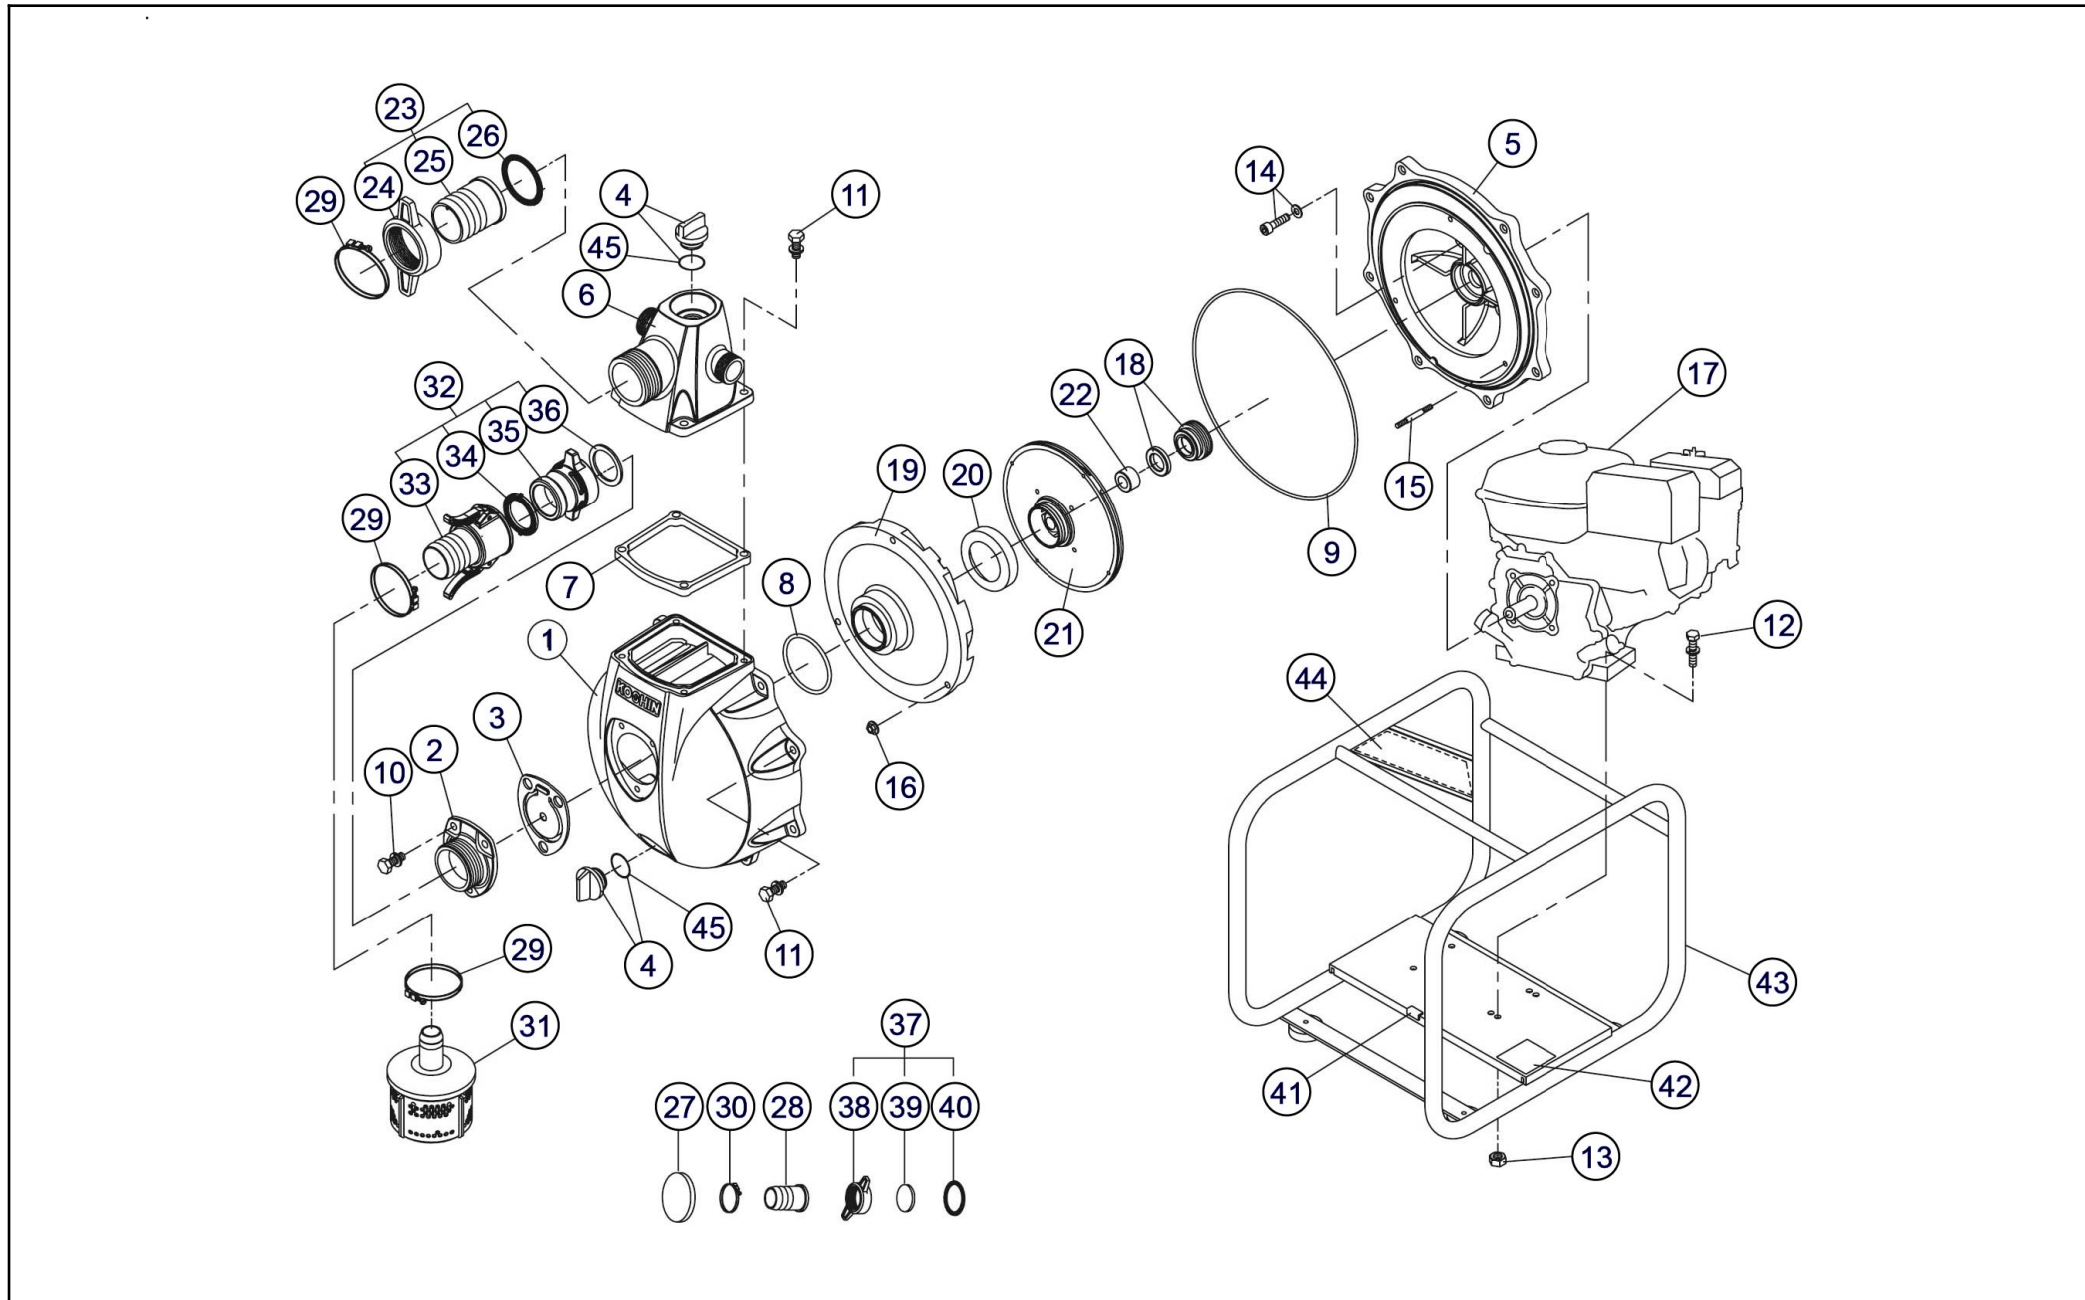

□単価記入なき部品の販売は行っていません。

□表示価格に消費税は含まれておりません。

□単価は予告なく変更することがあります。

□送料は別途料金がかかります。

☐単価記入なき部品の販売は行っておりません。

☐単価は予告なく変更することがあります。

☐表示価格に消費税は含まれておりません。

☐送料は別途料金がかかります。

No.	品番	品名	規格・材質	構成数	定価	備考
1	012039302	SERM-50V ポンプケース	ADC ショット	1	11,200	
2	012039402	SERM-50V吸入フランジ	G+ショット	1	3,600	
3	012039801	SERM-50V チャッキバルブ	NBR	1	600	
4	011807802	20Aプラグクミ		2	600	PA-156(4971770-102156)
5	012039602	SERM-50V フランジブラケット	ADC+ショット	1	10,200	
6	012039502	SERM-50V吐出フランジ	G+ショット	1	3,800	
7	012039901	SERM-50V吐出フランジパッキン	NBR	1	500	
8	889855056	Oリング	NBR P56	1	300	
9	011501601	Oリング	1517-51.5 NBR	1	700	
10	743119045	トリム形ばね座金組込六角ボルト M8X20	M 8 × 2 0 SWRM	3	200	
11	743119047	トリム形ばね座金組込六角ボルト M8X25	M 8 × 2 5 SWRM	12	200	
12	743119053	トリム形ばね座金組込六角ボルト	M8×40 SWRM	4	200	
13	827419008	六角ナット	M8 1種中 SWRM	4	200	
14	012043701	六角穴付ボルト(シールワッシャ付)	SCM M8×30×S22	4	300	
15	012043801	植込ボルト	M6×46(12/1 2) SUS	3	300	
16	012043901	皿バネナット	M6SUS	3	200	
17	012275701	GX160UT2 WMT4(J) エンジン	OA付高回転シャ フト径φ20	1	0	
18	012038901	SERM-50V メカニカル	φ 2 0	1	7,900	
19	012039003	SERM-50V渦巻室	FC	1	13,400	
20	012039701	SERM-50V ウェアリック		1	400	
21	011799003	SERM-50V インパルタ	FC	1	26,700	
22	012044801	SERM-50V インペラブッシュ	S45C	1	1,300