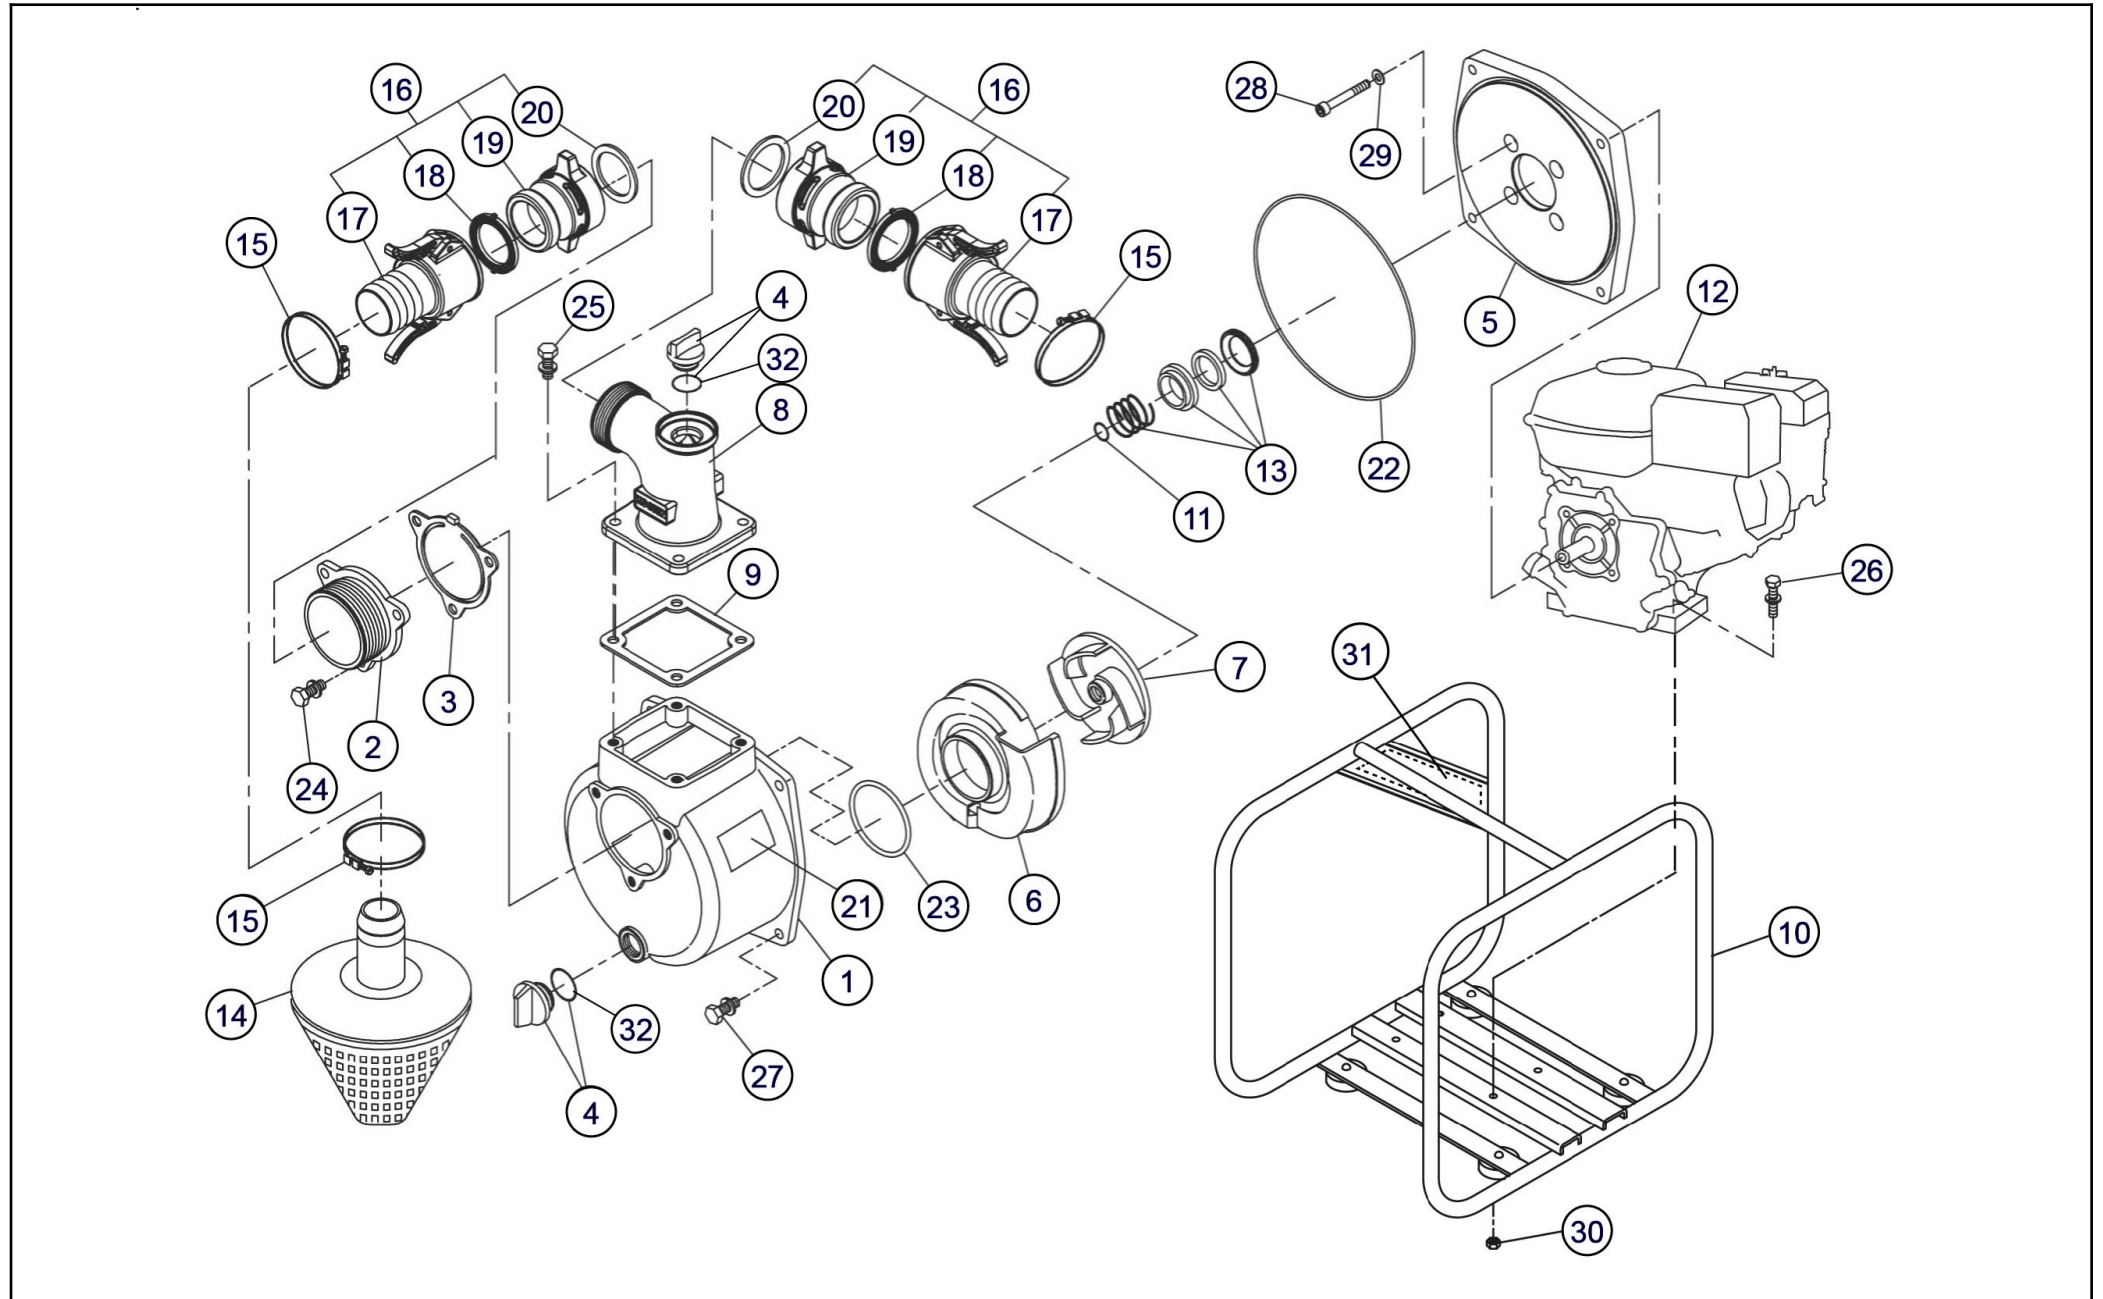

□単価記入なき部品の販売は行っていません。

□表示価格に消費税は含まれておりません。

□単価は予告なく変更することがあります。

□送料は別途料金がかかります。

□単価記入なき部品の販売は行っておりません。

□単価は予告なく変更することがあります。

□表示価格に消費税は含まれておりません。

□送料は別途料金がかかります。

No.	品番	品名	規格・材質	構成数	定価	備考
1	012019502	SE-50X ホンゾケース (KOSHINコソ)	ADC+ショット "MADE IN JAPAN"	1	6,700	
2	011266205	SE-50X吸入フランジ(G・ショット)	ADC+ショット (Gネジ)	1	1,600	
3	011266501	SE-50X チャッキバルブ	NBR	1	900	
4	011807802	20Aプラグクミ		2	600	
5	012122603	SEV-50X フランジブラケット	ADC12	1	5,100	
6	012249401	SE-50X-3渦巻室	FC200 φ20 キト用	1	3,500	
7	012249501	SE-50X-3 インペラ	FC200 φ20 キト用	1	2,800	
8	011055605	SE-50L-1吐出フランジ(H・PS・マークキ)	I=0.63 S=0.38 ショット	1	3,200	
9	011054102	SE-50L-1 吐出フランジパッキン	CR 70°	1	400	
10	012708601	SEH-50P-AABベースクミ	オレンジSP・ラ バー付	1	8,900	NO.599
11	011049102	SEH-80 インペラ調整ワッシャー	BSP1 T0.3	3	0	
12	012218601	GP160H WH1 インジン 海外/一般地向	海外/一般地 向	1	0	
13	011066402	SE-80L メカニカル	φ20	1	2,800	
14	011835001	SE-50X ストレーナクミ(Wツキ)	PP+FC+三角	1	3,100	オモリ付
15	940019060	ホスバンド φ60	φ60 3価加メ ト	3	300	
16	011835702	SE-50X ワンタッチカップ リンククミ PA013	ADC	2	6,500	PA-13(4971770-100084)
17	011749102	SE-50X カムロック竹の子クミ	バー付	2	3,400	
18	011348701	SE-50 カムロックパッキン(ツバ付)	012047901ニ ンコ	2	600	
19	011283704	SE-50Xカムロック本体		2	0	
20	011076601	SE-50L カムロック本体パッキン(消防)	NBR	2	400	
21	012240601	SEH-50P-AAB-0銘板	テトロンフィルム	1	100	
22	011501401	オリック	1517-42.5 NBR	1	500