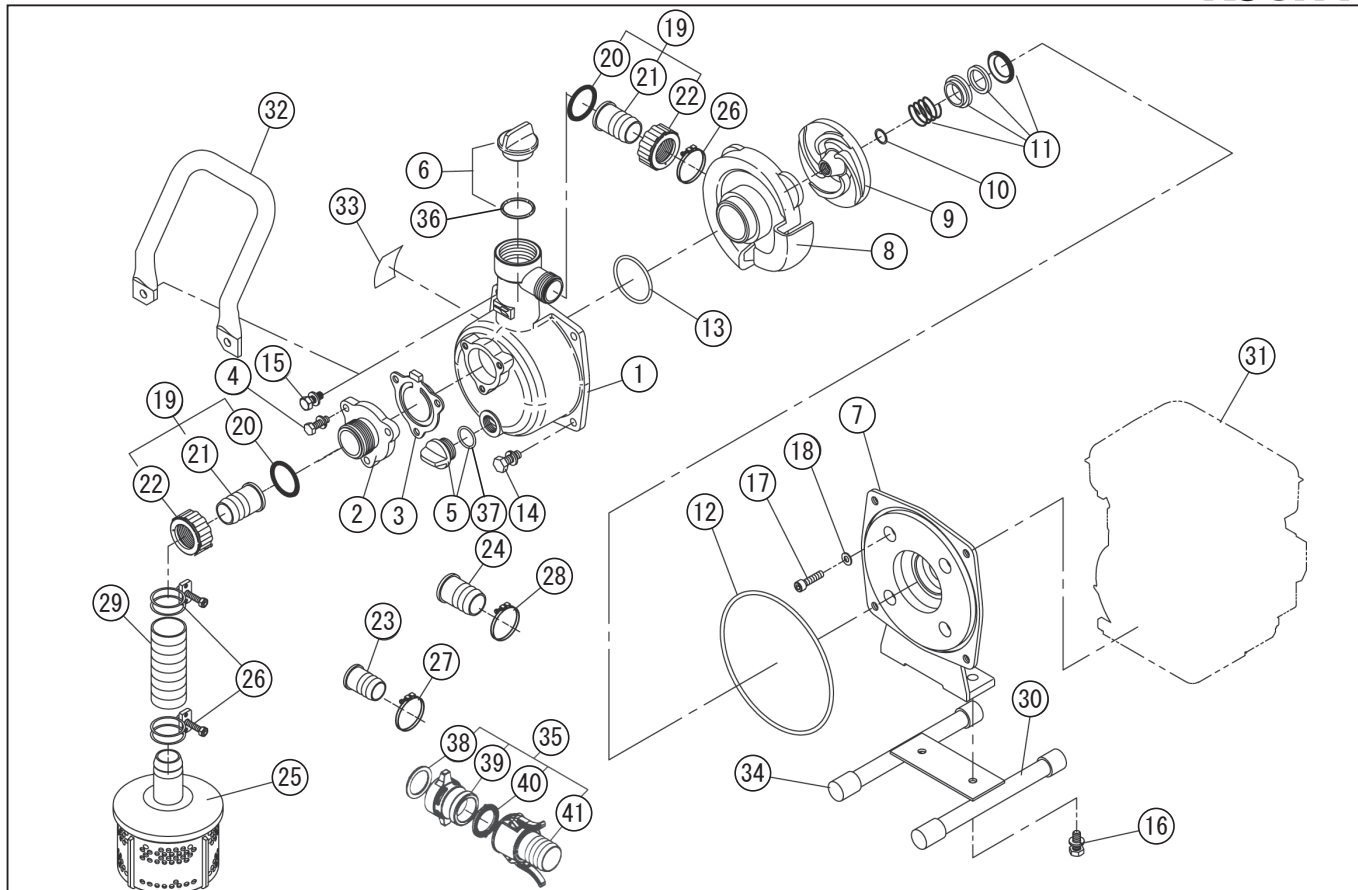

□単価記入なき部品の販売は行っておりません。 □単価は予告なく変更することがあります。 □表示価格に消費税は含まれておりません。 □送料は別途料金がかかります。

*使用個数は1台に使用している個数です。入り数ではありません
 *表示価格は部品一個あたりの税抜き小売価格です

型式名 KR-25S (SE-25L-AAG-1) <EC025GR> (012882703)

No.	部品コード	部品名	使用個数	規格・材質	単価	備考
31	011257602	SEG-25 パイプゴム	4	NBR	500	N
32	011848001	SE-25 樹脂ワンタッチカップリング*ゴム	2		4,900	PA-011(4971770-100060)
33	034078301	SM-25 25 × 20 タケノコニップル	1	ABS 黒	600	
34	940019026	ホースバンド	1	φ 26	500	N
35	889855040	Oリング	1	P40	500	N
36	889855018	Oリング	1	P18	500	N
37	011402801	カムロック本体パッキン (25mm)	1	NBR	800	N
38	011380301	カムロック本体 25mm	1	PBT	1300	
39	011380701	カムロックパッキン (ツバ付) 25mm	1	NBR	800	N
40	011748901	SE-25 カムロックタケノコ*ゴム	1	レバー付	2,500	
	011510511	K シリーズ和文取説	1		-	N