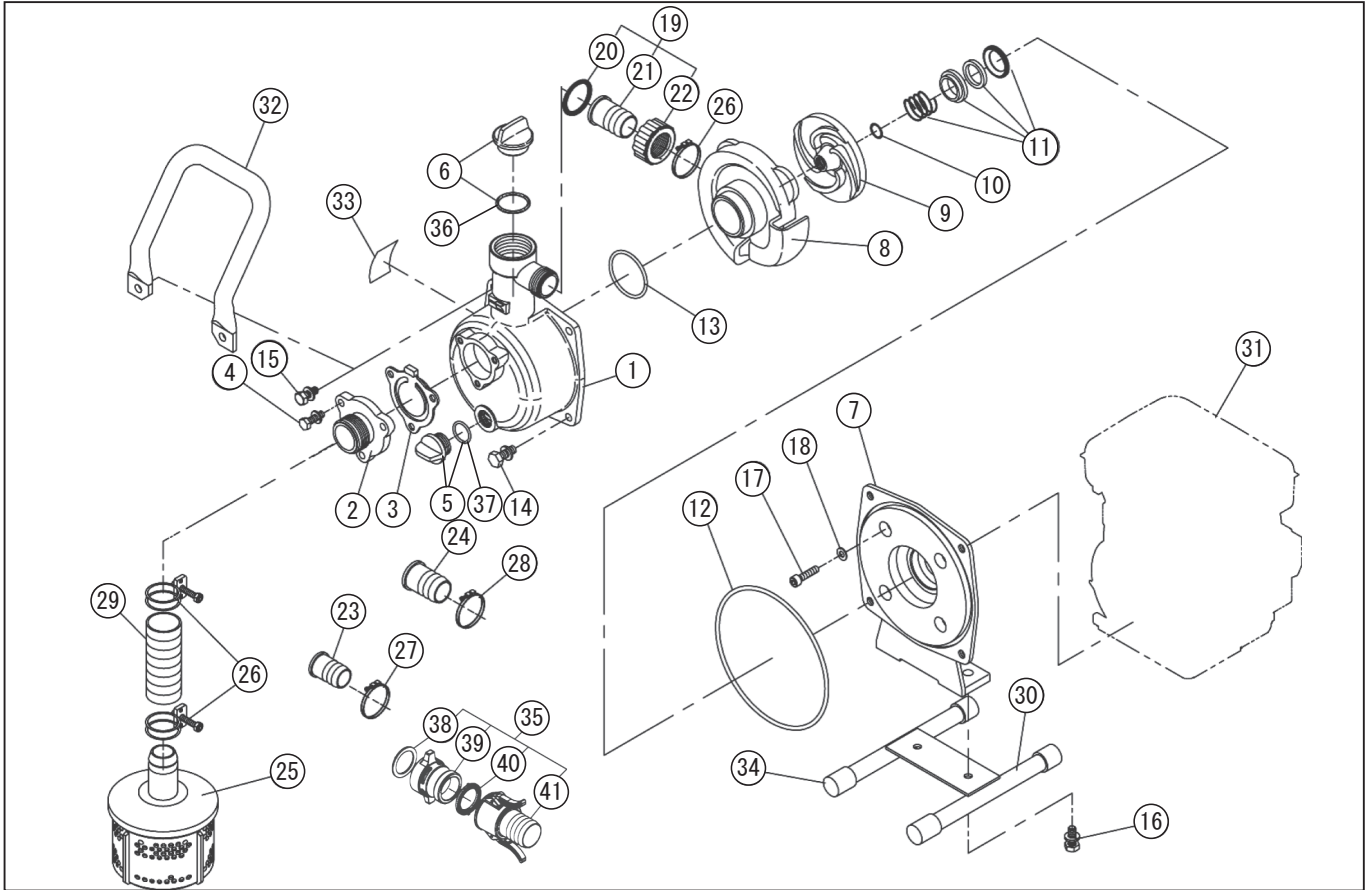

□単価記入なき部品の販売は行っておりません。 □単価は予告なく変更することがあります。 □表示価格に消費税は含まれておりません。 □送料は別途料金がかかります。

型式名 KR-25 (SE-25L-AAE-1) <EC025GR> (012874204)

\*使用個数は1台に使用している個数です。入り数ではありません  
 \*表示価格は部品一個あたりの税抜き小売価格です

No.	部品コード	部品名	使用個数	規格・材質	単価	備考
31	011257602	SEG-25 パイプゴム	4	NBR	400	N
32	011848001	SE-25 樹脂ワンタッチカップリング*ゴム	2		4,400	PA-011(4971770-100060)
33	034078301	SM-25 25 × 20 タケノコニップル	1	ABS 黒	500	
34	940019026	ホースバンド	1	φ 26	400	N
35	889855040	Oリング	1	P40	400	N
36	889855018	Oリング	1	P18	400	N
37	011402801	カムロック本体パッキン (25mm)	1	NBR	700	N
38	011380301	カムロック本体 25mm	1	PBT	1100	
39	011380701	カムロックパッキン (ツバ付) 25mm	1	NBR	700	N
40	011748901	SE-25 カムロックタケノコ*ゴム	1	レバー付	2,200	
	011510511	K シリーズ和文取説	1		-	N