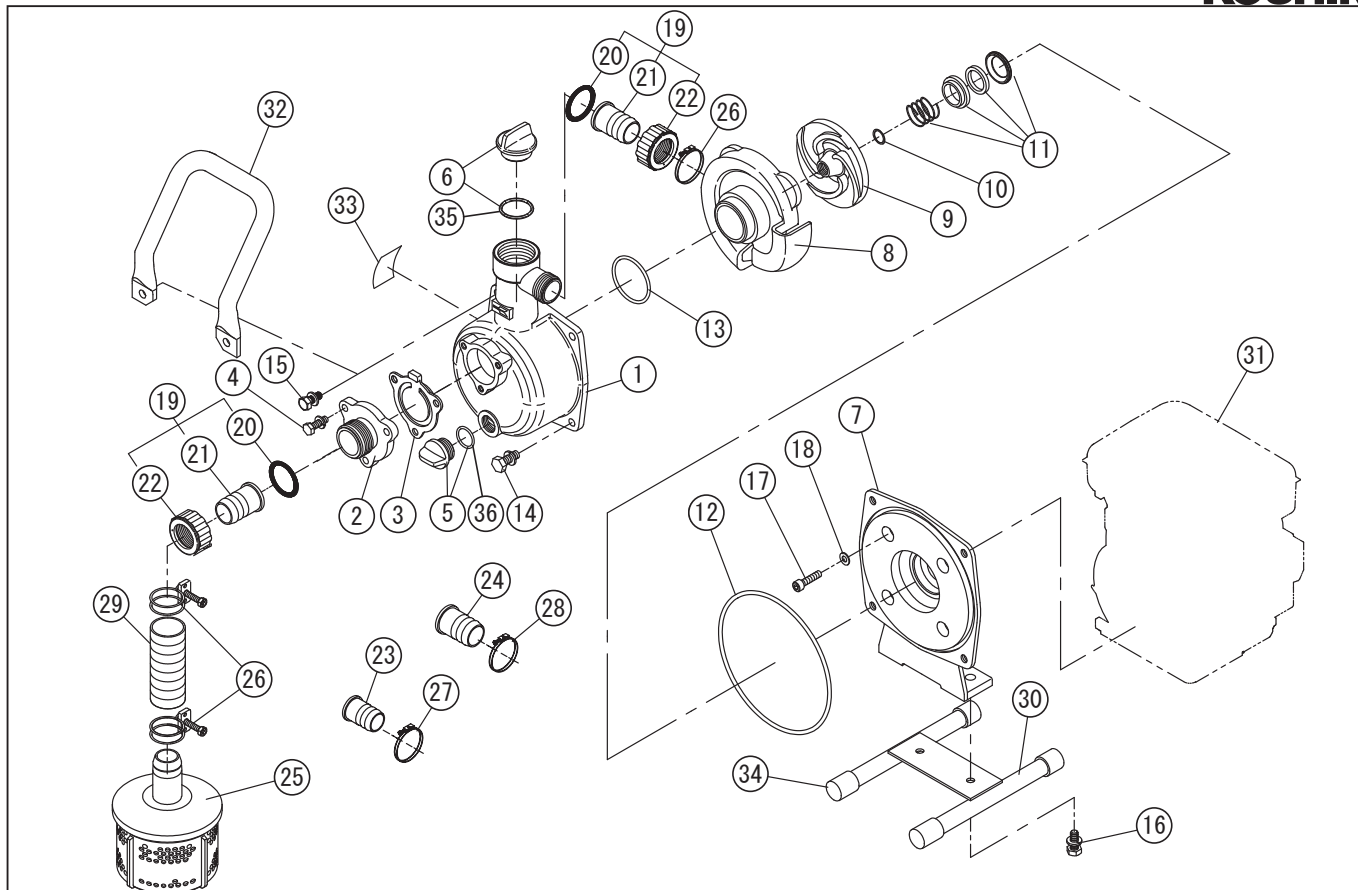

□単価記入なき部品の販売は行っておりません。 □単価は予告なく変更することがあります。 □表示価格に消費税は含まれておりません。 □送料は別途料金がかかります。

型式名 KR-25 (SE-25L-AAB-1) <EC025GR> (011979805)

*使用個数は1台に使用している個数です。入り数ではありません
 *表示価格は部品一個あたりの税抜き小売価格です

No.	部品コード	部品名	使用個数	規格・材質	単価	備考
31	011257602	SEG-25 パイプゴム	4	NBR	300	N
32	011848001	SE-25 樹脂ワンタッチカップリング*ゴム	2		4,000	PA-011(4971770-100060)
33	034078301	SM-25 25 × 20 タケノコニップル	1	ABS 黒	400	
34	940019026	ホースバンド	1	φ 26	300	N
35	889855040	Oリング	1	P40	300	N
36	889855018	Oリング	1	P18	300	N
37	011402801	カムロック本体パッキン (25mm)	1	NBR	600	N
38	011380301	カムロック本体 25mm	1	PBT	1000	
39	011380701	カムロックパッキン (ツバ付) 25mm	1	NBR	600	N
40	011748901	SE-25 カムロックタケノコ*ゴム	1	レバー付	2,000	
	011510511	K シリーズ和文取説	1		-	N