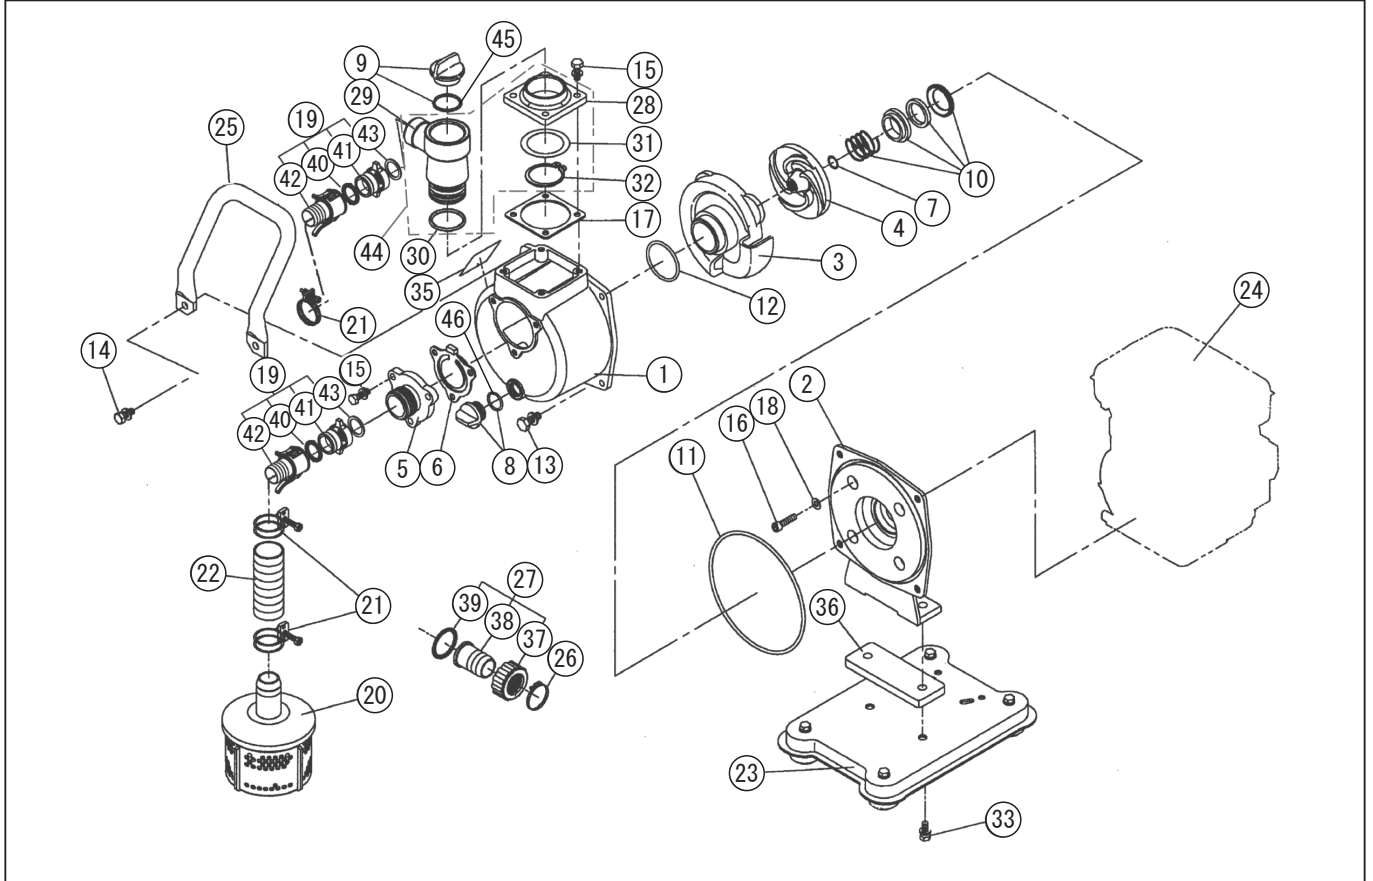

型式名 SE-25FZ-AAA-2 <EH025> (012863104)

*使用個数は1台に使用している個数です。入り数ではありません
*表示価格は部品一個あたりの税抜き単価です

No.	部品コード	部品名	使用個数	規格・材質	単価	備考
1	011332903	SE-25X ホンブケース	1	ADC	5,500	
2	011499201	SE-25LGR フランジブラケット	1	ADC	3,200	
3	011252803	SEG-25 渦巻室	1	ADC	1,600	
4	011499301	SEG-25 GR インペラ	1	ADC	1,000	
5	011332501	SE-25X 吸入フランジ	1	ADC	1,000	
6	011332601	SE-25X チャッキバルブ	1	NBR	900	N
7	011394401	SE-25L インペラ調整ワッシャ	3	BSP T0.3	300	N
8	014801001	15A プラグケミ	1		600	PA-155(4971770-102149)
9	011845001	32A プラグケミ	1		900	PA-157(4971770-102163)
10	011605401	KM-25 マニカルシール	1	EA560-12 カーボンセラミック	2,700	
11	890255031	Oリング	1	1517-31NBR	400	N
12	889855042	Oリング	1	P42 NBR	300	N
13	743119045	トリム形ハネ座金組込六角ボルト	2	M8 × 20SWRM	300	N
14	743119046	トリム形ハネ座金組込六角ボルト	2	M8 × 22SWRM	300	N
15	743119032	トリム形ハネ座金組込六角ボルト	3	M6 × 20SWRM	300	N
16	734532274	六角穴付ボルト	4	M5 × 40	300	N
17	827419008	六角ナット	2	M8 SWRM	300	N
18	854255005	シールワッシャ	4	φ 5	300	N
19	034812401	SM-25 カップリングケミ	1	PS ネジ樹脂 + 樹脂	1,000	PA-007(4971770-341111)
20	743119043	トリム形ハネ座金組込六角ボルト	2	M8 × 16SWRM	300	N
21	940019032	ホースバンド	3	φ 32	300	N
22	011383701	SE-25 吸入ホース	1	1" × 3m	5000	
23	011753701	SE-25L ベースケミ	1	NO.106 マリツクシルパー	2,000	
24	011521701	EC025GR5011 ロビンエンジン	1	国内 2 サイクル	-	
25	011582001	SE-25L-AAA ハンドル	1	STKM マリツクシルパー	2200	
26	011379503	SE-25L-AAA-2 銘板	1	テロンフィルム	-	
27	889855040	Oリング	1	P40-NBR	300	32A プラグヨウ N
28	011257602	SEG-25 ハイブゴム	4	NBR	300	N
29	011802204	SE-25 ストレナーケミ	1	オモリ付	2,200	PA-021(4971770-111196)
30	889855018	Oリング	1	P18 NBR	300	N

□単価記入なき部品の販売は行っていません。 □単価は予告なく変更することがあります。 □表示価格に消費税は含まれておりません。 □送料は別途料金がかかります。

型式名 SE-25FZ-AAA-2 <EH025> (012863104)

*使用個数は1台に使用している個数です。入り数ではありません
 *表示価格は部品一個あたりの税抜き単価です

No.	部品コード	部品名	使用個数	規格・材質	単価	備考
31	034078101	SM-25 カップリング*	2	ABS 黒	500	N
32	034078201	SM-25 タケノコニップル	2	ABS 黒	400	
33	034006501	SM-25 カップリングパッキン	2	CR	400	N
34	940019022	ホースバンド*	1	φ 22	300	N
35	940019026	ホースバンド*	1	φ 26	300	N
36	034078401	SM-25 25 × 15 タケノコニップル	1	ABS 黒	400	
37	034078301	SM-25 25 × 20 タケノコニップル	1	ABS 黒	400	
	011489309	SEG-25 シリーズ* 取扱説明書	1		-	