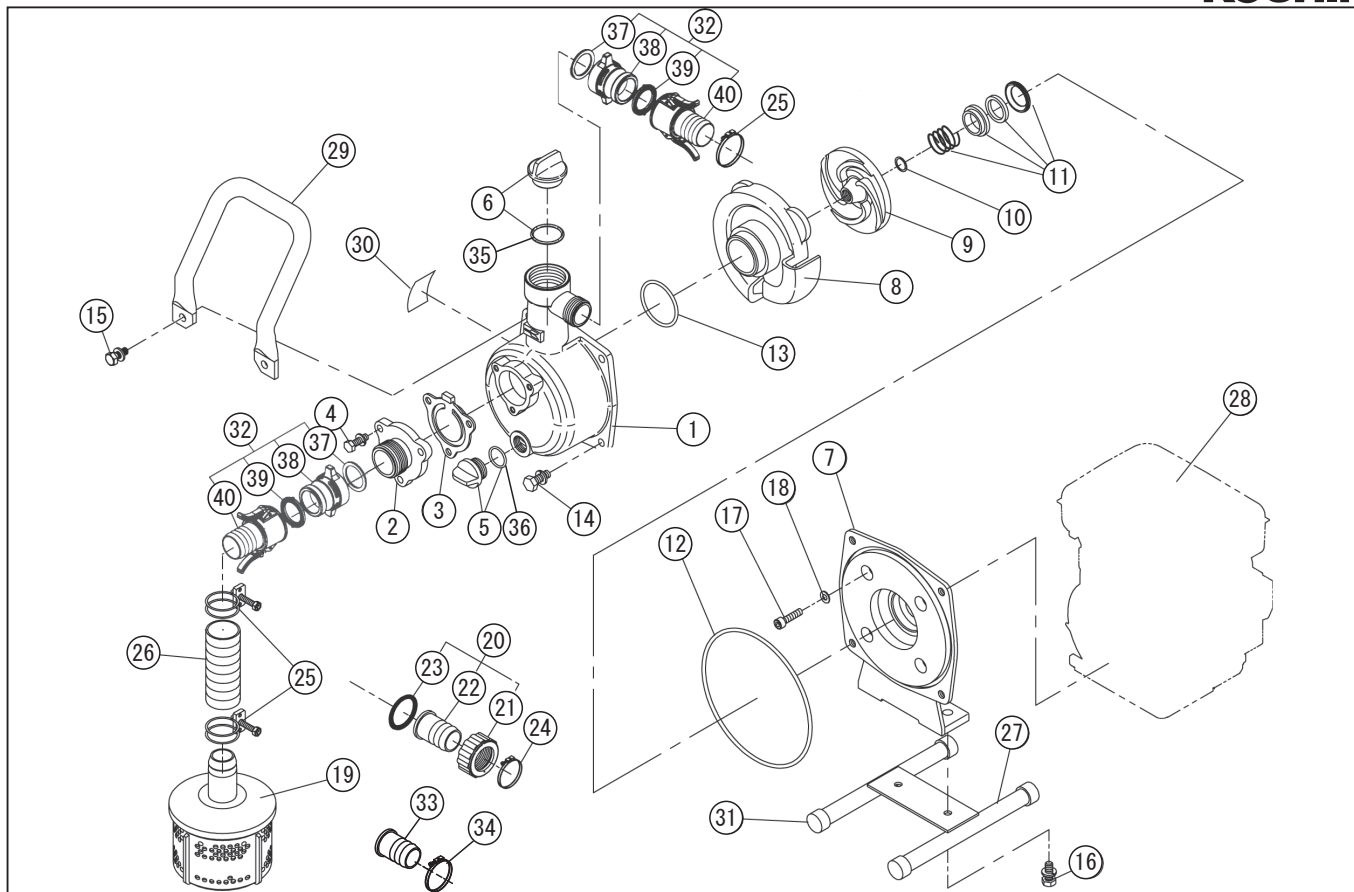

□単価記入なき部品の販売は行っておりません。 □単価は予告なく変更することがあります。 □表示価格に消費税は含まれておりません。 □送料は別途料金がかかります。

型式名 KR-25F (SE-25F-AAA-0) <EH025> (012884503)

*使用個数は1台に使用している個数です。入り数ではありません
 *表示価格は部品一個あたりの税抜き小売価格です

No.	部品コード	部品名	使用個数	規格・材質	単価	備考
31	011257602	SEG-25 パイプゴム	4	NBR	200	N
32	011848001	SE-25 樹脂ワンタッチカップリング*ゴム	2		3,600	PA-011(4971770-100060)
33	034078301	SM-25 25 × 20 タケノコニップル	1	ABS 黒	300	
34	940019026	ホースバンド	1	φ 26	200	N
35	889855040	Oリング	1	P40	200	N
36	889855018	Oリング	1	P18	200	N
37	011402801	カムロック本体パッキン (25mm)	1	NBR	500	N
38	011380301	カムロック本体 25mm	1	PBT	900	
39	011380701	カムロックパッキン (ツバ付) 25mm	1	NBR	500	N
40	011748901	SE-25 カムロックタケノコ*ゴム	1	レバー付	1,800	
	011510511	K シリーズ和文取説	1		-	N