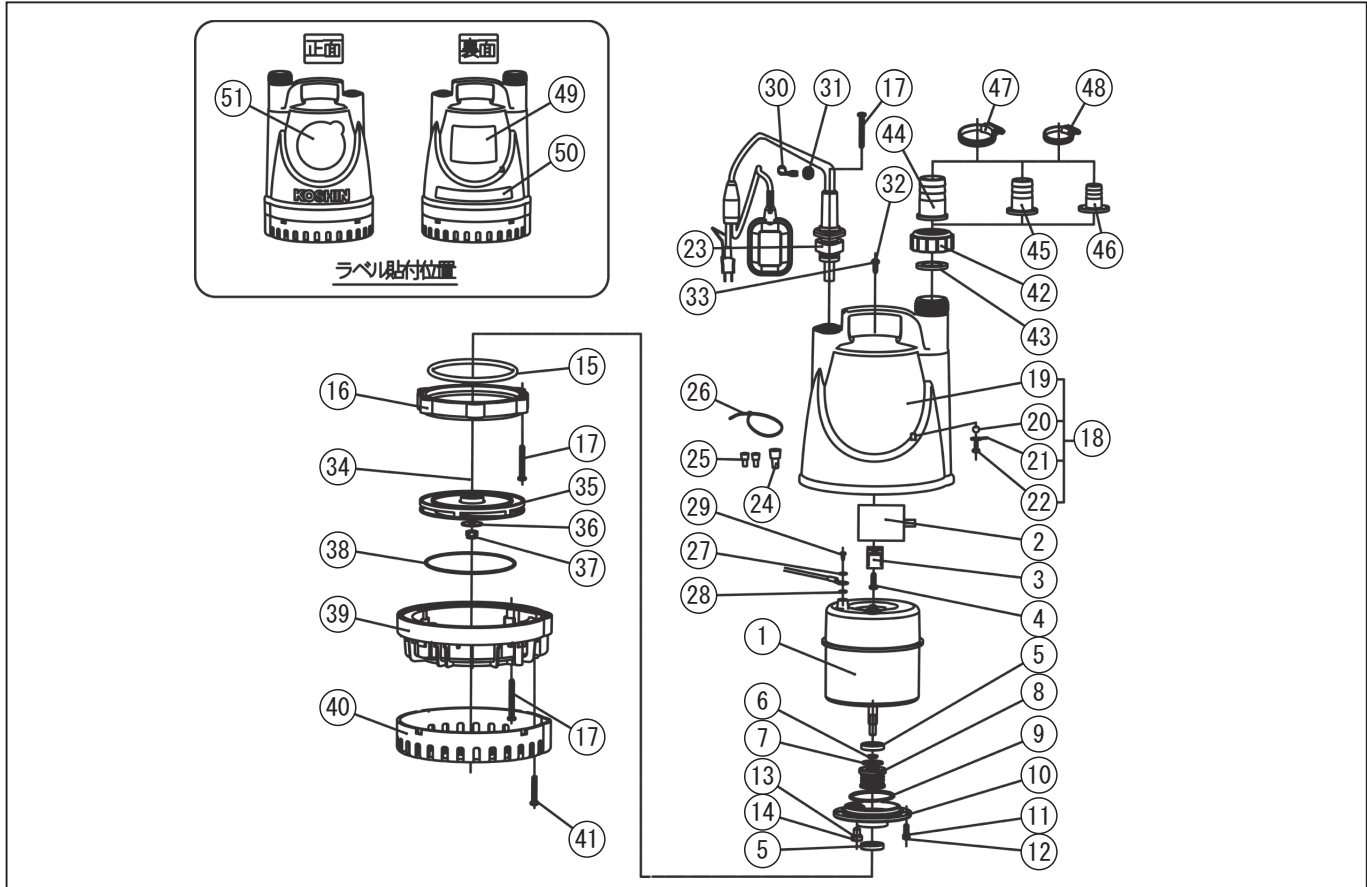

*使用個数は1台に使用している個数です。入り数ではありません
*表示価格は部品一個あたりの税抜き小売価格です

型式名 YK-525A-AAA-0 (034872601) / YK-625A-AAA-0 (034872701)

No.	部品コード	部品名	使用個数	規格・材質	単価	備考
31	034146601	YK-25 コードサーター	1		100	
32	034147001	ヘッドカバー T10 ナワワッシャーヘッド タッピングネジ	1	1種 A形 (SUS201 ST3.5X1.2)	100	
33	034147101	YK Oリング	1	内径 φ3.5×線径 φ1.5	100	
34	034152501	YK 軸用 E 型止め輪 (SUS316 φ6)	1	軸 φ6 用	100	
35	034823801	YK-25 50Hz インペラミ	1		2,000	
35	034147201	YK-25 60Hz インペラミ	1		2,000	
36	034152401	平座金	1	SUS304 φ6.5Xφ18X1.4	100	
37	034147301	ナインナット	1	M6	100	
38	034147401	YK-25 Oリング	1	内径 φ140X線径 φ3	200	
39	034140501	YK-25 ケーシング	1		1,800	
40	034147601	YK-25 ストレーナー	1		1,200	
41	034147701	十字穴付タッピングネジ	2		100	
42	034078101	SM-25 カップリング	1	ABS	350	
43	034006501	SM-25 カップリングパッキン	1	CR	100	
44	034078201	SM-25 φ25 タクノニッブル	1	ABS	250	
45	034078301	SM-25 25x20 タクノニッブル	1	ABS	250	
46	034078401	SM-25 25x15 タクノニッブル	1	ABS	250	
47	034148701	ジュビリハント φ32	1	(SUS201φ22-φ32)	350	
48	034148801	ジュビリハント φ22	1	(SUS201 φ16-φ25)	350	
49	034142601	YK-525A'-AAA 銘板ラベル	1		100	
49	034142501	YK-625A'-AAA 銘板ラベル	1		100	
50	034141001	YK-25 警告ラベル	1		150	
51	034151901	YK-25A POPラベル	1		200	
	039038301	流動パラフィン	1	1びん 100cc 入	450	使用量 14cc
	034141201	YK-25 取説	1		500