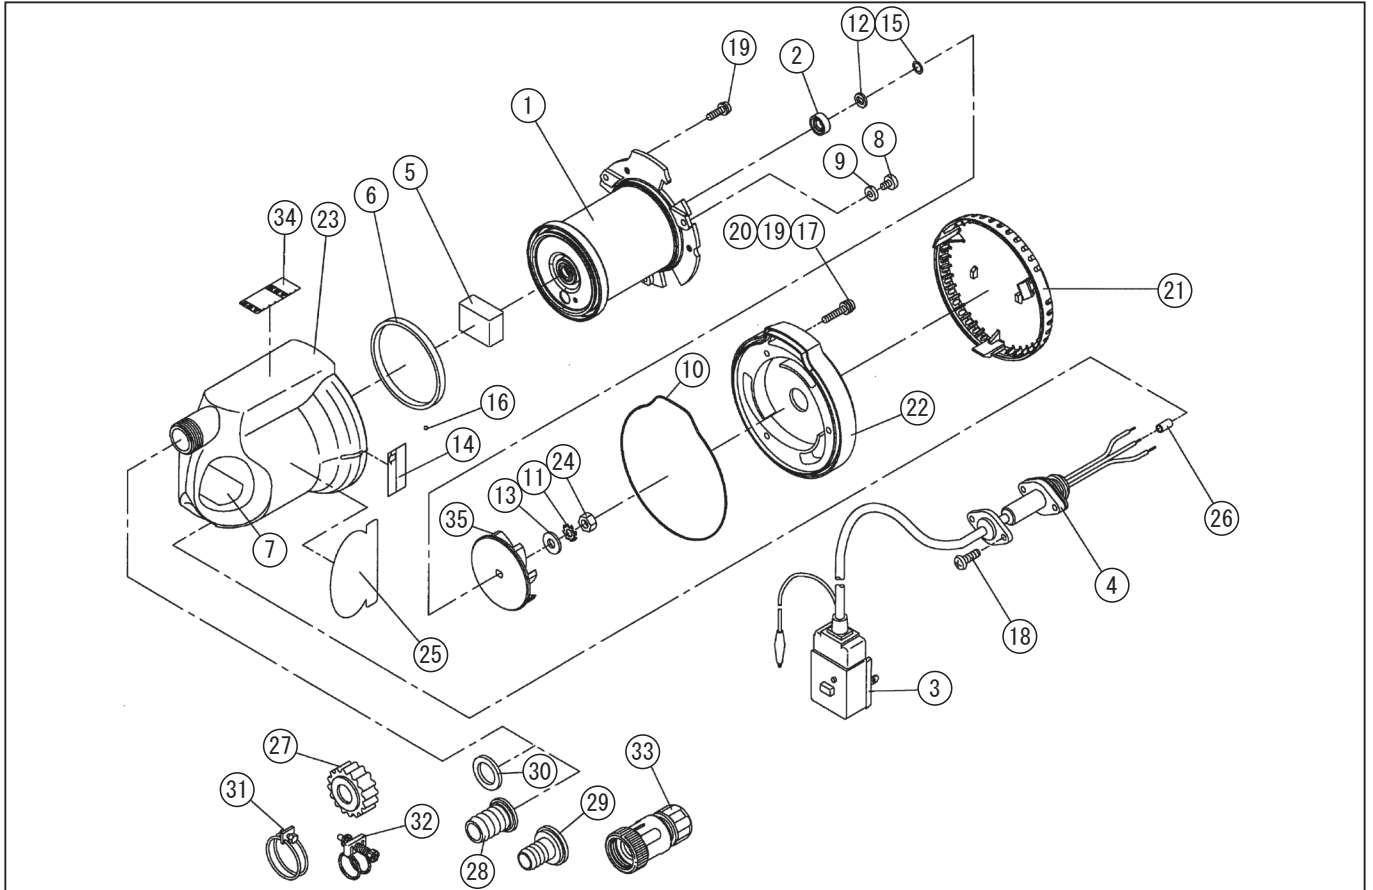

*使用個数は1台に使用している個数です。入り数ではありません
 *表示価格は部品一個あたりの税抜き小売価格です

型式名 SMB-20-AAA-0 (034865608)

No.	部品コード	部品名	使用個数	規格・材質	単価	備考
1	034817202	SMB-2050W モーター	1		-	
2	894255036	オイルシール	1	TCV8×18×7NBR	250	N
3	034068505	漏電保護プラグ (ラベル色緑)	1	KD-L2115PIK	4,400	
4	034120901	SMB-20 ブレーカー用電源コード	1		-	
5	034121101	SMB-20 コンデンサ	1	250VAC7μF	-	
6	034117101	SMB-20 ハッドパッキン	1	CR	-	N
7	034121201	SMB-20-AAA-0 ラベル	1	PETフィルム	-	N
8	034015301	SM バインド小ネジ	1	M6×8SUS	100	N
9	034014202	SM シールリング	1	NBR	100	N
10	034117201	SMB-20 ケーシングパッキン	1	CR	500	N
11	845205006	歯付座金 A	1	φ6SUS 内歯	100	N
12	034115801	SM-25H インバアラワッシャ	1	SUS	150	N
13	034115201	丸型平座金	1	SUS φ6×φ16×1.2	100	N
14	034120801	SMB-20 アイロッキングラベル	1	PVC+PP	100	N
15	014025103	FS-2010S インバアラ調整ワッシャ	1	BSP T0.3	100	N
16	034026501	SM-25 ホール	1	SUS	100	N
17	703305106	十字穴付バインド小ネジ 平先	3	M5×30SUS	100	N
18	718505056	十字穴付タビリングネジ	5	5×20SUS	100	N
19	843805005	バネ座金	6	φ5SUS	100	N
20	846005005	平座金	3	小形丸 φ5SUS	100	N
21	034116402	SMB-20 ストレーナー	1	ABS	450	
22	034116302	SMB-20 ケーシング	1	ABS	-	
23	034116201	SMB-20 アウトカバー	1	ABS	-	
24	828005006	六角ナット	1	M6 SUS	100	N
25	034122201	SMB-20 POP ラベル	1		100	N
26	944800012	絶縁付重ね合わせ形接続子	3	NP-2	100	N
27	034077801	SM-20 カップリング	1	ABS 黒	200	N
28	034077901	SM-20 タノニップル	1	ABS 黒	200	N
29	034078001	SM-20 × 15 タノニップル	1	ABS 黒	200	N
30	034006401	SM-20 カップリングパッキン	1	CR	100	N

□単価記入なき部品の販売は行っておりません。 □単価は予告なく変更することがあります。 □表示価格に消費税は含まれておりません。 □送料は別途料金がかかります。

型式名 SMB-20-AAA-0 (034865608)

*使用個数は1台に使用している個数です。入り数ではありません
 *表示価格は部品一個あたりの税抜き小売価格です

No.	部品コード	部品名	使用個数	規格・材質	単価	備考
31	940019026	ホースバンド	1	φ26	150	N
32	940019022	ホースバンド	1	φ22	100	N
33	034087601	SM-20 ワンタッチカップリング	1	20×15	1,100	PA-96(4971770-101548)
34	034121701	SMB-20 警告パネル	1	PVC+PP	100	N
35	034116101	SMB-20 インペラ	1	ABS	-	N
	039038301	流動パラフィン	1	1ピン 100cc 入	450	使用量 :20cc
	034120403	SM 和文取説	1		-	N