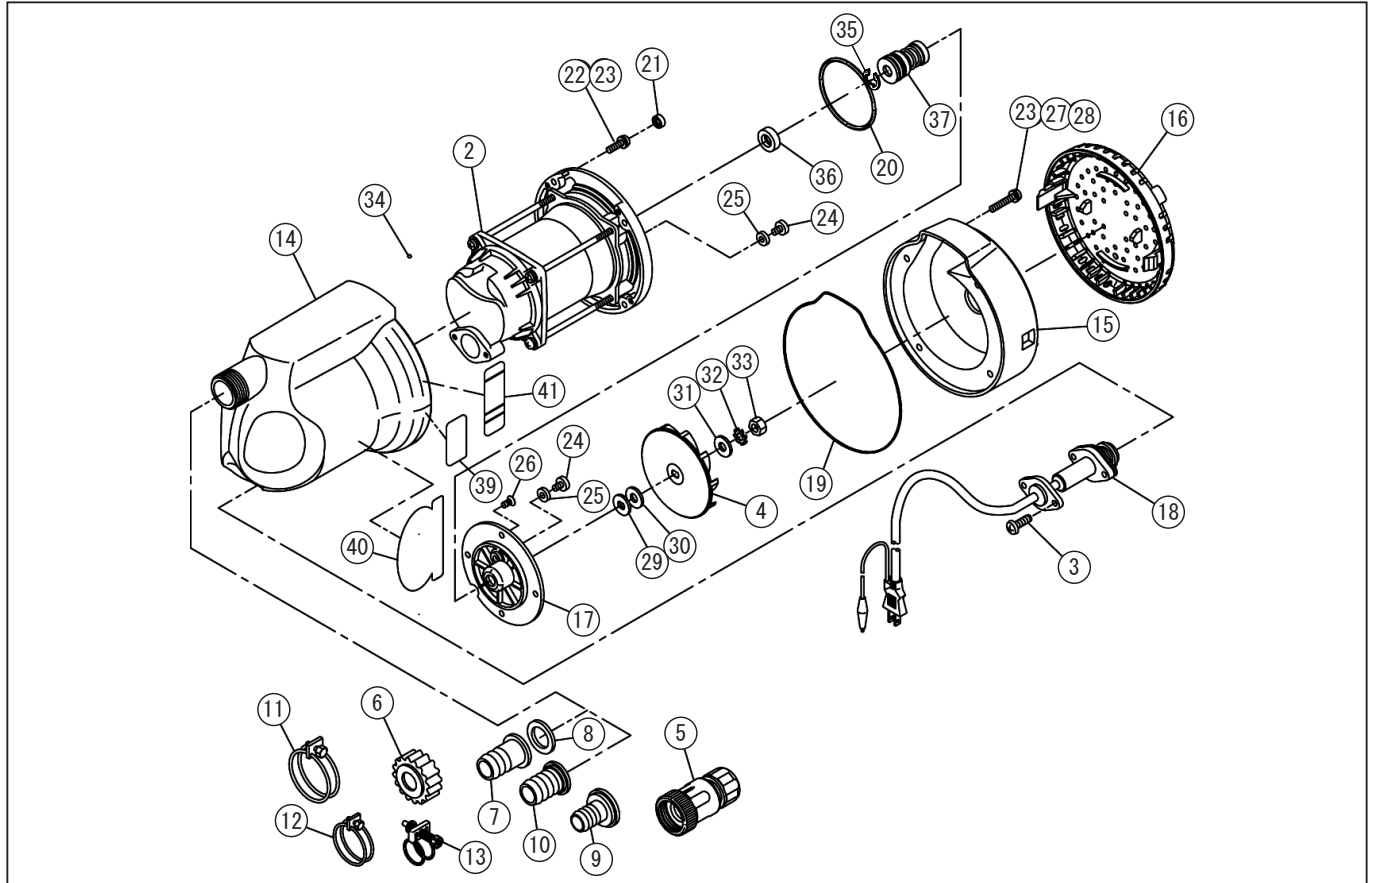

□単価記入なき部品の販売は行っておりません。 □単価は予告なく変更することがあります。 □表示価格に消費税は含まれておりません。 □送料は別途料金がかかります。

型式名 SM-525X-AAA-1 (034868206) / SM-625X-AAA-1 (034868306)

*使用個数は1台に使用している個数です。入り数ではありません
 *表示価格は部品一個あたりの税抜き小売価格です

No.	部品コード	部品名	使用個数	規格・材質	単価	備考
31	034115201	丸型平座金	1	SUS φ6×φ16×1.2	100	N
32	845205006	歯付座金 A	1	φ6SUS 内歯	100	N
33	839605006	Uナット	1	SUS M6	350	N
34	034026501	SM-25 ボール	1	SUS	100	N
35	888705006	E 形止メ輪	1	6SUS	100	N
36	893555008	オイルシール	1	SC.8.18.7NBR	150	N
37	034071602	SM-25SIC メカニカルシール	1	EA560-008-SIC	6,500	
39	034117903	SM-525X-AAA-1 ラベル	1	PVC+PP	-	N
39	034118003	SM-625X-AAA-1 ラベル	1	PVC+PP	-	N
40	034122002	SM-525X POP ラベル	1	PVC+PP	100	N
40	034122102	SM-625X POP ラベル	1	PVC+PP	100	N
41	034121402	SM-25 警告ラベル	1	PVC+PP	100	N
	034105201	SM-325 コンデンサ	1	SH-M14 μFX250VAC	2600	
	039038301	流動パラフィン	1	1ピッチ 100cc 入	450	使用量：35cc
	034131103	SM 和文取説	1		-	N