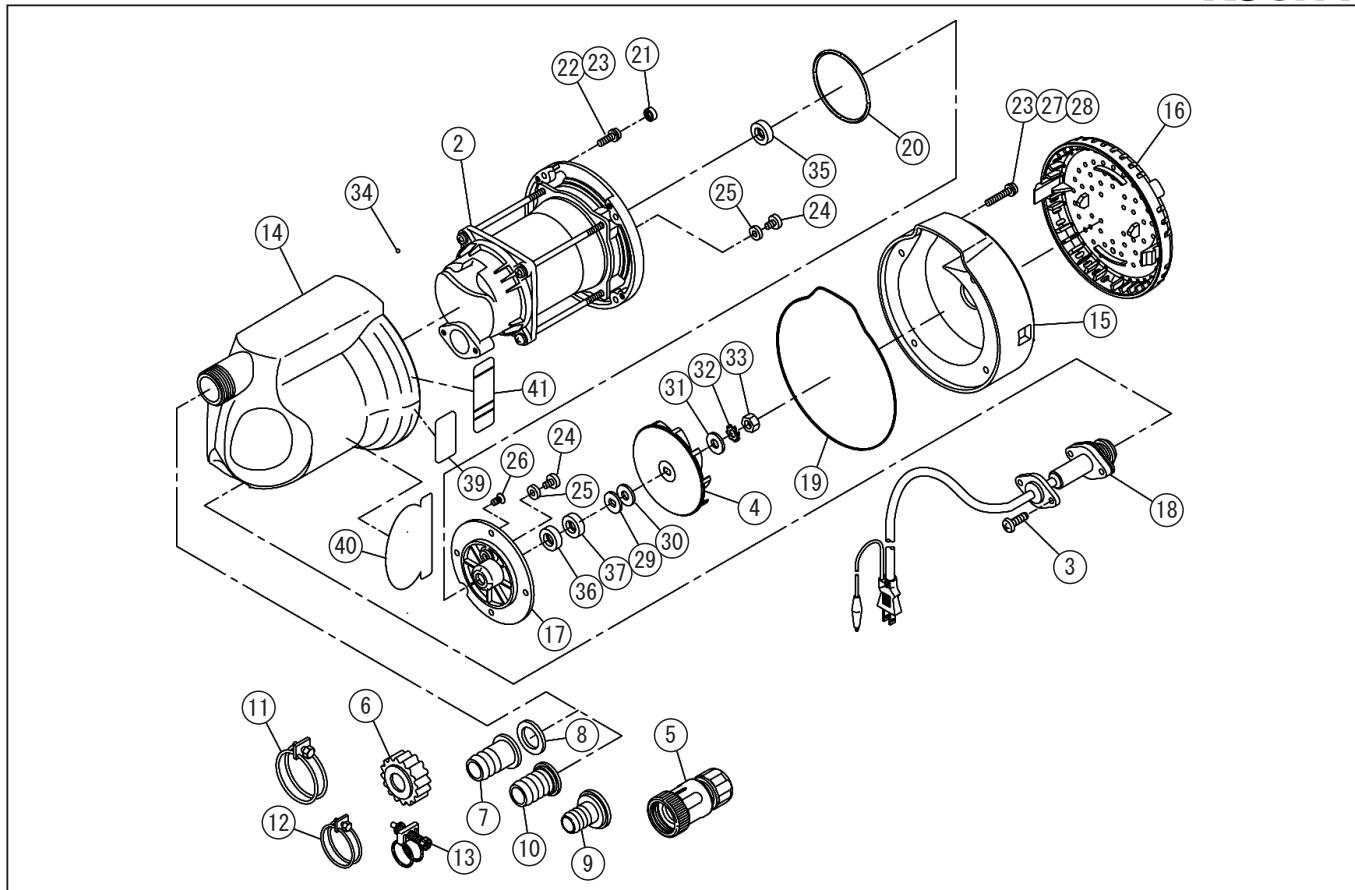

□単価記入なき部品の販売は行っておりません。 □単価は予告なく変更することがあります。 □表示価格に消費税は含まれておりません。 □送料は別途料金がかかります。

型式名 SM-525-AAA-1 (034868004) / SM-625-AAA-1 (034868104)

*使用個数は1台に使用している個数です。入り数ではありません
 *表示価格は部品一個あたりの税抜き小売価格です

No.	部品コード	部品名	使用個数	規格・材質	単価	備考
31	034115201	丸型平座金	1	SUS φ6×φ16×1.2	100	N
32	845205006	歯付座金 A	1	φ6SUS 内歯	100	N
33	839605006	Uナット	1	SUS M6	350	N
34	034026501	SM-25 ホール	1	SUS	100	N
35	893555008	オイルシール	1	SC.8.18.7NBR	150	N
36	894255036	オイルシール	1	TCV8×18×7NBR	250	N
37	893155009	オイルシール	1	VC8-18-4	250	N
38	944800012	絶縁付重ね合わせ形接続子	3	NP-2	100	N
39	034117703	SM-525-AAA-1 ラベル	1	PVC+PP	100	N
39	034117803	SM-625-AAA-1 ラベル	1	PVC+PP	100	N
40	034120102	SM-525 POP ラベル	1	PVC+PP	100	N
40	034120202	SM-625 POP ラベル	1	PVC+PP	100	N
41	034121402	SM-25 警告ラベル	1	PVC+PP	100	N
	039038301	流動パラフィン	1	1ビンを100cc入	450	使用量：35cc
	034105201	SM-325 コンデンサ	1	SH-M14 μFX250VAC	2,600	
	034131103	SM 和文取説	1		450	N