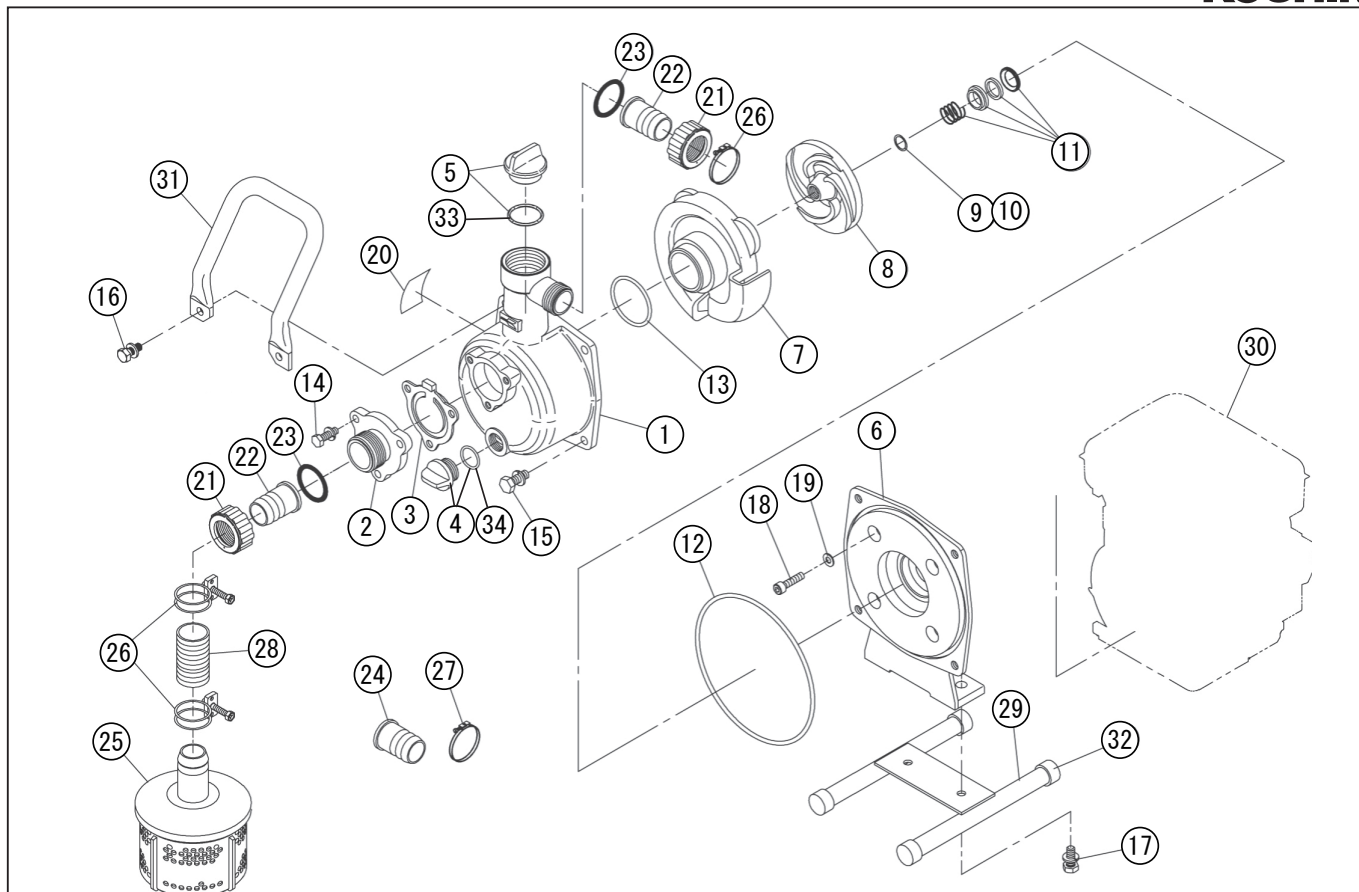

\*使用個数は1台に使用している個数です。入り数ではありません  
 \*表示価格は部品一個あたりの税抜き小売価格です

型式名 SEV-25L-AAA-2 <KC26> (012916111)

No.	部品コード	部品名	使用個数	規格・材質	単価	備考
1	011332905	SE-25X ホンブケース	1	ADC	4,500	
2	011332501	SE-25X 吸入ファン	1	ADC	750	
3	011332601	SE-25X チャッキパルプ	1	NBR	650	N
4	014801001	15A プラグタミ	1		300	PA-155(4971770-102149)
5	011845001	32A プラグタミ	1		600	PA-157(4971770-102163)
6	011499201	SE-25LGR ファンブラケット	1	ADC	2,550	
7	011252803	SEG-25 渦巻室	1	ADC	1,200	
8	011499301	SEG-25 GR インペラ	1	ADC	750	
9	014025103	FS-2010S インペラ調整ワッシャ	1	BSP T0.3	100	N
10	012162801	SE-25L インペラ調整ワッシャ	1	BS T0.6	100	N
11	011605402	KM-25 メカニカルシール	1	EA560-12 カーボンセラミック	2,100	
12	890255031	Oリング	1	1517-31NBR	250	N
13	889855042	Oリング	1	P42 NBR	100	N
14	743119032	トリム形バネ座金組込六角ボルト	3	M6×20SWRM	100	N
15	743119045	トリム形バネ座金組込六角ボルト	2	M8×20SWRM	100	N
16	743119046	トリム形バネ座金組込六角ボルト	2	M8×22SWRM	100	N
17	743119043	トリム形バネ座金組込六角ボルト	2	M8×16SWRM	100	N
18	734532274	六角穴付ボルト	4	M5×40	100	N
19	854255005	シールワッシャ	4	φ5	100	N
20	012165503	SEV-25L-AAA-2(KC26) 銘板	1		100	N
21	012174501	SE-25 25 カップリング	2	ABS	350	N
22	012165901	SE-25 25 タケノコニップル	2	ABS	250	
23	034006501	SM-25 カップリングパッキン	2	CR	100	N
24	034078401	SM-25 25×15 タケノコニップル	1	ABS 黒	250	
25	011819301	SE-25 ストレーナータミ	1	PP 柵リタミ	950	
26	940019032	ホースバンド	3	φ32	150	N
27	940019022	ホースバンド	1	φ22	100	N
28	011383701	SE-25 吸入ホース	1	1"×3m	4,050	
29	011826703	SEG-25 ベースタミ	1	NO.106 艶消し黒	1,550	パイコム付
30	012159003	KC26-A2-P エンジン	1	国内、USA EPA	-	

□単価記入なき部品の販売は行っておりません。 □単価は予告なく変更することがあります。 □表示価格に消費税は含まれておりません。 □送料は別途料金がかかります。

型式名 SEV-25L-AAA-2 <KC26> (012916111)

\*使用個数は1台に使用している個数です。入り数ではありません  
 \*表示価格は部品一個あたりの税抜き小売価格です

No.	部品コード	部品名	使用個数	規格・材質	単価	備考
31	011427705	SEG-25X-AO ハンドル	1	STKM 黒	1,750	
32	011257602	SEG-25 パイプゴム	4	NBR	100	N
33	889855040	O リング	1	P40	100	N
34	889855018	O リング	1	P18	100	N
	012841201	SEV-25L-AAA(KC26) 取説	1		400	N
	012160302	SEV-25L-AAA パッキングケース	1		1,100	