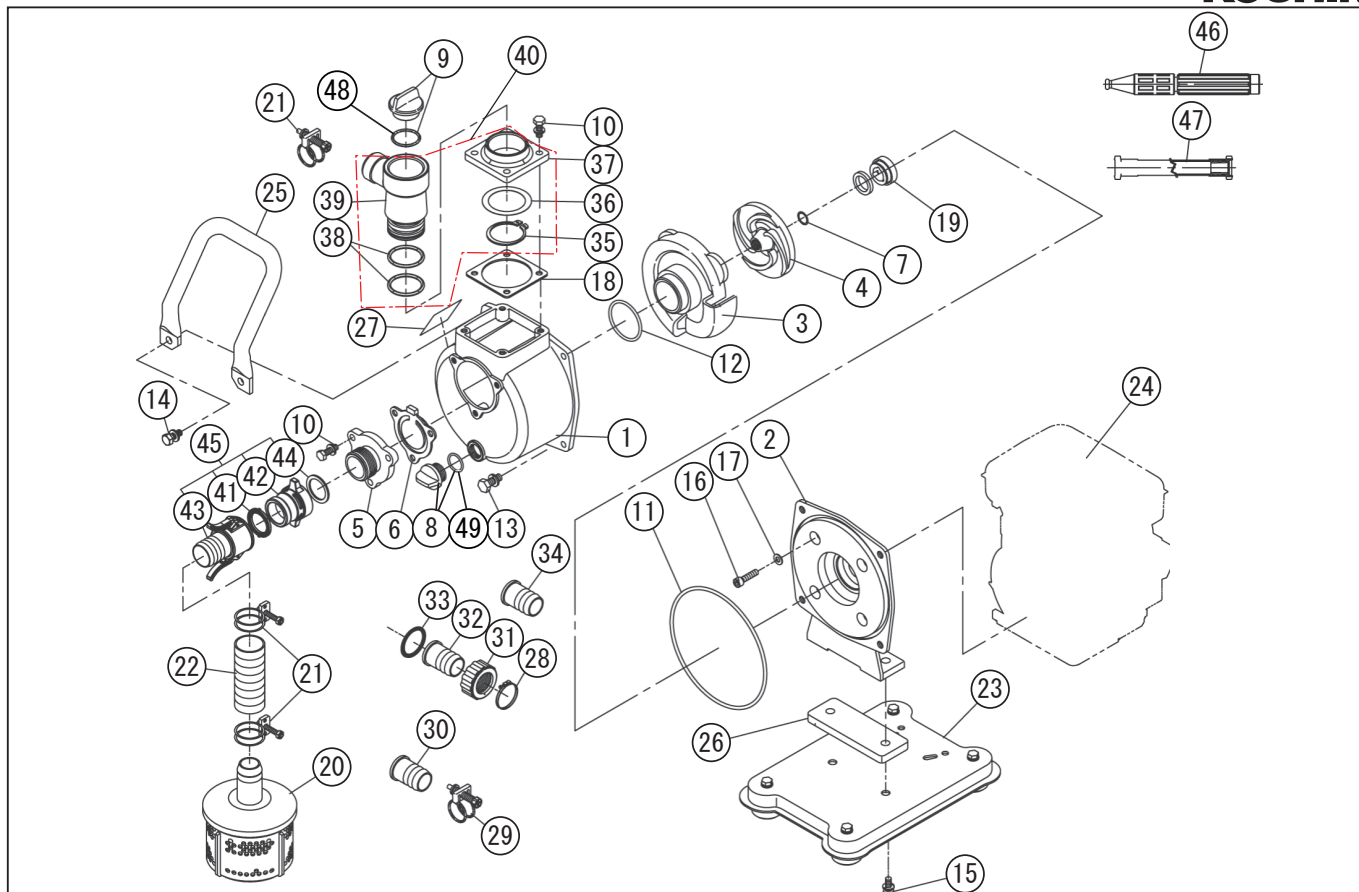

型式名 SEV-25FZR-AAA-2 <K35> (012929106)

*使用個数は1台に使用している個数です。入り数ではありません
*表示価格は部品一個あたりの税抜き小売価格です

No.	部品コード	部品名	使用個数	規格・材質	単価	備考
31	034078101	SM-25 カップリング	1	ABS	350	N
32	034078301	SM-25 2.5 × 2.0 竹の子ニップル	1	ABS	250	
33	034006502	SM-25 カップリングパッキン	1	CR	100	N
34	034078201	SM-25 竹の子ニップル	1	ABS	250	
35	888305042	軸用止め輪	1	φ42 SUS	650	N
36	011555701	リングスパー	1	φ42 BSP	250	N
37	011554401	フランジベアス	1		2,500	
38	889855036	Oリング P36 NBR	2	P36 NBR 70°	100	N
39	011554301	SE-25Z フランジ本体	1		1,100	
40	011742901	SE-25Z 自在フランジクミ	1		4,300	
41	011380701	加圧カップパッキン(ツバ付)25mm	1	NBR	400	N
42	011380301	加圧カップ本体 25mm	1	PBT	800	
43	011748901	SE-25 加圧カップクミ	1		1,550	
44	011402801	加圧カップ本体パッキン(25mm)	1	NBR	400	N
45	011848001	SE-25 ワンタッチカップリングクミ	1		2,900	PA-11(4971770-100060)
46	011518002	SEG-25ER ノズル	1		2,100	
47	011809204	SE-25N 吐出ホースクミ	1		4,000	
48	889855040	Oリング	1	P40	100	N
49	889855018	Oリング	1	P18	100	N
	012246002	SEV-25FZ 取扱説明書(農機向)	1	A4	300	N
	011514404	自在散水ノズル取説	1	A4	100	N