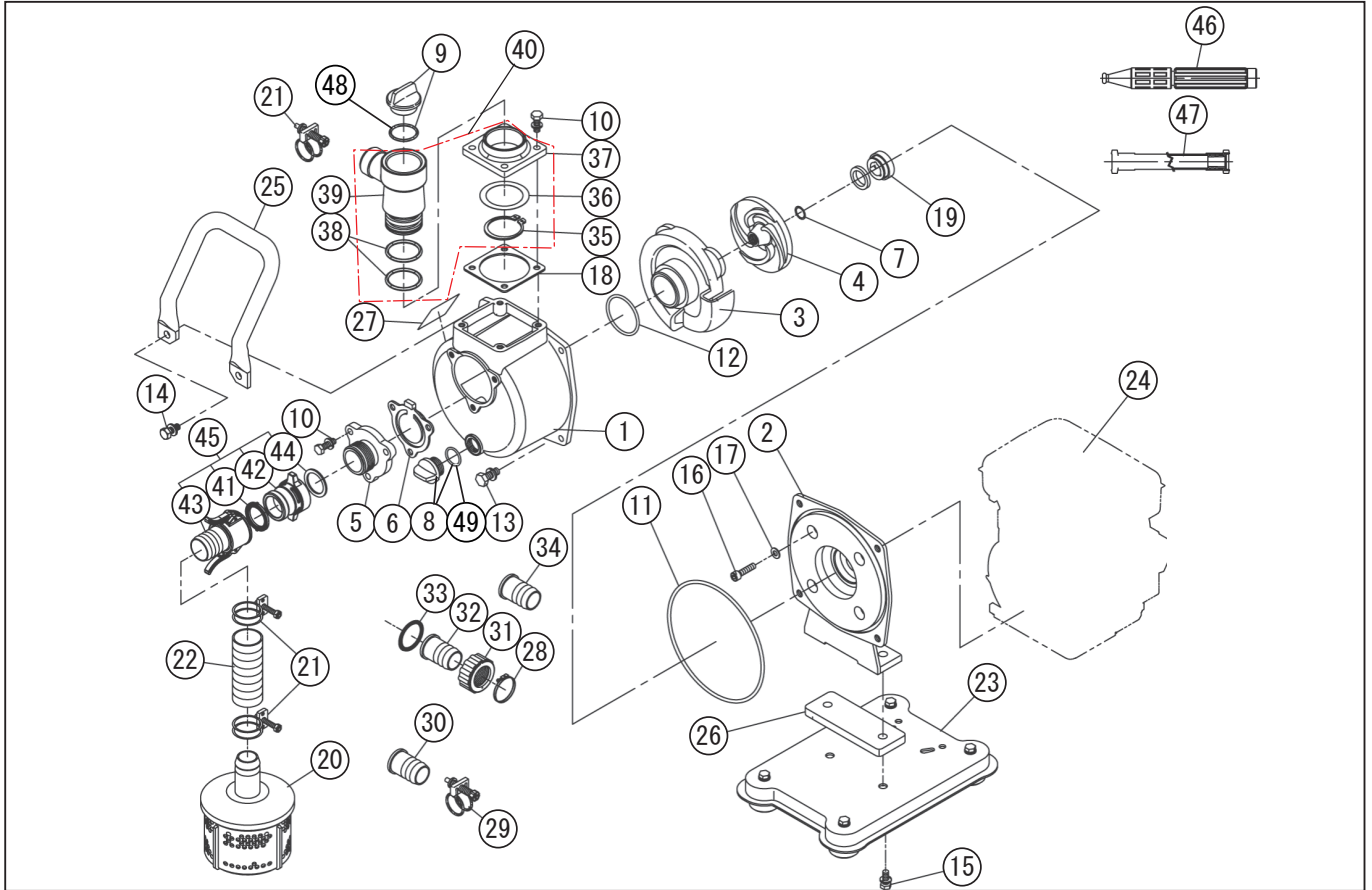

*使用個数は1台に使用している個数です。入り数ではありません
*表示価格は部品一個あたりの税抜き小売価格です

型式名 SEV-25FZR-AAA-1 <K35> (012929105)

No.	部品コード	部品名	使用個数	規格・材質	単価	備考
31	012174501	SE-25 25- カップリング	1	ABS GTR10 黒	350	N
32	034078301	SM-25 2.5 × 2.0 竹の子ニップル	1	ABS	250	
33	034006502	SM-25 カップリングパッキン	1	CR	100	N
34	012165901	SE-25 25 竹の子ニップル	1	ABS φ26.5	250	
35	888305042	軸用止め輪	1	φ42 SUS	650	N
36	011555701	リングスペーサー	1	φ42 BSP	250	N
37	011554401	フランジベース	1		2,500	
38	889855036	Oリング P36 NBR	2	P36 NBR 70°	100	N
39	011554301	SE-25Z フランジ本体	1		1,100	
40	011742901	SE-25Z 自在フランジクミ	1		4,300	
41	011380701	加圧ロックパッキン(ツバ付)25mm	1	NBR	400	N
42	011380301	加圧ロック本体 25mm	1	PBT	800	
43	011748901	SE-25 加圧ロックケノクミ	1		1,550	
44	011402801	加圧ロック本体パッキン(25mm)	1	NBR	400	N
45	011848001	SE-25 ワンタッチカップリングクミ	1		2,900	PA-11(4971770-100060)
46	011518001	SEG-25ER ノズル	1		2,100	
47	011809203	SE-25N 吐出ホースクミ	1		4,000	
48	889855040	Oリング	1	P40	100	N
49	889855018	Oリング	1	P18	100	N
	012246002	SEV-25FZ 取扱説明書(農機向)	1	A4	300	N
	011514403	自在散水ノズル取説	1	A4	100	N

□単価記入なき部品の販売は行っていません。 □単価は予告なく変更することがあります。 □表示価格に消費税は含まれておりません。 □送料は別途料金がかかります。