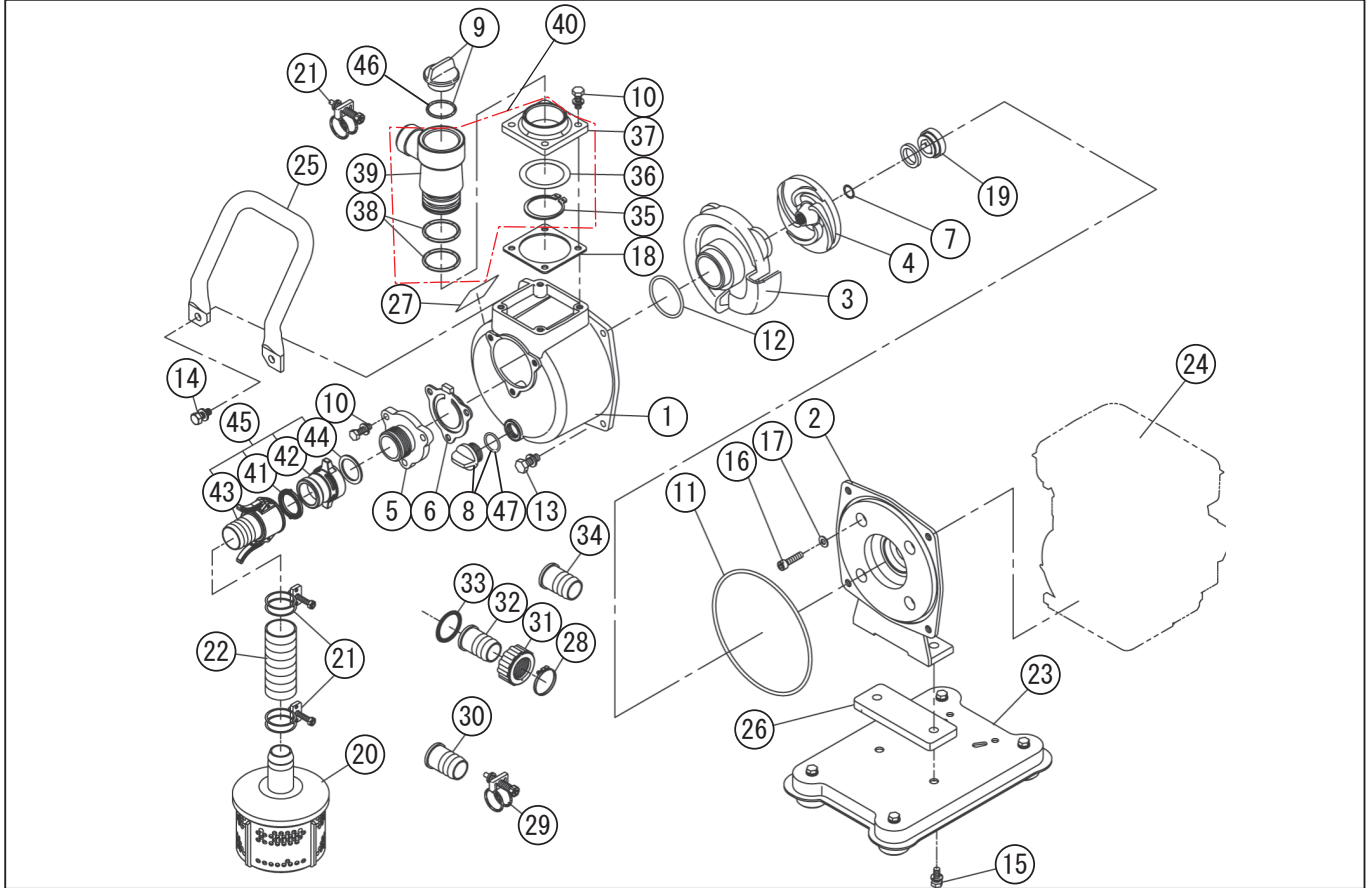

*使用個数は1台に使用している個数です。入り数ではありません
*表示価格は部品一個あたりの税抜き小売価格です

型式名 SEV-25FZ-AAA-2 <K35> (012928506)

No.	部品コード	部 品 名	使用個数	規 格 ・ 材 質	単 価	備 考
31	034078101	SM-25 カップリング	1	ABS	350	N
32	034078301	SM-25 2.5 × 2.0 竹の子ニップル	1	ABS	250	
33	034006501	SM-25 カップリングパッキン	1	CR	100	N
34	034078201	SM-25 竹の子ニップル	1	ABS	250	
35	888305042	軸用止め輪	1	φ42 SUS	650	N
36	011555701	リングスペーサー	1	φ42 BSP	250	N
37	011554401	フランジベース	1		2,500	
38	889855036	Oリング P36 NBR	2	P36 NBR 70°	100	N
39	011554301	SE-25Z フランジ本体	1		1,100	
40	011742901	SE-25Z 自在フランジクミ	1		4,300	
41	011380701	加圧ロックパッキン(ツバ付)25mm	1	NBR	400	N
42	011380301	加圧ロック本体 25mm	1	PBT	800	
43	011748901	SE-25 加圧ロッククミ	1		1,550	
44	011402801	加圧ロック本体パッキン(25mm)	1	NBR	400	N
45	011848001	SE-25 ワンタッチカップリングクミ	1		2,900	PA-11(4971770-100060)
46	889855040	Oリング	1	P40	100	N
47	889855018	Oリング	1	P18	100	N
	012246002	SEV-25FZ 取扱説明書(農機向)	1	A4	300	N

□単価記入なき部品の販売は行っていません。 □単価は予告なく変更することがあります。 □表示価格に消費税は含まれておりません。 □送料は別途料金がかかります。