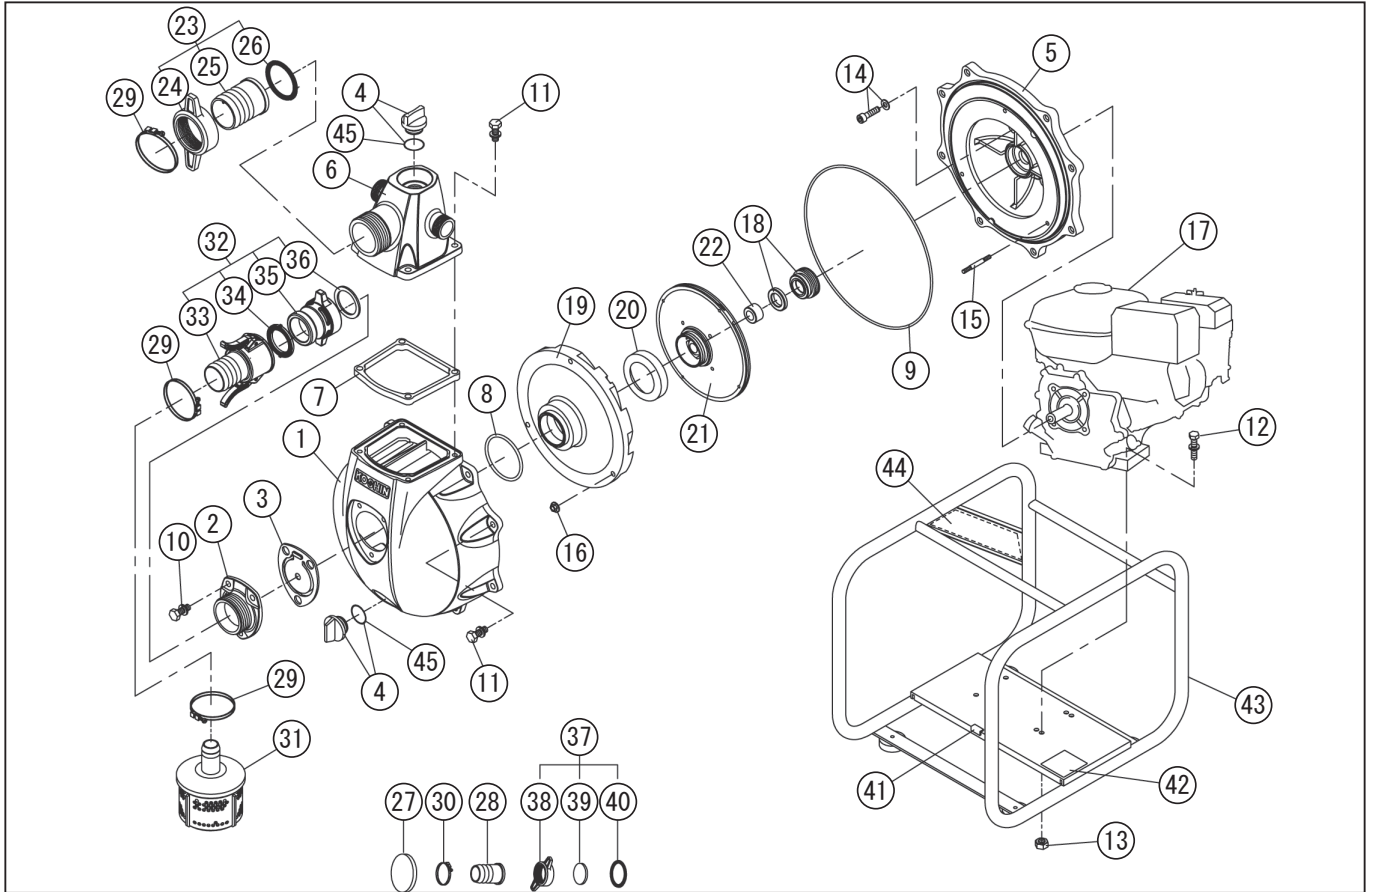

型式名 SERH-50V-AAA-0 <GX160> (012936101)

*使用個数は1台に使用している個数です。入り数ではありません
*表示価格は部品一個あたりの税抜き小売価格です

No.	部品コード	部品名	使用個数	規格・材質	単価	備考
31	011804704	SER-40 スレ-ナ-クミ (50MM 用)	1		5,600	
32	011835702	SE-50X ワンタッチカップリングクミ	1	ADC	5,280	PA-13(4971770-100084)
33	011749101	SE-50X 加圧クミ	1	ADC, 1/4"付	2,750	
34	011348701	加圧クミ (ツバ付) 50mm	1		500	N
35	011283704	SE-50X カムロック本体	1		1,750	
36	011076601	SE-50L 加圧クミ本体パッキン	1	NBR	300	N
37	011800901	SERM-50V 止水カップリングクミ (25)	2	ADC カップリング	850	
38	011042202	SE-25 カップリング	2	ADC12	550	
39	012048501	SERM-50V 止水盤 (25)	2		450	
40	011019201	SE-25 カップリングパッキン	2	NBR	100	N
41	012047101	SERM-50V ショックバー	1		150	N
42	012282701	SERH-50V-AAA-0 銘板	1	テフロンフィルム	100	N
43	012721201	SERH-50V-AAA ベースクミ	1	オレンジ	11,000	NO.647
44	012230701	SE 斜めサイドパネルラベル	1		200	N
45	889955025	O リング	2	G25 NBR	100	N
	012013704	SE 和文共通取扱説明書 /4 サイズ用	1	A4 P12	300	N
	012282101	SERH-50V-AAA 取説仕様欄	1	A4 両面	100	N

□単価記入なき部品の販売は行っていません。 □単価は予告なく変更することがあります。 □表示価格に消費税は含まれておりません。 □送料は別途料金がかかります。