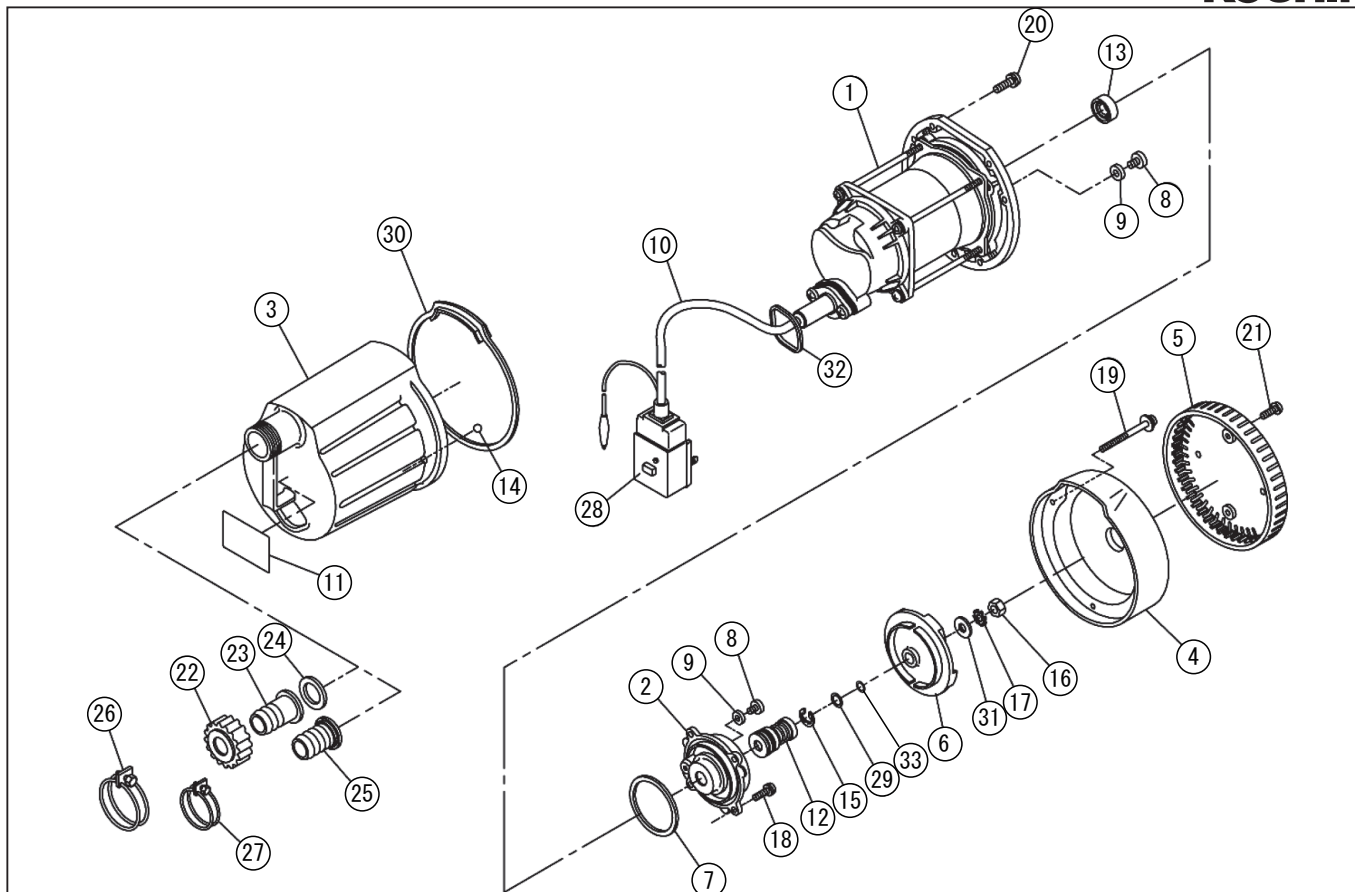

型式名 KS-20-AAA-0 (034869314)

*使用個数は1台に使用している個数です。入り数ではありません
 *表示価格は部品一個あたりの税抜き小売価格です

No.	部品コード	部品名	使用個数	規格・材質	単価	備考
1	034820504	SMB-20 48W モーター	1	034820101 同	11800	
2	034018708	SM-25 メカリング	1	PBT	750	
3	034088105	KS-20 アウトカバー (452 薄紫)	1	ABS	1500	
4	034088205	KS-20 ケーシング (541 灰色)	1	ABS	1450	
5	034088303	KS-20 スレーナ (541 灰色)	1	ABS	450	
6	034021003	SM-20 インパラー	1	POM	450	N
7	034020902	SM-25 メカリング	1	NBR	200	N
8	034015301	SM バインド小ネジ	2	M6×8SUS	100	N
9	034014203	SM シールリング	2	NBR	100	N
10	034068805	SM-20 ブレーカー用電源コード	1	VCT0.75-3C3mコード (034093002 同)	4000	
11	034087705	KS-20-AAA-0 ラベル	1	シリコンフィルム	100	N
12	034001206	SM-20 メカシール	1	EA-560-8-1	1300	N
13	893555008	オイルシール	1	SC.8.18.7NBR	150	N
14	034026502	SM-25 ホール	1	φ4 SUS	100	N
15	888705006	E 形止メ輪	1	6SUS	100	N
16	839605006	Uナット	1	SUS M6	350	N
17	845205006	歯付座金 A	1	φ6SUS 内歯	100	N
18	708105046	十字穴付ナバ小ネジ 3点ねじ	4	M5×12SUS	100	N
19	034059601	SM タッピングネジ 3点ねじ (小形)	3	4×57.5×27S2 種 SUS	100	N
20	034091601	バネ座金組込十字穴付タッピングネジ	6	5×20-2 種 SUS	100	N
21	718505035	十字穴付タッピングネジ	2	4×12SUS	100	N
22	034077802	SM-20 カップリング	1	ABS 黒	200	N
23	034077902	SM-20 タノニップル	1	ABS 黒	200	N
24	034006402	SM-20 カップリングバッキング	1	CR	100	N
25	034078002	SM-20 × 15 タノニップル	1	ABS 黒	150	N
26	940019026	ホースバンド	1	φ26	150	N
27	940019022	ホースバンド	1	φ22	100	N
28	034068505	漏電保護プラグ (ラベル色緑)	1	KD-L2115PB	4400	
29	034032901	SM-20 インパラー	1	SUS-304	150	N
30	034077403	SM-20 ケーシングバッキング	1	CR+NBR	450	N

□単価記入なき部品の販売は行っていません。 □単価は予告なく変更することがあります。 □表示価格に消費税は含まれておりません。 □送料は別途料金がかかります。

型式名 KS-20-AAA-0 (034869314)

*使用個数は1台に使用している個数です。入り数ではありません
 *表示価格は部品一個あたりの税抜き小売価格です

No.	部品コード	部品名	使用個数	規格・材質	単価	備考
31	846205006	平座金	1	φ 6 SUS	100	N
32	034032704	SM-20 アウトパッキン	1	NBR	200	N
33	014025103	FS-2010S インパ調整ワッシャー	1	BS T=0.3	100	N
	039038301	流動パライン	1	100cc 容器入り	450	使用量：12cc
	034131201	SMB-20 コンデンサ	1	250VAC8μF	1650	
	034087814	KS 和文取説	1		400	N