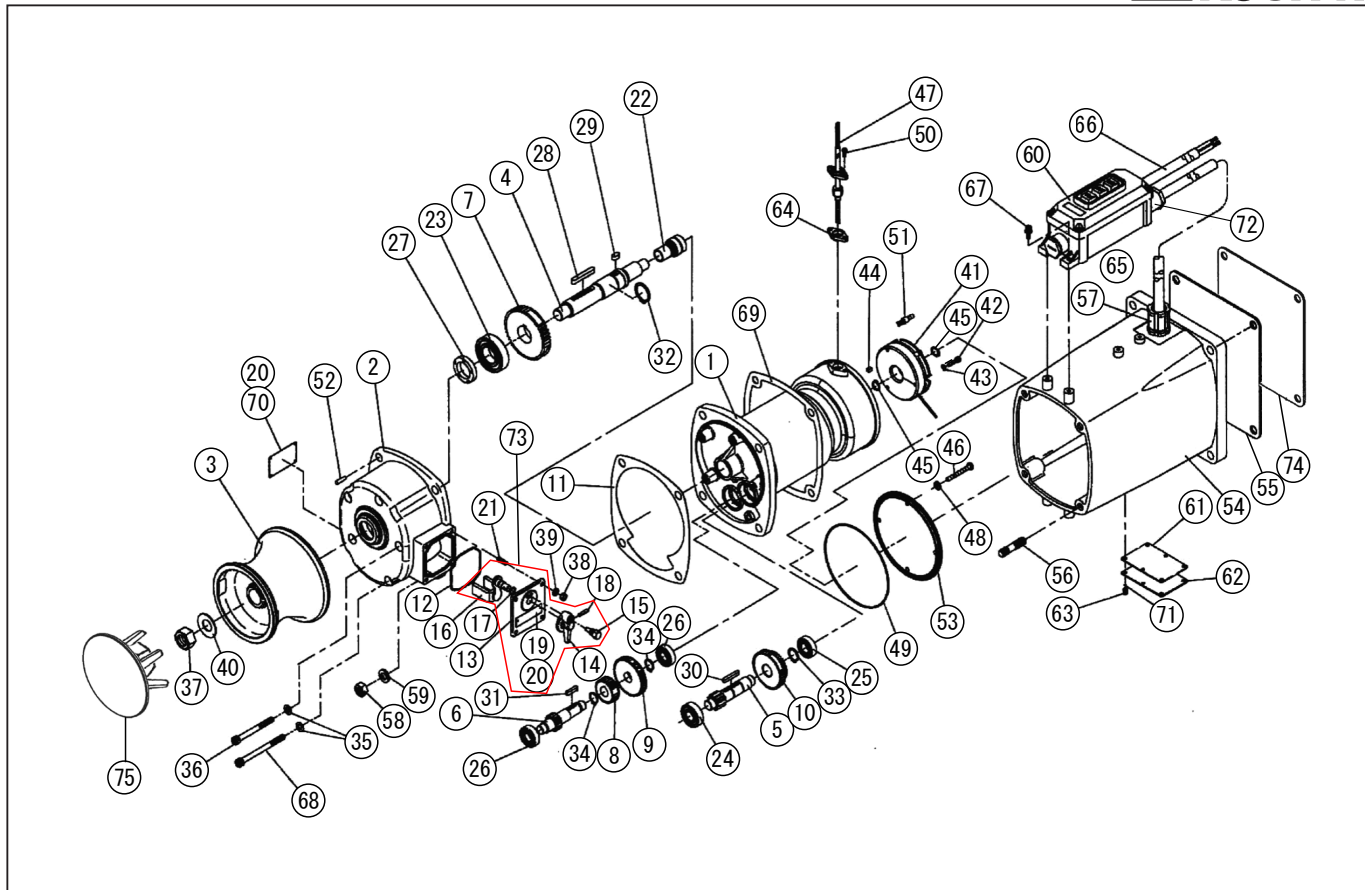

型式名 RES-5524LB-AAC-2 (027871021)

*使用個数は1台に使用している個数です。入り数ではありません
*表示価格は部品一個あたりの税抜き単価です

No.	部品コード	部品名	使用個数	規格・材質	単価	備考
61	027114901	RE スイッチプレートパッキン	1	EPDM 黒 T=1.0	350	N
62	027098402	RED-2012H スイッチカバー	1	SUS T=2.0	550	N
63	754905002	十字穴付六角ボルト	6	M4×10	100	N
64	024000904	BL-2512N グランド	1	PBT	250	N
65	027804401	RES-5524LB 電源コードタミ A	1	4×5.5sq×1300mm	5,500	
66	027804501	RES-5524LB 電源コードタミ B	1	2×8sq×5000mm	8,800	
67	708205049	十字穴付ナット小径 3点ねじ	3	M5×20SUS	100	N
68	734505084	六角穴付ボルト	1	M8×100SUS	600	N
69	027011804	RES-4024 フートカバーパッキン	1	1103 0.5T	900	N
70	027094703	RES-5524LB-AAC-2 銘板	1	SUS	1,100	N
71	854305004	シールワッパ	6	φ4 小形 SUS	250	N
72	027079701	RES-5524LB コードゴム A	2	CR	250	
73	027805002	RE 変速装置タミ	1		10,800	13 ~ 20
74	027090701	RES-4024 防水プレート	1	SPCCT3.2	1,900	
75	027114601	ローラキャップ	1	EPDM 白	1,450	
	027804601	RES-5524LB 電源コードタミ C	1	1×5.5sq×50mm	550	
	944500008	絶縁被覆付閉端接続子	2	CE-8	100	N
	027077101	絶縁被覆付圧着リブ	2	TMB-5.5 二フ	150	N
	027136601	RE-550W カーボンブラシ	2	サイズ 10×16×20 刻印 256-5	1,850	N
	027131001	RE グラスリング	2		1,550	N
	027131101	RE グラスリング A_B	2		4,900	
	027132401	REL-5524 アマチュア	1		33,000	
	027098702	REL-5524LB エンドブラケット	1		21,600	
	027100902	RE-550 アダプター (新)	1	ADCO270719 と同型	30,800	
	027045901	MR グリス	1	マルチパス OR グイマックス EP1	-	使用量：1500g
	027095014	RE 和文取扱説明書 (新)	1	750W 追加	550	N

□単価記入なき部品の販売は行っていません。 □単価は予告なく変更することがあります。 □表示価格に消費税は含まれておりません。 □送料は別途料金がかかります。