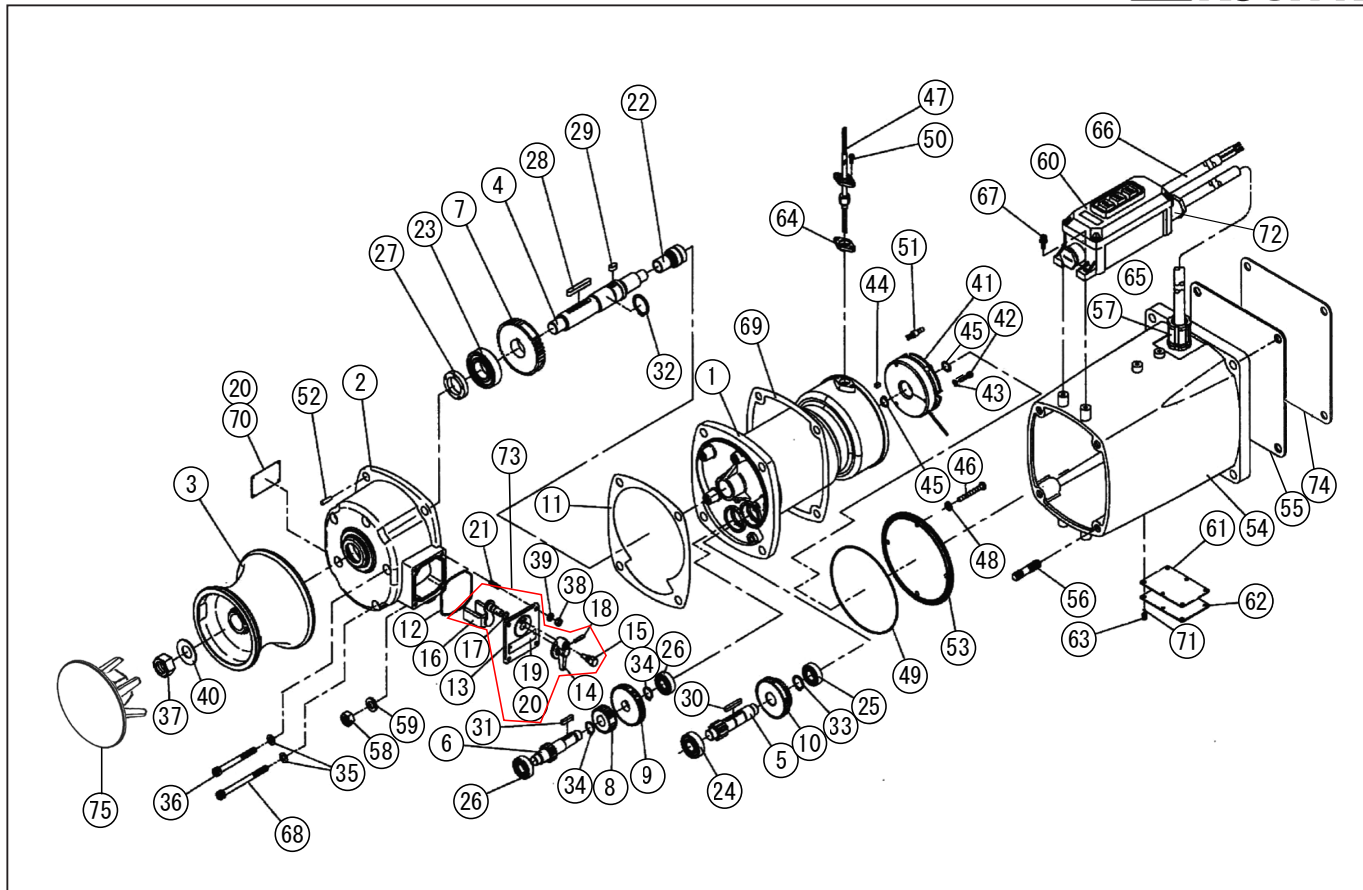

型式名 RES-5524LB-AAC-2 (027871021)

*使用個数は1台に使用している個数です。入り数ではありません
*表示価格は部品一個あたりの税抜き単価です

No.	部品コード	部 品 名	使用個数	規 格 ・ 材 質	単 価	備 考
31	884209041	平行キ	1	5×5×20 S45C 両丸	150	N
32	888327030	C形止メ輪	1	軸用 30SK	100	N
33	888327020	C形止メ輪	1	軸用 20SK	100	N
34	888305017	C形止メ輪	2	軸用 17SUS	100	N
35	854255008	シールワッシャ	5	φ8	100	N
36	734505081	六角穴付ボルト	4	M8×85SUS	550	N
37	827405020	六角ナット	1	M20 SUS	450	N
38	827405006	六角ナット	4	M6 SUS	100	N
39	843805006	ハネ座金	4	φ6SUS	100	N
40	844405020	サハネ座金	1	φ20SUS	550	N
41	027094502	乾式負作動電磁ブレーキ	1	SNB-0.4G-24V ガラクラッチ	14,550	
42	734532042	六角穴付ボルト	3	M5×32SCM	100	N
43	843822005	ハネ座金	3	φ5	100	N
44	884009167	平行キ	1	5×5×8 角形 S45C	200	N
45	888327014	C形止メ輪	2	軸用 14SK	100	N
46	703305124	十字穴付ハネ小ネジ平先	4	M6×60SUS	250	N
47	027072201	REL-5524LB 電磁ブレーキ用コート	1	0.75×2 300mm	2,000	
48	854255006	シールワッシャ	4	φ6	100	N
49	890155145	Oリング	1	S145NBR	350	N
50	703305076	十字穴付ハネ小ネジ平先	2	M4×12SUS	100	N
51	944500002	絶縁被覆付閉端接続子	2	CE-2	100	N
52	847905077	テーパーピン	1	5×20SUS	350	N
53	027071702	REL-5524LB ブレーキカバー	1		2,400	
54	027076405	RES-5524B 立型本体	1		28,600	
55	027052002	RES-4024B 立型本体パッキン	1	CR T-3	1,750	N
56	027076502	植込ボルト	4	M12×39 SUS	1,000	N
57	027046501	船用電線貫通金物 (C-20)	1	黄銅	3,400	
58	827405012	六角ナット	4	M12 SUS	100	N
59	843805012	ハネ座金	4	φ12SUS	100	N
60	027051102	RES-4024B 押釦開閉器	1	BSW-330B-3	20,900	

□単価記入なき部品の販売は行っていません。 □単価は予告なく変更することがあります。 □表示価格に消費税は含まれておりません。 □送料は別途料金がかかります。