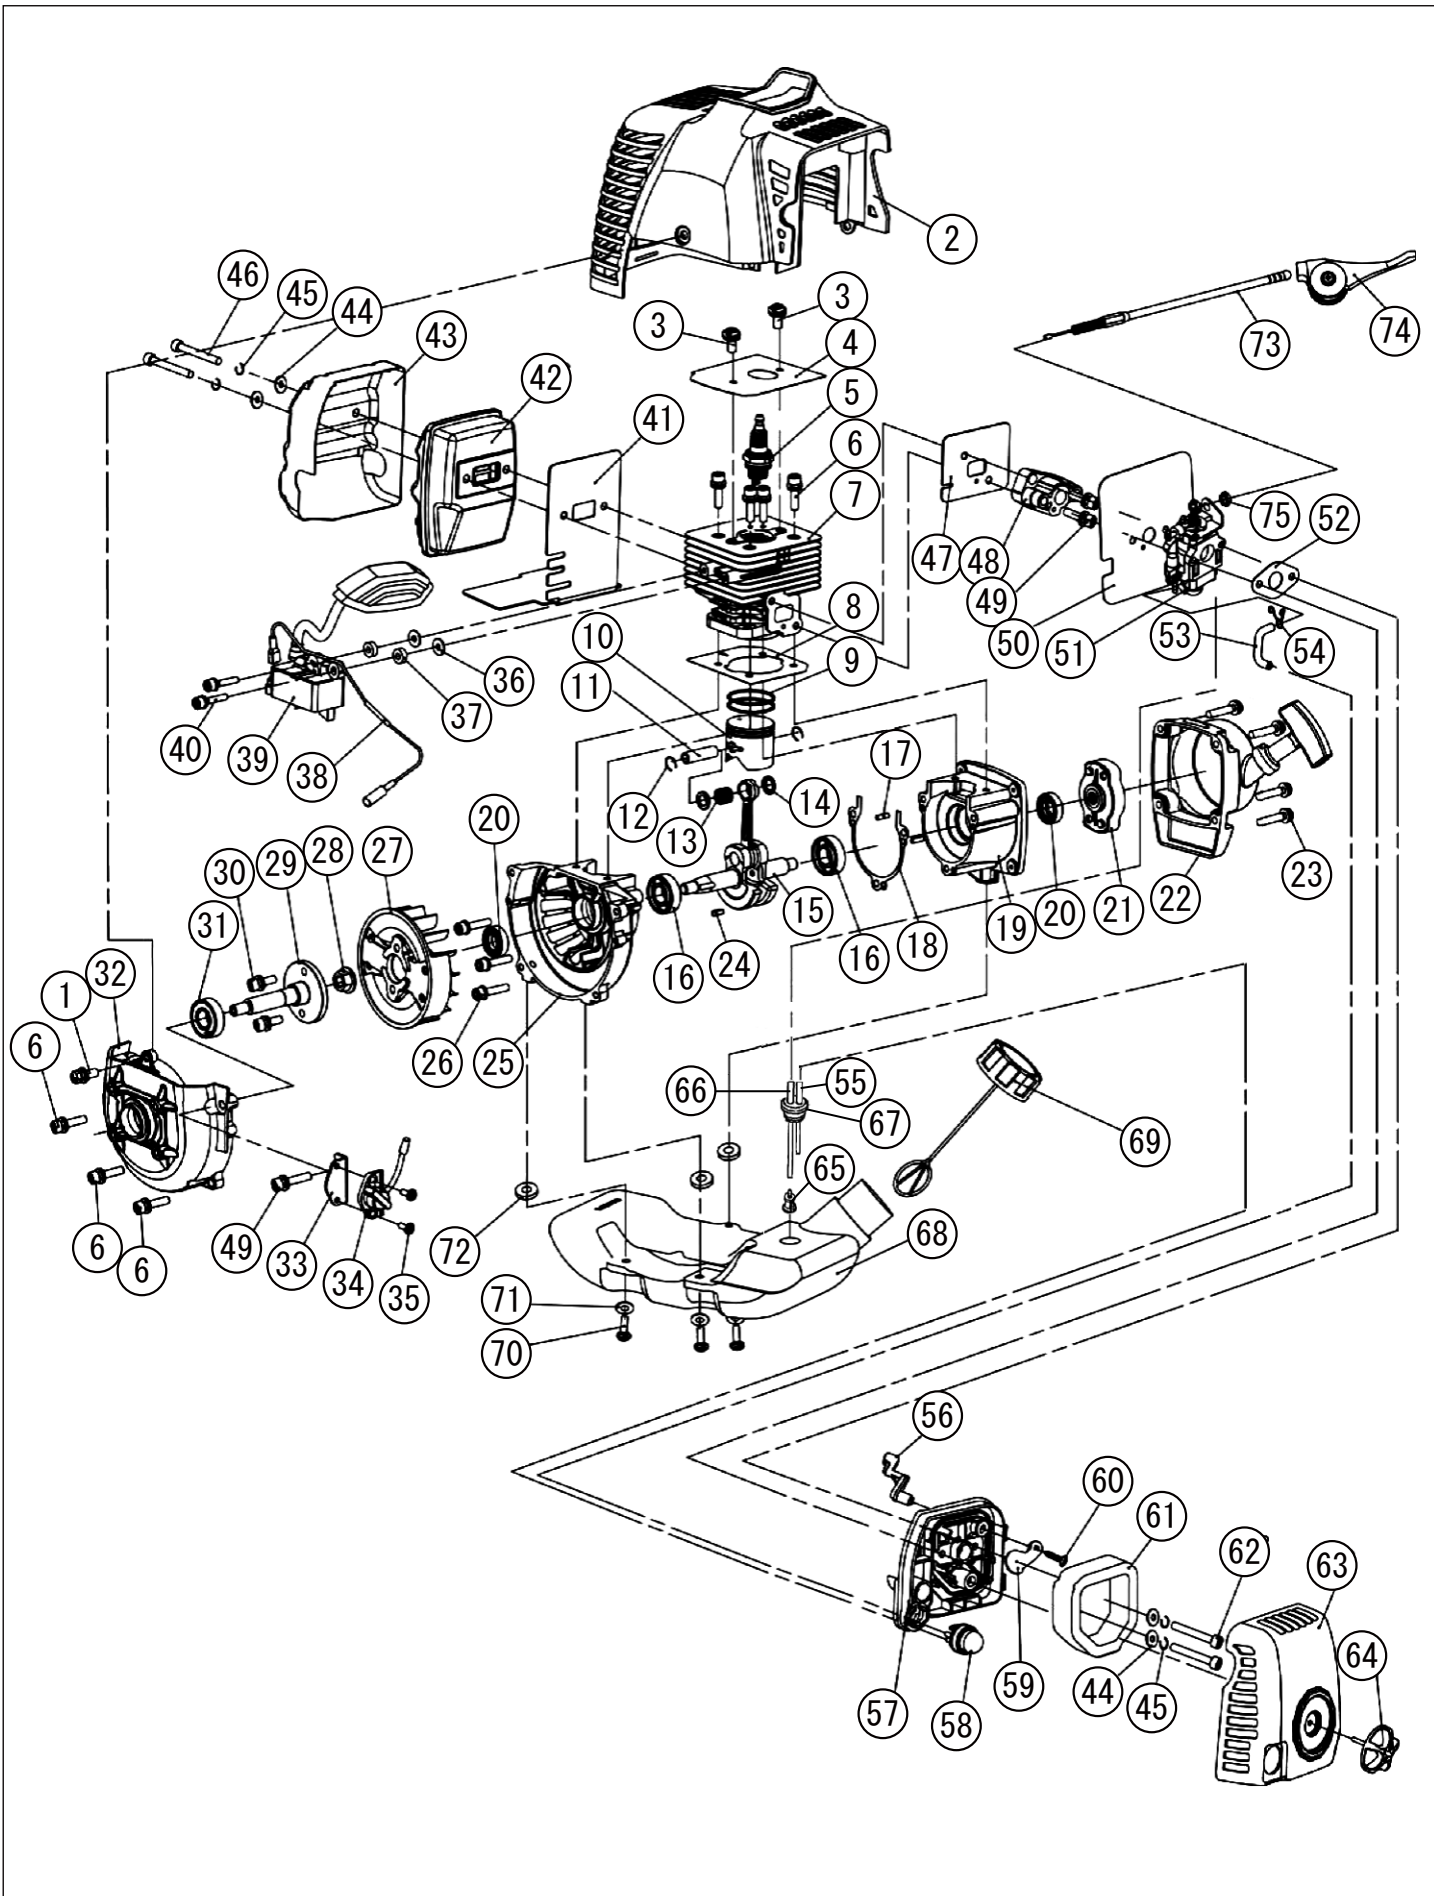

1

カバー／シリンダー／ピストン

(SEV) KOSHIN KC26

□使用個数は1台に使用する個数で入り数ではありません □価格は1個あたりの単価です □表示価格に消費税は含まれておりません

見出番号	部品番号	部品名称	使用個数	備考	希望小売価格
1	100028701	ボルトASSY	1	M5X10	200
2	100030201	シリンダーカバー	1		600
3	100028501	ボルトASSY	2	M5X12	200
4	100024501	シリンダープレート	1		300
5	100030101	スパークプラグ	1	RCJ6Y PA-293(4971770-107991)	600
6	100027901	ボルト	7	M5X20	200
7	100031201	シリンダー	1		3,000
8	100026301	シリンダーガスケット	1		200
9	100024001	ピストンリング	2		200
10	100023801	ピストン	1		400
11	100023901	ピストンピン	1	8X28	200
12	100024101	クリップ	2		200

2

クランク/リコイル/フライホイール/スイッチ

(SEV) KOSHIN KC26

□使用個数は1台に使用する個数で入り数ではありません □価格は1個あたりの単価です □表示価格に消費税は含まれておりません

見出番号	部品番号	部品名称	使用個数	備考	希望小売価格
13	100069601	ニードルベアリング	1		200
14	100024401	ワッシャー	2		200
15	100069701	クランクシャフトASSY	1		2,700
16	100029701	ベアリング	2	6001/P53	300
17	100029401	ピン	2	B3X10	200
18	100026701	クランクケースガスケット	1		200
19	100031101	クランクケース後部	1		1,200
20	100030001	オイルシール	2	12X22X7	200
21	100025901	スタータープーリー-KOMP	1		300
22	100089001	スターター-KOMP	1		1,900
23	100028401	ボルトASSY	4	M5X16	200
24	100029501	ウDDRラフキー	1		200
25	100031001	クランクケース前部	1		1,300
26	100028001	ボルト	3	M5X30	200
27	012151301	フライホイール	1		2,400
28	100028801	ナット	1	M8X1	200
29	100026101	コネクトシャフト	1		1,200
30	100027801	ボルト	2	M6X20	200
31	100029802	ベアリング	1	6001 ZZCM NSK	1,500
32	012151401	ハウジングブロー	1		900
33	100024701	ブラケット	1		200
34	100025602	ストップスイッチ	1		400
35	100028301	ボルトASSY	2	M4X10	200

□表示価格に消費税は含まれておりません

見出 番号	部 品 番 号	部 品 名 称	使用 個数	備 考	希望小売価格
36	100029001	ワッシャー	2	φ 4	200
37	100026401	スパーサー	2		200
38	100025701	リードワイヤー	1		200
39	100025201	イグニッションコイルCOMP	1		2,600
40	100028601	ボルトASSY	2	M4X20	200
41	100026801	マフラーガasket	1		400
42	100024801	マフラー	1		2,900
43	100024601	マフラーカバー	1		400
44	100029201	ワッシャー	4	φ 5	200
45	100029301	ワッシャー	4	φ 5	200
46	100027501	ボルト	2	M5X50	200