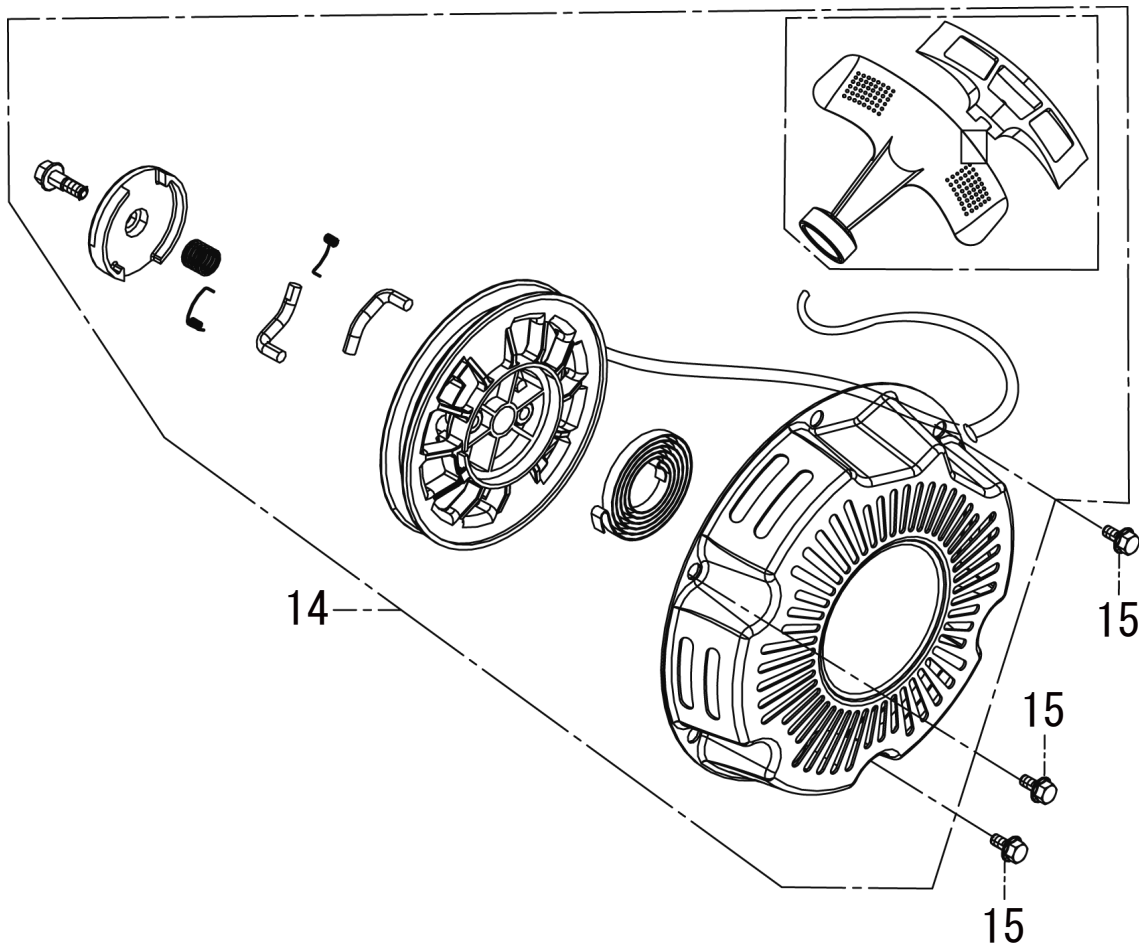

1

シリンダーヘッド / スパークプラグ

KOSHIN K100-C1-P (SEV)

1

シリンダーヘッド／スパークプラグ

KOSHIN K100-C1-P (SEV)

□使用個数は1台に使用する個数で入り数ではありません □価格は1個あたりの単価です □表示価格に消費税は含まれておりません

見出 番号	部 品 番 号	部 品 名 称	使用個数	備 考	希望小売価格
1	100097201	シリンダーヘッドASSY	1		2,500
2	100097301	ヘッドガスケット	1		200
3	100032701	ヘッドカバー	1		400
4	100032801	ヘッドカバーガスケット	1		200
5	100032901	ブリーザチューブ	1	Φ8×Φ12×100	200
6	100000501	フランジボルト	3	M6×12	200
7	100033001	スタッドボルト	2	M6×96	200
8	100000701	スタッドボルト	2	M8×34	200
9	100033101	ノックピン	2		200
10	100033201	シリンダーヘッドボルト	4		200
11	100097401	スパークプラグ	1		400
12	100097501	クリップ	1		200
13	100099801	フランジボルト	1	M6X14	200

3

クランクシャフト/ピストン&ロッド

KOSHIN K100-C1-P (SEV)

使用個数は1台に使用する個数で入り数ではありません 価格は1個あたりの単価です 表示価格に消費税は含まれておりません

見出番号	部品番号	部品名称	使用個数	備考	希望小売価格
1	100072501	クランクシャフトASSY	1		2,400
2	100034701	キー	1		200
3	100098201	ピストンピンクリップ	2		200
4	100098301	ピストン	1		700
5	100098401	ピストンピン	1		200
6	100098501	コネクティングロッドASSY	1		700
7	100098601	リング1	1		200
8	100098701	リング2	1		200
9	100098101	オイルリングセット	1		300

4

カムシャフト/リコイルスターター

KOSHIN K100-C1-P (SEV)

□使用個数は1台に使用する個数で入り数ではありません □価格は1個あたりの単価です □表示価格に消費税は含まれておりません

見出番号	部品番号	部品名称	使用個数	備考	希望小売価格
1	100035502	カムシャフトASSY	1		1,600
2	100035601	エキゾーストバルブ	1		500
3	100035701	インテイクバルブ	1		400
4	100004001	バルブスプリングリテーナ	2		200
5	100035801	バルブスプリング	2		200
6	100098801	タペット	2		200
7	100098901	バルブリフター	2		200
8	100036101	プレート	1		200
9	100036201	ボルト	2		200
10	100036301	バルブロッカーアーム	2		200
11	100036401	ナット	2		200
12	100036501	ロックナット	2		200
13	100004301	シールガイド	1		200
14	100071601	リコイルスタータASSY	1		1,500
15	100046301	フランジボルト	3	M6×8	200