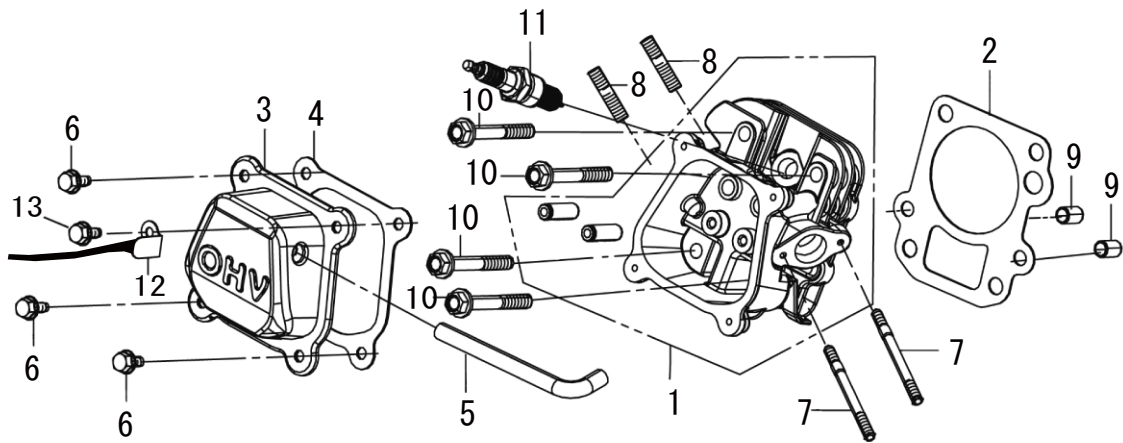

1

シリンダーヘッド / スパークプラグ

KOSHIN K100-C1-P (SEV)

1

シリンダーヘッド／スパークプラグ

KOSHIN K100-C1-P (SEV)

□使用個数は1台に使用する個数で入り数ではありません □価格は1個あたりの単価です □表示価格に消費税は含まれておりません

見出 番号	部 品 番 号	部 品 名 称	使用個数	備 考	希望小売価格
1	100097201	シリンダーヘッドASSY	1		2,500
2	100097301	ヘッドガスケット	1		200
3	100032701	ヘッドカバー	1		400
4	100032801	ヘッドカバーガスケット	1		200
5	100032901	ブリーザチューブ	1	Φ8×Φ12×100	200
6	100000501	フランジボルト	3	M6×12	200
7	100033001	スタッドボルト	2	M6×96	200
8	100000701	スタッドボルト	2	M8×34	200
9	100033101	ノックピン	2		200
10	100033201	シリンダーヘッドボルト	4		200
11	100097401	スパークプラグ	1		400
12	100097501	クリップ	1		200
13	100099801	フランジボルト	1	M6X14	200

3

クランクシャフト/ピストン&ロッド

KOSHIN K100-C1-P (SEV)

使用個数は1台に使用する個数で入り数ではありません 価格は1個あたりの単価です 表示価格に消費税は含まれておりません

見出番号	部品番号	部品名称	使用個数	備考	希望小売価格
1	100072501	クランクシャフトASSY	1		2,400
2	100034701	キー	1		200
3	100098201	ピストンピンクリップ	2		200
4	100098301	ピストン	1		700
5	100098401	ピストンピン	1		200
6	100098501	コネクティングロッドASSY	1		700
7	100098601	リング1	1		200
8	100098701	リング2	1		200
9	100098101	オイルリングセット	1		300

4

カムシャフト/リコイルスターター

KOSHIN K100-C1-P (SEV)

□使用個数は1台に使用する個数で入り数ではありません □価格は1個あたりの単価です □表示価格に消費税は含まれておりません

見出番号	部品番号	部品名称	使用個数	備考	希望小売価格
1	100035502	カムシャフトASSY	1		1,600
2	100035601	エキゾーストバルブ	1		500
3	100035701	インテイクバルブ	1		400
4	100004001	バルブスプリングリテーナ	2		200
5	100035801	バルブスプリング	2		200
6	100098801	タペット	2		200
7	100098901	バルブリフター	2		200
8	100036101	プレート	1		200
9	100036201	ボルト	2		200
10	100036301	バルブロッカーアーム	2		200
11	100036401	ナット	2		200
12	100036501	ロックナット	2		200
13	100004301	シールガイド	1		200
14	100071601	リコイルスタータASSY	1		1,500
15	100046301	フランジボルト	3	M6×8	200