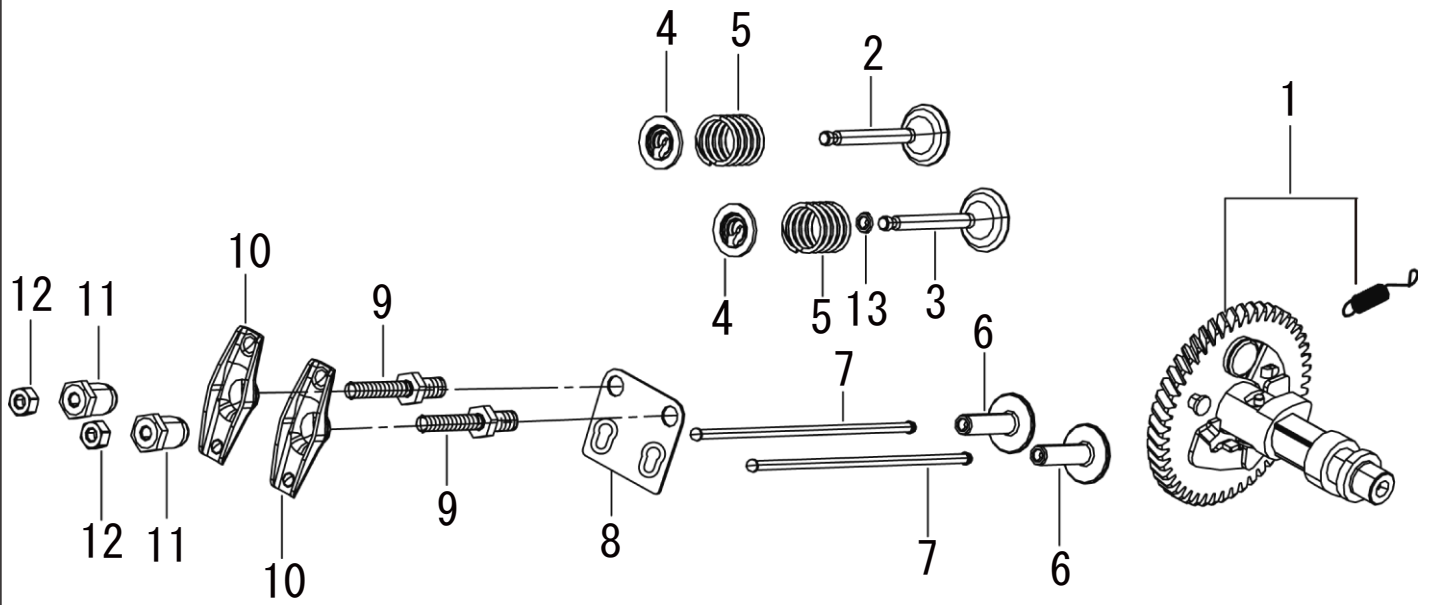

1

シリンダーヘッド / スパークプラグ

KOSHIN K100-C1-P (SEV)

1

シリンダーヘッド／スパークプラグ

KOSHIN K100-C1-P (SEV)

□使用個数は1台に使用する個数で入り数ではありません □価格は1個あたりの単価です □表示価格に消費税は含まれておりません

見出 番号	部 品 番 号	部 品 名 称	使用個数	備 考	希望小売価格
1	100097201	シリンダーヘッドASSY	1		2,500
2	100097301	ヘッドガスケット	1		200
3	100032701	ヘッドカバー	1		400
4	100032801	ヘッドカバーガスケット	1		200
5	100032901	ブリーザチューブ	1	Φ8×Φ12×100	200
6	100000501	フランジボルト	3	M6×12	200
7	100033001	スタッドボルト	2	M6×96	200
8	100000701	スタッドボルト	2	M8×34	200
9	100033101	ノックピン	2		200
10	100033201	シリンダーヘッドボルト	4		200
11	100097401	スパークプラグ	1		400
12	100097501	クリップ	1		200
13	100099801	フランジボルト	1	M6X14	200

3

クランクシャフト/ピストン&ロッド

KOSHIN K100-C1-P (SEV)

使用個数は1台に使用する個数で入り数ではありません 価格は1個あたりの単価です 表示価格に消費税は含まれておりません

見出番号	部品番号	部品名称	使用個数	備考	希望小売価格
1	100072501	クランクシャフトASSY	1		2,400
2	100034701	キー	1		200
3	100098201	ピストンピンクリップ	2		200
4	100098301	ピストン	1		700
5	100098401	ピストンピン	1		200
6	100098501	コネクティングロッドASSY	1		700
7	100098601	リング1	1		200
8	100098701	リング2	1		200
9	100098101	オイルリングセット	1		300

4

カムシャフト/リコイルスターター

KOSHIN K100-C1-P (SEV)

□使用個数は1台に使用する個数で入り数ではありません □価格は1個あたりの単価です □表示価格に消費税は含まれておりません

見出番号	部品番号	部品名称	使用個数	備考	希望小売価格
1	100035502	カムシャフトASSY	1		1,600
2	100035601	エキゾーストバルブ	1		500
3	100035701	インテイクバルブ	1		400
4	100004001	バルブスプリングリテーナ	2		200
5	100035801	バルブスプリング	2		200
6	100098801	タペット	2		200
7	100098901	バルブリフター	2		200
8	100036101	プレート	1		200
9	100036201	ボルト	2		200
10	100036301	バルブロッカーアーム	2		200
11	100036401	ナット	2		200
12	100036501	ロックナット	2		200
13	100004301	シールガイド	1		200
14	100071601	リコイルスタータASSY	1		1,500
15	100046301	フランジボルト	3	M6×8	200