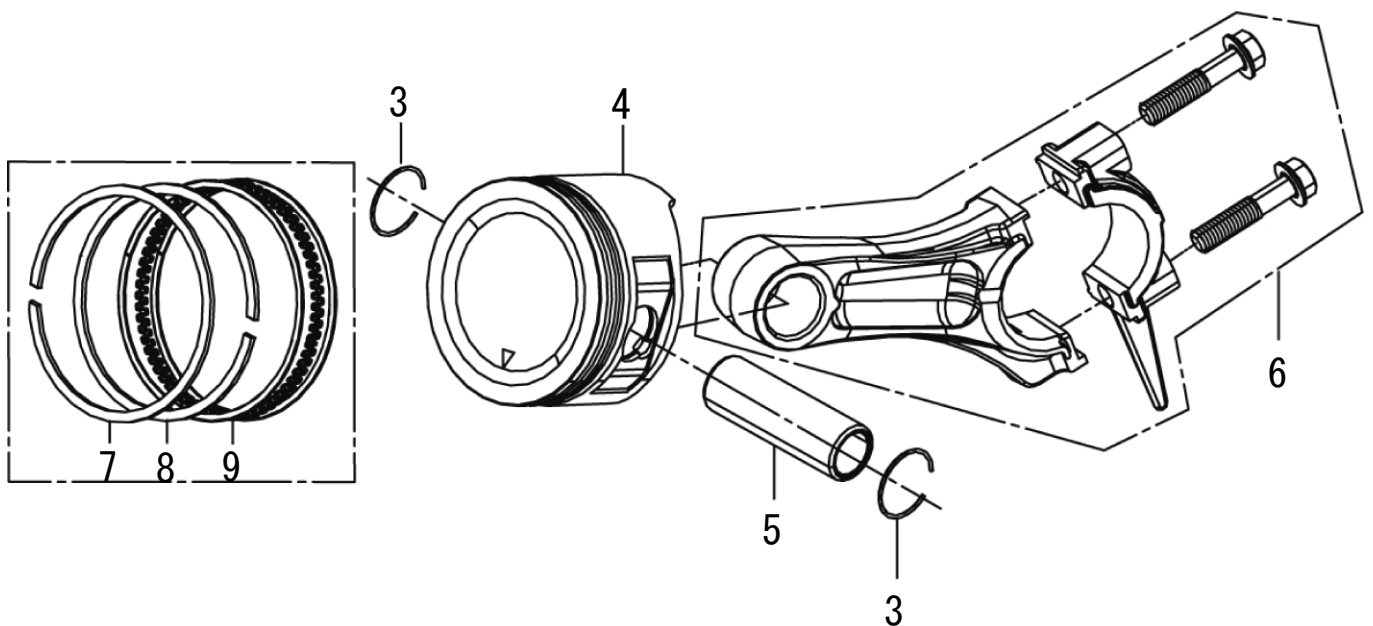

1

シリンダーヘッド / スパークプラグ

KOSHIN K100-C1-P (SEV)

1

シリンダーヘッド／スパークプラグ

KOSHIN K100-C1-P (SEV)

□使用個数は1台に使用する個数で入り数ではありません □価格は1個あたりの単価です □表示価格に消費税は含まれておりません

見出 番号	部 品 番 号	部 品 名 称	使用個数	備 考	希望小売価格
1	100097201	シリンダーヘッドASSY	1		2,500
2	100097301	ヘッドガスケット	1		200
3	100032701	ヘッドカバー	1		400
4	100032801	ヘッドカバーガスケット	1		200
5	100032901	ブリーザチューブ	1	Φ8×Φ12×100	200
6	100000501	フランジボルト	3	M6×12	200
7	100033001	スタッドボルト	2	M6×96	200
8	100000701	スタッドボルト	2	M8×34	200
9	100033101	ノックピン	2		200
10	100033201	シリンダーヘッドボルト	4		200
11	100097401	スパークプラグ	1		400
12	100097501	クリップ	1		200
13	100099801	フランジボルト	1	M6X14	200

3

クランクシャフト/ピストン&ロッド

KOSHIN K100-C1-P (SEV)

使用個数は1台に使用する個数で入り数ではありません 価格は1個あたりの単価です 表示価格に消費税は含まれておりません

見出番号	部品番号	部品名称	使用個数	備考	希望小売価格
1	100072501	クランクシャフトASSY	1		2,400
2	100034701	キー	1		200
3	100098201	ピストンピンクリップ	2		200
4	100098301	ピストン	1		700
5	100098401	ピストンピン	1		200
6	100098501	コネクティングロッドASSY	1		700
7	100098601	リング1	1		200
8	100098701	リング2	1		200
9	100098101	オイルリングセット	1		300

4

カムシャフト/リコイルスターター

KOSHIN K100-C1-P (SEV)

□使用個数は1台に使用する個数で入り数ではありません □価格は1個あたりの単価です □表示価格に消費税は含まれておりません

見出番号	部品番号	部品名称	使用個数	備考	希望小売価格
1	100035502	カムシャフトASSY	1		1,600
2	100035601	エキゾーストバルブ	1		500
3	100035701	インテイクバルブ	1		400
4	100004001	バルブスプリングリテーナ	2		200
5	100035801	バルブスプリング	2		200
6	100098801	タペット	2		200
7	100098901	バルブリフター	2		200
8	100036101	プレート	1		200
9	100036201	ボルト	2		200
10	100036301	バルブロッカーアーム	2		200
11	100036401	ナット	2		200
12	100036501	ロックナット	2		200
13	100004301	シールガイド	1		200
14	100071601	リコイルスタータASSY	1		1,500
15	100046301	フランジボルト	3	M6×8	200