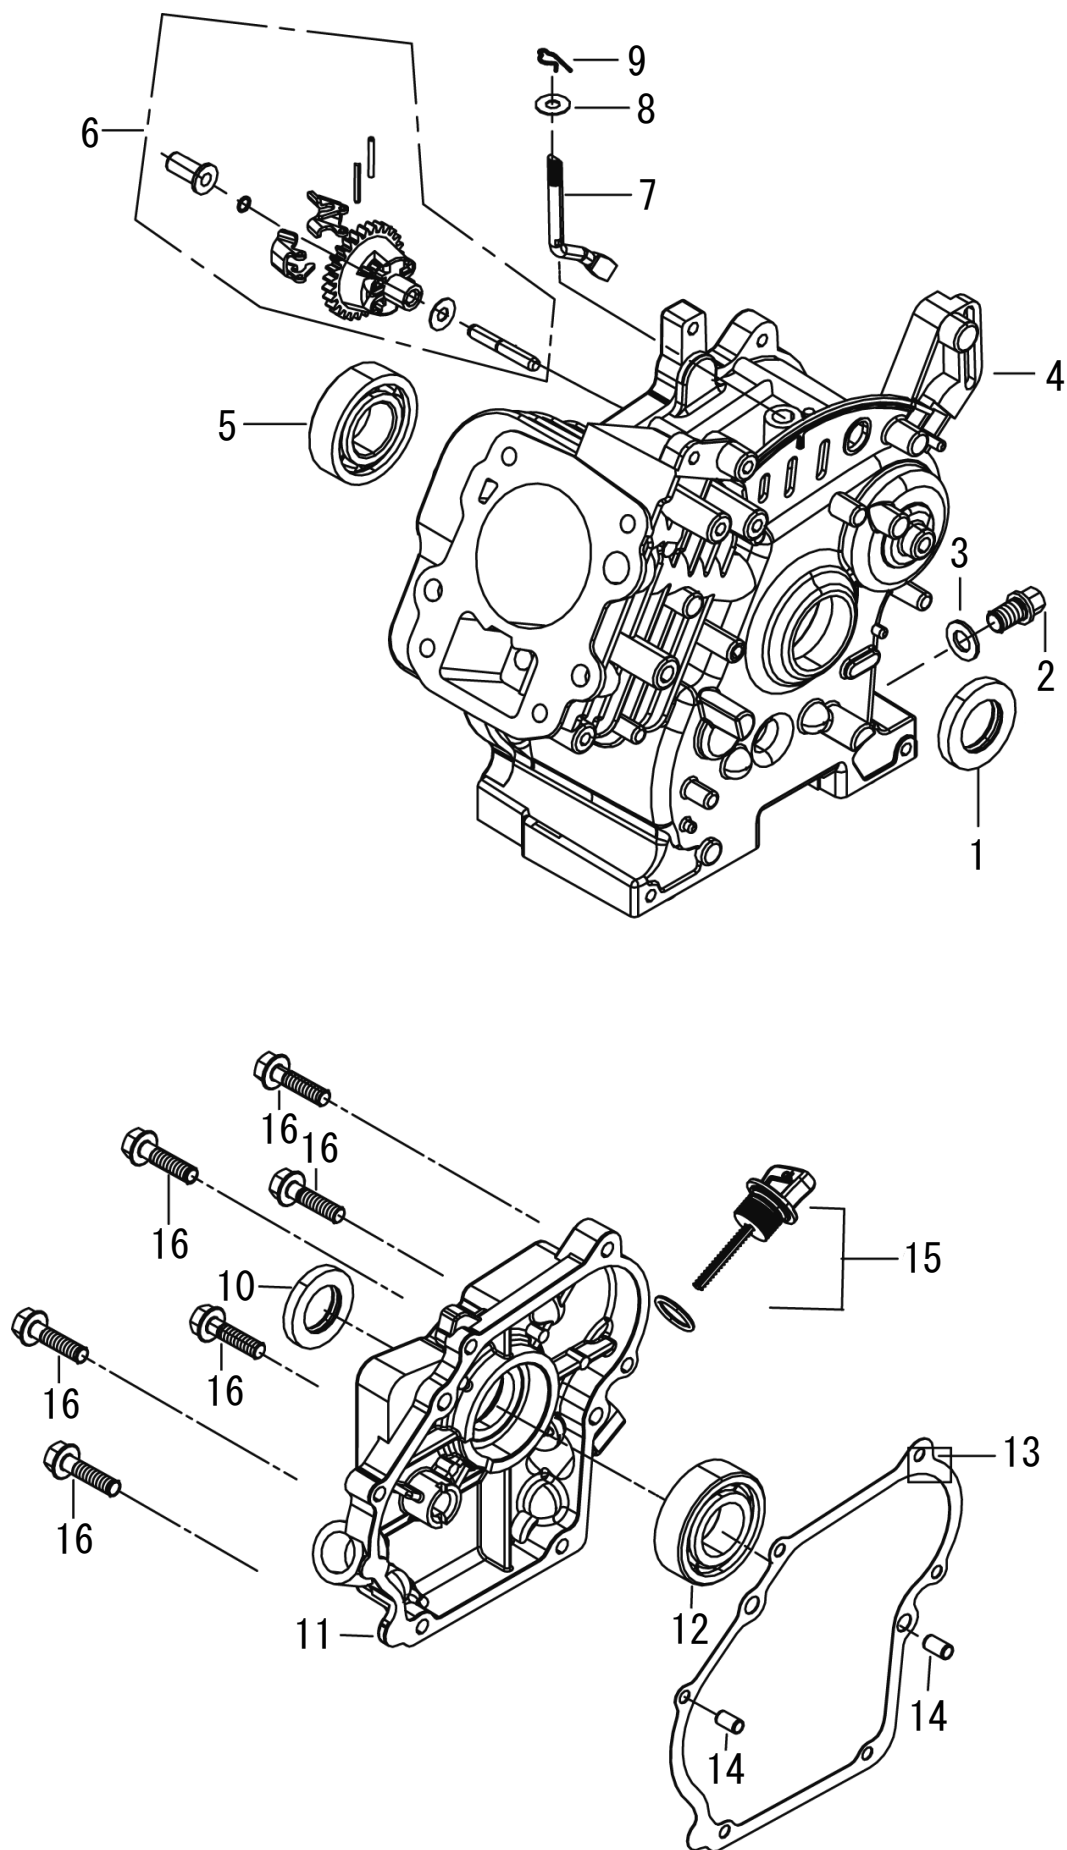

1

シリンダーヘッド / スパークプラグ

KOSHIN K100-C1-P (SEV)

1

シリンダーヘッド／スパークプラグ

KOSHIN K100-C1-P (SEV)

□使用個数は1台に使用する個数で入り数ではありません □価格は1個あたりの単価です □表示価格に消費税は含まれておりません

見出 番号	部 品 番 号	部 品 名 称	使用個数	備 考	希望小売価格
1	100097201	シリンダーヘッドASSY	1		2,500
2	100097301	ヘッドガスケット	1		200
3	100032701	ヘッドカバー	1		400
4	100032801	ヘッドカバーガスケット	1		200
5	100032901	ブリーザチューブ	1	Φ8×Φ12×100	200
6	100000501	フランジボルト	3	M6×12	200
7	100033001	スタッドボルト	2	M6×96	200
8	100000701	スタッドボルト	2	M8×34	200
9	100033101	ノックピン	2		200
10	100033201	シリンダーヘッドボルト	4		200
11	100097401	スパークプラグ	1		400
12	100097501	クリップ	1		200
13	100099801	フランジボルト	1	M6X14	200

3

クランクシャフト/ピストン&ロッド

KOSHIN K100-C1-P (SEV)

使用個数は1台に使用する個数で入り数ではありません 価格は1個あたりの単価です 表示価格に消費税は含まれておりません

見出番号	部品番号	部品名称	使用個数	備考	希望小売価格
1	100072501	クランクシャフトASSY	1		2,400
2	100034701	キー	1		200
3	100098201	ピストンピンクリップ	2		200
4	100098301	ピストン	1		700
5	100098401	ピストンピン	1		200
6	100098501	コネクティングロッドASSY	1		700
7	100098601	リング1	1		200
8	100098701	リング2	1		200
9	100098101	オイルリングセット	1		300

4

カムシャフト/リコイルスターター

KOSHIN K100-C1-P (SEV)

□使用個数は1台に使用する個数で入り数ではありません □価格は1個あたりの単価です □表示価格に消費税は含まれておりません

見出番号	部品番号	部品名称	使用個数	備考	希望小売価格
1	100035502	カムシャフトASSY	1		1,600
2	100035601	エキゾーストバルブ	1		500
3	100035701	インテイクバルブ	1		400
4	100004001	バルブスプリングリテーナ	2		200
5	100035801	バルブスプリング	2		200
6	100098801	タペット	2		200
7	100098901	バルブリフター	2		200
8	100036101	プレート	1		200
9	100036201	ボルト	2		200
10	100036301	バルブロッカーアーム	2		200
11	100036401	ナット	2		200
12	100036501	ロックナット	2		200
13	100004301	シールガイド	1		200
14	100071601	リコイルスタータASSY	1		1,500
15	100046301	フランジボルト	3	M6×8	200