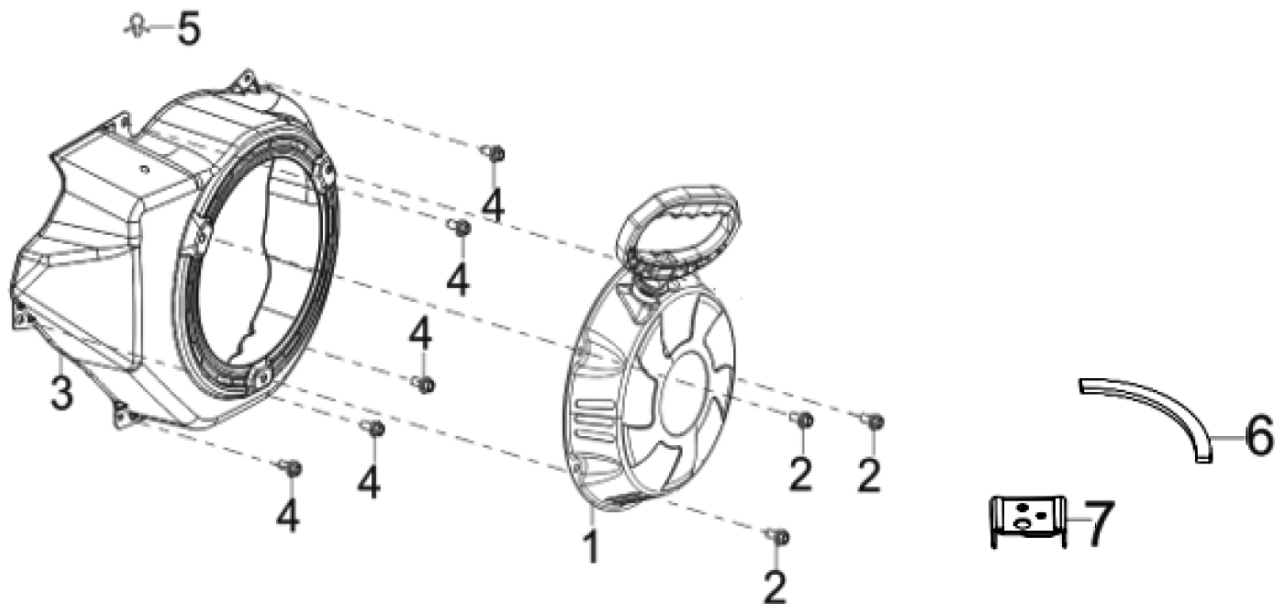

**4****クランクシャフト****(KSB) KOSHIN K420DS-B0**

使用個数は1台に使用する個数で入り数ではありません 価格は1個あたりの単価です 表示価格に消費税は含まれておりません

見出番号	部品番号	部品名称	使用個数	備考	希望小売価格
1	100168502	K420DS クランクシャフトクミ	1		16,400
2	100168602	K420DS バランスシャフト	1		4,200
3	100306201	K420DS キー	1		300