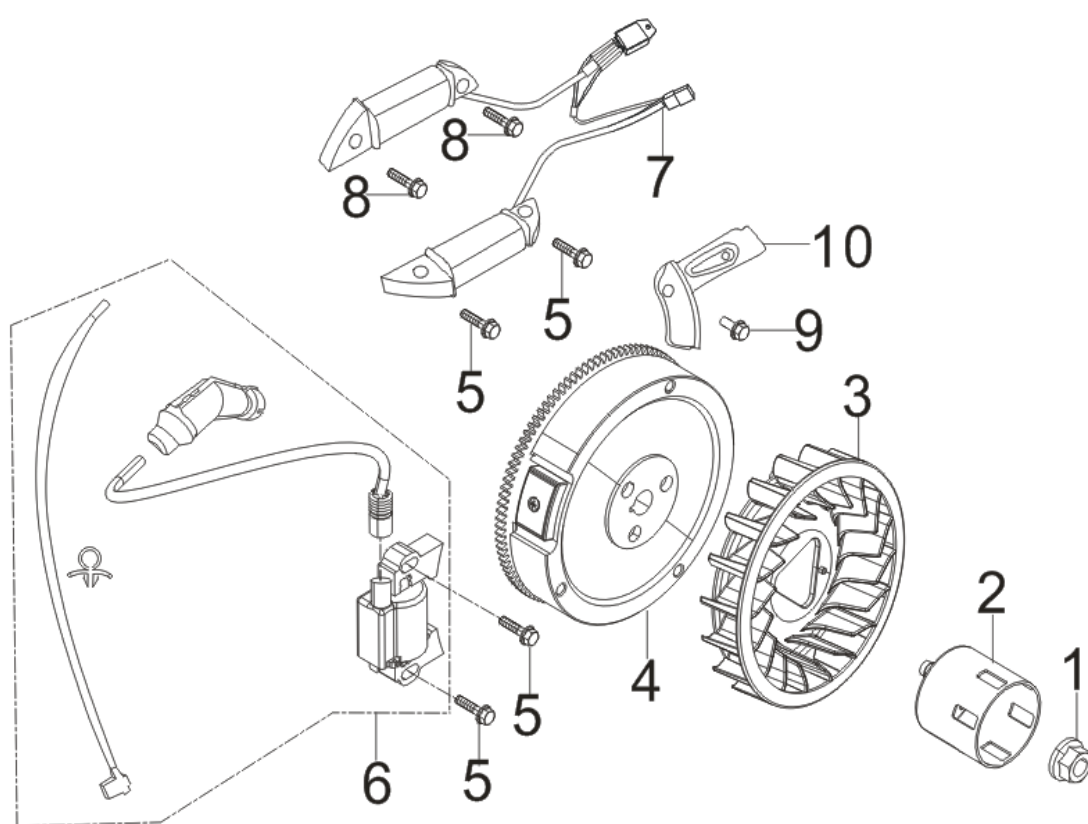

**4****クランクシャフト****(KSB) KOSHIN K420DS-B0**

使用個数は1台に使用する個数で入り数ではありません 価格は1個あたりの単価です 表示価格に消費税は含まれておりません

見出番号	部品番号	部品名称	使用個数	備考	希望小売価格
1	100168502	K420DS クランクシャフトクミ	1		16,400
2	100168602	K420DS バランスシャフト	1		4,200
3	100306201	K420DS キー	1		300