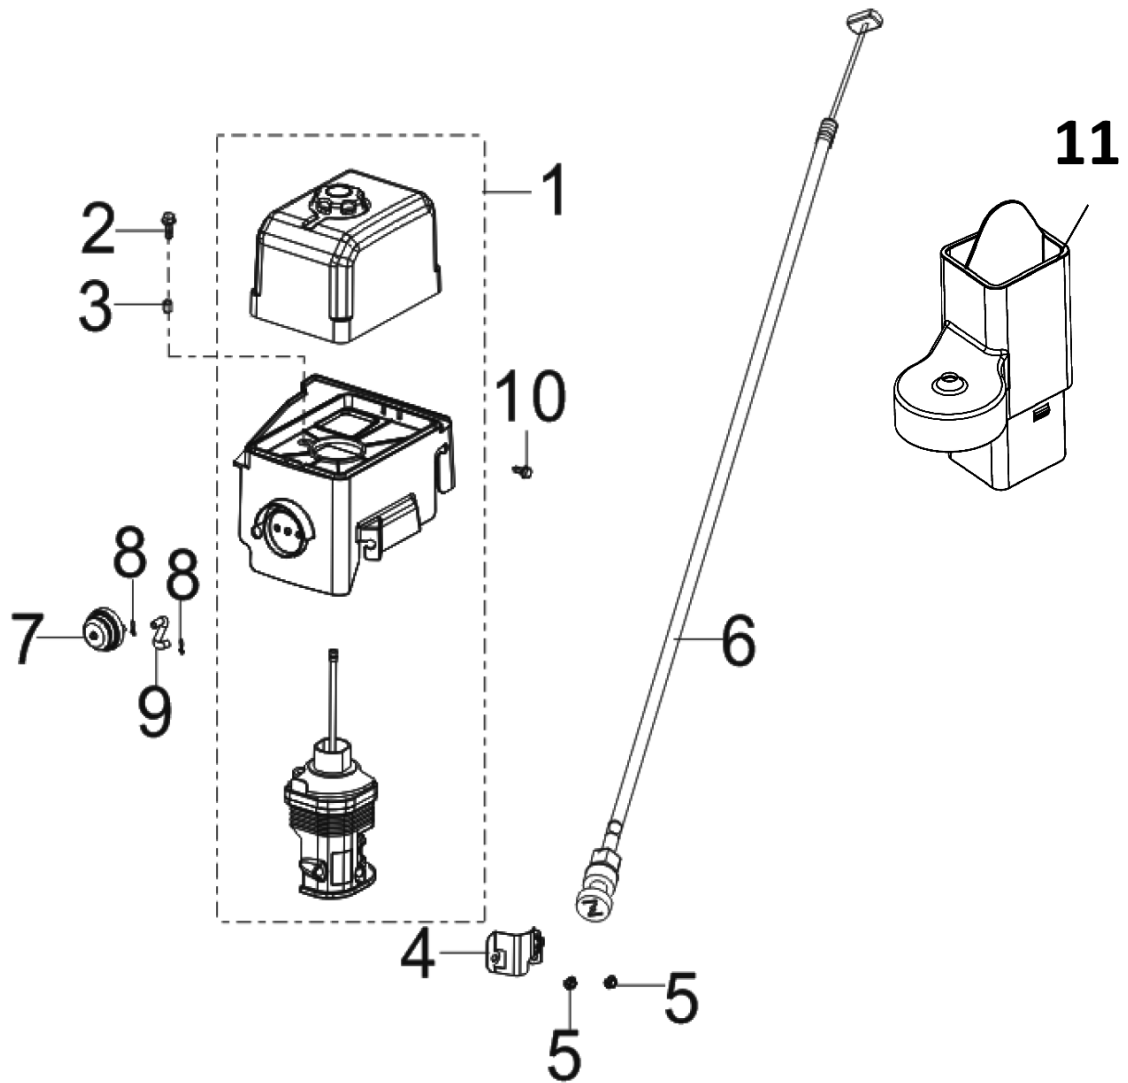

## フライホイール／イグニッションコイル

(KSB) KOSHIN K420DS-B0

□使用個数は1台に使用する個数で入り数ではありません □価格は1個あたりの単価です □表示価格に消費税は含まれておりません

見出番号	部品番号	部品名称	使用個数	備考	希望小売価格
1	100291401	ナット	1		500
2	100171401	K420DS スタータプーリー	1		1,100
3	100304301	K420DS インペラ	1		1,300
4	100171601	K420DS フライホイール	1		15,300
5	100171702	K420DS フランジ付き六角ボルト	4		200
6	100171801	K420DS イグニッションコイル	1		3,200
7	100304401	K420DS チャージコイル	1		5,100
8	100171702	K420DS フランジ付き六角ボルト	2		200
9	100172102	K420DS フランジ付き六角ボルト	1		200
10	100172202	K420DS チャージコイルプレート	1		400