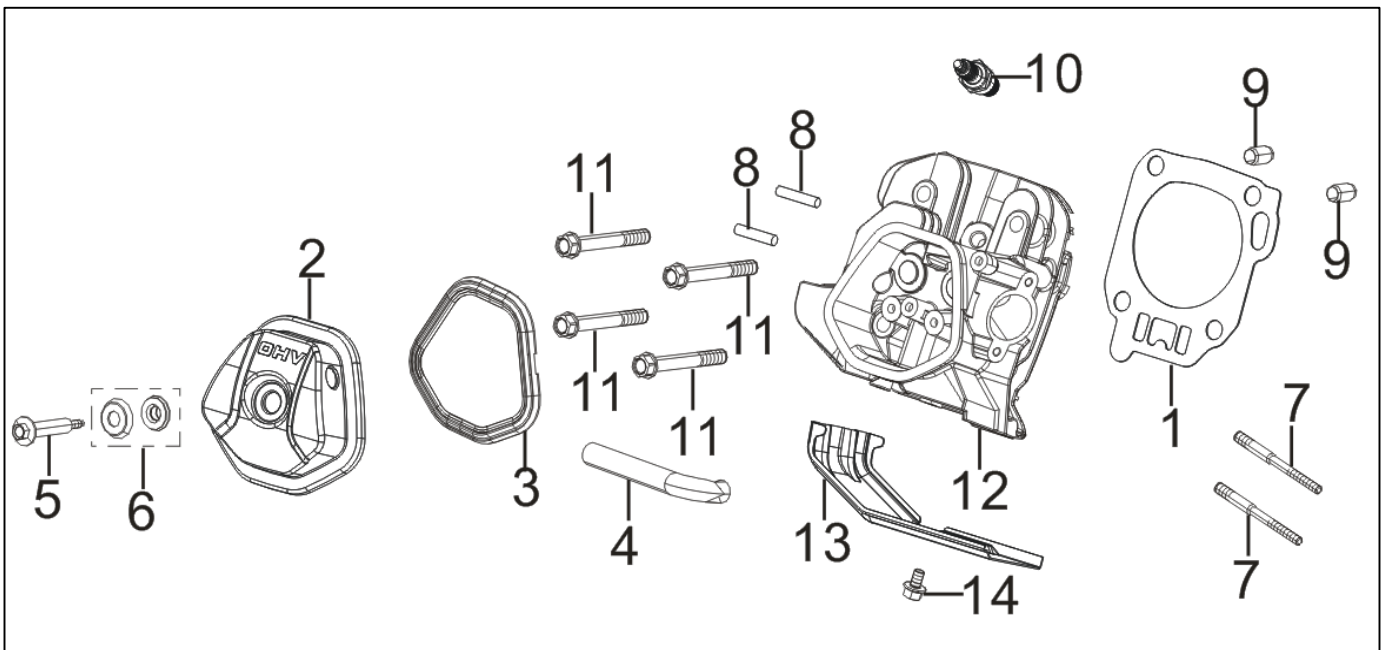

## 2 ガバナギア/ケースカバー (KSB) KOSHIN K420DS-B0

☐使用個数は1台に使用する個数で入り数ではありません ☐価格は1個あたりの単価です ☐表示価格に消費税は含まれておりません

見出番号	部品番号	部品名称	使用個数	備考	希望小売価格
1	100166502	K420DS クランクケースカバー	1		7,100
2	100166603	K420DS クランクケースガスケット	1		1,000
3	100166702	K420DS オイルプラグ	1		300
4	100303201	K420DS オイルプラグ(ゲージ)	1		400
5	100034402	K100 ノックピン	2		200
6	100137602	フランジ付き六角ボルト GV-28I	7		200
7	100166902	K420DS ベアリング	1		1,900
8	100167002	K420DS ガバナギアクミ	1		1,100
9	100303301	K420DS オイルシール	1		1,000
10	100165002	K420DS ベアリング	1		800

□使用個数は1台に使用する個数で入り数ではありません □価格は1個あたりの単価です □表示価格に消費税は含まれておりません

見出番号	部品番号	部品名称	使用個数	備 考	希望小売価格
1	100167302	K420DS シリンダヘッドガスケット	1		900
2	100167402	K420DS シリンダヘッドカバー	1		1,100
3	100167502	K420DS シリンダヘッドカバーガスケット	1		700
4	100167601	K420DS プリーザーチューブ	1		300
5	100167702	K420DS ヘッドカバーボルト	1		400
6	100167802	K420DS ヘッドカバーボルトガスケットクミ	1		300
7	100167902	K420DS スタッドボルト	2		400
8	100168002	K420DS スタッドボルト	2		200
9	100168102	K420DS ピン	2		200
10	100303401	TORCH 点火プラグ F5RTC	1		900
11	100168202	K420DS シリンダヘッドボルト	4		500
12	100168301	K420DS シリンダヘッドクミ	1		12,400
13	100168403	K420DS シリンダカバー	1		600
14	100166402	K420DS フランジ付き六角ボルト	1		200