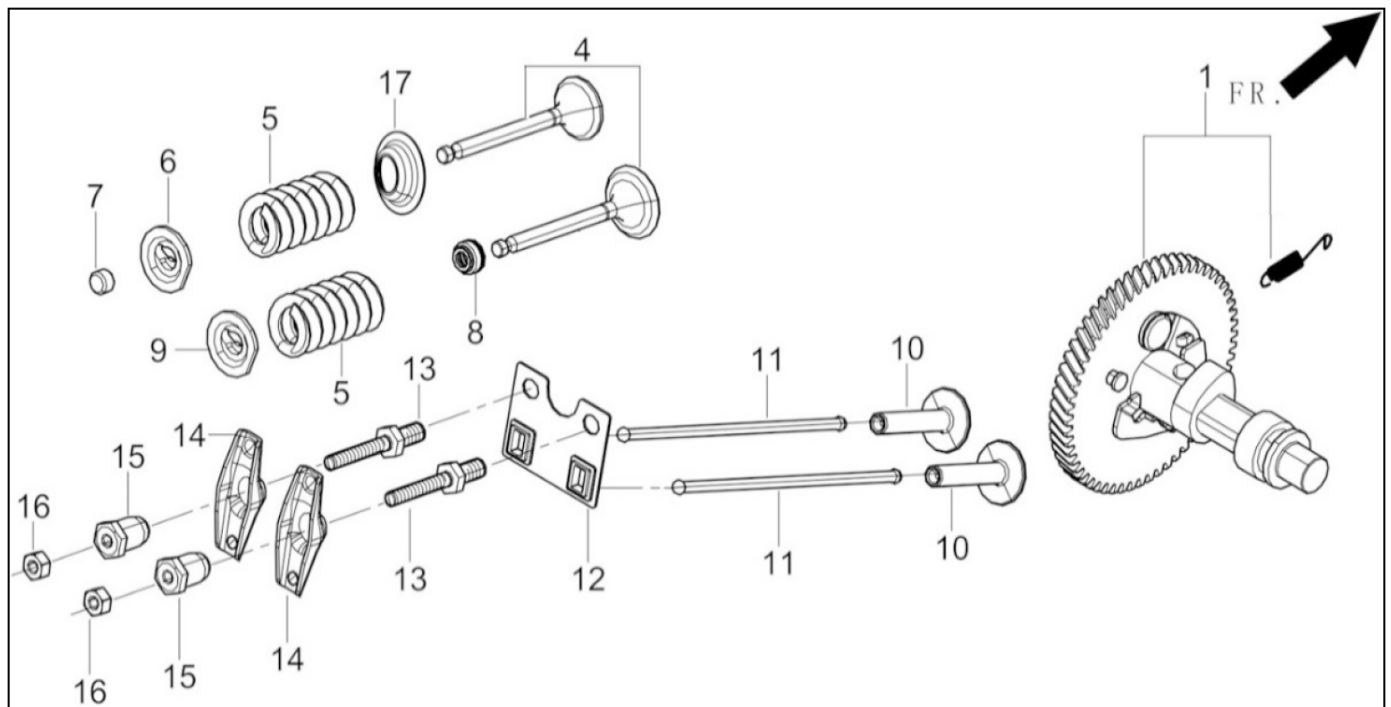

**4****クランクシャフト****(KSB) KOSHIN K420DS-B0**

使用個数は1台に使用する個数で入り数ではありません 価格は1個あたりの単価です 表示価格に消費税は含まれておりません

見出番号	部品番号	部品名称	使用個数	備考	希望小売価格
1	100168502	K420DS クランクシャフトクミ	1		16,400
2	100168602	K420DS バランスシャフト	1		4,200
3	100306201	K420DS キー	1		300