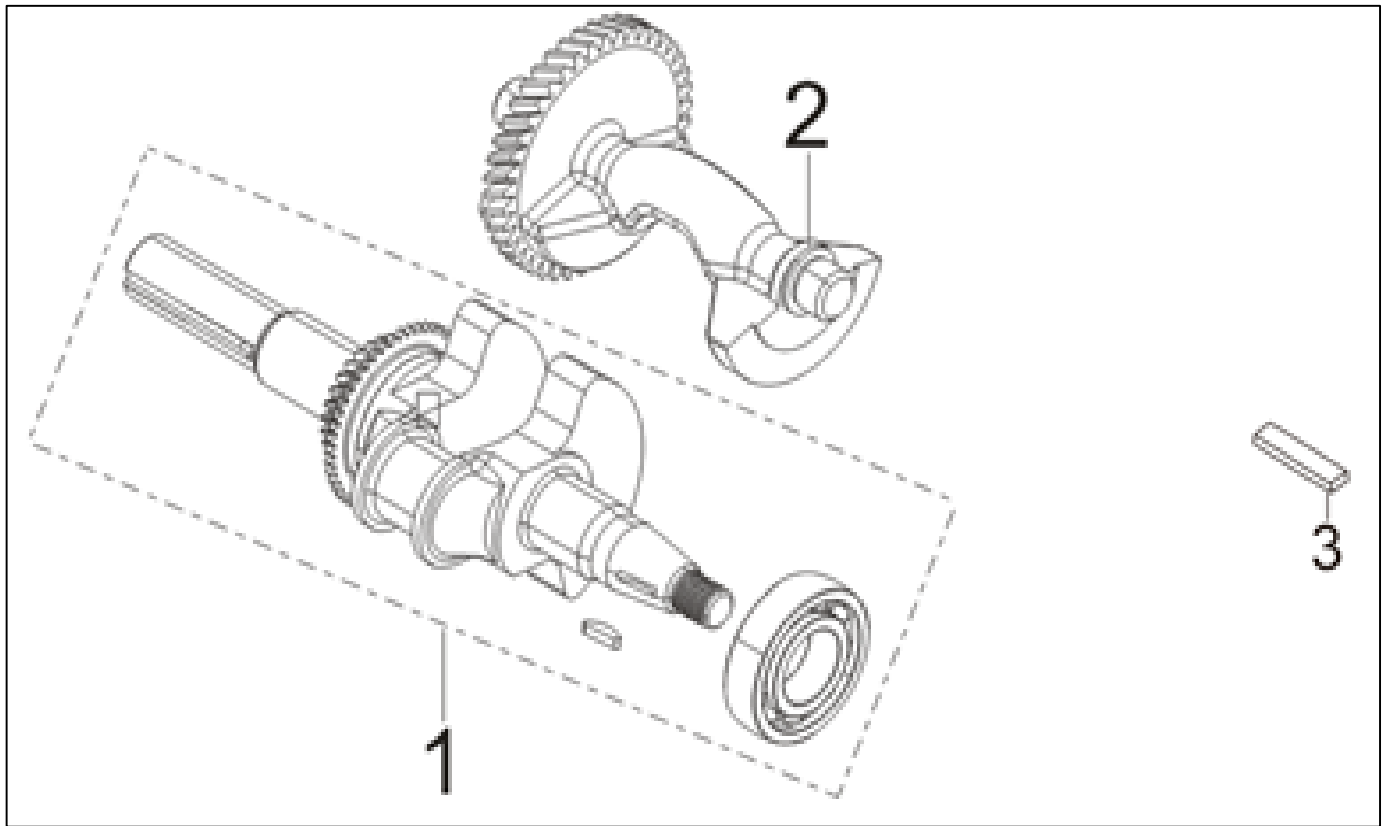

## 2 ガバナギア/ケースカバー (KSB) KOSHIN K420DS-B0

☐使用個数は1台に使用する個数で入り数ではありません ☐価格は1個あたりの単価です ☐表示価格に消費税は含まれておりません

見出番号	部品番号	部品名称	使用個数	備考	希望小売価格
1	100166502	K420DS クランクケースカバー	1		7,100
2	100166603	K420DS クランクケースガスケット	1		1,000
3	100166702	K420DS オイルプラグ	1		300
4	100303201	K420DS オイルプラグ(ゲージ)	1		400
5	100034402	K100 ノックピン	2		200
6	100137602	フランジ付き六角ボルト GV-28I	7		200
7	100166902	K420DS ベアリング	1		1,900
8	100167002	K420DS ガバナギアクミ	1		1,100
9	100303301	K420DS オイルシール	1		1,000
10	100165002	K420DS ベアリング	1		800

□使用個数は1台に使用する個数で入り数ではありません □価格は1個あたりの単価です □表示価格に消費税は含まれておりません

見出番号	部品番号	部品名称	使用個数	備 考	希望小売価格
1	100167302	K420DS シリンダヘッドガスケット	1		900
2	100167402	K420DS シリンダヘッドカバー	1		1,100
3	100167502	K420DS シリンダヘッドカバーガスケット	1		700
4	100167601	K420DS プリーザーチューブ	1		300
5	100167702	K420DS ヘッドカバーボルト	1		400
6	100167802	K420DS ヘッドカバーボルトガスケットクミ	1		300
7	100167902	K420DS スタッドボルト	2		400
8	100168002	K420DS スタッドボルト	2		200
9	100168102	K420DS ピン	2		200
10	100303401	TORCH 点火プラグ F5RTC	1		900
11	100168202	K420DS シリンダヘッドボルト	4		500
12	100168301	K420DS シリンダヘッドクミ	1		12,400
13	100168403	K420DS シリンダカバー	1		600
14	100166402	K420DS フランジ付き六角ボルト	1		200