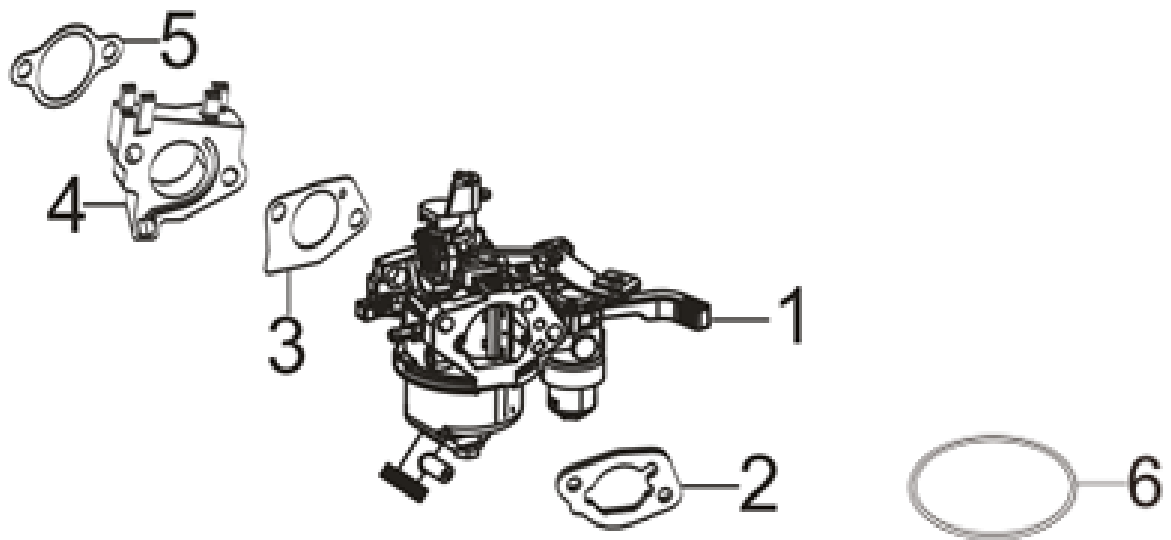

**4****クランクシャフト****(KSB) KOSHIN K420DS-B0**

使用個数は1台に使用する個数で入り数ではありません 価格は1個あたりの単価です 表示価格に消費税は含まれておりません

見出番号	部品番号	部品名称	使用個数	備考	希望小売価格
1	100168502	K420DS クランクシャフトクミ	1		16,400
2	100168602	K420DS バランスシャフト	1		4,200
3	100306201	K420DS キー	1		300