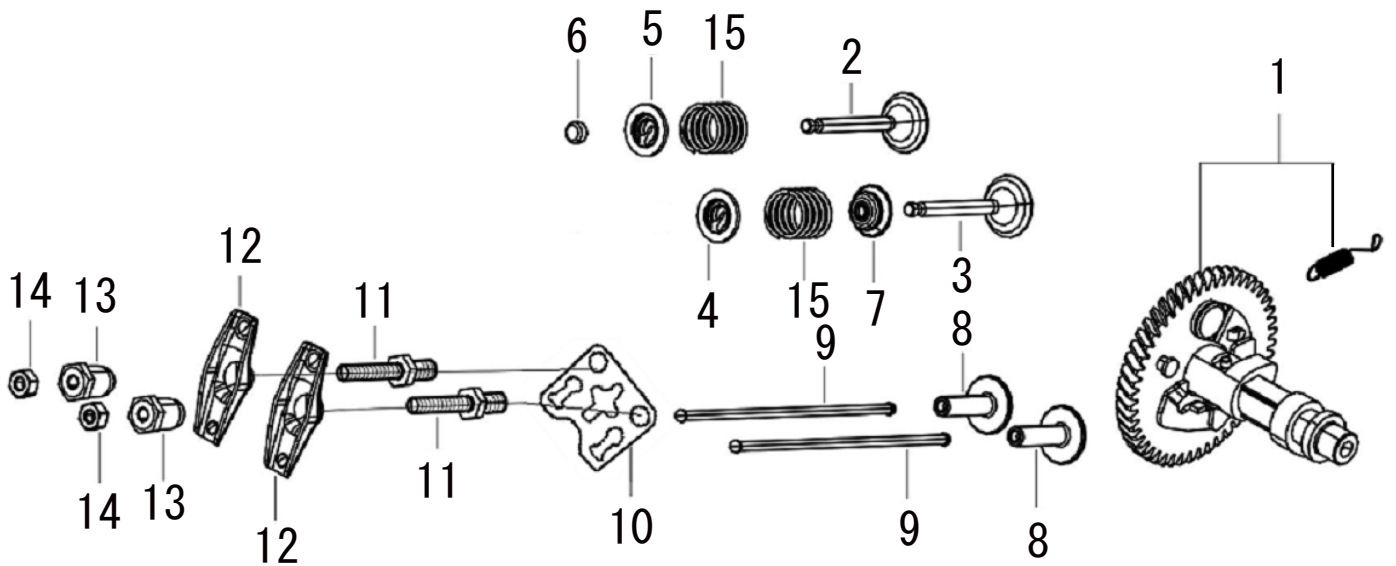

3

クランクシャフト／ピストン&ロッド

(JCE) KOSHIN K180-A2-K

□使用個数は1台に使用する個数で入り数ではありません □価格は1個あたりの単価です □表示価格に消費税は含まれておりません

4

カムシャフト

(JCE) KOSHIN K180-A2-K

□使用個数は1台に使用する個数で入り数ではありません □価格は1個あたりの単価です □表示価格に消費税は含まれておりません