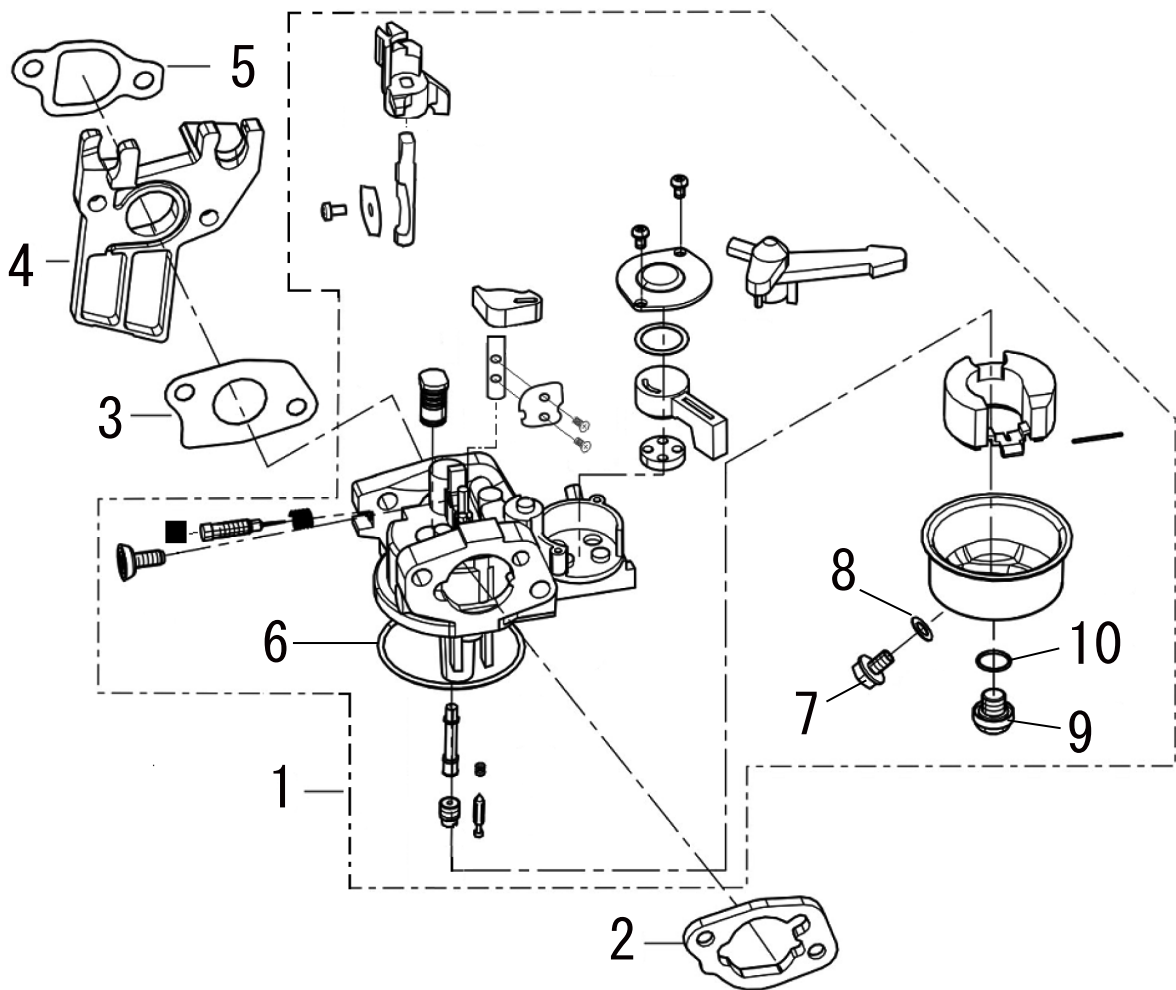

6

キャブレター

(JCE) KOSHIN K180-A2-K

□使用個数は1台に使用する個数で入り数ではありません □価格は1個あたりの単価です □表示価格に消費税は含まれておりません