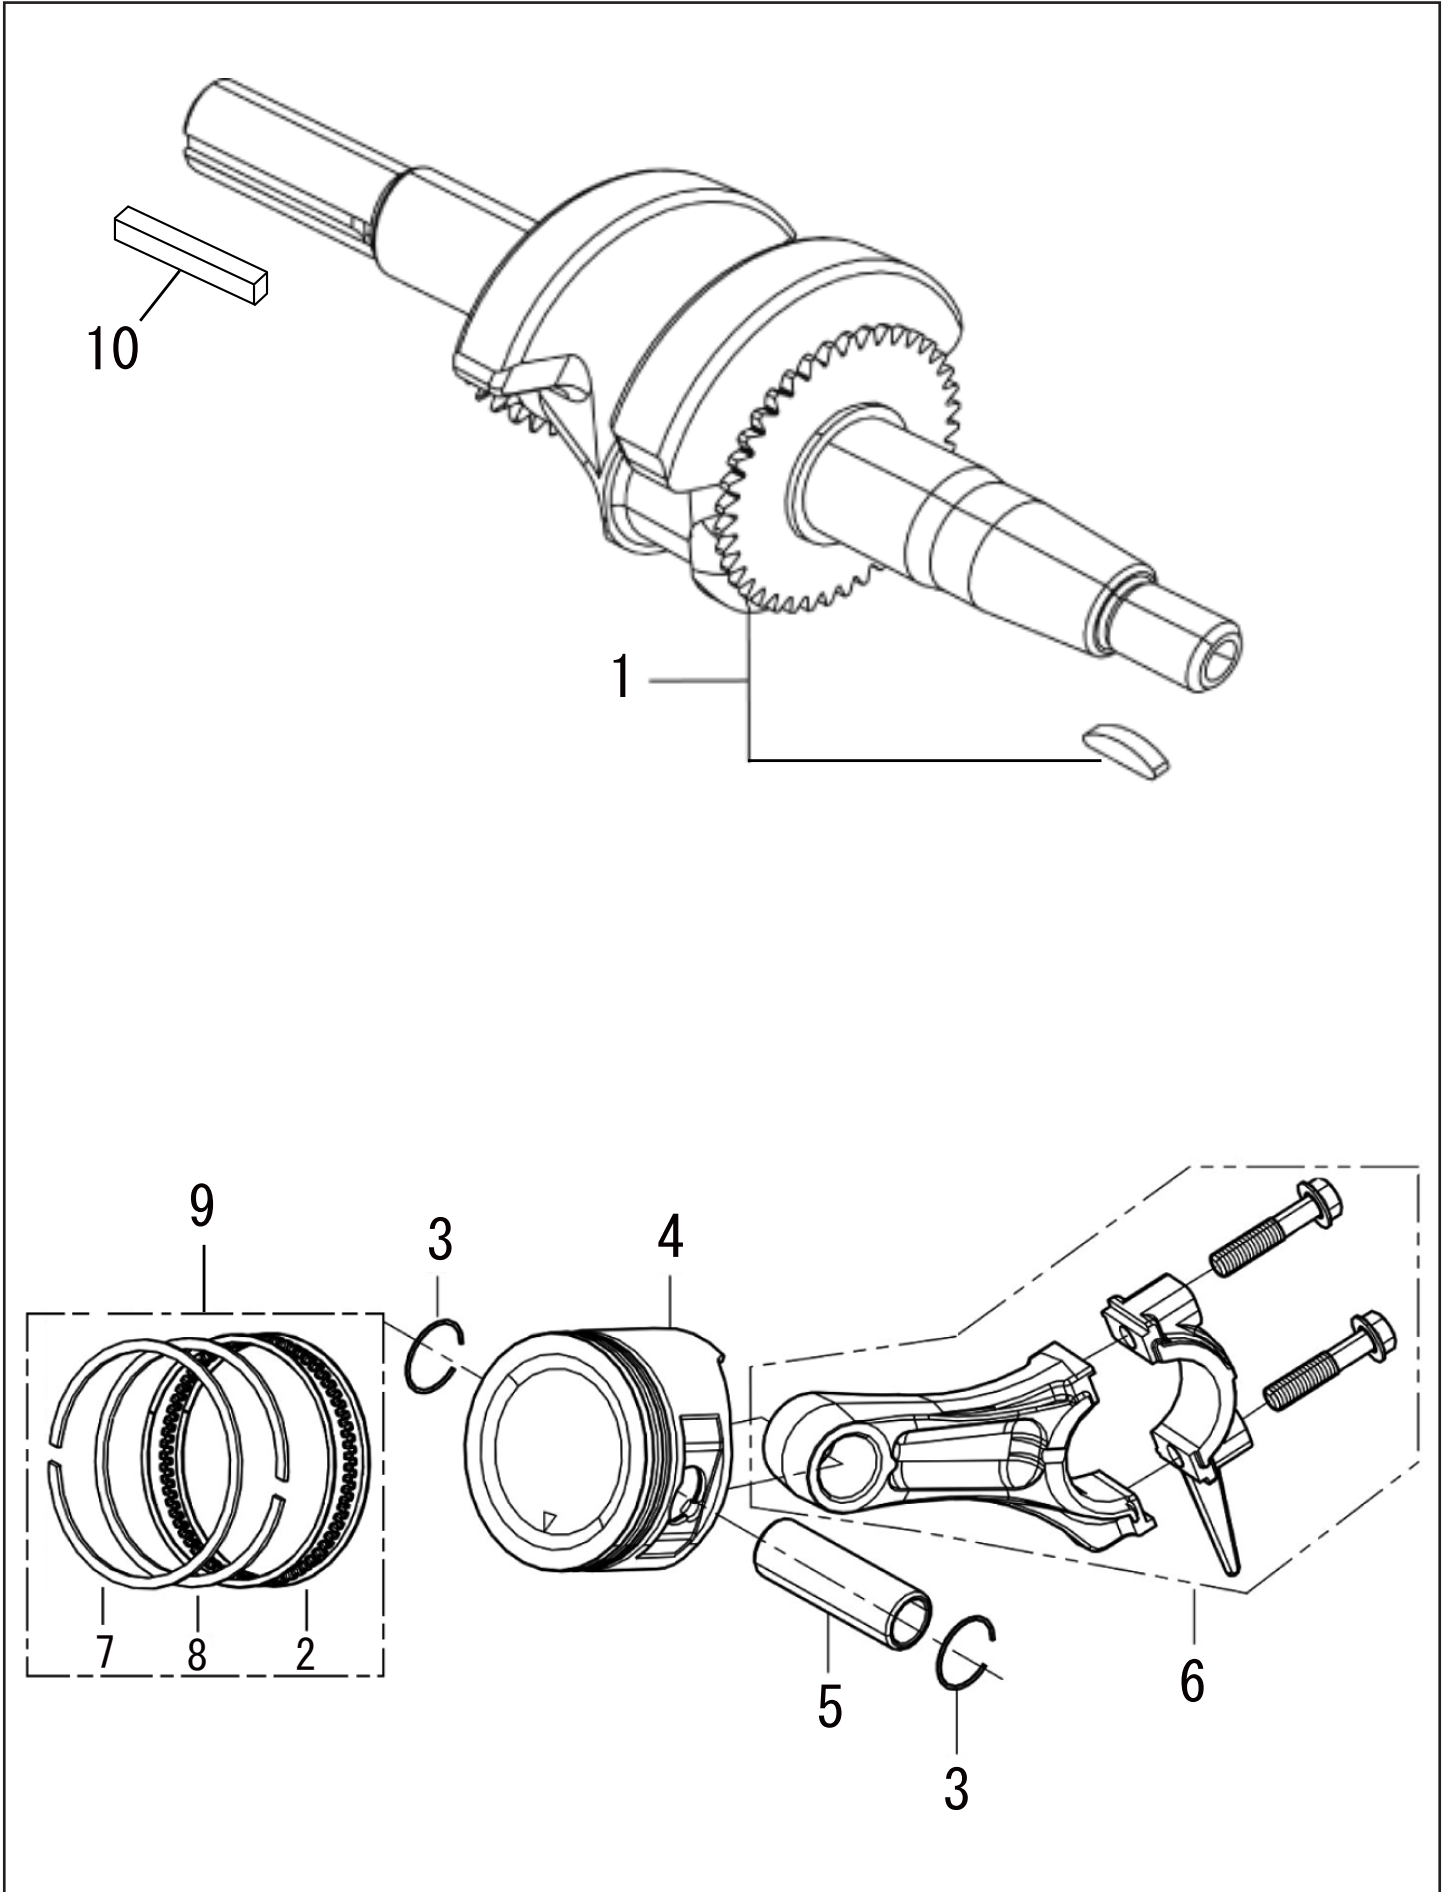

1

シリンダーヘッド/スパークプラグ

(JCE) KOSHIN K180-A2-K

□使用個数は1台に使用する個数で入り数ではありません □価格は1個あたりの単価です □表示価格に消費税は含まれておりません

2

クランクケース／ガバナギア／ケースカバー

(JCE) KOSHIN K180-A2-K

□使用個数は1台に使用する個数で入り数ではありません □価格は1個あたりの単価です □表示価格に消費税は含まれておりません

3

クランクシャフト／ピストン&ロッド

(JCE) KOSHIN K180-A2-K

□使用個数は1台に使用する個数で入り数ではありません □価格は1個あたりの単価です □表示価格に消費税は含まれておりません

4

カムシャフト

(JCE) KOSHIN K180-A2-K

□使用個数は1台に使用する個数で入り数ではありません □価格は1個あたりの単価です □表示価格に消費税は含まれておりません