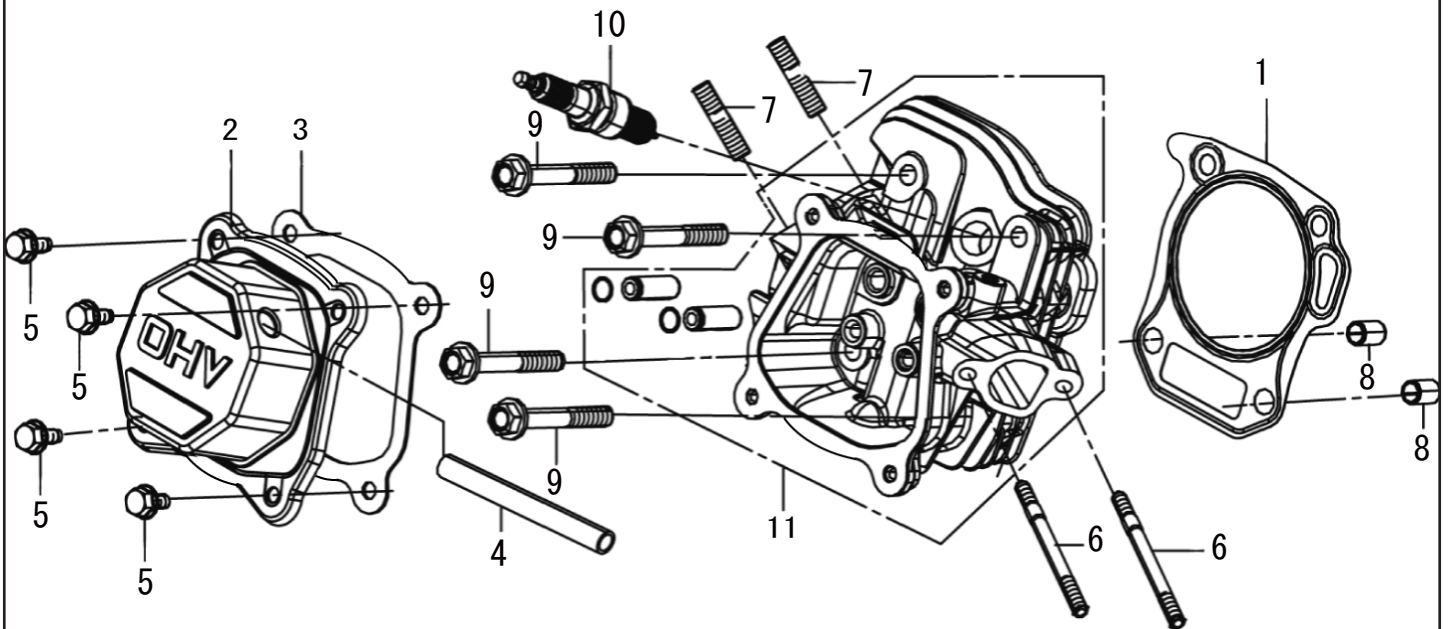

1

シリンダーヘッド/スパークプラグ

(JCE) KOSHIN K180-A2-K

□使用個数は1台に使用する個数で入り数ではありません □価格は1個あたりの単価です □表示価格に消費税は含まれておりません

2

クランクケース／ガバナギア／ケースカバー

(JCE) KOSHIN K180-A2-K

□使用個数は1台に使用する個数で入り数ではありません □価格は1個あたりの単価です □表示価格に消費税は含まれておりません

3

クランクシャフト／ピストン&ロッド

(JCE) KOSHIN K180-A2-K

□使用個数は1台に使用する個数で入り数ではありません □価格は1個あたりの単価です □表示価格に消費税は含まれておりません

4

カムシャフト

(JCE) KOSHIN K180-A2-K

□使用個数は1台に使用する個数で入り数ではありません □価格は1個あたりの単価です □表示価格に消費税は含まれておりません