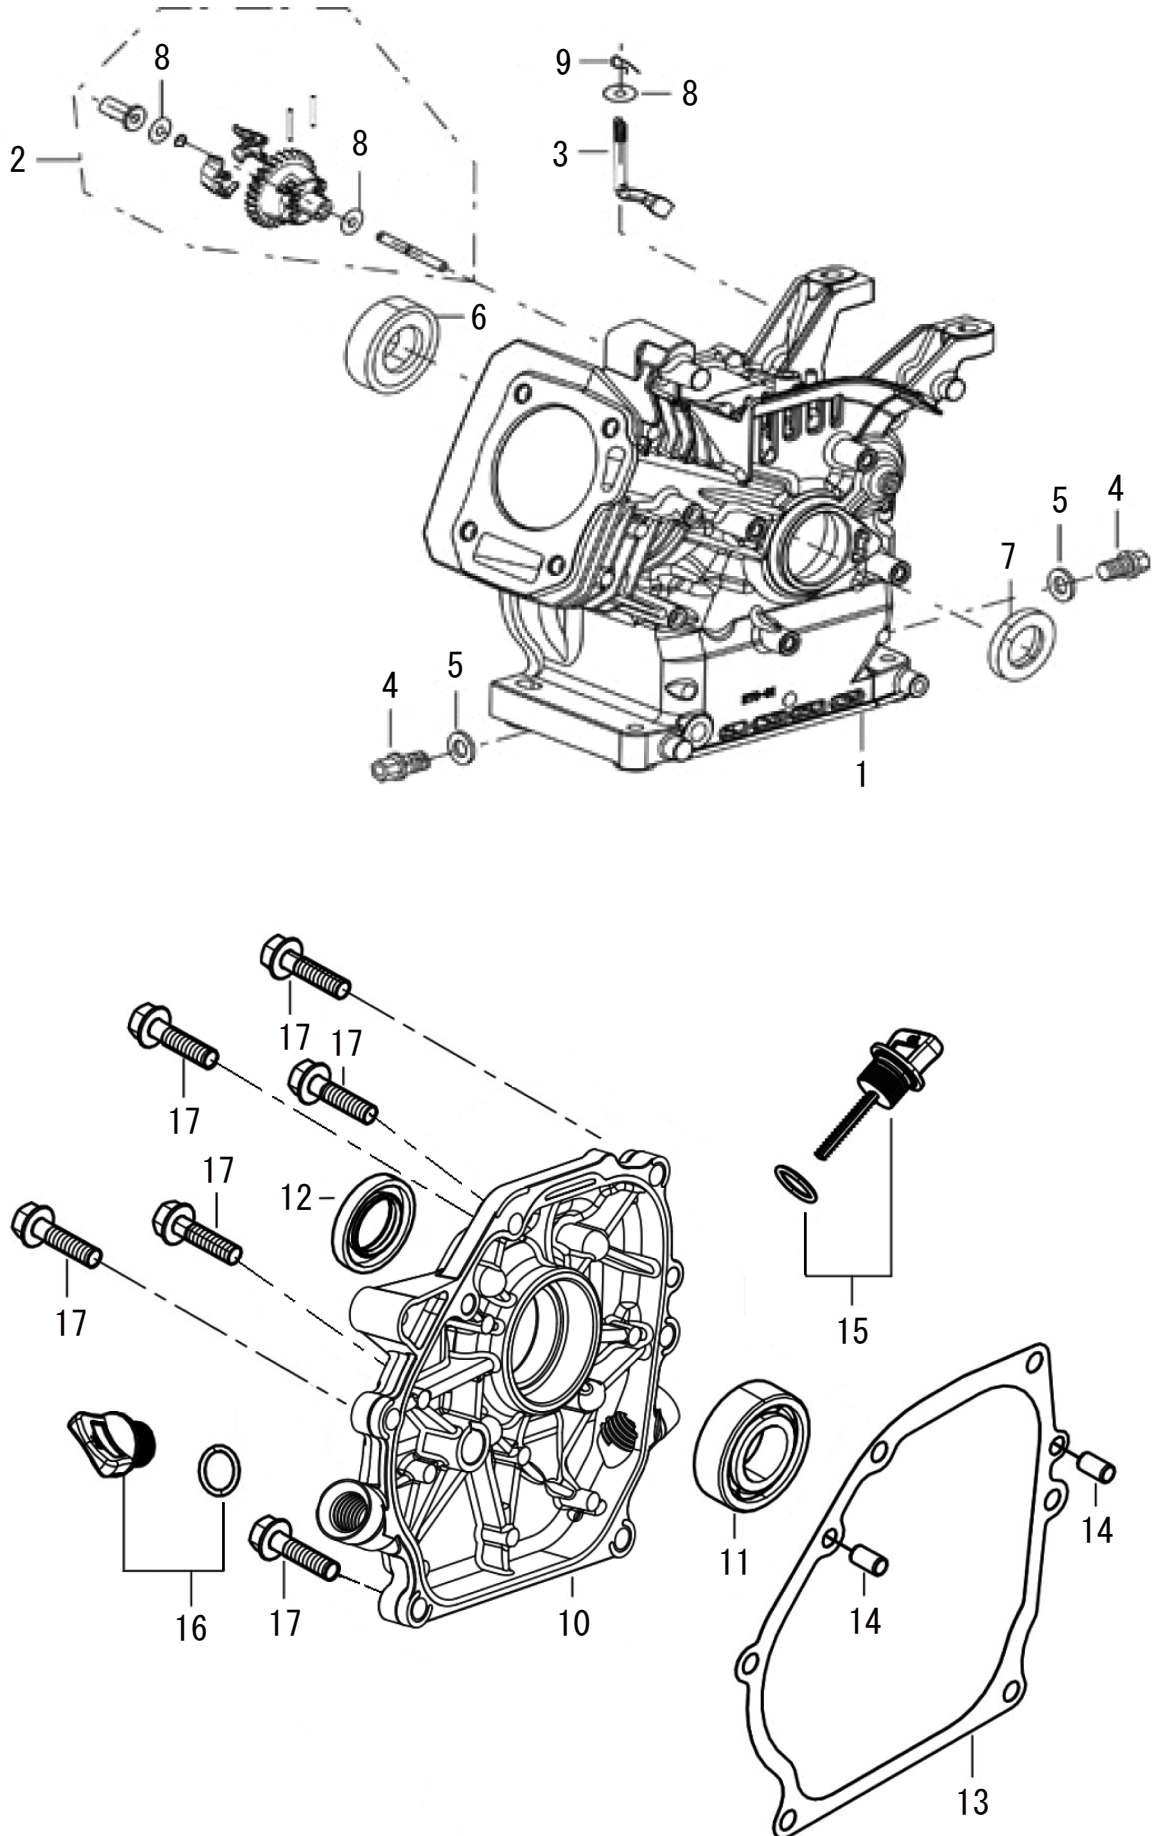

1

シリンダーヘッド/スパークプラグ

(JCE) KOSHIN K180-A2-K

□使用個数は1台に使用する個数で入り数ではありません □価格は1個あたりの単価です □表示価格に消費税は含まれておりません

2

クランクケース／ガバナギア／ケースカバー

(JCE) KOSHIN K180-A2-K

□使用個数は1台に使用する個数で入り数ではありません □価格は1個あたりの単価です □表示価格に消費税は含まれておりません

3

クランクシャフト／ピストン&ロッド

(JCE) KOSHIN K180-A2-K

□使用個数は1台に使用する個数で入り数ではありません □価格は1個あたりの単価です □表示価格に消費税は含まれておりません

4

カムシャフト

(JCE) KOSHIN K180-A2-K

□使用個数は1台に使用する個数で入り数ではありません □価格は1個あたりの単価です □表示価格に消費税は含まれておりません