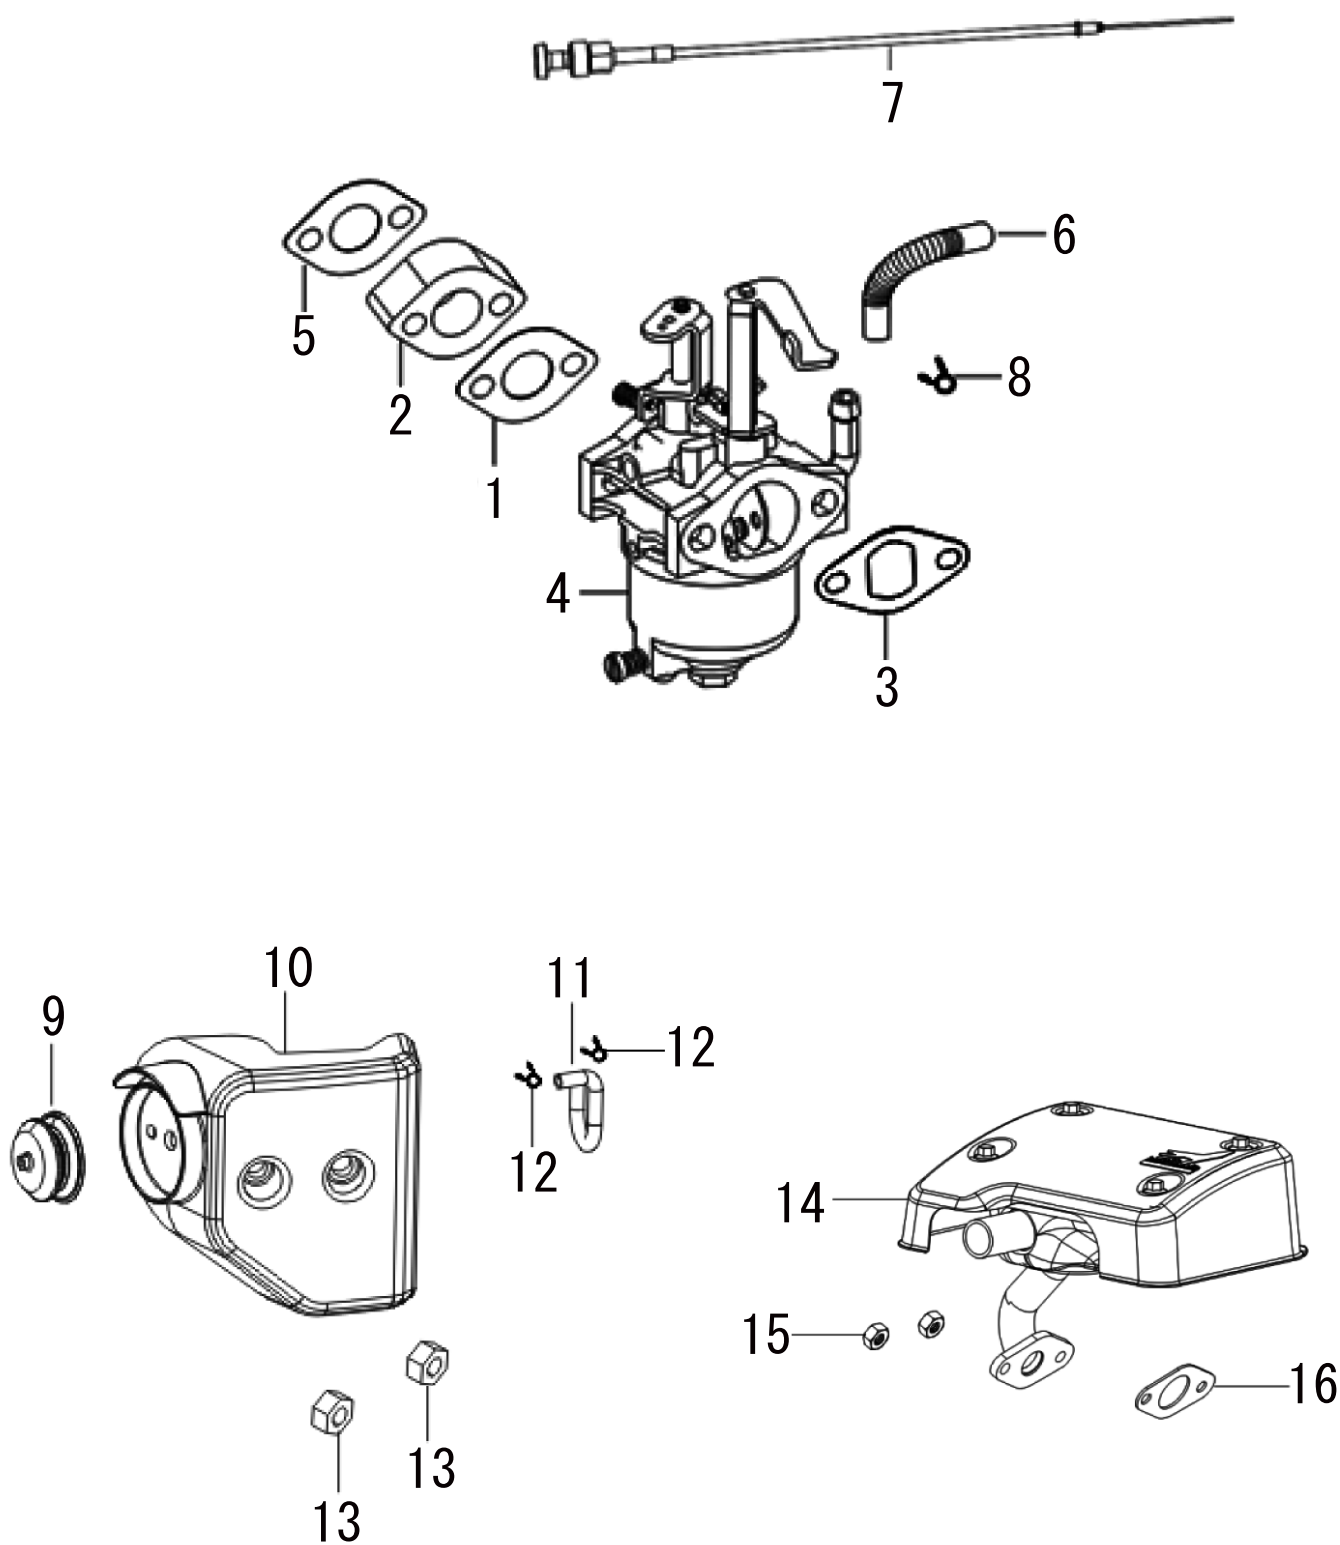

□使用個数は1台に使用する個数で入り数ではありません □価格は1個あたりの単価です □表示価格に消費税は含まれておりません