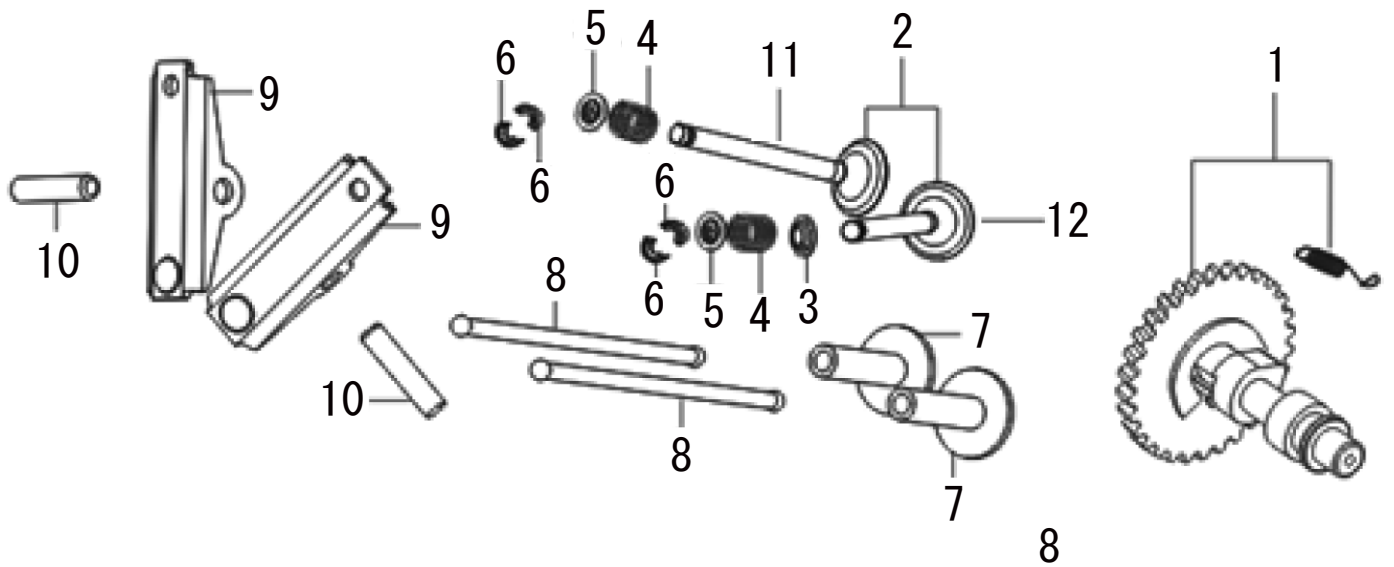

3 クランクシャフト/ピストン&ロッド

(ESR) KOSHIN K100DS

□使用個数は1台に使用する個数で入り数ではありません □価格は1個あたりの単価です □表示価格に消費税は含まれておりません

4

カムシャフト／バルブ

(ESR) KOSHIN K100DS

□使用個数は1台に使用する個数で入り数ではありません □価格は1個あたりの単価です □表示価格に消費税は含まれておりません

5 リコイルスターター／ファンカバー／フライホイール (ESR) KOSHIN K100DS