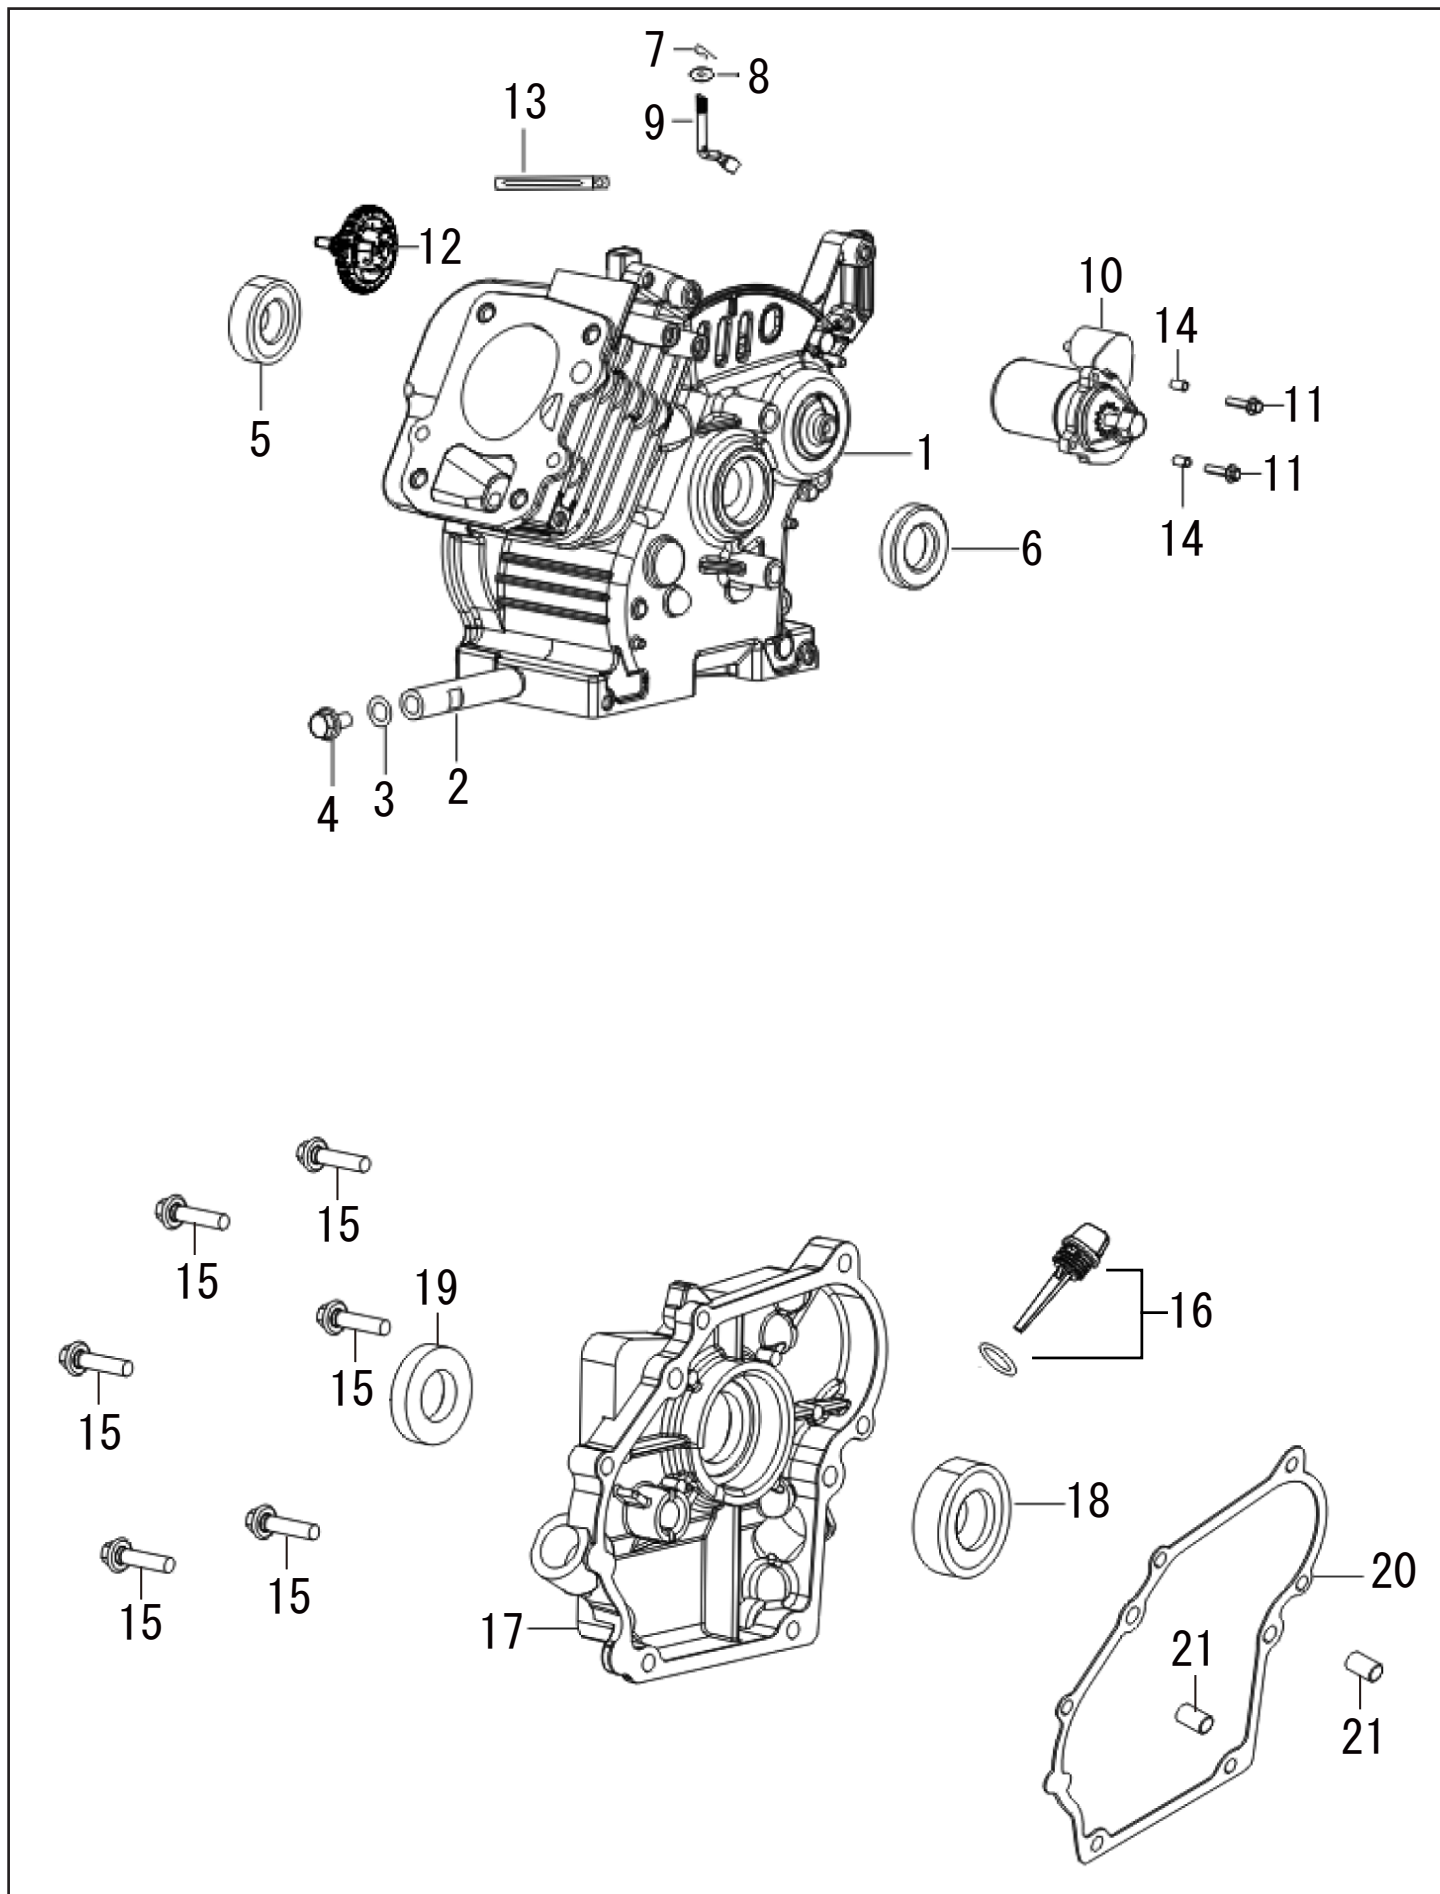

1

クランクケース・ガバナギア/ケースカバー

(ESR) KOSHIN K100DS

□使用個数は1台に使用する個数で入り数ではありません □価格は1個あたりの単価です □表示価格に消費税は含まれておりません

2

シリンダーヘッド／スパークプラグカバー

(ESR) KOSHIN K100DS

□使用個数は1台に使用する個数で入り数ではありません □価格は1個あたりの単価です □表示価格に消費税は含まれておりません

3 クランクシャフト/ピストン&ロッド

(ESR) KOSHIN K100DS

□使用個数は1台に使用する個数で入り数ではありません □価格は1個あたりの単価です □表示価格に消費税は含まれておりません

4

カムシャフト／バルブ

(ESR) KOSHIN K100DS

□使用個数は1台に使用する個数で入り数ではありません □価格は1個あたりの単価です □表示価格に消費税は含まれておりません

5 リコイルスターター／ファンカバー／フライホイール (ESR) KOSHIN K100DS