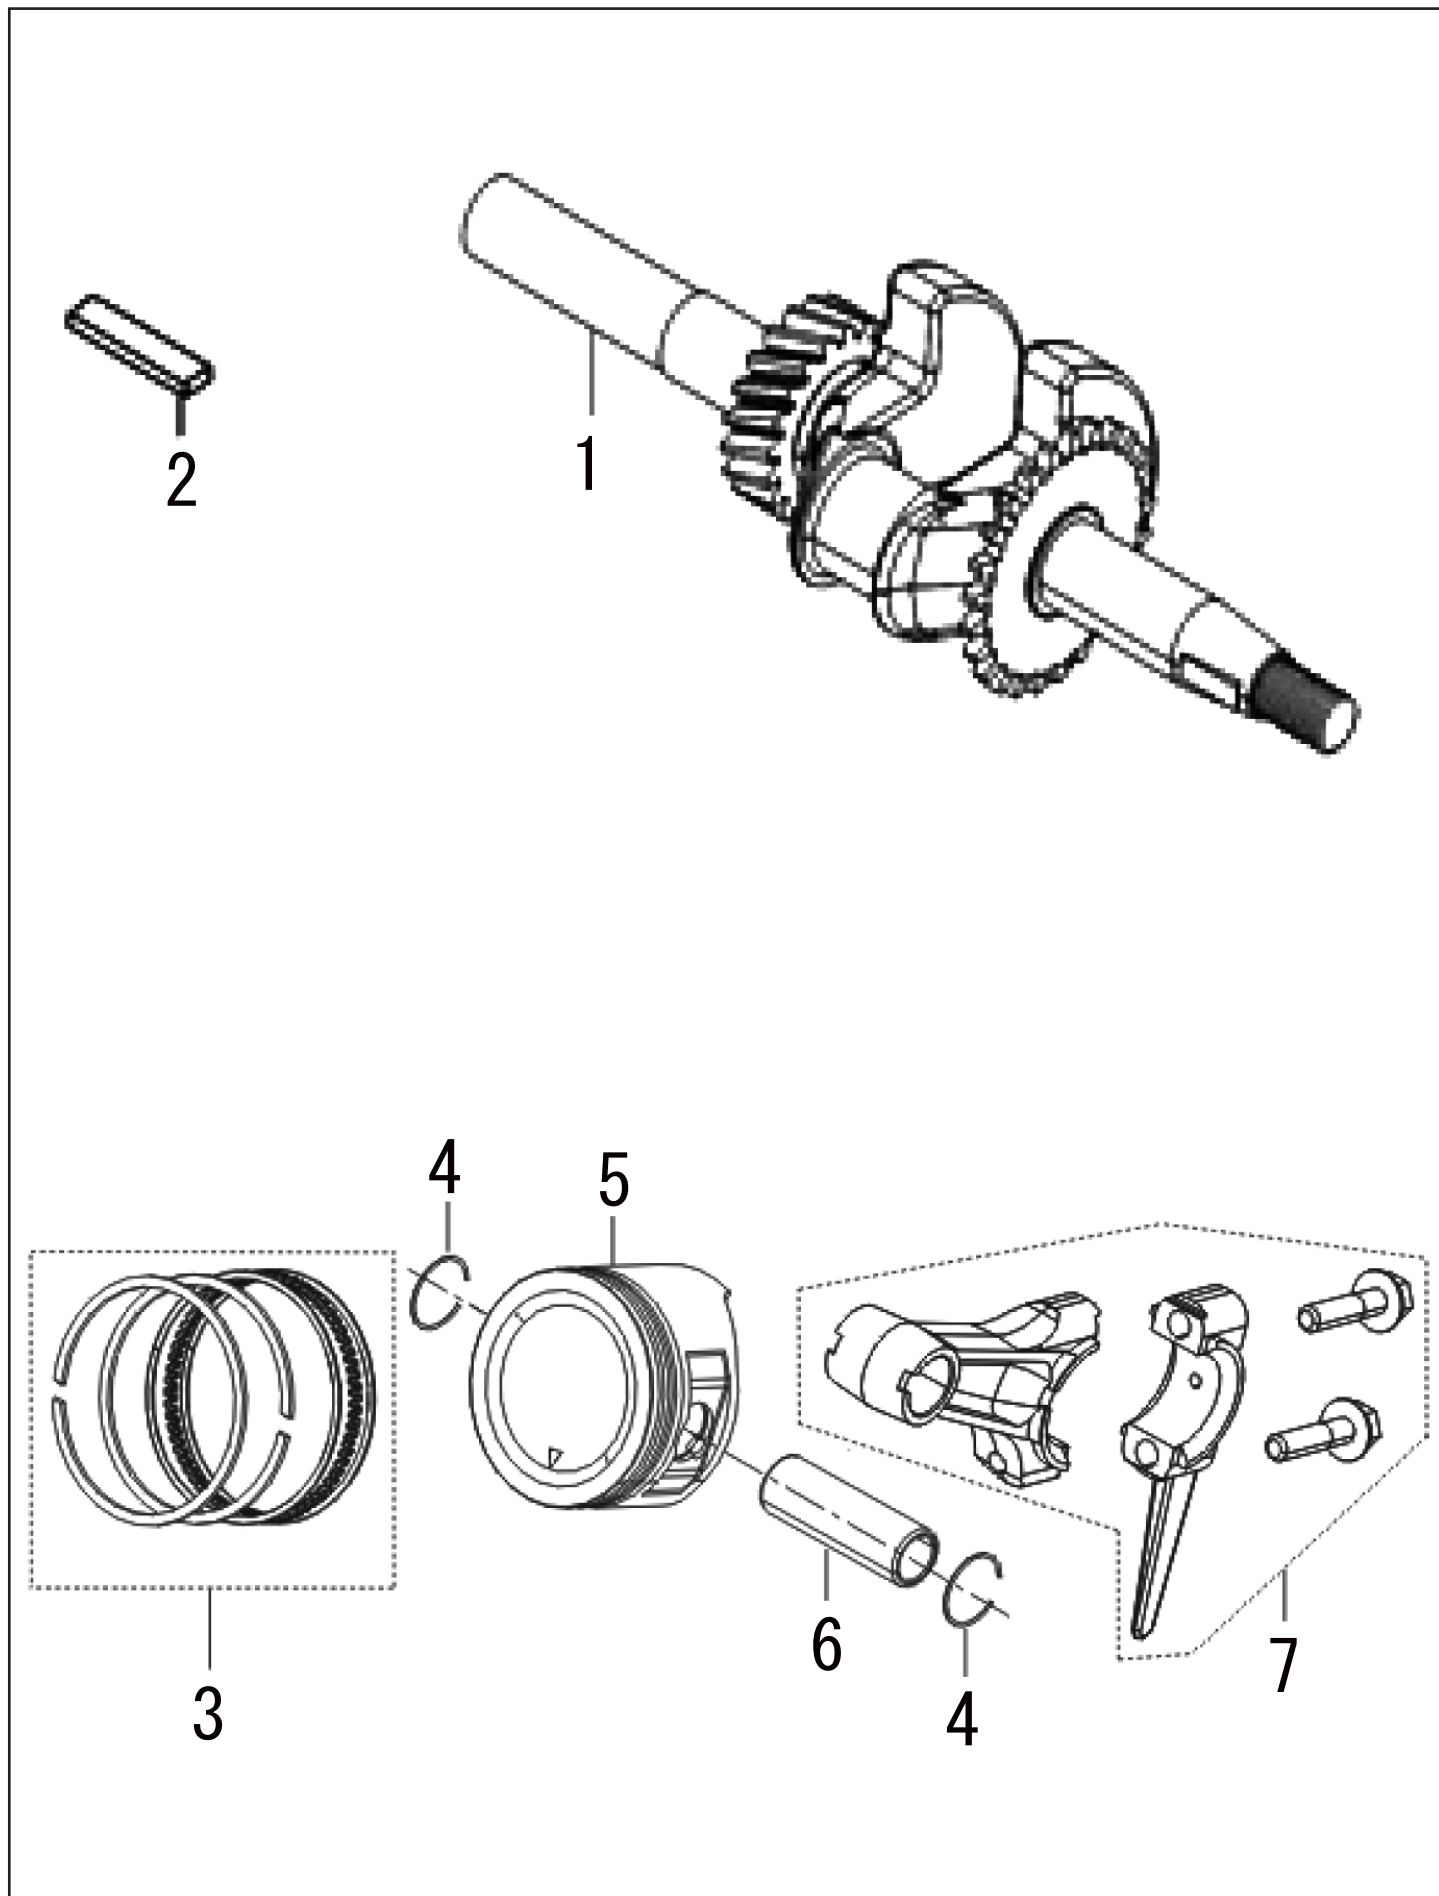

1

クランクケース・ガバナギア/ケースカバー

(ESR) KOSHIN K100DS

□使用個数は1台に使用する個数で入り数ではありません □価格は1個あたりの単価です □表示価格に消費税は含まれておりません

2

シリンダーヘッド／スパークプラグカバー

(ESR) KOSHIN K100DS

□使用個数は1台に使用する個数で入り数ではありません □価格は1個あたりの単価です □表示価格に消費税は含まれておりません

3 クランクシャフト/ピストン&ロッド

(ESR) KOSHIN K100DS

□使用個数は1台に使用する個数で入り数ではありません □価格は1個あたりの単価です □表示価格に消費税は含まれておりません

4

カムシャフト／バルブ

(ESR) KOSHIN K100DS

□使用個数は1台に使用する個数で入り数ではありません □価格は1個あたりの単価です □表示価格に消費税は含まれておりません

5 リコイルスターター／ファンカバー／フライホイール (ESR) KOSHIN K100DS