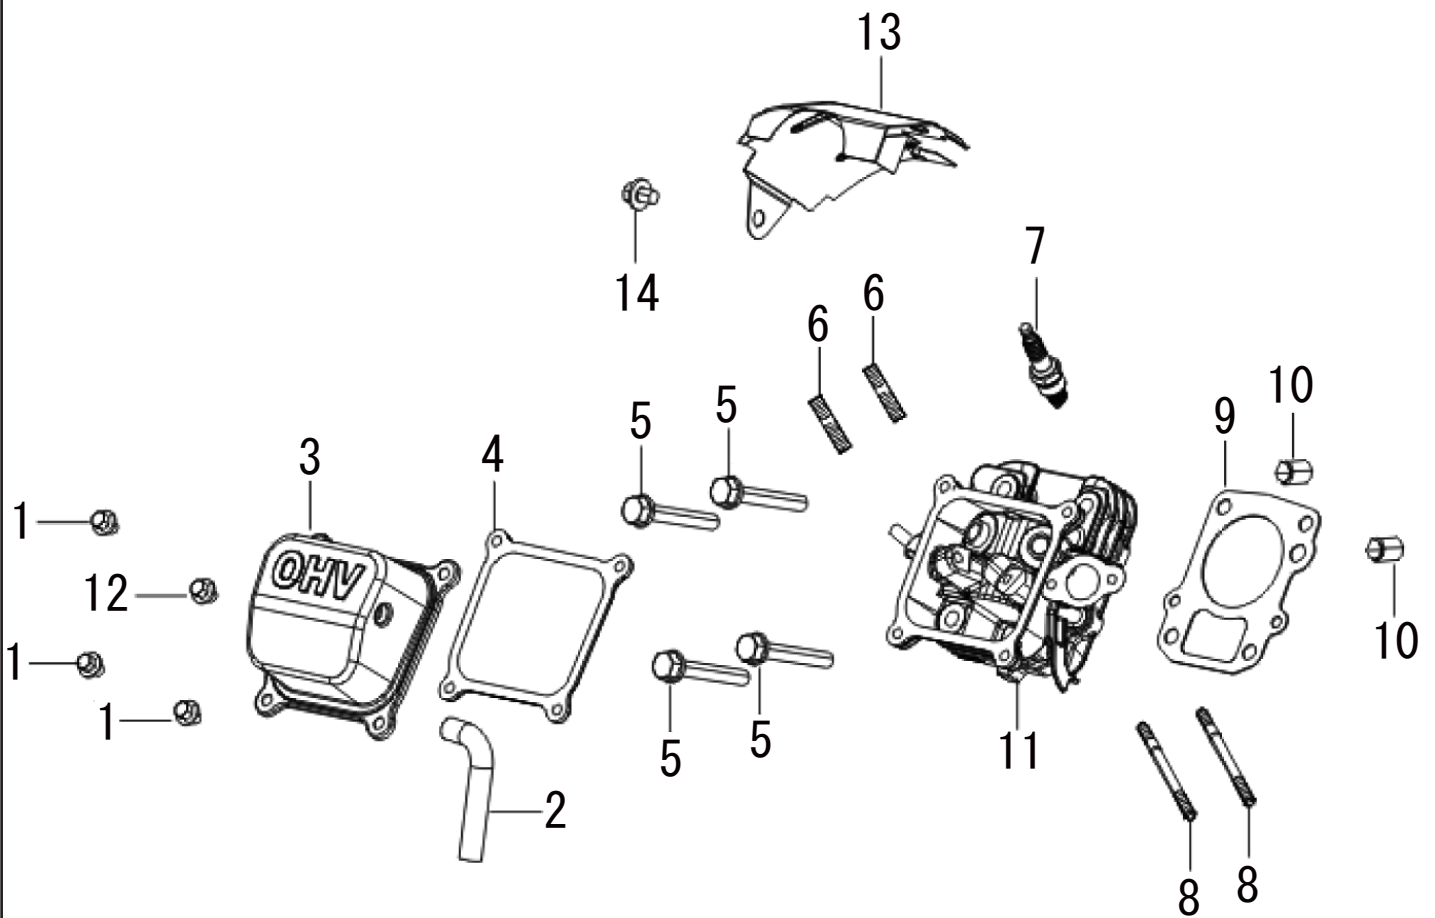

1

クランクケース・ガバナギア/ケースカバー

(ESR) KOSHIN K100DS

□使用個数は1台に使用する個数で入り数ではありません □価格は1個あたりの単価です □表示価格に消費税は含まれておりません

2

シリンダーヘッド／スパークプラグカバー

(ESR) KOSHIN K100DS

□使用個数は1台に使用する個数で入り数ではありません □価格は1個あたりの単価です □表示価格に消費税は含まれておりません

3 クランクシャフト/ピストン&ロッド

(ESR) KOSHIN K100DS

□使用個数は1台に使用する個数で入り数ではありません □価格は1個あたりの単価です □表示価格に消費税は含まれておりません

4

カムシャフト／バルブ

(ESR) KOSHIN K100DS

□使用個数は1台に使用する個数で入り数ではありません □価格は1個あたりの単価です □表示価格に消費税は含まれておりません

5 リコイルスターター／ファンカバー／フライホイール (ESR) KOSHIN K100DS

□使用個数は1台に使用する個数で入り数ではありません □価格は1個あたりの単価です □表示価格に消費税は含まれておりません

□使用個数は1台に使用する個数で入り数ではありません □価格は1個あたりの単価です □表示価格に消費税は含まれておりません

8

スロットコントロール／ラベル／プラグレンチ

(ESR) KOSHIN K100DS

□使用個数は1台に使用する個数で入り数ではありません □価格は1個あたりの単価です □表示価格に消費税は含まれておりません