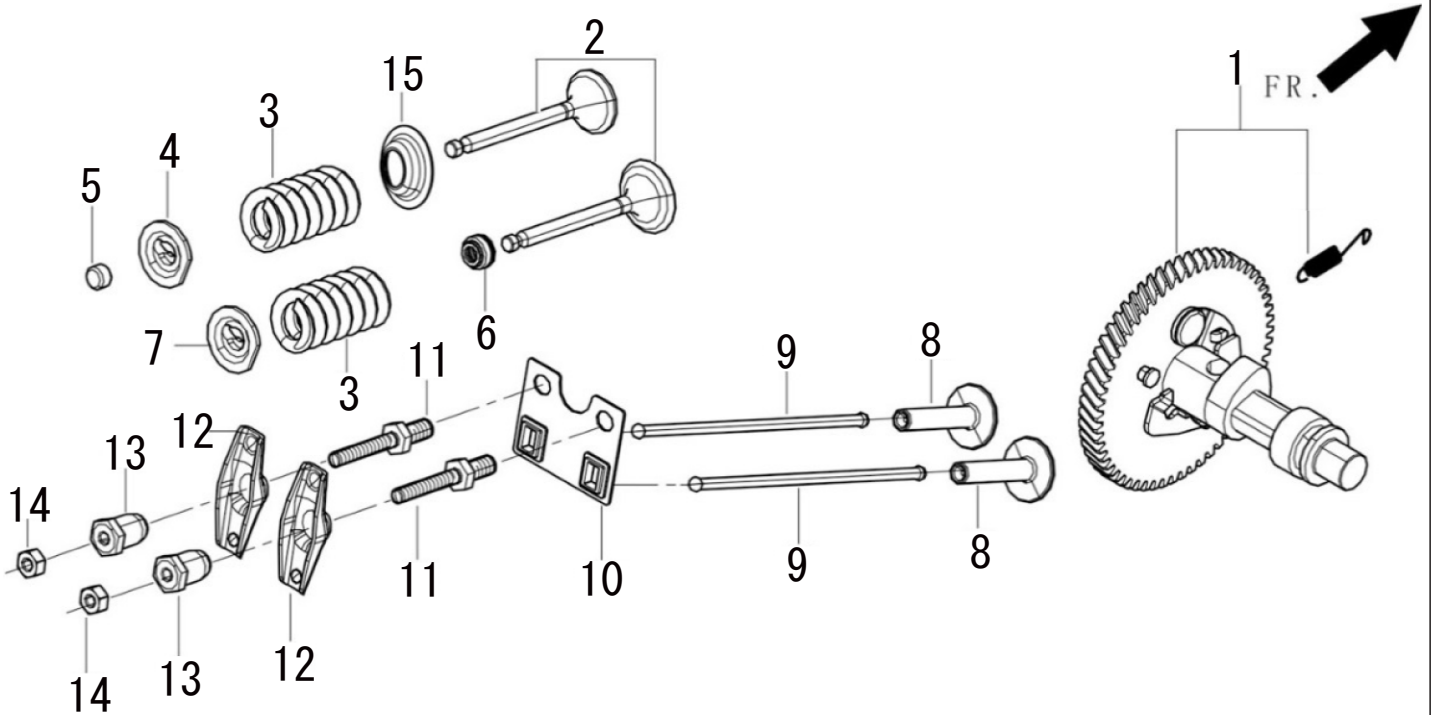

1

クランクケース・ガバナギア／ケースカバー

(ESB) KOSHIN K420

□使用個数は1台に使用する個数で入り数ではありません □価格は1個あたりの単価です □表示価格に消費税は含まれておりません

見出番号	部品番号	部品名称	使用個数	備考	希望小売価格
1	100164801	K420DS クランクケース	1		27,500
2	100164901	K420DS オイルシール	1		400
3	100165002	K420DS ベアリング	1		800
4	100165101	K420DS ゴムプラグ	1		200
5	100165202	K420DS ドレンチューブ	1		900
6	100165301	K420DS ワッシャ	1		200
7	100128102	トルクボルト GV-28I	1		200
8	100165402	K420DS ガバナアームシャフト	1		500
9	100165502	K420DS オイルシール	1		200
10	100165602	K420DS ワッシャ	1		200
11	100165702	K420DS ピン	1		200
12	100165802	K420DS スタータモーター	1		16,500
13	100165902	K420DS フランジ付き六角ボルト	2		200
14	100166002	K420DS スタッドボルト	1		300
15	100160801	K420DS フロント防雪版	1		700
16	100166202	K420DS 袋ナット	1		200
17	100160902	K420DS リア防雪版	1		700
18	100111202	フランジ付き六角ボルト GV-9I,16I,28I	1		200
19	100166301	K420DS クリップ	1		200
20	100166401	K420DS フランジ付き六角ボルト	1		200
21	100166502	K420DS クランクケースカバー	1		7,100
22	100166603	K420DS クランクケースガスケット	1		1,000
23	100166702	K420DS オイルプラグ	1		300
24	100166801	K420DS オイルプラグ(ゲージ)	1		300
25	100034402	K100 ノックピン	2		200
26	100137602	フランジ付き六角ボルト GV-28I	7		200
27	100166902	K420DS ベアリング	1		1,900
28	100167002	K420DS ガバナギアクミ	1		1,100
29	100167101	K420DS オイルシール	1		400
30	100165002	K420DS ベアリング	1		800

5

リコイルスターター・ファンカバー／フライホイール

(ESB) KOSHIN K420

□使用個数は1台に使用する個数で入り数ではありません □価格は1個あたりの単価です □表示価格に消費税は含まれておりません

見出 番号	部品番号	部品名称	使用 個数	備 考	希望小売価格
1	100170401	K420DS リコイルスタータークミ	1		8,600
2	100170501	K420DS フランジ付き六角ボルト	4		200
3	100170601	K420DS ファンカバー	1		4,300
4	100111202	フランジ付き六角ボルト GV-9,16,28	5		200
5	100170703	K420DS クリップ	1		200
					0
6	100171301	K420DS フライホイールナット	1		400
7	100171401	K420DS スタータプーリー	1		1,100
8	100171501	K420DS インペラ	1		1,000
9	100171601	K420DS フライホイール	1		15,300
10	100171702	K420DS フランジ付き六角ボルト	4		200
11	100171801	K420DS イグニッションコイル	1		3,200
12	100171901	K420DS チャージコイル	1		3,700
13	100172001	K420DS フランジ付き六角ボルト	2		200
14	100172102	K420DS フランジ付き六角ボルト	1		200
15	100172202	K420DS チャージコイルプレート	1		400