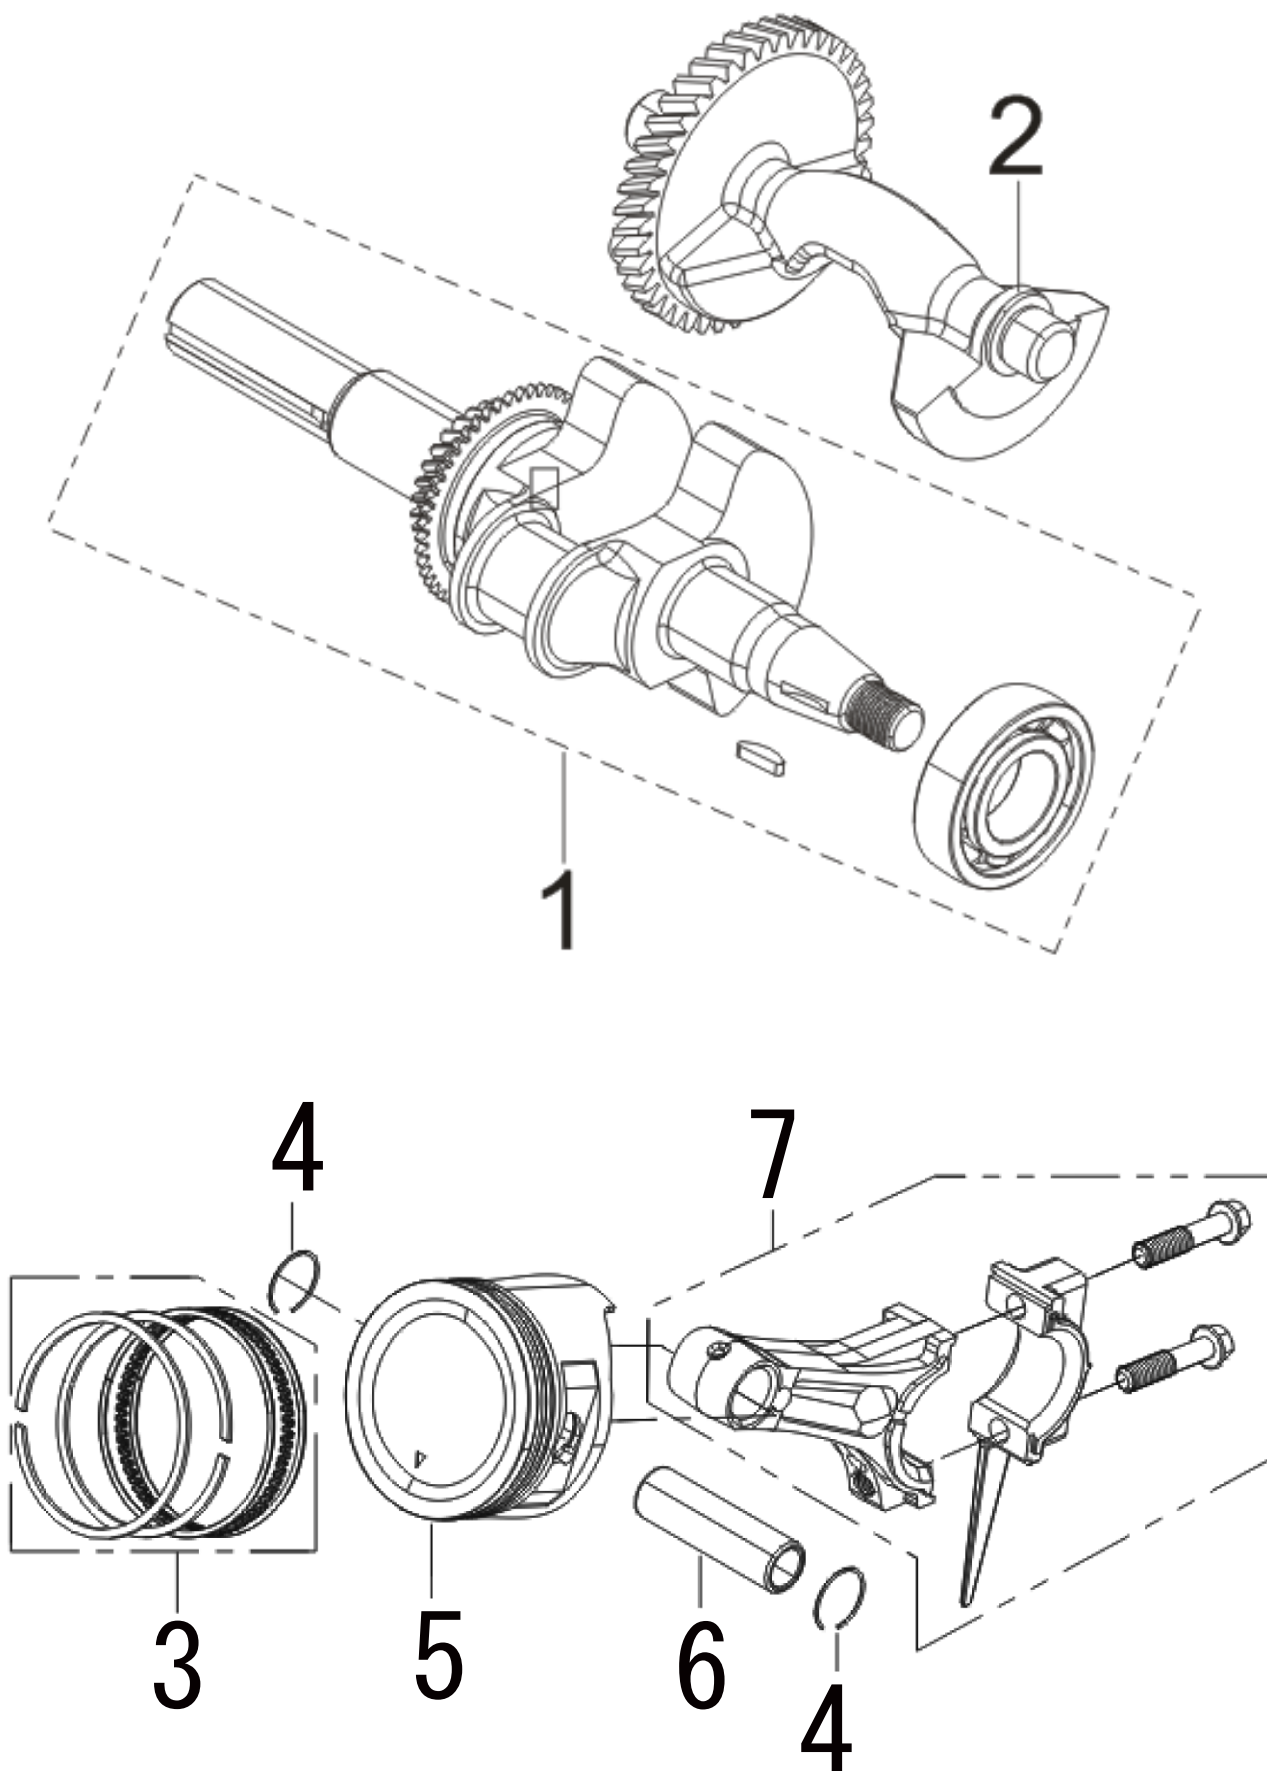

1

クランクケース・ガバナギア／ケースカバー

(ESB) KOSHIN K420

□使用個数は1台に使用する個数で入り数ではありません □価格は1個あたりの単価です □表示価格に消費税は含まれておりません

見出番号	部品番号	部品名称	使用個数	備考	希望小売価格
1	100164801	K420DS クランクケース	1		27,500
2	100164901	K420DS オイルシール	1		400
3	100165002	K420DS ベアリング	1		800
4	100165101	K420DS ゴムプラグ	1		200
5	100165202	K420DS ドレンチューブ	1		900
6	100165301	K420DS ワッシャ	1		200
7	100128102	トルクボルト GV-28I	1		200
8	100165402	K420DS ガバナアームシャフト	1		500
9	100165502	K420DS オイルシール	1		200
10	100165602	K420DS ワッシャ	1		200
11	100165702	K420DS ピン	1		200
12	100165802	K420DS スタータモーター	1		16,500
13	100165902	K420DS フランジ付き六角ボルト	2		200
14	100166002	K420DS スタッドボルト	1		300
15	100160801	K420DS フロント防雪版	1		700
16	100166202	K420DS 袋ナット	1		200
17	100160902	K420DS リア防雪版	1		700
18	100111202	フランジ付き六角ボルト GV-9I,16I,28I	1		200
19	100166301	K420DS クリップ	1		200
20	100166401	K420DS フランジ付き六角ボルト	1		200
21	100166502	K420DS クランクケースカバー	1		7,100
22	100166603	K420DS クランクケースガスケット	1		1,000
23	100166702	K420DS オイルプラグ	1		300
24	100166801	K420DS オイルプラグ(ゲージ)	1		300
25	100034402	K100 ノックピン	2		200
26	100137602	フランジ付き六角ボルト GV-28I	7		200
27	100166902	K420DS ベアリング	1		1,900
28	100167002	K420DS ガバナギアクミ	1		1,100
29	100167101	K420DS オイルシール	1		400
30	100165002	K420DS ベアリング	1		800

5

リコイルスターター・ファンカバー／フライホイール

(ESB) KOSHIN K420

□使用個数は1台に使用する個数で入り数ではありません □価格は1個あたりの単価です □表示価格に消費税は含まれておりません

見出 番号	部品番号	部品名称	使用 個数	備 考	希望小売価格
1	100170401	K420DS リコイルスタータークミ	1		8,600
2	100170501	K420DS フランジ付き六角ボルト	4		200
3	100170601	K420DS ファンカバー	1		4,300
4	100111202	フランジ付き六角ボルト GV-9,16,28	5		200
5	100170703	K420DS クリップ	1		200
					0
6	100171301	K420DS フライホイールナット	1		400
7	100171401	K420DS スタータプーリー	1		1,100
8	100171501	K420DS インペラ	1		1,000
9	100171601	K420DS フライホイール	1		15,300
10	100171702	K420DS フランジ付き六角ボルト	4		200
11	100171801	K420DS イグニッションコイル	1		3,200
12	100171901	K420DS チャージコイル	1		3,700
13	100172001	K420DS フランジ付き六角ボルト	2		200
14	100172102	K420DS フランジ付き六角ボルト	1		200
15	100172202	K420DS チャージコイルプレート	1		400