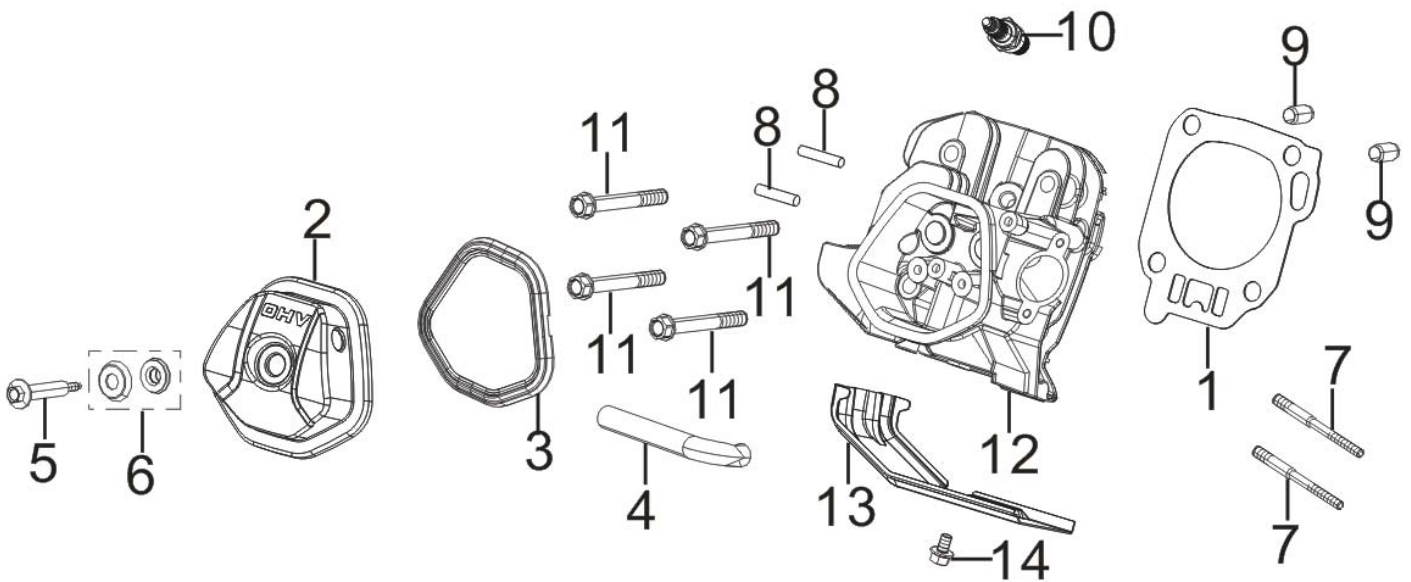

1

クランクケース・ガバナギア／ケースカバー

(ESB) KOSHIN K420

□使用個数は1台に使用する個数で入り数ではありません □価格は1個あたりの単価です □表示価格に消費税は含まれておりません

見出番号	部品番号	部品名称	使用個数	備考	希望小売価格
1	100164801	K420DS クランクケース	1		27,500
2	100164901	K420DS オイルシール	1		400
3	100165002	K420DS ベアリング	1		800
4	100165101	K420DS ゴムプラグ	1		200
5	100165202	K420DS ドレンチューブ	1		900
6	100165301	K420DS ワッシャ	1		200
7	100128102	トルクボルト GV-28I	1		200
8	100165402	K420DS ガバナアームシャフト	1		500
9	100165502	K420DS オイルシール	1		200
10	100165602	K420DS ワッシャ	1		200
11	100165702	K420DS ピン	1		200
12	100165802	K420DS スタータモーター	1		16,500
13	100165902	K420DS フランジ付き六角ボルト	2		200
14	100166002	K420DS スタッドボルト	1		300
15	100160801	K420DS フロント防雪版	1		700
16	100166202	K420DS 袋ナット	1		200
17	100160902	K420DS リア防雪版	1		700
18	100111202	フランジ付き六角ボルト GV-9I,16I,28I	1		200
19	100166301	K420DS クリップ	1		200
20	100166401	K420DS フランジ付き六角ボルト	1		200
21	100166502	K420DS クランクケースカバー	1		7,100
22	100166603	K420DS クランクケースガスケット	1		1,000
23	100166702	K420DS オイルプラグ	1		300
24	100166801	K420DS オイルプラグ(ゲージ)	1		300
25	100034402	K100 ノックピン	2		200
26	100137602	フランジ付き六角ボルト GV-28I	7		200
27	100166902	K420DS ベアリング	1		1,900
28	100167002	K420DS ガバナギアクミ	1		1,100
29	100167101	K420DS オイルシール	1		400
30	100165002	K420DS ベアリング	1		800