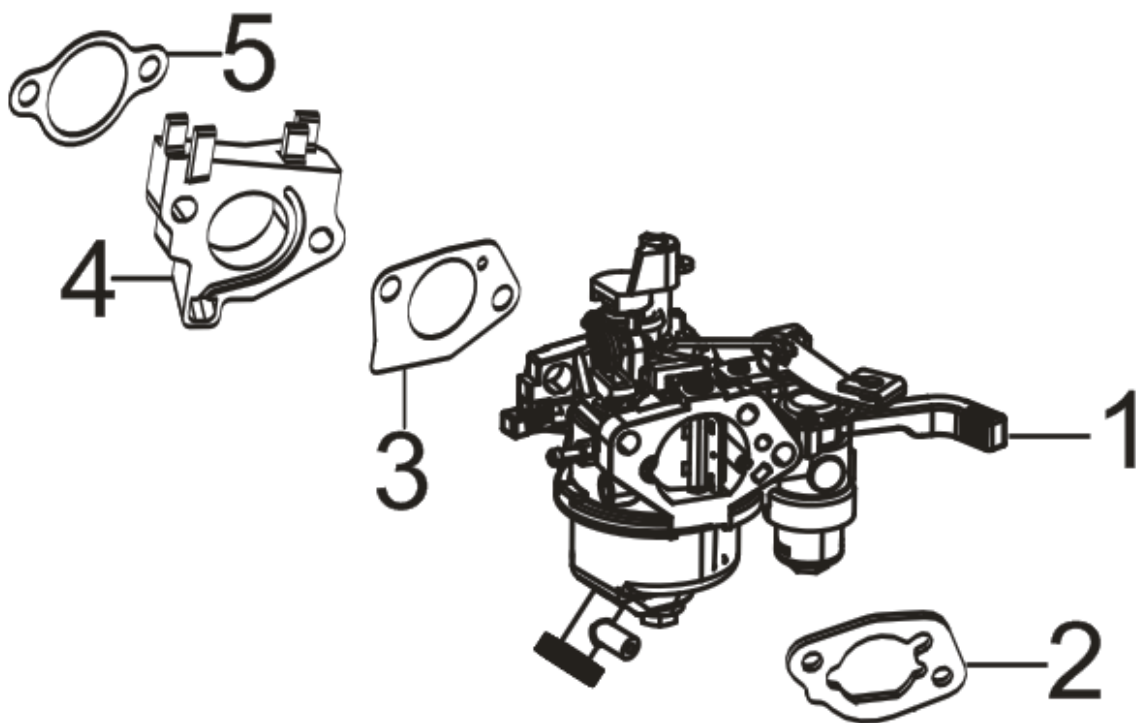

1

クランクケース・ガバナギア／ケースカバー

(ESB) KOSHIN K420

□使用個数は1台に使用する個数で入り数ではありません □価格は1個あたりの単価です □表示価格に消費税は含まれておりません

見出番号	部品番号	部品名称	使用個数	備考	希望小売価格
1	100164801	K420DS クランクケース	1		27,500
2	100164901	K420DS オイルシール	1		400
3	100165002	K420DS ベアリング	1		800
4	100165101	K420DS ゴムプラグ	1		200
5	100165202	K420DS ドレンチューブ	1		900
6	100165301	K420DS ワッシャ	1		200
7	100128102	トルクボルト GV-28I	1		200
8	100165402	K420DS ガバナアームシャフト	1		500
9	100165502	K420DS オイルシール	1		200
10	100165602	K420DS ワッシャ	1		200
11	100165702	K420DS ピン	1		200
12	100165802	K420DS スタータモーター	1		16,500
13	100165902	K420DS フランジ付き六角ボルト	2		200
14	100166002	K420DS スタッドボルト	1		300
15	100160801	K420DS フロント防雪版	1		700
16	100166202	K420DS 袋ナット	1		200
17	100160902	K420DS リア防雪版	1		700
18	100111202	フランジ付き六角ボルト GV-9I,16I,28I	1		200
19	100166301	K420DS クリップ	1		200
20	100166401	K420DS フランジ付き六角ボルト	1		200
21	100166502	K420DS クランクケースカバー	1		7,100
22	100166603	K420DS クランクケースガスケット	1		1,000
23	100166702	K420DS オイルプラグ	1		300
24	100166801	K420DS オイルプラグ(ゲージ)	1		300
25	100034402	K100 ノックピン	2		200
26	100137602	フランジ付き六角ボルト GV-28I	7		200
27	100166902	K420DS ベアリング	1		1,900
28	100167002	K420DS ガバナギアクミ	1		1,100
29	100167101	K420DS オイルシール	1		400
30	100165002	K420DS ベアリング	1		800

5

リコイルスターター・ファンカバー／フライホイール

(ESB) KOSHIN K420

□使用個数は1台に使用する個数で入り数ではありません □価格は1個あたりの単価です □表示価格に消費税は含まれておりません

見出 番号	部品番号	部品名称	使用 個数	備 考	希望小売価格
1	100170401	K420DS リコイルスタータークミ	1		8,600
2	100170501	K420DS フランジ付き六角ボルト	4		200
3	100170601	K420DS ファンカバー	1		4,300
4	100111202	フランジ付き六角ボルト GV-9,16,28	5		200
5	100170703	K420DS クリップ	1		200
					0
6	100171301	K420DS フライホイールナット	1		400
7	100171401	K420DS スタータプーリー	1		1,100
8	100171501	K420DS インペラ	1		1,000
9	100171601	K420DS フライホイール	1		15,300
10	100171702	K420DS フランジ付き六角ボルト	4		200
11	100171801	K420DS イグニッションコイル	1		3,200
12	100171901	K420DS チャージコイル	1		3,700
13	100172001	K420DS フランジ付き六角ボルト	2		200
14	100172102	K420DS フランジ付き六角ボルト	1		200
15	100172202	K420DS チャージコイルプレート	1		400