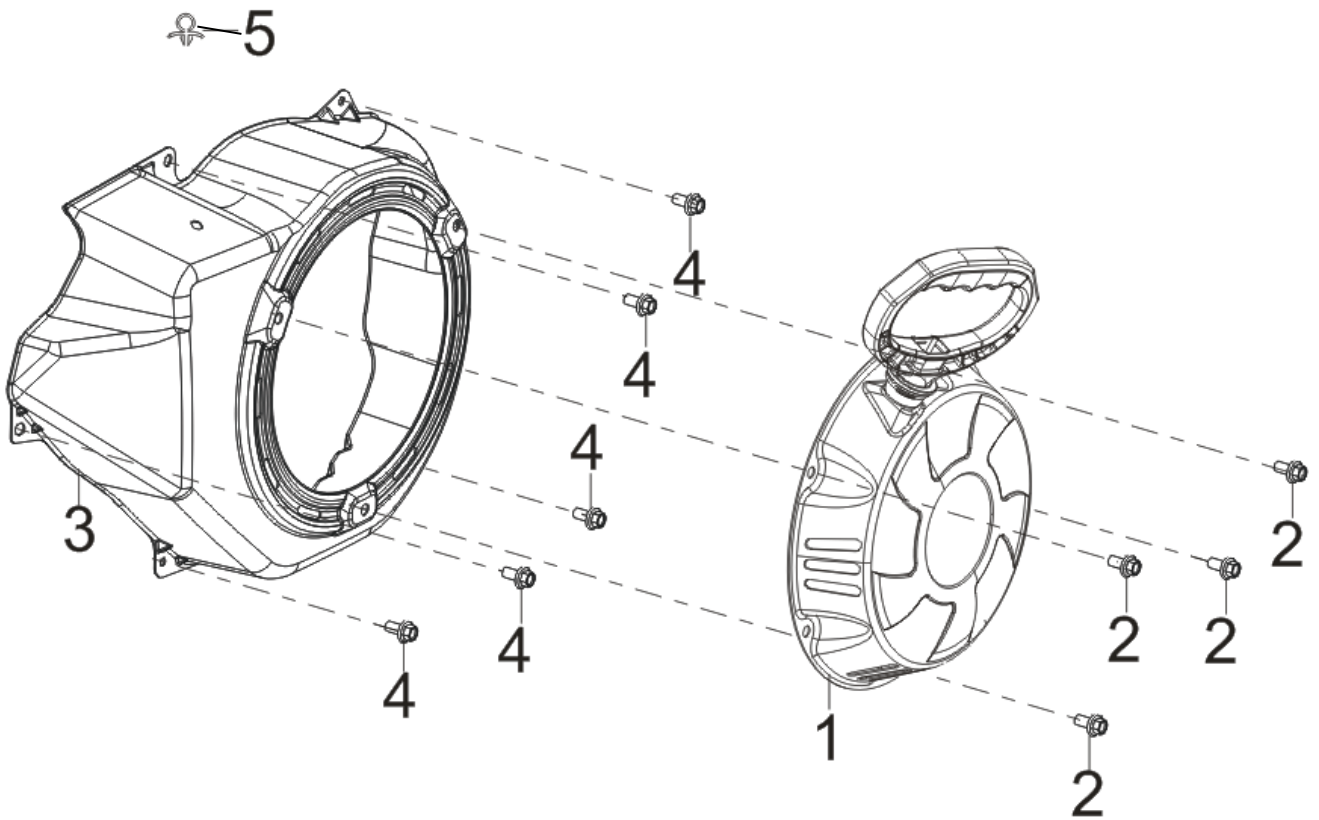

1

クランクケース・ガバナギア／ケースカバー

(ESB) KOSHIN K420

□使用個数は1台に使用する個数で入り数ではありません □価格は1個あたりの単価です □表示価格に消費税は含まれておりません

見出番号	部品番号	部品名称	使用個数	備考	希望小売価格
1	100164801	K420DS クランクケース	1		27,500
2	100164901	K420DS オイルシール	1		400
3	100165002	K420DS ベアリング	1		800
4	100165101	K420DS ゴムプラグ	1		200
5	100165202	K420DS ドレンチューブ	1		900
6	100165301	K420DS ワッシャ	1		200
7	100128102	トルクボルト GV-28I	1		200
8	100165402	K420DS ガバナアームシャフト	1		500
9	100165502	K420DS オイルシール	1		200
10	100165602	K420DS ワッシャ	1		200
11	100165702	K420DS ピン	1		200
12	100165802	K420DS スタータモーター	1		16,500
13	100165902	K420DS フランジ付き六角ボルト	2		200
14	100166002	K420DS スタッドボルト	1		300
15	100160801	K420DS フロント防雪版	1		700
16	100166202	K420DS 袋ナット	1		200
17	100160902	K420DS リア防雪版	1		700
18	100111202	フランジ付き六角ボルト GV-9I,16I,28I	1		200
19	100166301	K420DS クリップ	1		200
20	100166401	K420DS フランジ付き六角ボルト	1		200
21	100166502	K420DS クランクケースカバー	1		7,100
22	100166603	K420DS クランクケースガスケット	1		1,000
23	100166702	K420DS オイルプラグ	1		300
24	100166801	K420DS オイルプラグ(ゲージ)	1		300
25	100034402	K100 ノックピン	2		200
26	100137602	フランジ付き六角ボルト GV-28I	7		200
27	100166902	K420DS ベアリング	1		1,900
28	100167002	K420DS ガバナギアクミ	1		1,100
29	100167101	K420DS オイルシール	1		400
30	100165002	K420DS ベアリング	1		800