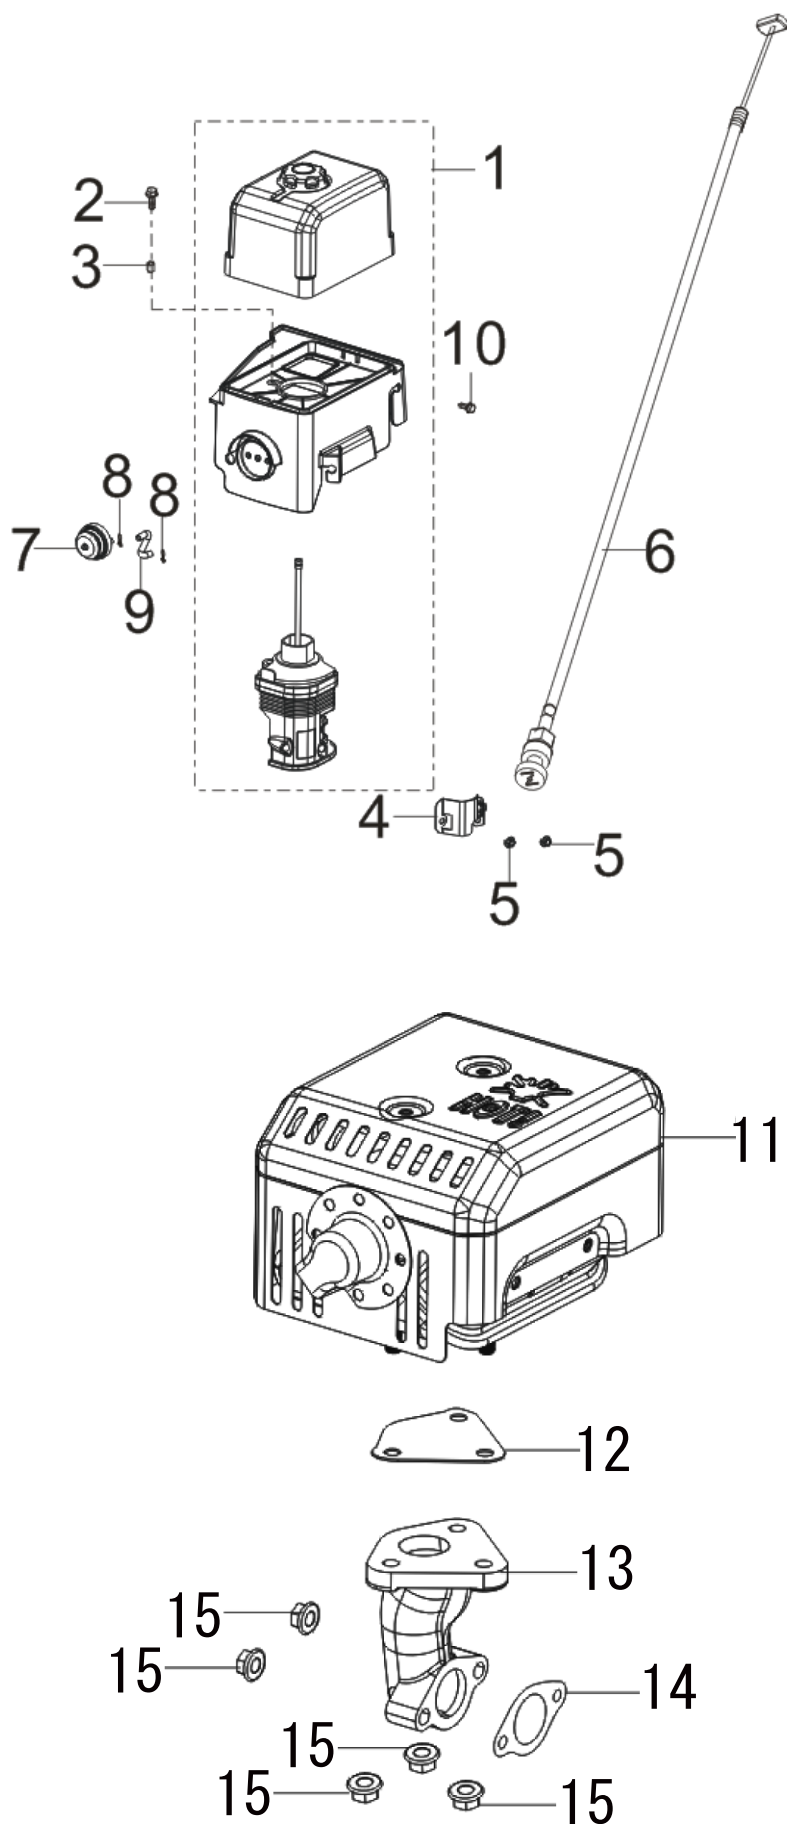

1

クランクケース・ガバナギア／ケースカバー

(ESB) KOSHIN K420

□使用個数は1台に使用する個数で入り数ではありません □価格は1個あたりの単価です □表示価格に消費税は含まれておりません

見出番号	部品番号	部品名称	使用個数	備考	希望小売価格
1	100164801	K420DS クランクケース	1		27,500
2	100164901	K420DS オイルシール	1		400
3	100165002	K420DS ベアリング	1		800
4	100165101	K420DS ゴムプラグ	1		200
5	100165202	K420DS ドレンチューブ	1		900
6	100165301	K420DS ワッシャ	1		200
7	100128102	トルクボルト GV-28I	1		200
8	100165402	K420DS ガバナアームシャフト	1		500
9	100165502	K420DS オイルシール	1		200
10	100165602	K420DS ワッシャ	1		200
11	100165702	K420DS ピン	1		200
12	100165802	K420DS スタータモーター	1		16,500
13	100165902	K420DS フランジ付き六角ボルト	2		200
14	100166002	K420DS スタッドボルト	1		300
15	100160801	K420DS フロント防雪版	1		700
16	100166202	K420DS 袋ナット	1		200
17	100160902	K420DS リア防雪版	1		700
18	100111202	フランジ付き六角ボルト GV-9I,16I,28I	1		200
19	100166301	K420DS クリップ	1		200
20	100166401	K420DS フランジ付き六角ボルト	1		200
21	100166502	K420DS クランクケースカバー	1		7,100
22	100166603	K420DS クランクケースガスケット	1		1,000
23	100166702	K420DS オイルプラグ	1		300
24	100166801	K420DS オイルプラグ(ゲージ)	1		300
25	100034402	K100 ノックピン	2		200
26	100137602	フランジ付き六角ボルト GV-28I	7		200
27	100166902	K420DS ベアリング	1		1,900
28	100167002	K420DS ガバナギアクミ	1		1,100
29	100167101	K420DS オイルシール	1		400
30	100165002	K420DS ベアリング	1		800

5

リコイルスターター・ファンカバー／フライホイール

(ESB) KOSHIN K420

□使用個数は1台に使用する個数で入り数ではありません □価格は1個あたりの単価です □表示価格に消費税は含まれておりません

見出 番号	部品番号	部品名称	使用 個数	備 考	希望小売価格
1	100170401	K420DS リコイルスタータークミ	1		8,600
2	100170501	K420DS フランジ付き六角ボルト	4		200
3	100170601	K420DS ファンカバー	1		4,300
4	100111202	フランジ付き六角ボルト GV-9,16,28	5		200
5	100170703	K420DS クリップ	1		200
					0
6	100171301	K420DS フライホイールナット	1		400
7	100171401	K420DS スタータプーリー	1		1,100
8	100171501	K420DS インペラ	1		1,000
9	100171601	K420DS フライホイール	1		15,300
10	100171702	K420DS フランジ付き六角ボルト	4		200
11	100171801	K420DS イグニッションコイル	1		3,200
12	100171901	K420DS チャージコイル	1		3,700
13	100172001	K420DS フランジ付き六角ボルト	2		200
14	100172102	K420DS フランジ付き六角ボルト	1		200
15	100172202	K420DS チャージコイルプレート	1		400