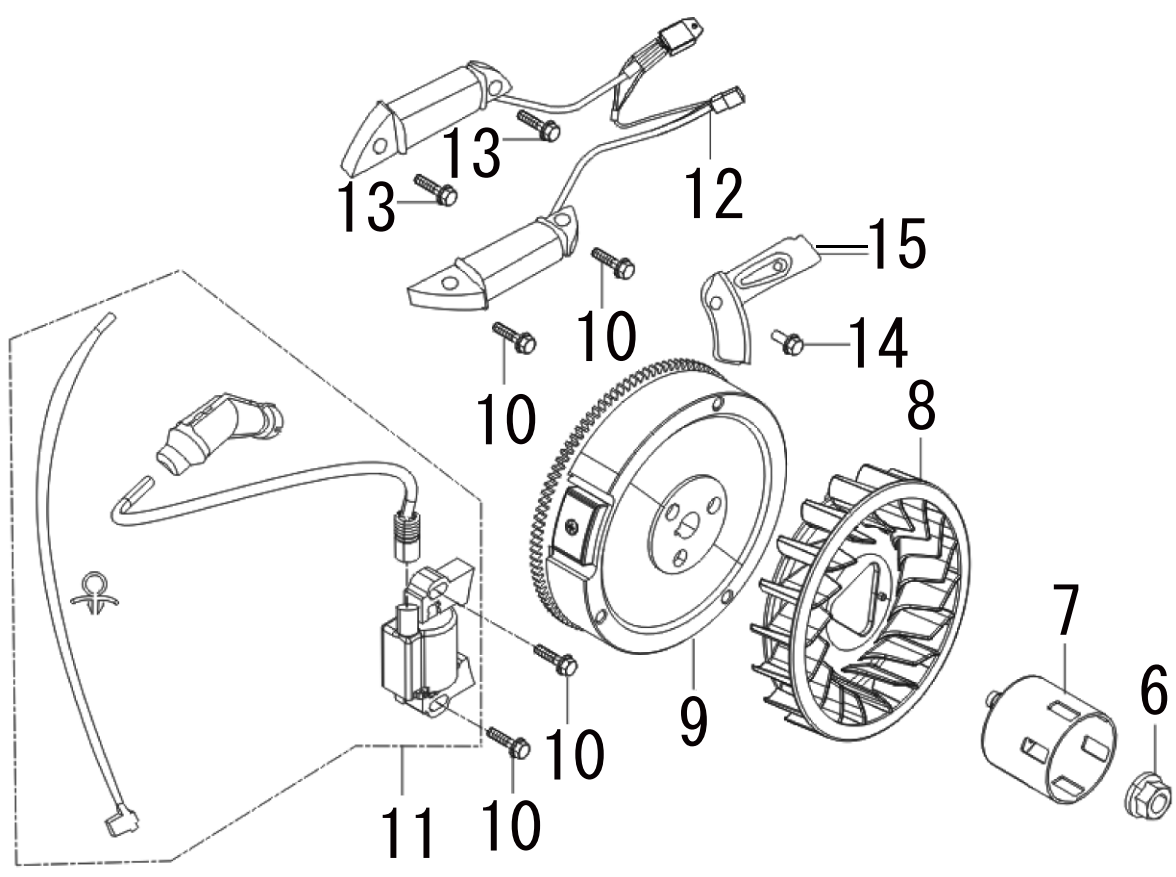

1

クランクケース・ガバナギア／ケースカバー

(ESB) KOSHIN K420

□使用個数は1台に使用する個数で入り数ではありません □価格は1個あたりの単価です □表示価格に消費税は含まれておりません

見出番号	部品番号	部品名称	使用個数	備考	希望小売価格
1	100164801	K420DS クランクケース	1		27,500
2	100164901	K420DS オイルシール	1		400
3	100165002	K420DS ベアリング	1		800
4	100165101	K420DS ゴムプラグ	1		200
5	100165202	K420DS ドレンチューブ	1		900
6	100165301	K420DS ワッシャ	1		200
7	100128102	トルクボルト GV-28I	1		200
8	100165402	K420DS ガバナアームシャフト	1		500
9	100165502	K420DS オイルシール	1		200
10	100165602	K420DS ワッシャ	1		200
11	100165702	K420DS ピン	1		200
12	100165802	K420DS スタータモーター	1		16,500
13	100165902	K420DS フランジ付き六角ボルト	2		200
14	100166002	K420DS スタッドボルト	1		300
15	100160801	K420DS フロント防雪版	1		700
16	100166202	K420DS 袋ナット	1		200
17	100160902	K420DS リア防雪版	1		700
18	100111202	フランジ付き六角ボルト GV-9I,16I,28I	1		200
19	100166301	K420DS クリップ	1		200
20	100166401	K420DS フランジ付き六角ボルト	1		200
21	100166502	K420DS クランクケースカバー	1		7,100
22	100166603	K420DS クランクケースガスケット	1		1,000
23	100166702	K420DS オイルプラグ	1		300
24	100166801	K420DS オイルプラグ(ゲージ)	1		300
25	100034402	K100 ノックピン	2		200
26	100137602	フランジ付き六角ボルト GV-28I	7		200
27	100166902	K420DS ベアリング	1		1,900
28	100167002	K420DS ガバナギアクミ	1		1,100
29	100167101	K420DS オイルシール	1		400
30	100165002	K420DS ベアリング	1		800

5

リコイルスターター・ファンカバー／フライホイール

(ESB) KOSHIN K420

□使用個数は1台に使用する個数で入り数ではありません □価格は1個あたりの単価です □表示価格に消費税は含まれておりません

見出 番号	部品番号	部品名称	使用 個数	備 考	希望小売価格
1	100170401	K420DS リコイルスタータークミ	1		8,600
2	100170501	K420DS フランジ付き六角ボルト	4		200
3	100170601	K420DS ファンカバー	1		4,300
4	100111202	フランジ付き六角ボルト GV-9,16,28	5		200
5	100170703	K420DS クリップ	1		200
					0
6	100171301	K420DS フライホイールナット	1		400
7	100171401	K420DS スタータプーリー	1		1,100
8	100171501	K420DS インペラ	1		1,000
9	100171601	K420DS フライホイール	1		15,300
10	100171702	K420DS フランジ付き六角ボルト	4		200
11	100171801	K420DS イグニッションコイル	1		3,200
12	100171901	K420DS チャージコイル	1		3,700
13	100172001	K420DS フランジ付き六角ボルト	2		200
14	100172102	K420DS フランジ付き六角ボルト	1		200
15	100172202	K420DS チャージコイルプレート	1		400