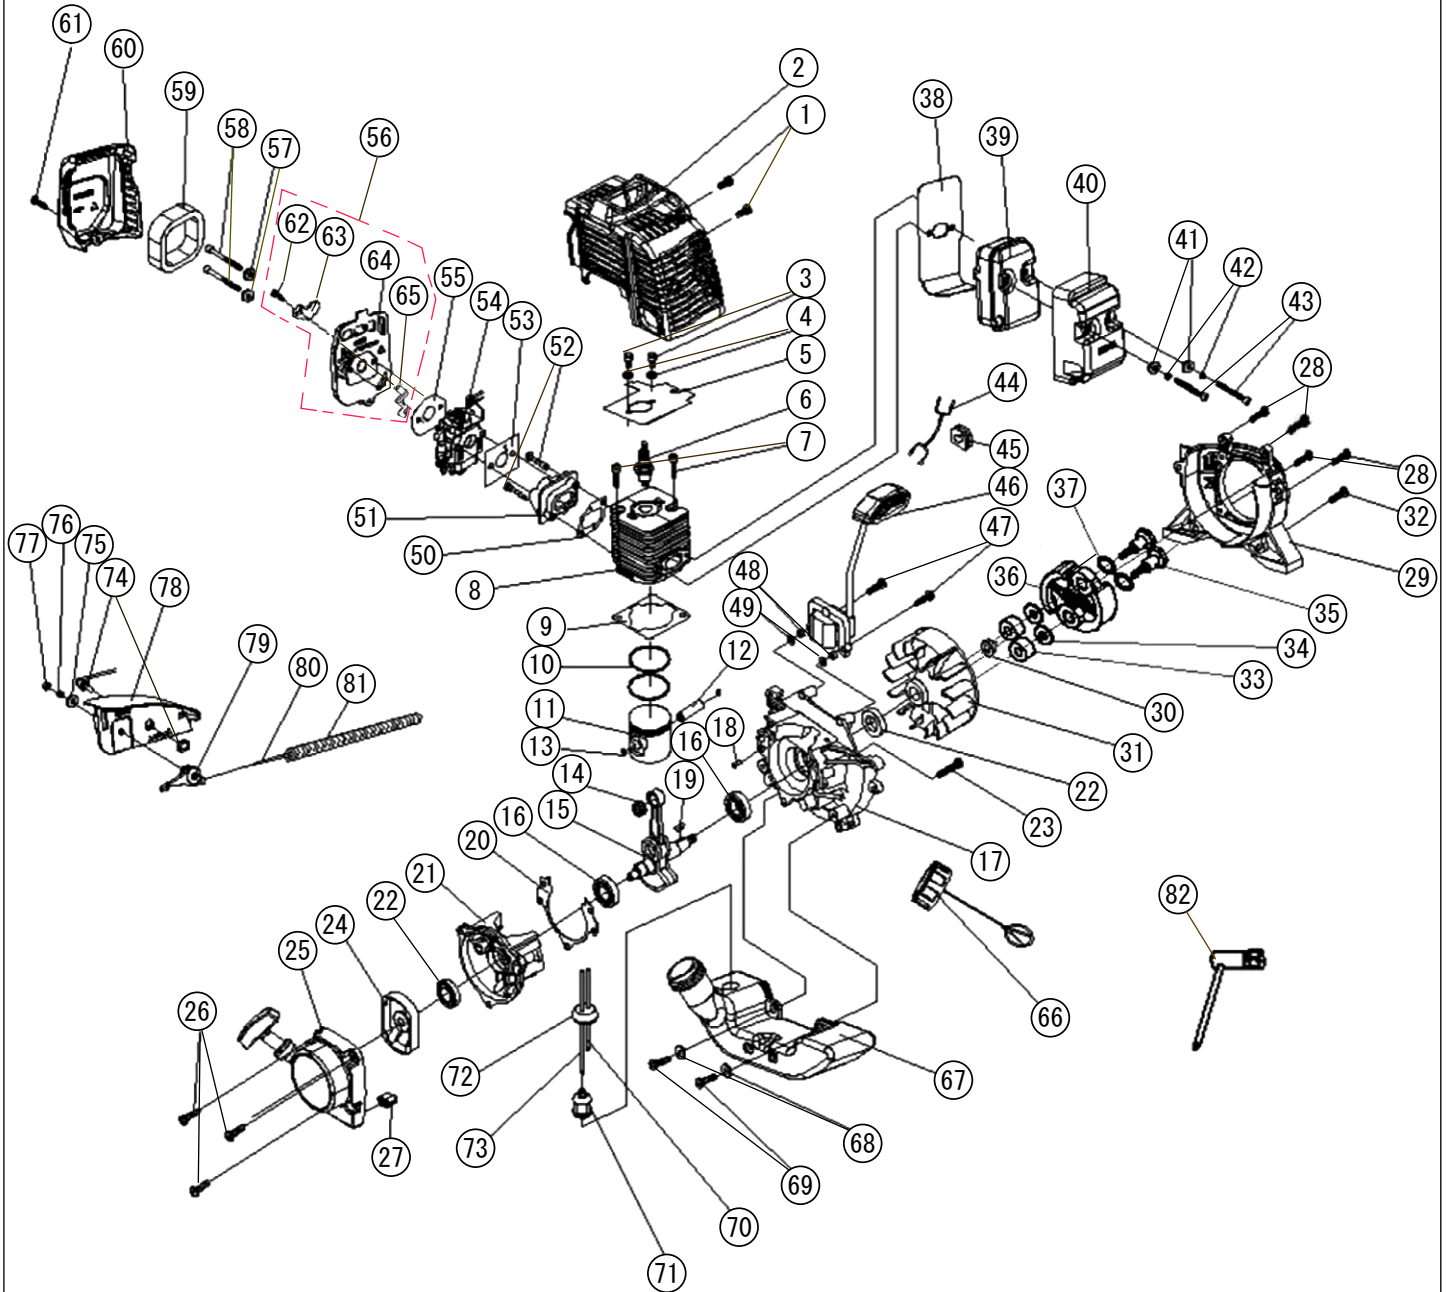

1

カバー／シリンダー／ピストン

(ES-P/PDX) KOSHIN KC22-A-D

□使用個数は1台に使用する個数で入り数ではありません □価格は1個あたりの単価です □表示価格に消費税は含まれておりません

見出番号	部品番号	部品名称	使用個数	備考	希望小売価格
1	100142401	ボルト (タッピングねじ)	2	M4X12	200
2	100061501	シリンダーカバー	1		800
3	100061601	ボルトASSY	2	M5X8	200
4	100061101	ワッシャー	2	φ5	200
5	100061701	シリンダープレート	1		200
6	100030101	スパークプラグ	1	RCJ6Y PA-293(4971770-107991)	600
7	100027901	ボルト	2	M5X20	200
8	100064001	シリンダー	1		2,900
9	100064101	シリンダーガスケット	1		200
10	100064201	ピストンリング	2		200
11	100064301	ピストン	1		500
12	100061901	ピストンピン	1		200
13	100024101	クリップ	2		200

□使用個数は1台に使用する個数で入り数ではありません □価格は1個あたりの単価です □表示価格に消費税は含まれておりません

見出番号	部品番号	部品名称	使用個数	備考	希望小売価格
50	100063901	インシュレーターガスケット	1		200
51	100063801	インシュレーター	1		500
52	100027901	ボルト	2	M5X20	200
53	100061401	キャブレターガスケット	1	インシュレーター側	200
54	100061301	キャブレター	1		2,600
54-1	100194101	フランジパッキン	1		200
54-2	100194201	ポンプガスケット	1		300
54-3	100194301	ポンプダイヤフラム	1		300
54-4	100194501	メタリングガスケット	1		300
54-5	100194601	メタリングダイヤフラムASSY	1		900
54-6	100194801	プライマーポンプ	1		200
55	100026601	キャブレターガスケット	1	クリーナー側	200
56	100061201	クリーナーボディASSY	1		400
57	100061101	ワッシャー	2	φ5	200
58	100061001	ボルトASSY	2	M5X50	200
59	100027101	クリーナーエレメント	1	PA-296(4971770-108028)	400
60	100060901	クリーナーカバー	1		400
61	100060801	ボルト (タッピングネジ)	1	ST4.2X12	200
62	100068801	ボルト (タッピングネジ)	1	ST3X10	200
63	100030301	チョーク	1		200
64	100068701	クリーナーボディ	1		200
65	100069502	チョークレバー	1		200