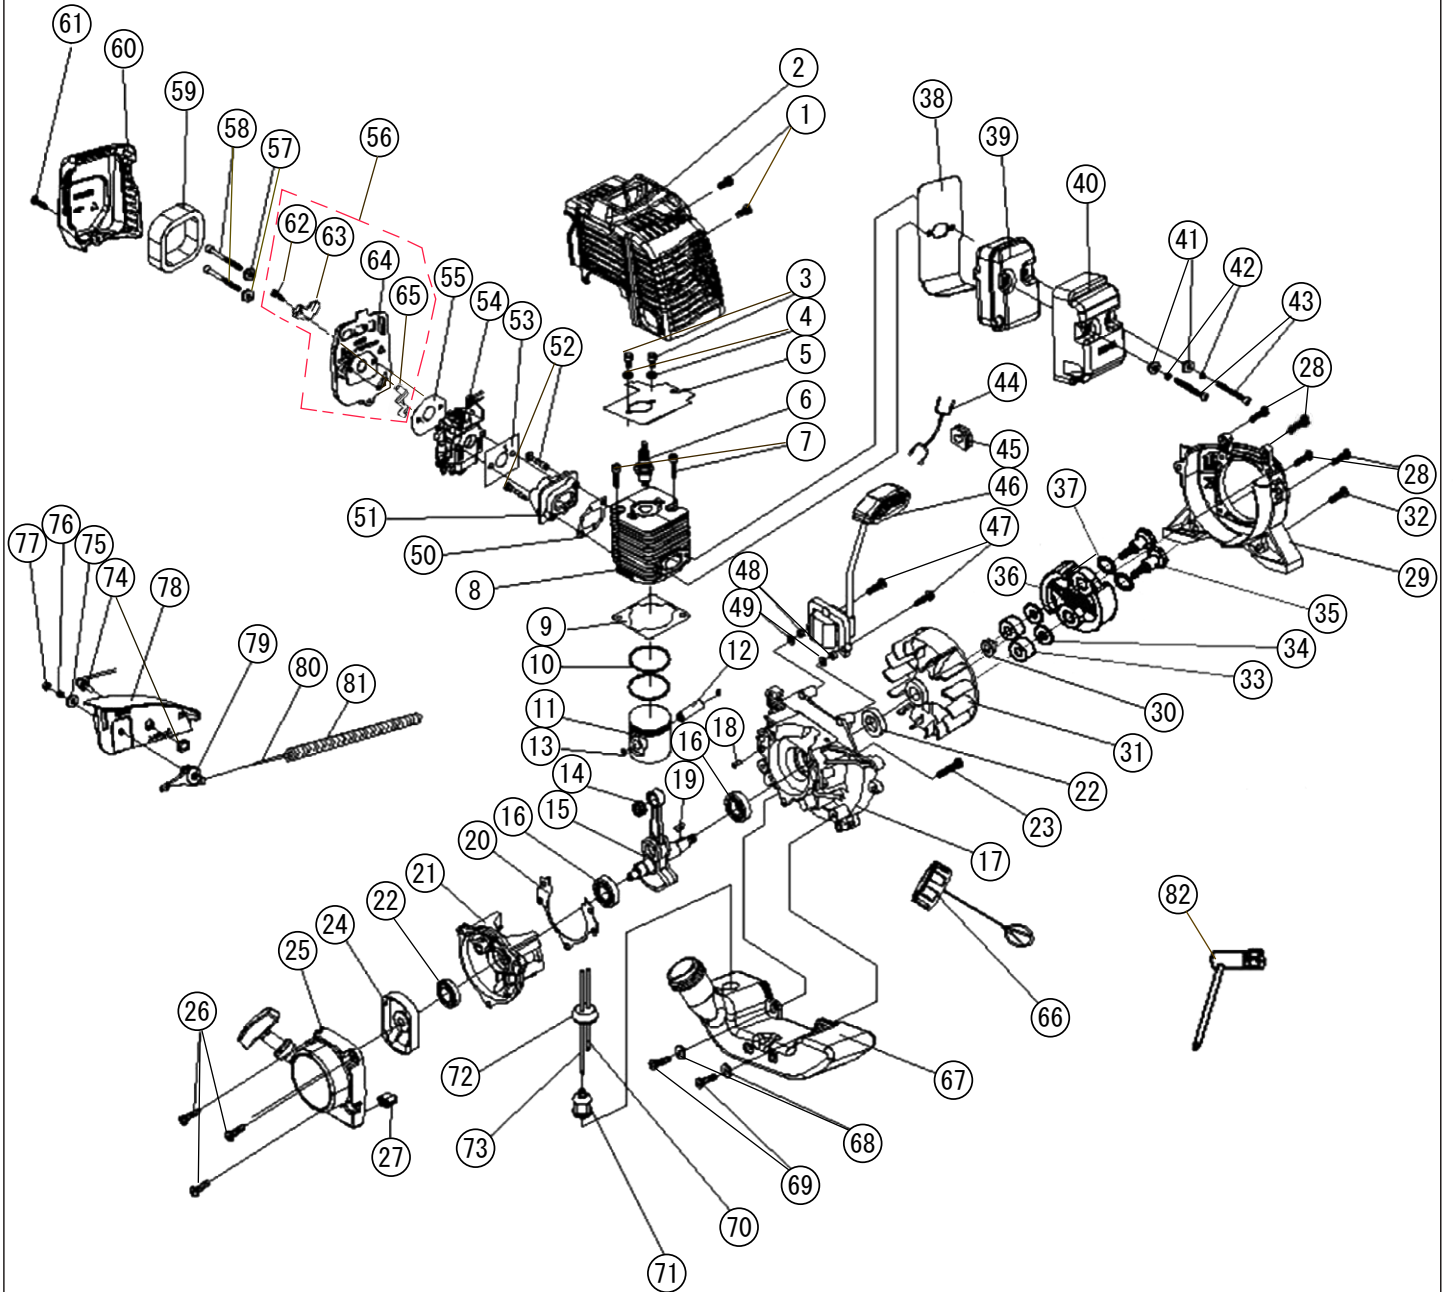

1

カバー／シリンダー／ピストン

(ES-P/PDX) KOSHIN KC22-A-D

□使用個数は1台に使用する個数で入り数ではありません □価格は1個あたりの単価です □表示価格に消費税は含まれておりません

見出番号	部品番号	部品名称	使用個数	備考	希望小売価格
1	100142401	ボルト (タッピングねじ)	2	M4X12	200
2	100061501	シリンダーカバー	1		800
3	100061601	ボルトASSY	2	M5X8	200
4	100061101	ワッシャー	2	φ5	200
5	100061701	シリンダープレート	1		200
6	100030101	スパークプラグ	1	RCJ6Y PA-293(4971770-107991)	600
7	100027901	ボルト	2	M5X20	200
8	100064001	シリンダー	1		2,900
9	100064101	シリンダーガスケット	1		200
10	100064201	ピストンリング	2		200
11	100064301	ピストン	1		500
12	100061901	ピストンピン	1		200
13	100024101	クリップ	2		200

□使用個数は1台に使用する個数で入り数ではありません □価格は1個あたりの単価です □表示価格に消費税は含まれておりません

見出番号	部品番号	部品名称	使用個数	備考	希望小売価格
50	100063901	インシュレーターガスケット	1		200
51	100063801	インシュレーター	1		500
52	100027901	ボルト	2	M5X20	200
53	100061401	キャブレターガスケット	1	インシュレーター側	200
54	100061301	キャブレター	1		2,600
54-1	100194101	フランジパッキン	1		200
54-2	100194201	ポンプガスケット	1		300
54-3	100194301	ポンプダイヤフラム	1		300
54-4	100194501	メタリングガスケット	1		300
54-5	100194601	メタリングダイヤフラムASSY	1		900
54-6	100194801	プライマーポンプ	1		200
55	100026601	キャブレターガスケット	1	クリーナー側	200
56	100061201	クリーナーボディASSY	1		400
57	100061101	ワッシャー	2	φ5	200
58	100061001	ボルトASSY	2	M5X50	200
59	100027101	クリーナーエレメント	1	PA-296(4971770-108028)	400
60	100060901	クリーナーカバー	1		400
61	100060801	ボルト (タッピングネジ)	1	ST4.2X12	200
62	100068801	ボルト (タッピングネジ)	1	ST3X10	200
63	100030301	チョーク	1		200
64	100068701	クリーナーボディ	1		200
65	100069502	チョークレバー	1		200