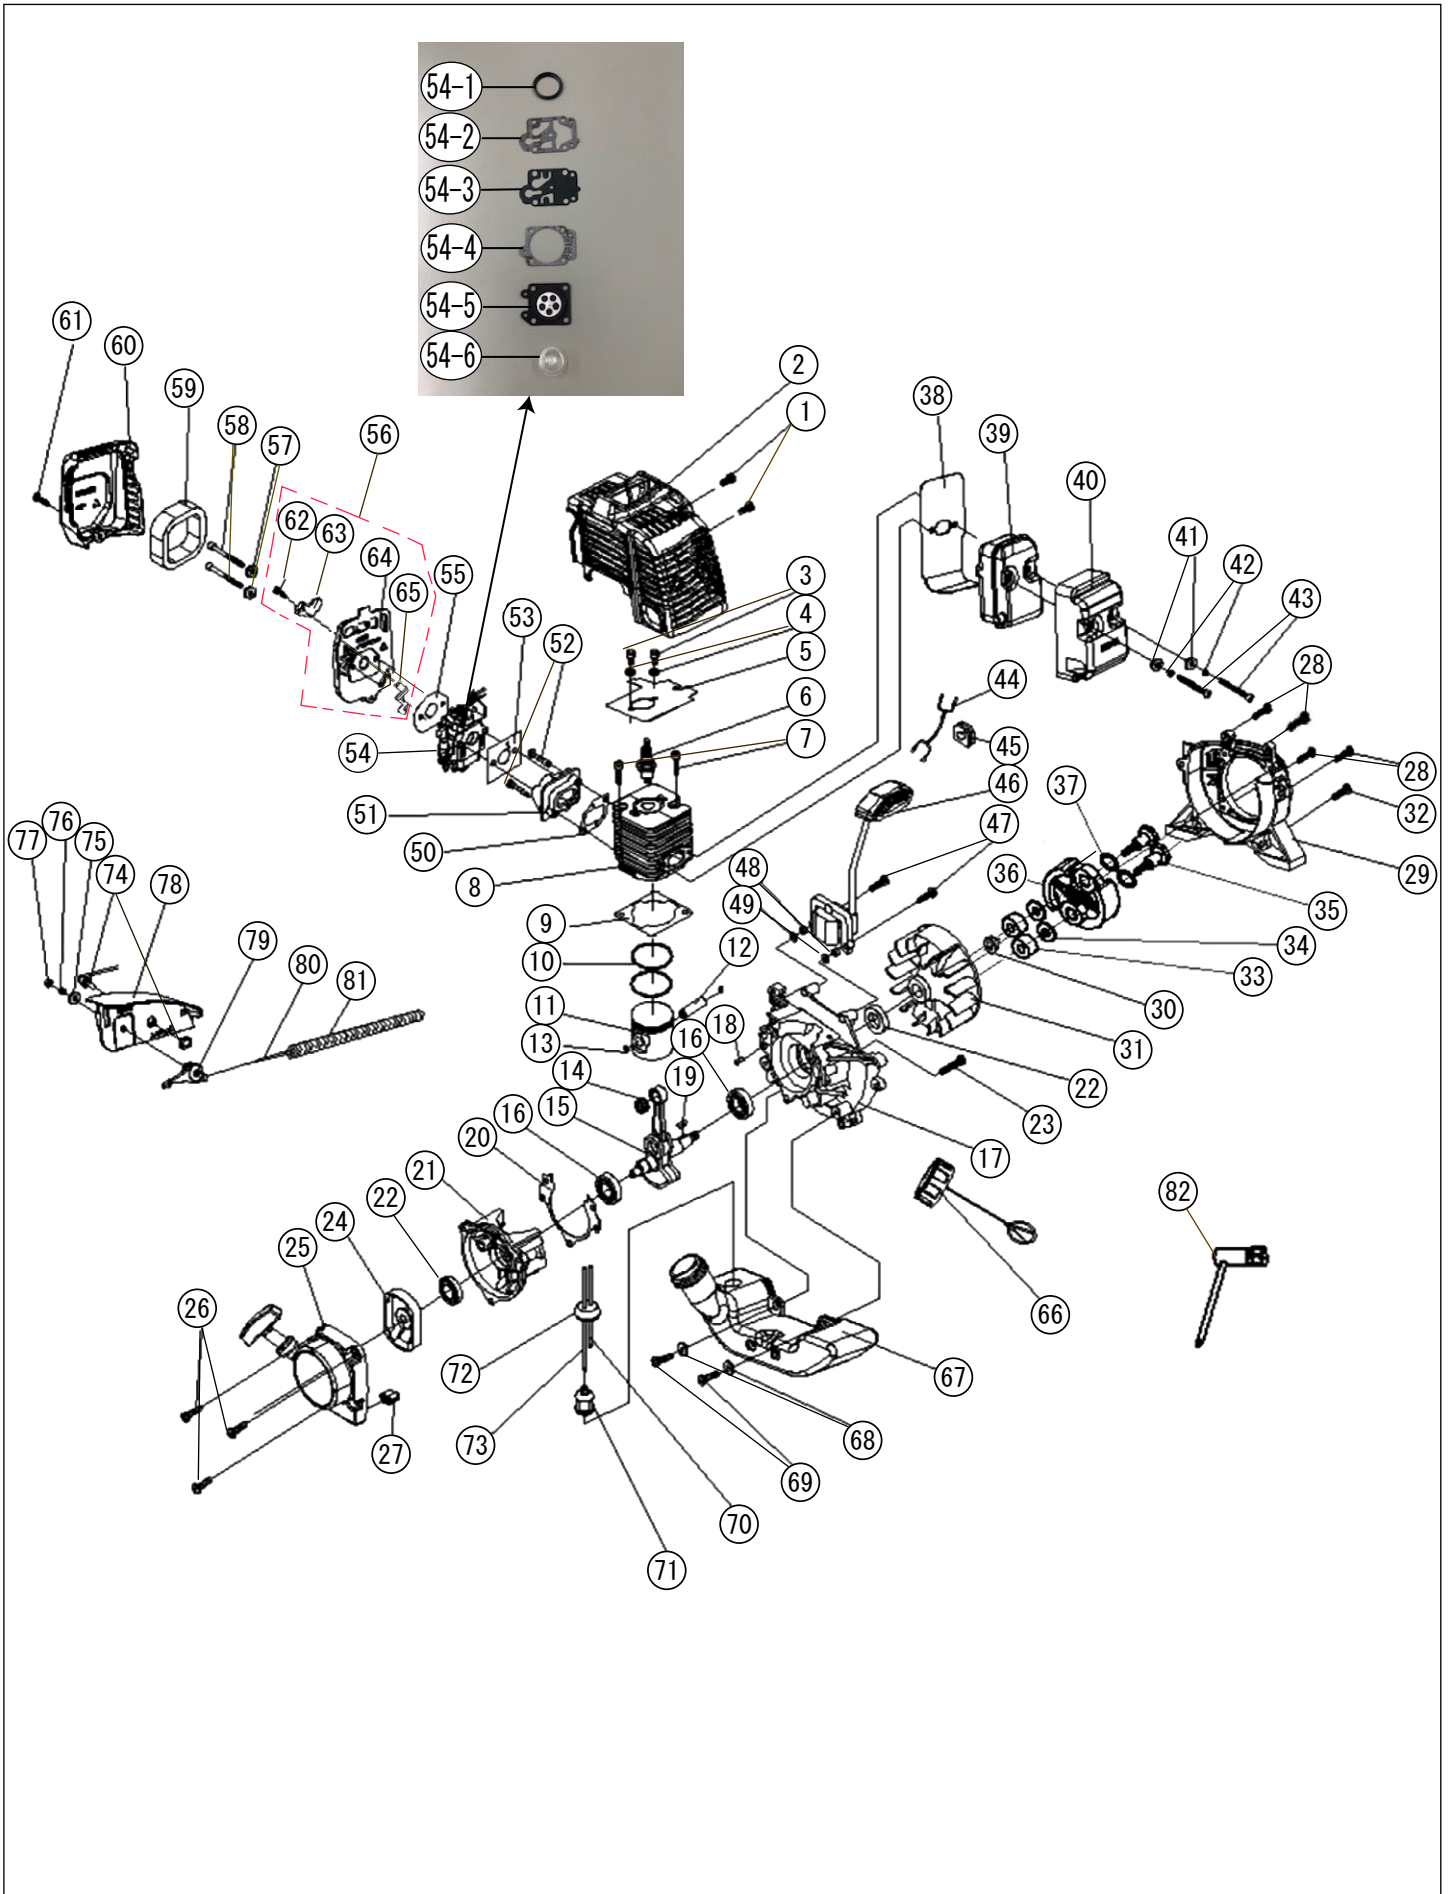

1

カバー／シリンダー／ピストン

(ES-P/PDX) KOSHIN KC22-A-D

□使用個数は1台に使用する個数で入り数ではありません □価格は1個あたりの単価です □表示価格に消費税は含まれておりません

見出番号	部品番号	部品名称	使用個数	備考	希望小売価格
1	100142401	ボルト (タッピングねじ)	2	M4X12	200
2	100061501	シリンダーカバー	1		800
3	100061601	ボルトASSY	2	M5X8	200
4	100061101	ワッシャー	2	φ5	200
5	100061701	シリンダープレート	1		200
6	100030101	スパークプラグ	1	RCJ6Y PA-293(4971770-107991)	600
7	100027901	ボルト	2	M5X20	200
8	100064001	シリンダー	1		2,900
9	100064101	シリンダーガスケット	1		200
10	100064201	ピストンリング	2		200
11	100064301	ピストン	1		500
12	100061901	ピストンピン	1		200
13	100024101	クリップ	2		200

□使用個数は1台に使用する個数で入り数ではありません □価格は1個あたりの単価です □表示価格に消費税は含まれておりません

見出番号	部品番号	部品名称	使用個数	備考	希望小売価格
50	100063901	インシュレーターガスケット	1		200
51	100063801	インシュレーター	1		500
52	100027901	ボルト	2	M5X20	200
53	100061401	キャブレターガスケット	1	インシュレーター側	200
54	100061301	キャブレター	1		2,600
54-1	100194101	フランジパッキン	1		200
54-2	100194201	ポンプガスケット	1		300
54-3	100194301	ポンプダイヤフラム	1		300
54-4	100194501	メタリングガスケット	1		300
54-5	100194601	メタリングダイヤフラムASSY	1		900
54-6	100194801	プライマーポンプ	1		200
55	100026601	キャブレターガスケット	1	クリーナー側	200
56	100061201	クリーナーボディASSY	1		400
57	100061101	ワッシャー	2	φ5	200
58	100061001	ボルトASSY	2	M5X50	200
59	100027101	クリーナーエレメント	1	PA-296(4971770-108028)	400
60	100060901	クリーナーカバー	1		400
61	100060801	ボルト (タッピングネジ)	1	ST4.2X12	200
62	100068801	ボルト (タッピングネジ)	1	ST3X10	200
63	100030301	チョーク	1		200
64	100068701	クリーナーボディ	1		200
65	100069502	チョークレバー	1		200