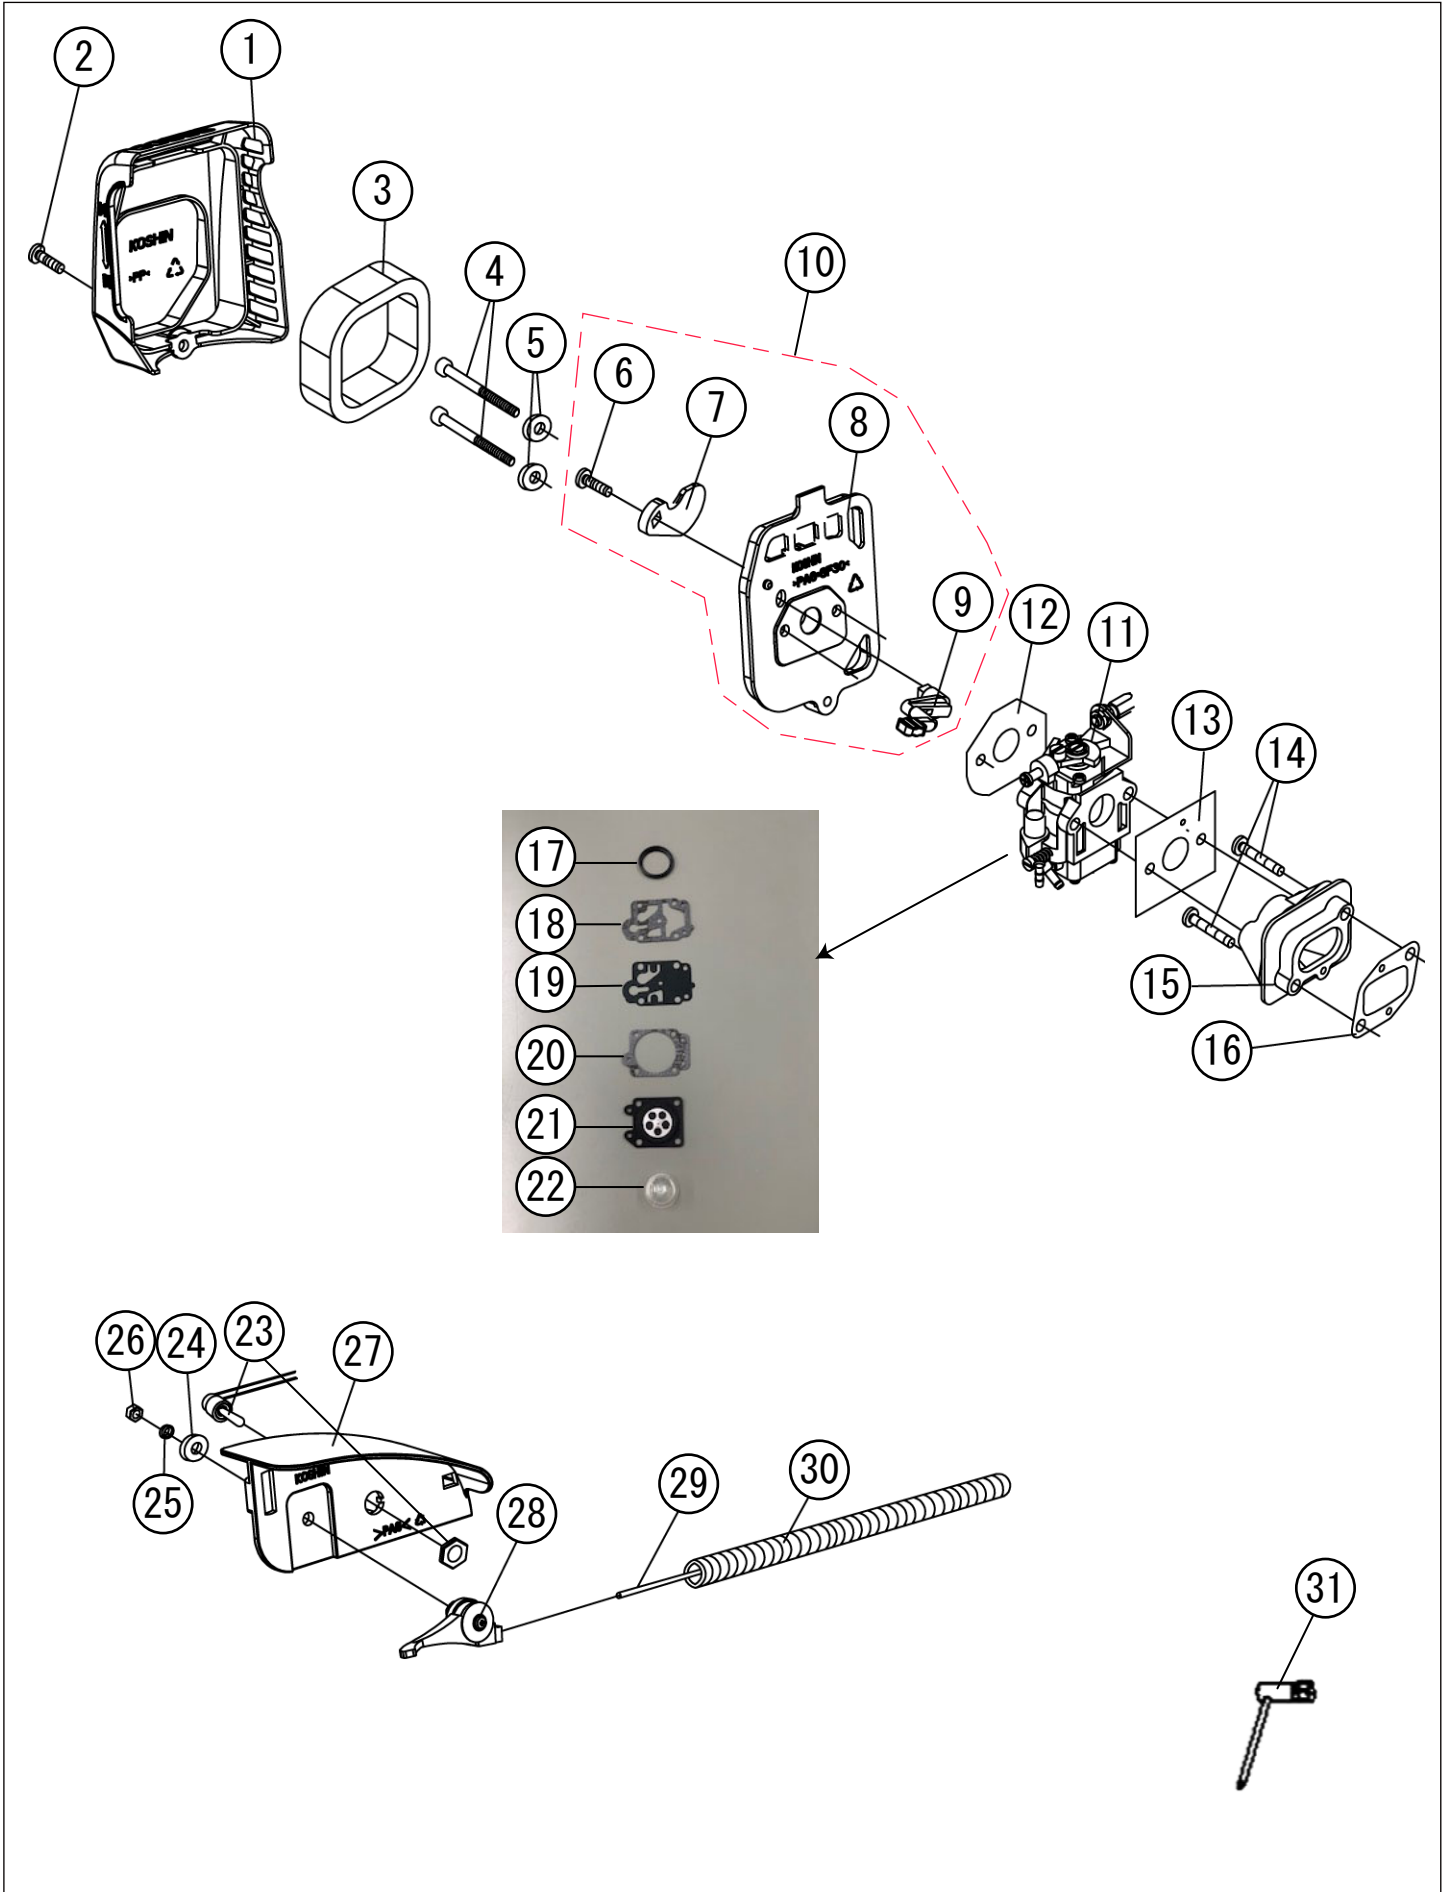

## カバー／シリンダー／ピストン・クランクシャフト

(ES-CDX) KOSHIN KC22-B

□使用個数は1台に使用する個数で入り数ではありません □価格は1個あたりの単価です □表示価格に消費税は含まれておりません

見出番号	部品番号	部品名称	使用個数	備考	希望小売価格
1	100060801	ボルト (タッピングねじ)	2	ST4.2X12	200
2	100061501	シリンダーカバー	1		800
3	100061601	ボルトASSY	2	M5X8	200
4	100061101	ワッシャー	2	φ5	200
5	100061701	シリンダープレート	1		200
6	100030101	スパークプラグ	1	RCJ6Y PA-293(4971770-107991)	600
7	100027901	ボルト	2	M5X20	200
8	100064001	シリンダー	1		2,900
9	100064101	シリンダーガスケット	1		200
10	100064201	ピストンリング	2		200
11	100064301	ピストン	1		500
12	100061901	ピストンピン	1		200
13	100024101	クリップ	2		200
14	100064401	ニードルベアリング	1		200
15	100064501	クランクシャフトASSY	1		2,900
16	100029701	ベアリング	2	6001/P53	300
17	100029401	ピン	2	B3X10	200
18	100064601	クランクケースガスケット	1		200
19	100064701	クランクケース後部	1		1,400
20	100030001	オイルシール	2	12X22X7	200
21	100027701	ボルト	1	M5X25	200
22	100063001	クランクケース前部	1		1,400
23	100062001	ウッドラフキー	1		200

□使用個数は1台に使用する個数で入り数ではありません □価格は1個あたりの単価です □表示価格に消費税は含まれておりません

見出番号	部品番号	部品名称	使用個数	備考	希望小売価格
1	100062101	マフラーガスケット	1		200
2	100062201	マフラー	1		3,200
3	100062301	マフラーカバー	1		400
4	100061101	ワッシャー	2	φ5	200
5	100062401	スプリングワッシャー	2	φ5	200
6	100062501	ボルト	2	M5X55	200
7	100065201	リードワイヤー	1		2,000
8	100065301	リードガイドラバー	1		200
9	100065401	イグニッションコイルCOMP	1		2,700
10	100061801	スペーサー	2		200
11	100061101	ワッシャー	2	φ5	200
12	100027701	ボルト	6	M5X25	200
13	100027801	ボルト	2	M6X20	200
14	100062601	コネクシャフト	1		1,400
15	100027901	ボルト	2	M5X20	200
16	100062701	ハウジングブロワー	1		900
17	100062801	ナット	1	M8	200
18	100062901	フライホイール	1		2,300
19	100064801	スタータープーリーCOMP	1		400
20	100064901	スターターブラケット	1		300
21	100028401	ボルトASSY	3	M5X16	200
22	100065001	スターターCOMP	1		3,700
23	100065101	ボルト	3		200
24	100066101	ガイドチューブ	1		400
25	100046601	ハンドル支持ブラケット	1		400
26	100046501	ハンドル	1		700
27	100063701	タンクマウントラバー	2		200
28	100063101	タンクキャップASSY	1		400
29	100063201	フューエルタンク	1		1,500
30	100063301	ワッシャー	2	φ5	200
31	100063401	ボルトASSY	2	M5X16	200
32	100063502	フューエルリターンパイプ	1	L=75	200
33	100084401	フューエルフィルター	1		200
34	100266101	グロメット2	1		500
35	100063602	フューエルパイプ	1	L=163	200