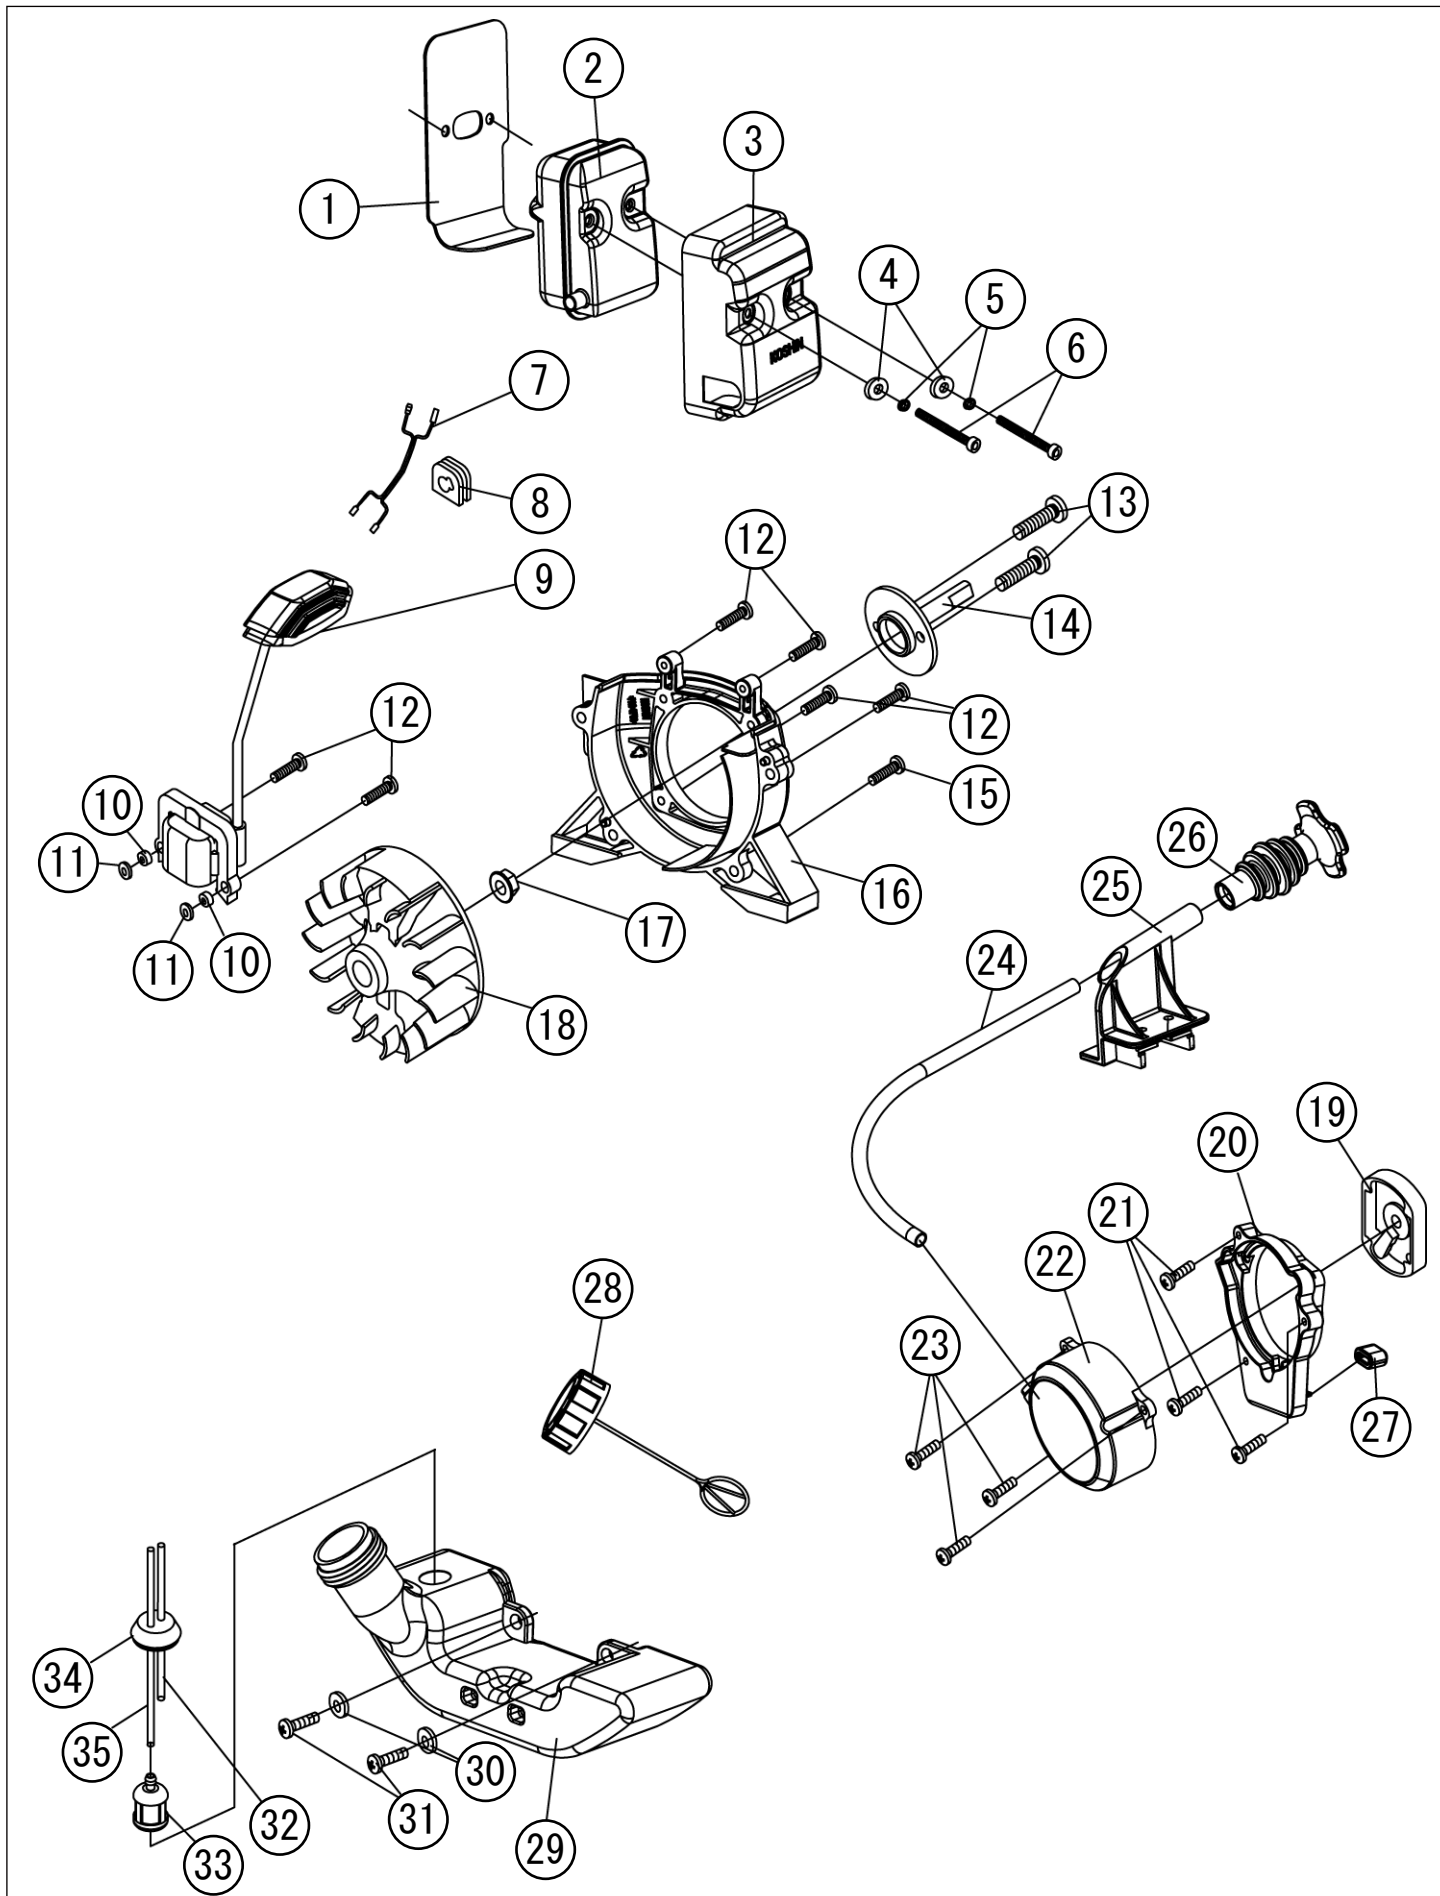

## カバー／シリンダー／ピストン・クランクシャフト

(ES-CDX) KOSHIN KC22-B

□使用個数は1台に使用する個数で入り数ではありません □価格は1個あたりの単価です □表示価格に消費税は含まれておりません

見出番号	部品番号	部品名称	使用個数	備考	希望小売価格
1	100060801	ボルト (タッピングねじ)	2	ST4.2X12	200
2	100061501	シリンダーカバー	1		800
3	100061601	ボルトASSY	2	M5X8	200
4	100061101	ワッシャー	2	φ5	200
5	100061701	シリンダープレート	1		200
6	100030101	スパークプラグ	1	RCJ6Y PA-293(4971770-107991)	600
7	100027901	ボルト	2	M5X20	200
8	100064001	シリンダー	1		2,900
9	100064101	シリンダーガスケット	1		200
10	100064201	ピストンリング	2		200
11	100064301	ピストン	1		500
12	100061901	ピストンピン	1		200
13	100024101	クリップ	2		200
14	100064401	ニードルベアリング	1		200
15	100064501	クランクシャフトASSY	1		2,900
16	100029701	ベアリング	2	6001/P53	300
17	100029401	ピン	2	B3X10	200
18	100064601	クランクケースガスケット	1		200
19	100064701	クランクケース後部	1		1,400
20	100030001	オイルシール	2	12X22X7	200
21	100027701	ボルト	1	M5X25	200
22	100063001	クランクケース前部	1		1,400
23	100062001	ウッドラフキー	1		200

□使用個数は1台に使用する個数で入り数ではありません □価格は1個あたりの単価です □表示価格に消費税は含まれておりません

見出番号	部品番号	部品名称	使用個数	備考	希望小売価格
1	100062101	マフラーガスケット	1		200
2	100062201	マフラー	1		3,200
3	100062301	マフラーカバー	1		400
4	100061101	ワッシャー	2	φ5	200
5	100062401	スプリングワッシャー	2	φ5	200
6	100062501	ボルト	2	M5X55	200
7	100065201	リードワイヤー	1		2,000
8	100065301	リードガイドラバー	1		200
9	100065401	イグニッションコイルCOMP	1		2,700
10	100061801	スペーサー	2		200
11	100061101	ワッシャー	2	φ5	200
12	100027701	ボルト	6	M5X25	200
13	100027801	ボルト	2	M6X20	200
14	100062601	コネクシャフト	1		1,400
15	100027901	ボルト	2	M5X20	200
16	100062701	ハウジングブロワー	1		900
17	100062801	ナット	1	M8	200
18	100062901	フライホイール	1		2,300
19	100064801	スタータープーリーCOMP	1		400
20	100064901	スターターブラケット	1		300
21	100028401	ボルトASSY	3	M5X16	200
22	100065001	スターターCOMP	1		3,700
23	100065101	ボルト	3		200
24	100066101	ガイドチューブ	1		400
25	100046601	ハンドル支持ブラケット	1		400
26	100046501	ハンドル	1		700
27	100063701	タンクマウントラバー	2		200
28	100063101	タンクキャップASSY	1		400
29	100063201	フューエルタンク	1		1,500
30	100063301	ワッシャー	2	φ5	200
31	100063401	ボルトASSY	2	M5X16	200
32	100063502	フューエルリターンパイプ	1	L=75	200
33	100084401	フューエルフィルター	1		200
34	100266101	グロメット2	1		500
35	100063602	フューエルパイプ	1	L=163	200

## 3