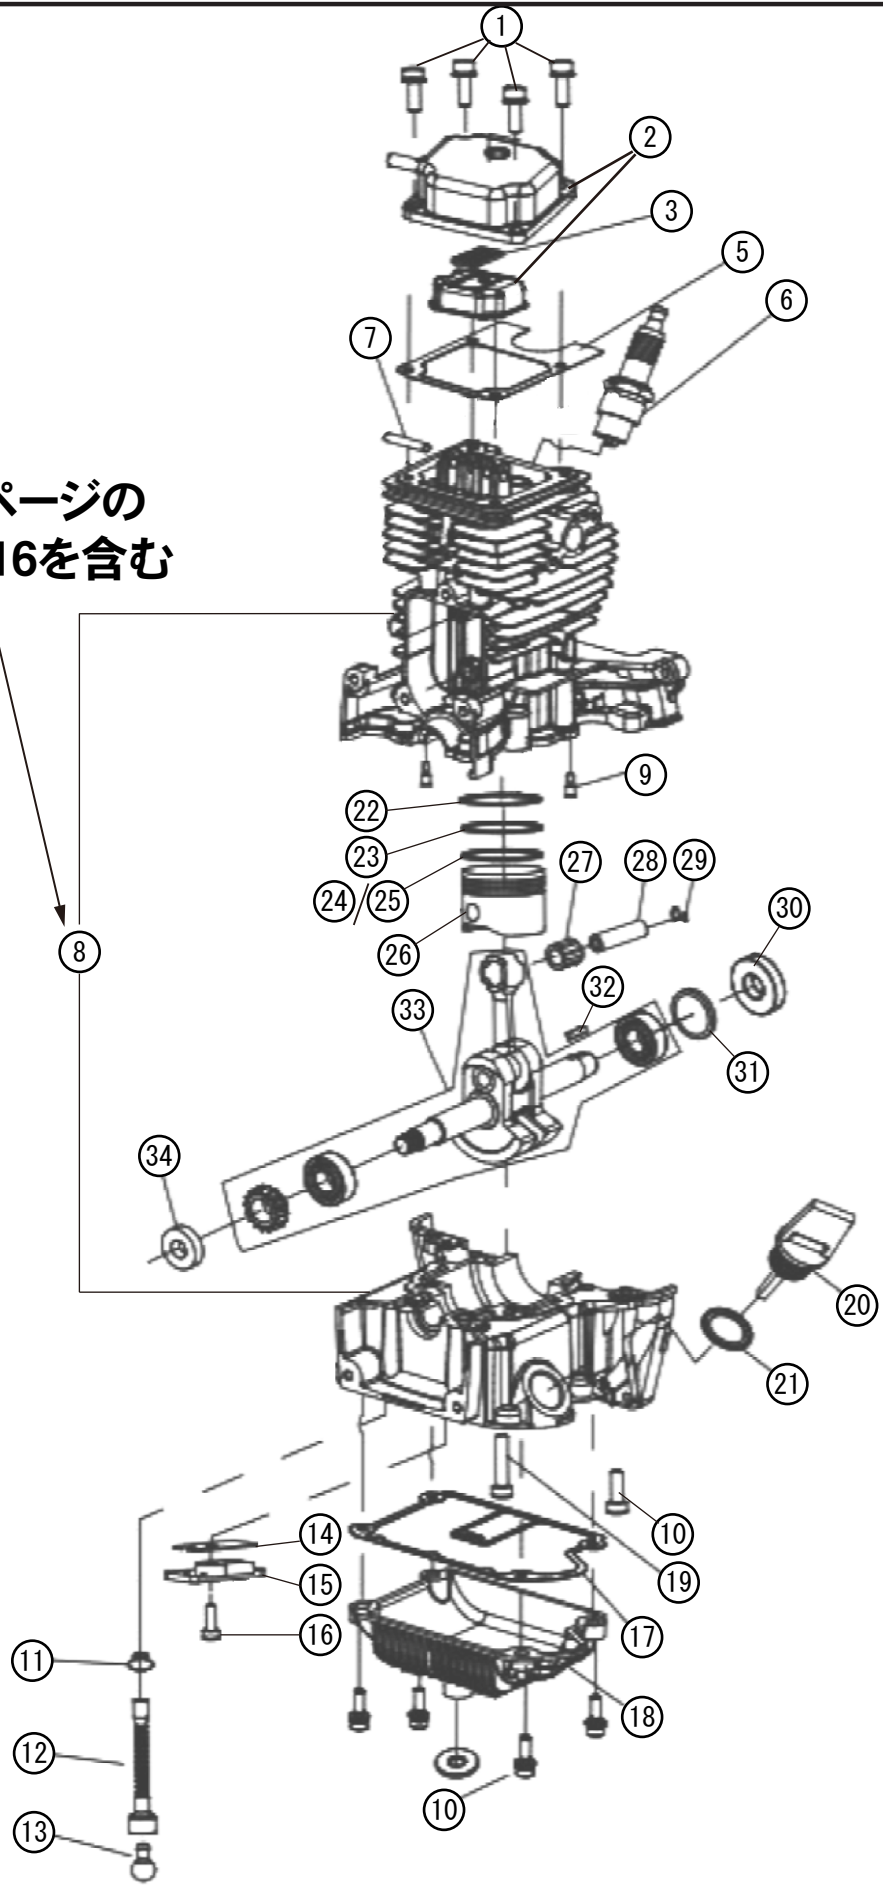

見出し③ページの
NO. 13~16を含む

□使用個数は1台に使用する個数で入り数ではありません □価格は1個あたりの単価です □表示価格に消費税は含まれておりません

見出番号	部品番号	部品名称	使用個数	備考	希望小売価格
1	100085101	K35 ボルト	4	M5 × 16	200
2	100311201	K35 シリンダーカバーセット	1		900
3	100085301	K35 ガソリンセパレーター	1		500
5	100085501	K35 シリンダーカバーガスケット	1		300
6	100087501	スパークプラグ	1	CMR6A	900
7	100085701	K35 ロッカーピン	1	φ 5 × 31.7	200
8	100159201	K35 シリンダー	1		8,200
9	100087401	K35 バルブ	2		200
10	100085101	K35 ボルト M5*16	5	M5 × 16	200
11	100089101	K35 リング	1	0.6 × 6	200
12	100089201	K35 オイルパイプ	1		400
13	100089301	K35 オイルポート	1		200
14	100089402	K35 リード	1		200
15	100089501	K35 ボード	1		300
16	100089601	K35 ボルト M4*10	1	M4 × 10	200
17	100089701	K35 オイルケースガスケット	1		500
18	100089801	K35 オイルケース	1		700
19	100089901	K35 ボルト M5*35	4	M5 × 35(8.8)	200
20	100090001	K35 オイルゲージ	1		200
21	100090101	K35 ガスケット	1		200
22	100087601	K35 ファーストピストンリング	1		400
23	100087701	K35 セカンドピストンリング	1		400
24	100087801	K35 オイルリングレール	2		300
25	100087901	K35 オイルリング	1		300
26	100088001	K35 ピストン	1		1,200
27	100088101	K35 ニードルベアリング	1	10 × 14 × 13	400
28	100088201	K35 ピストンピン	1		200
29	100088301	K35 ピストンピンリング	2		200
30	100088401	K35 オイルシール	1	12 × 32 × 6.5	400
31	100088501	K35 ストップリング	1	26 × 33.6 × 1	200
32	100088601	K35 キー	1		200
33	100159101	K35 クランクシャフト	1	ベアリング両側シール 赤色	5,200
34	100088801	K35 オイルシール	1	10 × 20 × 5	300
		* ロックタイト 598 (市販品)		N0.8 シリンダーの嵌合面に 塗布してください