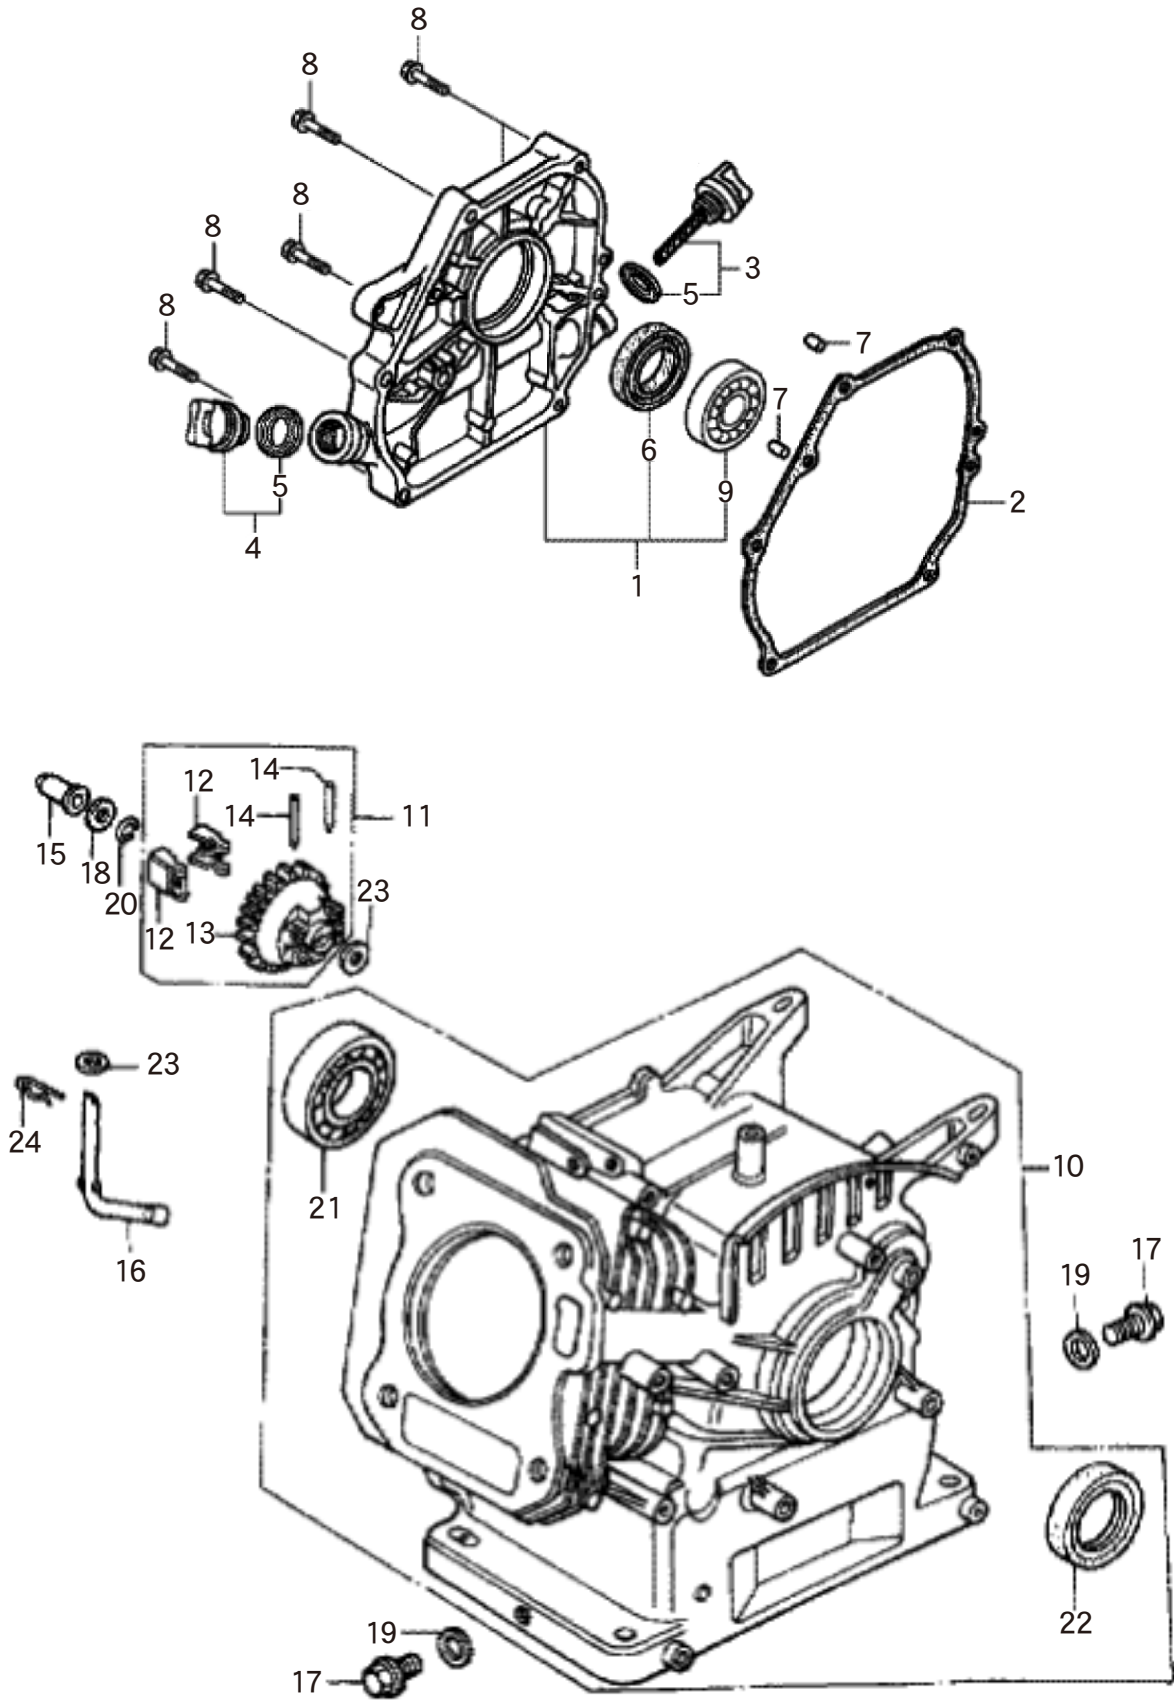

クランクケースカバー/シリンダーバレル

□使用個数は1台に使用する個数で入り数ではありません □価格は1個あたりの単価です □表示価格に消費税は含まれておりません

見出番号	部品番号	部品名称	使用個数		備 考	希望小売価格
			W1	WMB0		
1	12210-ZH8-415	ヘッドCOMP、シリンダー	1	1		15,150
2	12204-ZE1-306	ガイド、インレットバルブ(OS)	1	1		500
3	12205-ZE1-315	ガイド、エキゾーストバルブ(OS)	1	1		450
4	12216-ZE5-300	クリップ、バルブガイド	1	1		100
5	12251-ZF1-801	ガスケット、シリンダーヘッド	1	1		1,100
6	12310-ZE1-020	カバーCOMP、ヘッド	1	1		850
7	12391-ZE1-000	パッキン、ヘッドカバー	1	1		200
8	15721-ZH8-000	チューブ、ブリーザー	1	1		200
9	90013-883-000	ボルト、フランジ	4	4	6X12(CT200)	150
10	90043-ZE1-020	ボルト、スタッド	2	2	6X112	250
11	90047-ZE1-000	ボルト、スタッド	2	2	8X32	200
12	94301-10160	ノックピン	2	2	10X16	100
13	95723-08060-00	ボルト、フランジ	4	4	8X60	100
14	98079-55841	プラグ、スパーク	1	1	BP5ES(NGK)	550
	98079-55846	プラグ、スパーク	1	1	BPR5ES(NGK)	600
	98079-56841	プラグ、スパーク	1	1	BP6ES(NGK)	550
	98079-56846	プラグ、スパーク	1	1	BPR6ES(NGK)	600
15	95002-80000	クリップ、チューブ(C12)	2	—		100
16	14100-ZE1-812	カムシャフトASSY	1	1		6,400
17	14410-ZE1-010	ロッド、プッシュ	2	2		400
18	14431-ZE1-000	アーム、バルブロッカー	2	2		400
19	14441-ZE1-010	リフター、バルブ	2	2		700
20	14451-Z4M-000	ピボット、ロッカーアーム	2	2		300
21	14568-ZE1-000	スプリング、ウエイトリターン	1	1		150
22	14711-ZF1-000	バルブ、インレット	1	1		1,150
23	14721-ZH8-810	バルブ、エキゾースト	1	1		2,250
24	14751-ZF1-000	スプリング、バルブ	2	2		150
25	14771-ZE1-000	リテーナー、インテークバルブスプリング	1	1		400
26	14773-ZE1-000	リテーナー、エキゾーストバルブスプリング	1	1		400
27	14781-ZE1-000	ローテーター、バルブ	1	1		250
28	14791-ZE1-010	プレート、プッシュロッドガイド	1	1		150
29	90012-ZE0-010	ボルト、ピボット	2	2	8MM	350
30	90206-ZE1-000	ナット、ピボットアジャスティング	2	2		100
31	12209-ZH8-003	シール、バルブステム	—	1		400