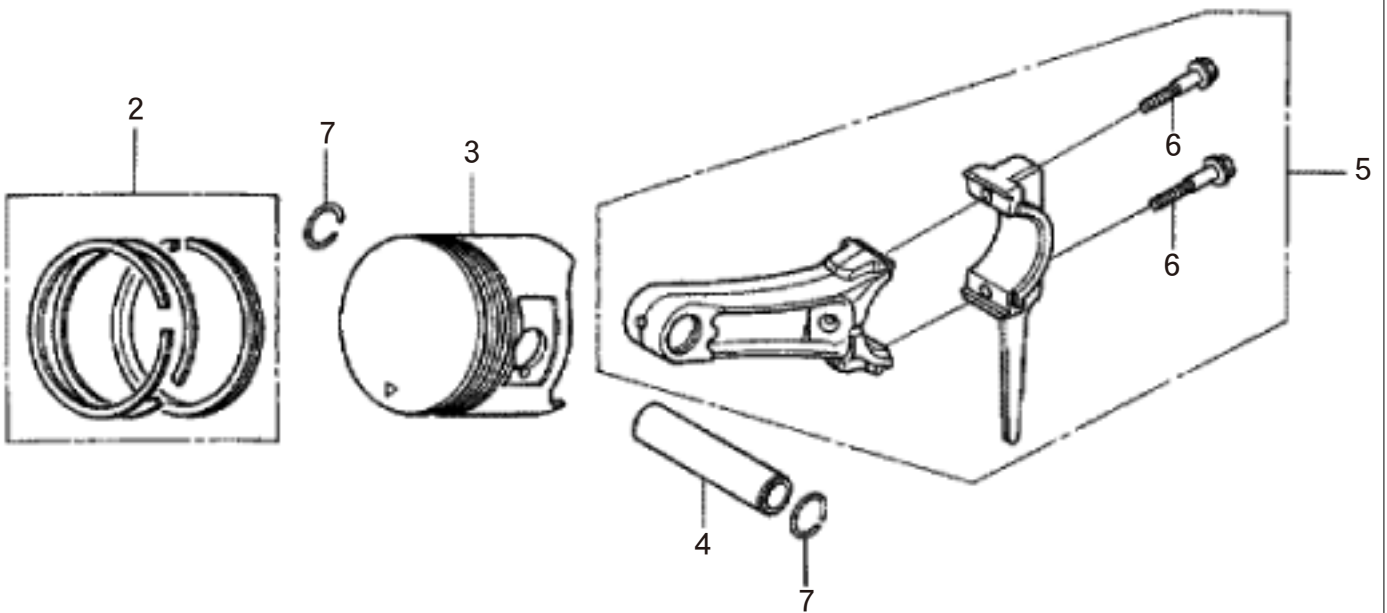

クランクケースカバー/シリンダーバレル

□使用個数は1台に使用する個数で入り数ではありません □価格は1個あたりの単価です □表示価格に消費税は含まれておりません

見出番号	部品番号	部品名称	使用個数		備 考	希望小売価格
			W1	WMB0		
1	12210-ZH8-415	ヘッドCOMP、シリンダー	1	1		15,150
2	12204-ZE1-306	ガイド、インレットバルブ(OS)	1	1		500
3	12205-ZE1-315	ガイド、エキゾーストバルブ(OS)	1	1		450
4	12216-ZE5-300	クリップ、バルブガイド	1	1		100
5	12251-ZF1-801	ガスケット、シリンダーヘッド	1	1		1,100
6	12310-ZE1-020	カバーCOMP、ヘッド	1	1		850
7	12391-ZE1-000	パッキン、ヘッドカバー	1	1		200
8	15721-ZH8-000	チューブ、ブリーザー	1	1		200
9	90013-883-000	ボルト、フランジ	4	4	6X12(CT200)	150
10	90043-ZE1-020	ボルト、スタッド	2	2	6X112	250
11	90047-ZE1-000	ボルト、スタッド	2	2	8X32	200
12	94301-10160	ノックピン	2	2	10X16	100
13	95723-08060-00	ボルト、フランジ	4	4	8X60	100
14	98079-55841	プラグ、スパーク	1	1	BP5ES(NGK)	550
	98079-55846	プラグ、スパーク	1	1	BPR5ES(NGK)	600
	98079-56841	プラグ、スパーク	1	1	BP6ES(NGK)	550
	98079-56846	プラグ、スパーク	1	1	BPR6ES(NGK)	600
15	95002-80000	クリップ、チューブ(C12)	2	—		100
16	14100-ZE1-812	カムシャフトASSY	1	1		6,400
17	14410-ZE1-010	ロッド、プッシュ	2	2		400
18	14431-ZE1-000	アーム、バルブロッカー	2	2		400
19	14441-ZE1-010	リフター、バルブ	2	2		700
20	14451-Z4M-000	ピボット、ロッカーアーム	2	2		300
21	14568-ZE1-000	スプリング、ウエイトリターン	1	1		150
22	14711-ZF1-000	バルブ、インレット	1	1		1,150
23	14721-ZH8-810	バルブ、エキゾースト	1	1		2,250
24	14751-ZF1-000	スプリング、バルブ	2	2		150
25	14771-ZE1-000	リテーナー、インテークバルブスプリング	1	1		400
26	14773-ZE1-000	リテーナー、エキゾーストバルブスプリング	1	1		400
27	14781-ZE1-000	ローテーター、バルブ	1	1		250
28	14791-ZE1-010	プレート、プッシュロッドガイド	1	1		150
29	90012-ZE0-010	ボルト、ピボット	2	2	8MM	350
30	90206-ZE1-000	ナット、ピボットアジャスティング	2	2		100
31	12209-ZH8-003	シール、バルブステム	—	1		400