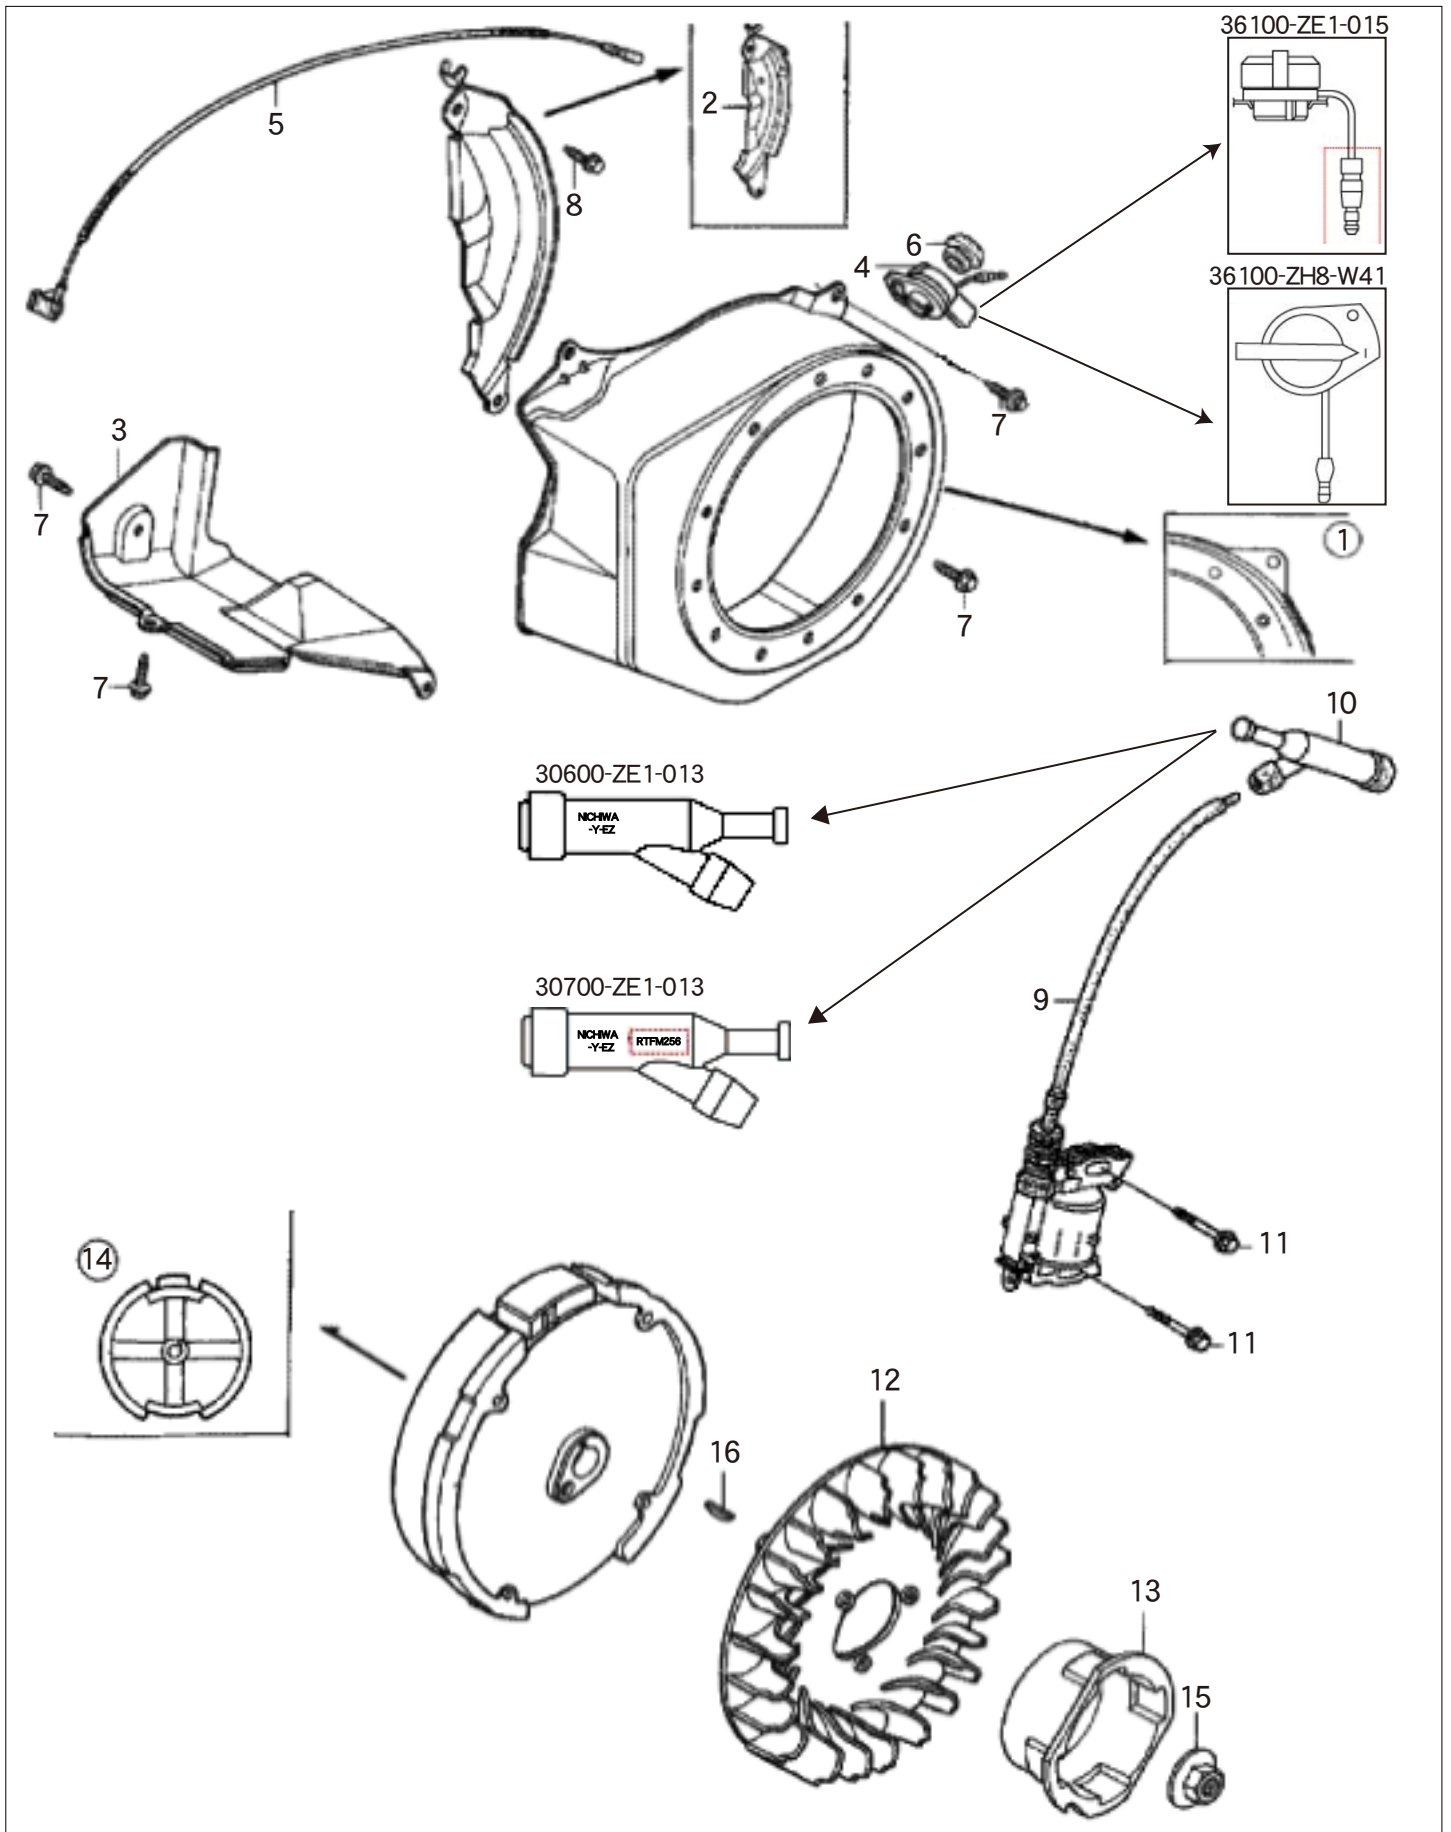

4

ファンカバー/イグニッションコイル/フライホイール (SEH) ホンダ GX160K1