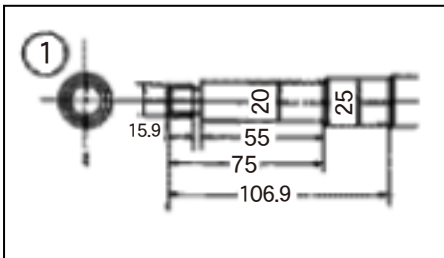

クランクケースカバー/シリンダーバレル

□使用個数は1台に使用する個数で入り数ではありません □価格は1個あたりの単価です □表示価格に消費税は含まれておりません

見出番号	部品番号	部品名称	使用個数		備 考	希望小売価格
			W1	WMB0		
1	12210-ZH8-415	ヘッドCOMP、シリンダー	1	1		15,150
2	12204-ZE1-306	ガイド、インレットバルブ(OS)	1	1		500
3	12205-ZE1-315	ガイド、エキゾーストバルブ(OS)	1	1		450
4	12216-ZE5-300	クリップ、バルブガイド	1	1		100
5	12251-ZF1-801	ガスケット、シリンダーヘッド	1	1		1,100
6	12310-ZE1-020	カバーCOMP、ヘッド	1	1		850
7	12391-ZE1-000	パッキン、ヘッドカバー	1	1		200
8	15721-ZH8-000	チューブ、ブリーザー	1	1		200
9	90013-883-000	ボルト、フランジ	4	4	6X12(CT200)	150
10	90043-ZE1-020	ボルト、スタッド	2	2	6X112	250
11	90047-ZE1-000	ボルト、スタッド	2	2	8X32	200
12	94301-10160	ノックピン	2	2	10X16	100
13	95723-08060-00	ボルト、フランジ	4	4	8X60	100
14	98079-55841	プラグ、スパーク	1	1	BP5ES(NGK)	550
	98079-55846	プラグ、スパーク	1	1	BPR5ES(NGK)	600
	98079-56841	プラグ、スパーク	1	1	BP6ES(NGK)	550
	98079-56846	プラグ、スパーク	1	1	BPR6ES(NGK)	600
15	95002-80000	クリップ、チューブ(C12)	2	—		100
16	14100-ZE1-812	カムシャフトASSY	1	1		6,400
17	14410-ZE1-010	ロッド、プッシュ	2	2		400
18	14431-ZE1-000	アーム、バルブロッカー	2	2		400
19	14441-ZE1-010	リフター、バルブ	2	2		700
20	14451-Z4M-000	ピボット、ロッカーアーム	2	2		300
21	14568-ZE1-000	スプリング、ウエイトリターン	1	1		150
22	14711-ZF1-000	バルブ、インレット	1	1		1,150
23	14721-ZH8-810	バルブ、エキゾースト	1	1		2,250
24	14751-ZF1-000	スプリング、バルブ	2	2		150
25	14771-ZE1-000	リテーナー、インテークバルブスプリング	1	1		400
26	14773-ZE1-000	リテーナー、エキゾーストバルブスプリング	1	1		400
27	14781-ZE1-000	ローテーター、バルブ	1	1		250
28	14791-ZE1-010	プレート、プッシュロッドガイド	1	1		150
29	90012-ZE0-010	ボルト、ピボット	2	2	8MM	350
30	90206-ZE1-000	ナット、ピボットアジャスティング	2	2		100
31	12209-ZH8-003	シール、バルブステム	—	1		400