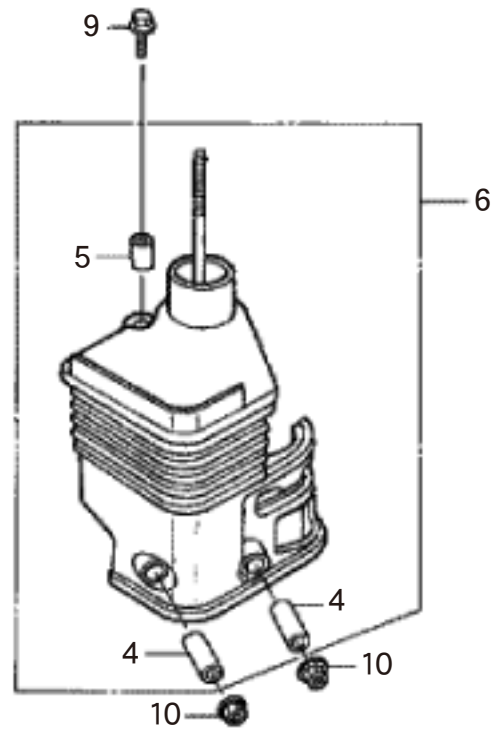

4

ファンカバー/イグニッションコイル/フライホイール (SEH) ホンダ GX160K1

4 ファンカバー/イグニッションコイル/フライホイール (SEH) ホンダ GX160K1

□使用個数は1台に使用する個数で入り数ではありません □価格は1個あたりの単価です □表示価格に消費税は含まれておりません

見出 番号	部品番号	部品名称	使用個数		備考	希望小売価格
			W1	WMB0		
1	19610-ZE1-010ZP	カバーCOMP、ファン	1	1	*R280*パワーレット	4,950
2	19612-ZH8-000	プレート、サイド(スタンダード)	1	1		450
3	19630-ZH8-000	シュラウドCOMP	1	1		850
4	36100-ZE1-015	スイッチASSY、エンジンストップ	1	-		1,250
	35120-Z0D-V81	スイッチASSY、エンジンストップ	-	1		1,250
5	36101-ZE1-010	コード、ストップスイッチ	1	1	370MM	400
	36101-ZB2-010	コード、ストップスイッチ	1	-	395MM	450
6	81329-567-020	グロメット、ドレンホール	1	-		200
7	90013-883-000	ボルト、フランジ	6	6	6X12(CT200)	150
8	90022-888-010	ボルト、フランジ	1	1	6X20(CT200)	150
9	30500-ZE1-073	コイルASSY、イグニッション	1	1		8,850
10	30600-ZE1-013	ターミナルASSY、ハイテンション	1	1		1,350
	30700-ZE1-013	キャップASSY、ノイズサプレッサー	1	1		1,150
11	90121-952-000	ボルト、フランジ	2	2	6X25(CT200)	150
12	19511-ZE1-000	ファン、クーリング	1	1		1,350
13	28451-ZH8-003	プーリー、スターター	1	1		1,450
14	31100-ZE1-010	フライホイールCOMP	1	1		10,500
15	90201-878-003	ナット、スペシャル	1	1	14MM	300
16	13331-357-000	キー、スペシャルウッドラフ	1	1	25X18	350