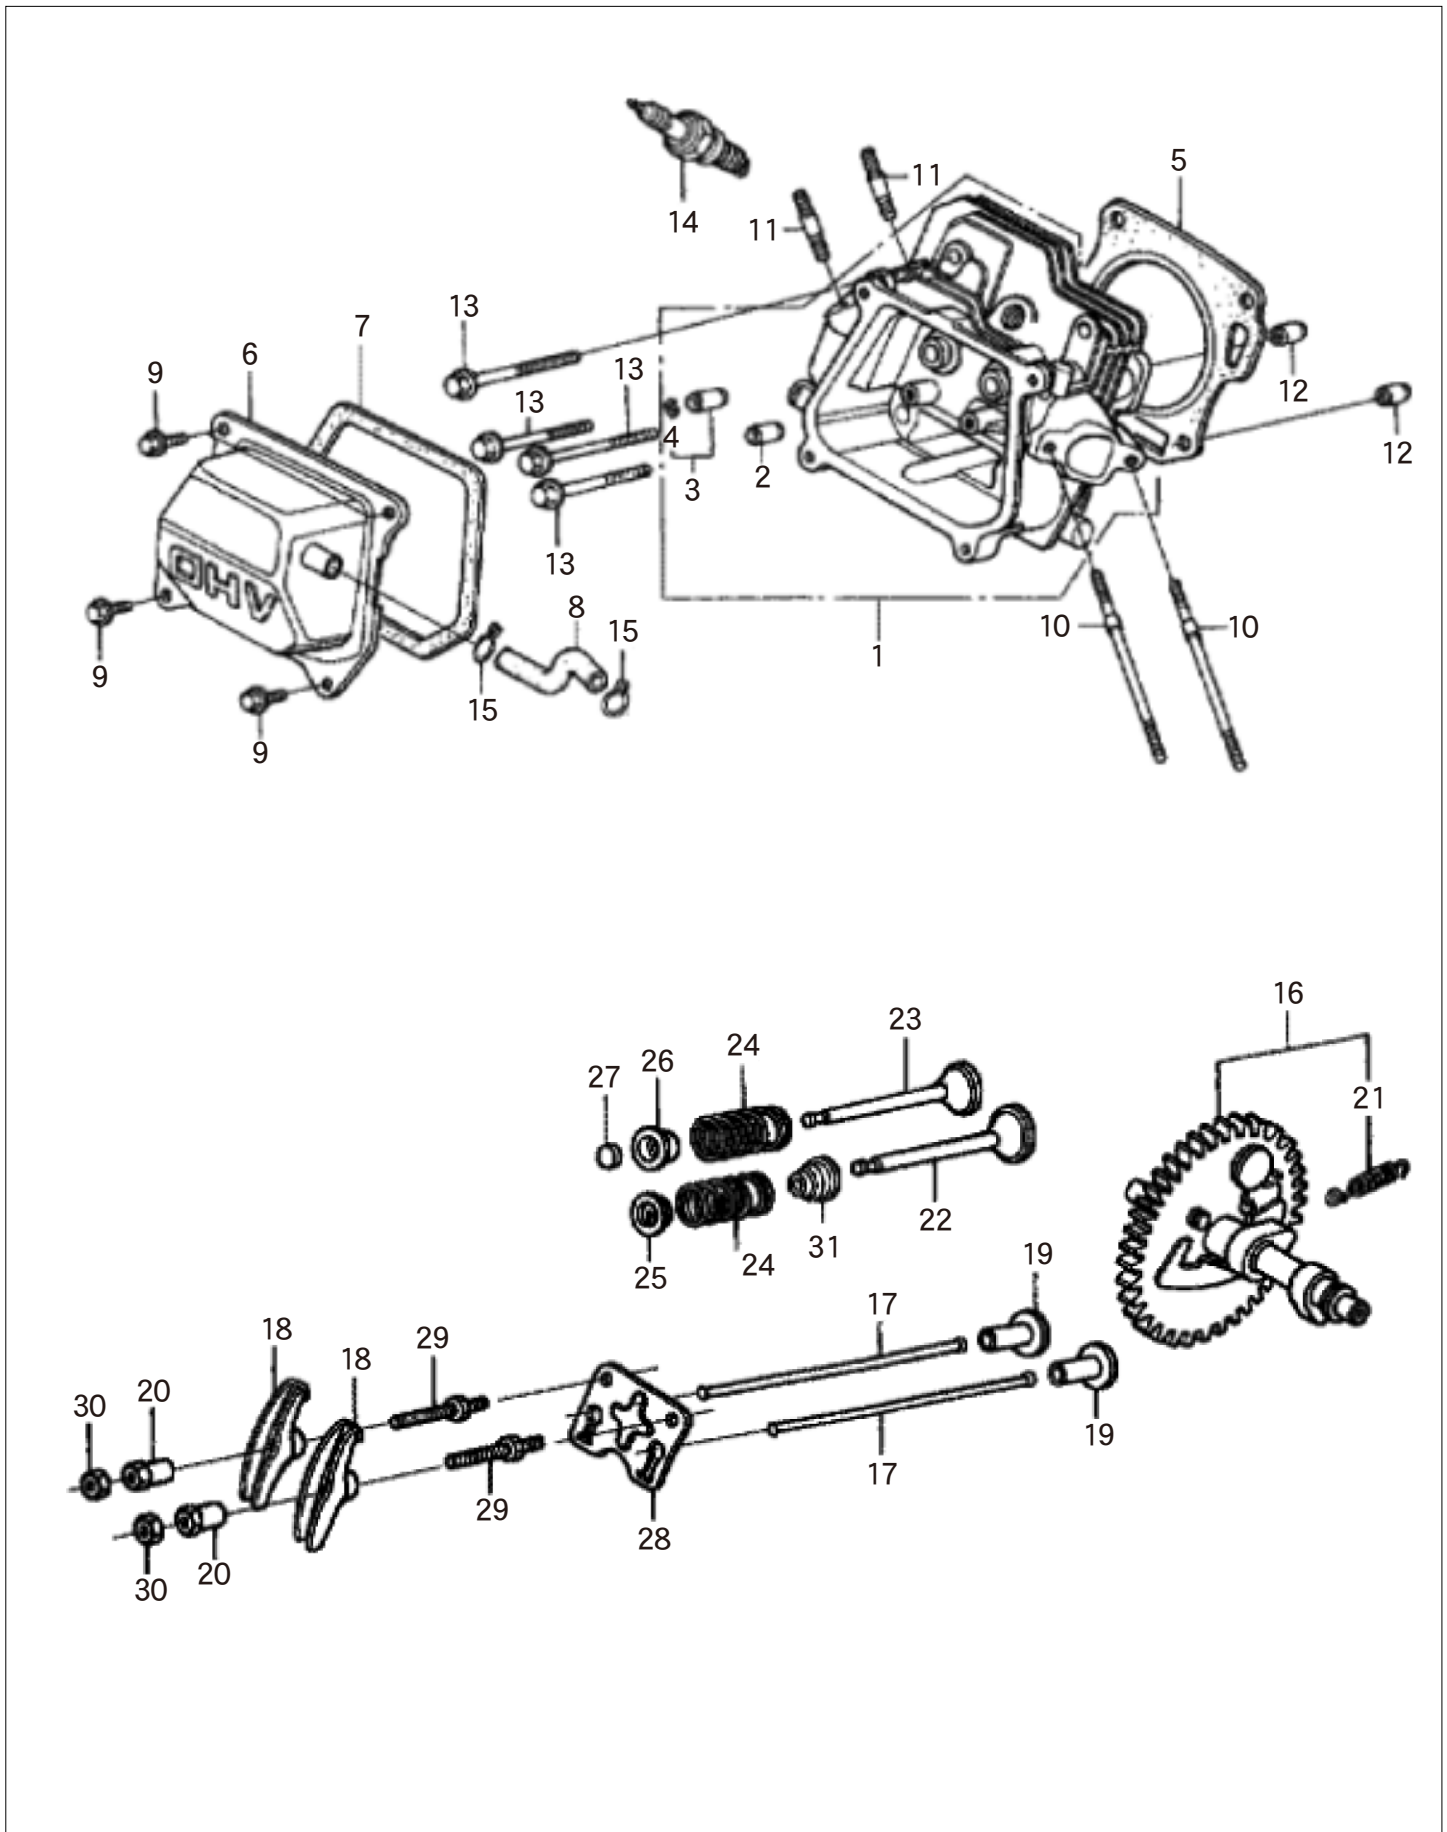

クランクケースカバー/シリンダーバレル

□使用個数は1台に使用する個数で入り数ではありません □価格は1個あたりの単価です □表示価格に消費税は含まれておりません

見出番号	部品番号	部品名称	使用個数		備 考	希望小売価格
			W1	WMB0		
1	12210-ZH8-415	ヘッドCOMP、シリンダー	1	1		15,150
2	12204-ZE1-306	ガイド、インレットバルブ(OS)	1	1		500
3	12205-ZE1-315	ガイド、エキゾーストバルブ(OS)	1	1		450
4	12216-ZE5-300	クリップ、バルブガイド	1	1		100
5	12251-ZF1-801	ガスケット、シリンダーヘッド	1	1		1,100
6	12310-ZE1-020	カバーCOMP、ヘッド	1	1		850
7	12391-ZE1-000	パッキン、ヘッドカバー	1	1		200
8	15721-ZH8-000	チューブ、ブリーザー	1	1		200
9	90013-883-000	ボルト、フランジ	4	4	6X12(CT200)	150
10	90043-ZE1-020	ボルト、スタッド	2	2	6X112	250
11	90047-ZE1-000	ボルト、スタッド	2	2	8X32	200
12	94301-10160	ノックピン	2	2	10X16	100
13	95723-08060-00	ボルト、フランジ	4	4	8X60	100
14	98079-55841	プラグ、スパーク	1	1	BP5ES(NGK)	550
	98079-55846	プラグ、スパーク	1	1	BPR5ES(NGK)	600
	98079-56841	プラグ、スパーク	1	1	BP6ES(NGK)	550
	98079-56846	プラグ、スパーク	1	1	BPR6ES(NGK)	600
15	95002-80000	クリップ、チューブ(C12)	2	—		100
16	14100-ZE1-812	カムシャフトASSY	1	1		6,400
17	14410-ZE1-010	ロッド、プッシュ	2	2		400
18	14431-ZE1-000	アーム、バルブロッカー	2	2		400
19	14441-ZE1-010	リフター、バルブ	2	2		700
20	14451-Z4M-000	ピボット、ロッカーアーム	2	2		300
21	14568-ZE1-000	スプリング、ウエイトリターン	1	1		150
22	14711-ZF1-000	バルブ、インレット	1	1		1,150
23	14721-ZH8-810	バルブ、エキゾースト	1	1		2,250
24	14751-ZF1-000	スプリング、バルブ	2	2		150
25	14771-ZE1-000	リテーナー、インテークバルブスプリング	1	1		400
26	14773-ZE1-000	リテーナー、エキゾーストバルブスプリング	1	1		400
27	14781-ZE1-000	ローテーター、バルブ	1	1		250
28	14791-ZE1-010	プレート、プッシュロッドガイド	1	1		150
29	90012-ZE0-010	ボルト、ピボット	2	2	8MM	350
30	90206-ZE1-000	ナット、ピボットアジャスティング	2	2		100
31	12209-ZH8-003	シール、バルブステム	—	1		400