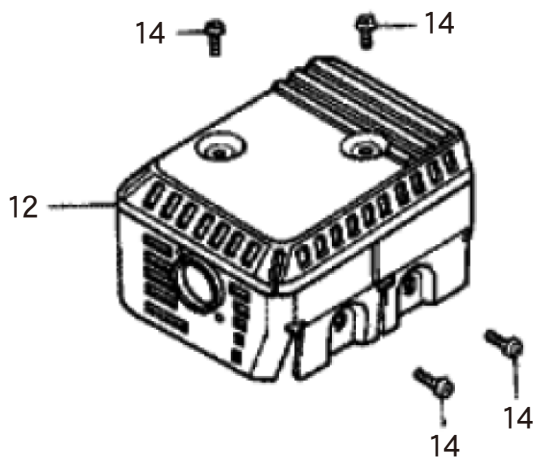

4

ファンカバー/イグニッションコイル/フライホイール (SEH) ホンダ GX160K1

4 ファンカバー/イグニッションコイル/フライホイール (SEH) ホンダ GX160K1

□使用個数は1台に使用する個数で入り数ではありません □価格は1個あたりの単価です □表示価格に消費税は含まれておりません

見出 番号	部品番号	部品名称	使用個数		備考	希望小売価格
			W1	WMB0		
1	19610-ZE1-010ZP	カバーCOMP、ファン	1	1	*R280*パワーレット	4,950
2	19612-ZH8-000	プレート、サイド(スタンダード)	1	1		450
3	19630-ZH8-000	シュラウドCOMP	1	1		850
4	36100-ZE1-015	スイッチASSY、エンジンストップ	1	-		1,250
	35120-Z0D-V81	スイッチASSY、エンジンストップ	-	1		1,250
5	36101-ZE1-010	コード、ストップスイッチ	1	1	370MM	400
	36101-ZB2-010	コード、ストップスイッチ	1	-	395MM	450
6	81329-567-020	グロメット、ドレンホール	1	-		200
7	90013-883-000	ボルト、フランジ	6	6	6X12(CT200)	150
8	90022-888-010	ボルト、フランジ	1	1	6X20(CT200)	150
9	30500-ZE1-073	コイルASSY、イグニッション	1	1		8,850
10	30600-ZE1-013	ターミナルASSY、ハイテンション	1	1		1,350
	30700-ZE1-013	キャップASSY、ノイズサプレッサー	1	1		1,150
11	90121-952-000	ボルト、フランジ	2	2	6X25(CT200)	150
12	19511-ZE1-000	ファン、クーリング	1	1		1,350
13	28451-ZH8-003	プーリー、スターター	1	1		1,450
14	31100-ZE1-010	フライホイールCOMP	1	1		10,500
15	90201-878-003	ナット、スペシャル	1	1	14MM	300
16	13331-357-000	キー、スペシャルウッドラフ	1	1	25X18	350