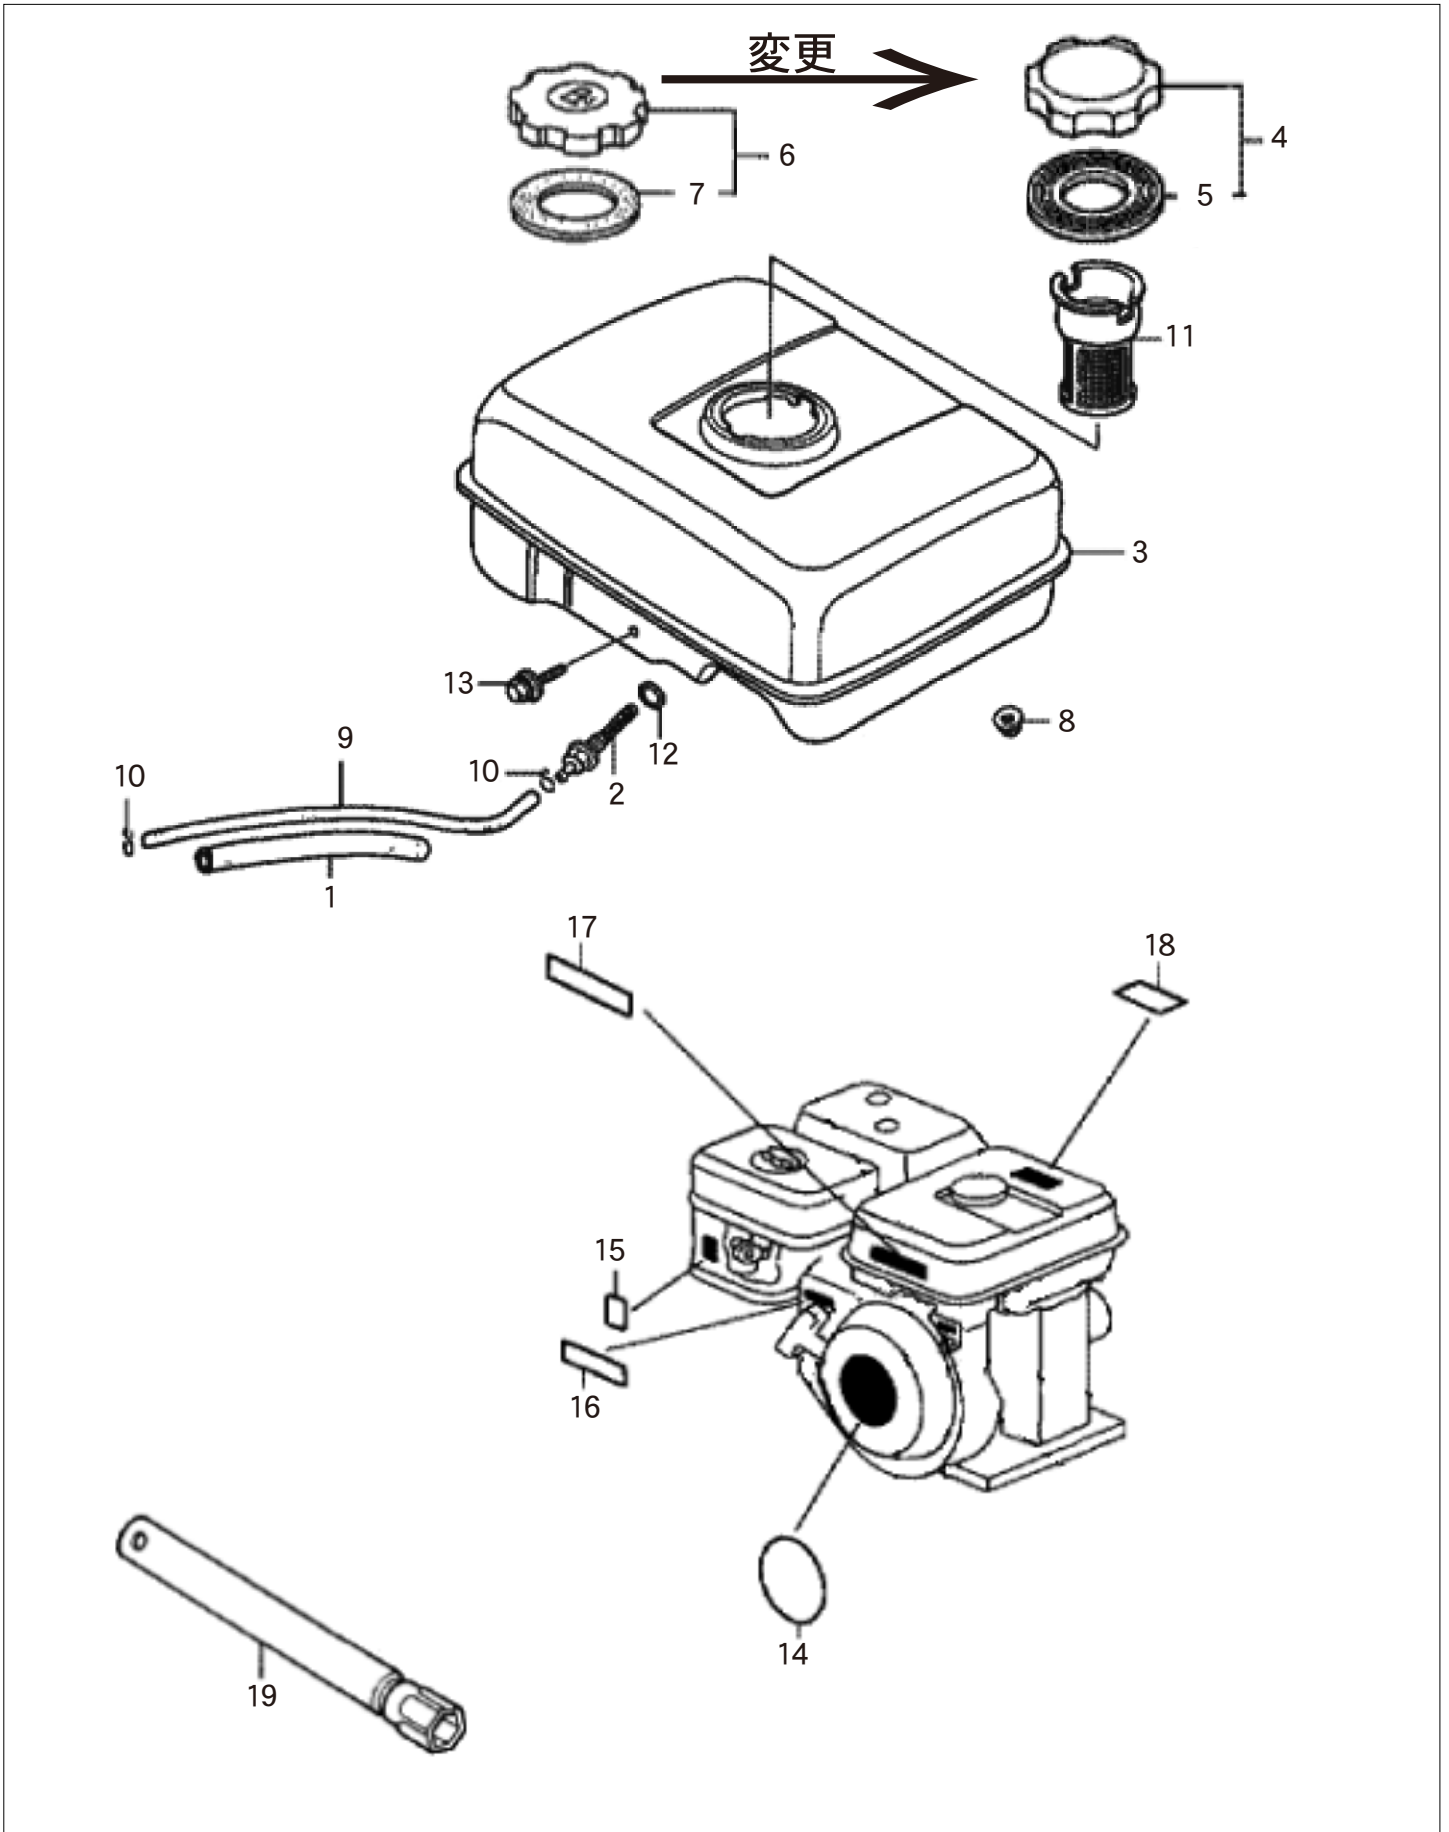

8

タンク/ラベル/ツール