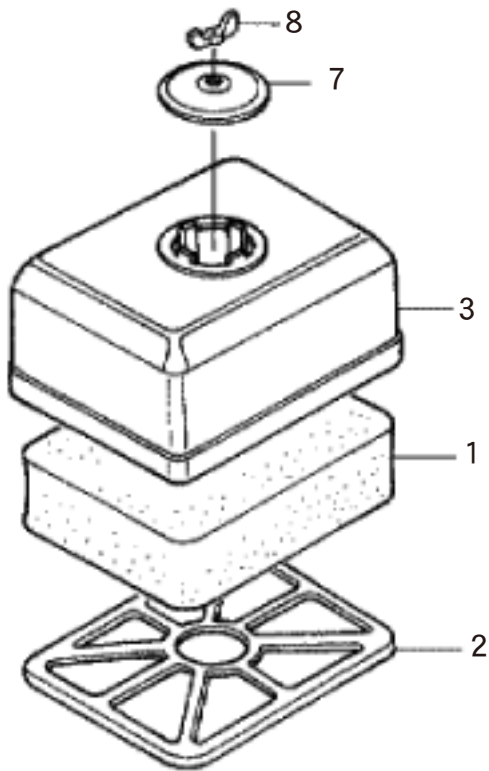

4

ファンカバー/イグニッションコイル/フライホイール (SEH) ホンダ GX160K1

4 ファンカバー/イグニッションコイル/フライホイール (SEH) ホンダ GX160K1

□使用個数は1台に使用する個数で入り数ではありません □価格は1個あたりの単価です □表示価格に消費税は含まれておりません

見出 番号	部品番号	部品名称	使用個数		備考	希望小売価格
			W1	WMB0		
1	19610-ZE1-010ZP	カバーCOMP、ファン	1	1	*R280*パワーレット	4,950
2	19612-ZH8-000	プレート、サイド(スタンダード)	1	1		450
3	19630-ZH8-000	シュラウドCOMP	1	1		850
4	36100-ZE1-015	スイッチASSY、エンジンストップ	1	-		1,250
	35120-Z0D-V81	スイッチASSY、エンジンストップ	-	1		1,250
5	36101-ZE1-010	コード、ストップスイッチ	1	1	370MM	400
	36101-ZB2-010	コード、ストップスイッチ	1	-	395MM	450
6	81329-567-020	グロメット、ドレンホール	1	-		200
7	90013-883-000	ボルト、フランジ	6	6	6X12(CT200)	150
8	90022-888-010	ボルト、フランジ	1	1	6X20(CT200)	150
9	30500-ZE1-073	コイルASSY、イグニッション	1	1		8,850
10	30600-ZE1-013	ターミナルASSY、ハイテンション	1	1		1,350
	30700-ZE1-013	キャップASSY、ノイズサプレッサー	1	1		1,150
11	90121-952-000	ボルト、フランジ	2	2	6X25(CT200)	150
12	19511-ZE1-000	ファン、クーリング	1	1		1,350
13	28451-ZH8-003	プーリー、スターター	1	1		1,450
14	31100-ZE1-010	フライホイールCOMP	1	1		10,500
15	90201-878-003	ナット、スペシャル	1	1	14MM	300
16	13331-357-000	キー、スペシャルウッドラフ	1	1	25X18	350