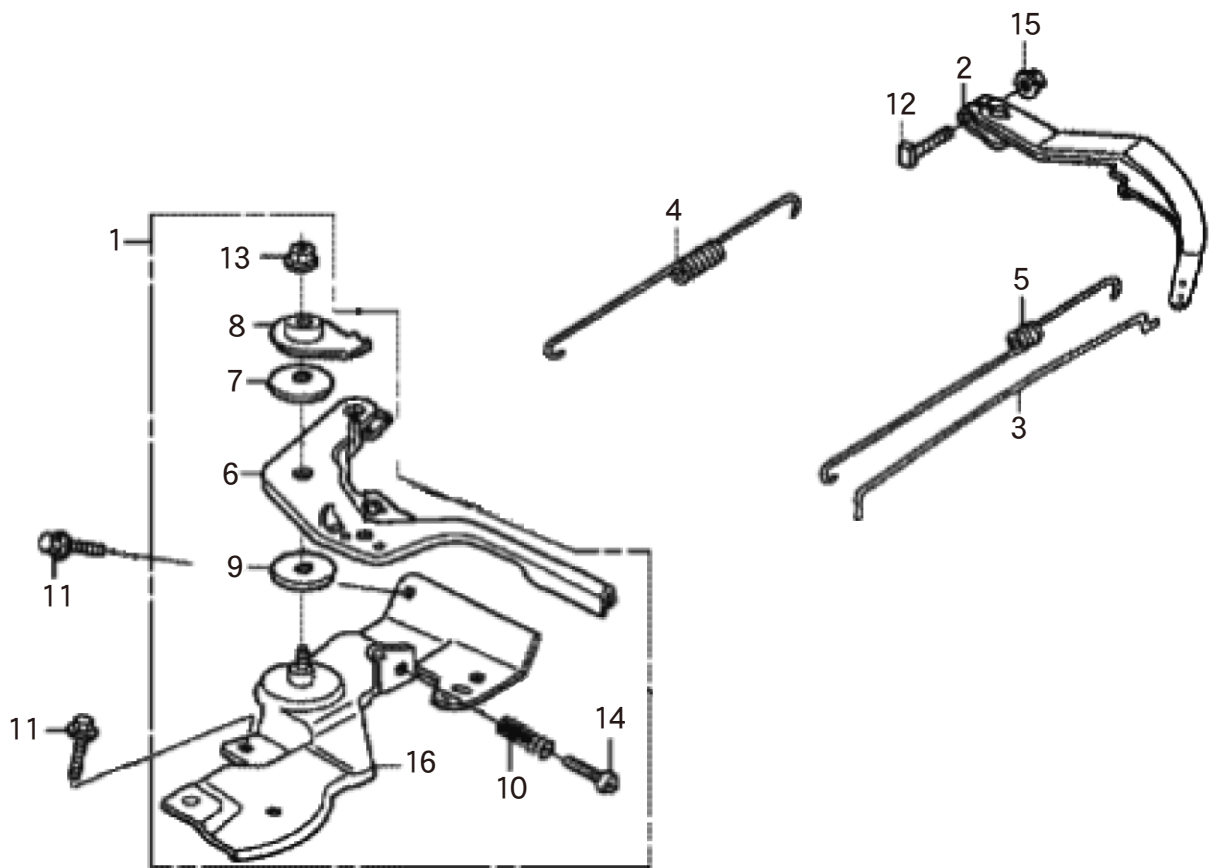

7

コントロール

7

コントロール

□使用個数は1台に使用する個数で入り数ではありません □価格は1個あたりの単価です □表示価格に消費税は含まれておりません

見出番号	部品番号	部品名称	使用個数		備考	希望小売価格
			W1	WMB0		
1	16500-ZH8-030	コントロールASSY	1	1		1,800
2	16551-ZE0-010	アーム、ガバナー	1	1		600
3	16555-ZE1-000	ロッド、ガバナー	1	1		200
4	16561-ZE1-020	スプリング、ガバナー	1	1		200
5	16562-ZE1-020	スプリング、スロットルリターン	1	1		150
6	16571-ZH8-020	レバー、コントロール	1	1		600
7	16574-ZE1-000	スプリング、レバー	1	1		150
8	16575-ZH8-000	ワッシャー、コントロールレバー	1	1		250
9	16578-ZE1-000	スペーサー、コントロールレバー	1	1		200
10	16584-883-300	スプリング、コントロールアジャスティング	1	1		200
11	90013-883-000	ボルト、フランジ	2	2		150
12	90015-ZE5-010	ボルト、ガバナーアーム	1	1	6X12(CT200)	150
13	90114-SA0-000	ナット、セルフロック	1	1	5X25	200
14	93500-05025-0A	スクリーン、パン	1	1	6MM	100
15	94050-06000	ナット、フランジ	1	1	5X25	100
16	16580-ZH8-030	ベースCOMP、コントロール	1	1	6MM	1,000