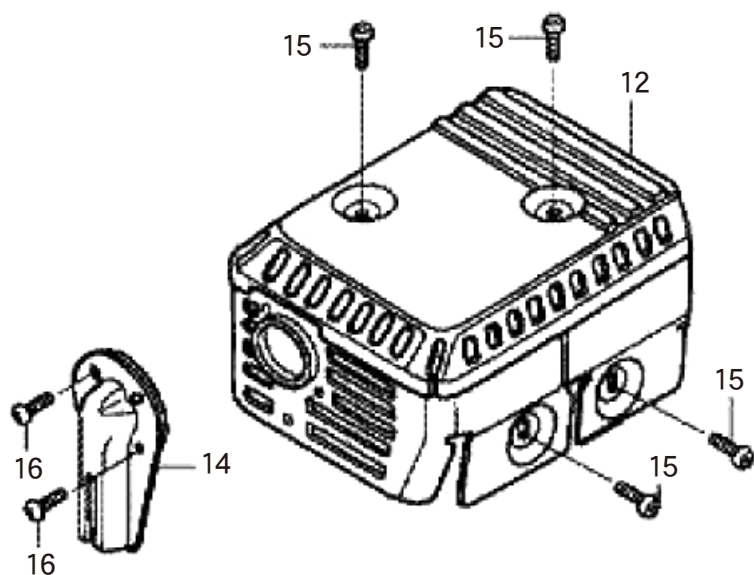

4

ファンカバー／フライホイール／イグニッションコイル (PGH) ホンダ GX120T2

4

ファンカバー／イグニッションコイル／フライホイール (PGH) ホンダ GX120T2

□使用個数は1台に使用する個数で入り数ではありません □価格は1個あたりの単価です □表示価格に消費税は含まれておりません

見出番号	部品番号	部品名称	使用個数	備考	希望小売価格
1	11347-371-300	グロメット,アジャステイングカバー	1		250
2	19610-ZE0-000ZS	カバーCOMP.,ファン	1	*R280 * (R280 パワーレッド)	3,600
3	19612-ZH7-000	プレート,サイド	1	STD	450
4	19630-ZH7-000	シユラウドCOMP.	1		850
5	35120-Z0T-821	スイッチASSY.,エンジンストップ	1		1,250
6	90013-883-000	ボルト,フランジ	6	6X12 (CT200)	150
7	90022-888-010	ボルト,フランジ	1	6X20 (CT200)	150
8	13331-Z8B-900	キー,スペシャルウツドラフ	1	25X18	350
9	19511-ZE0-000	ファン,クーリング	1		1,250
10	28451-Z4H-003	プーリー,スターター	1		1,400
11	31100-ZE0-020	フライホイールCOMP.	1		10,200
12	90201-Z0T-800	ナット,スペシャル	1	14MM	300
13	28451-ZH7-801	プーリー,スターター	1		1,600
14	30500-Z0T-003	コイルASSY.,イグニツシヨ (TEC)	1		7,650
15	30700-Z0T-821	キャツプASSY.,ノイズサプレツサー (TEC)	1		1,100
16	32195-Z0T-003	コード,ストップスイッチ	1	370MM	450
17	90121-952-000	ボルト,フランジ	2	6X25 (CT200)	150