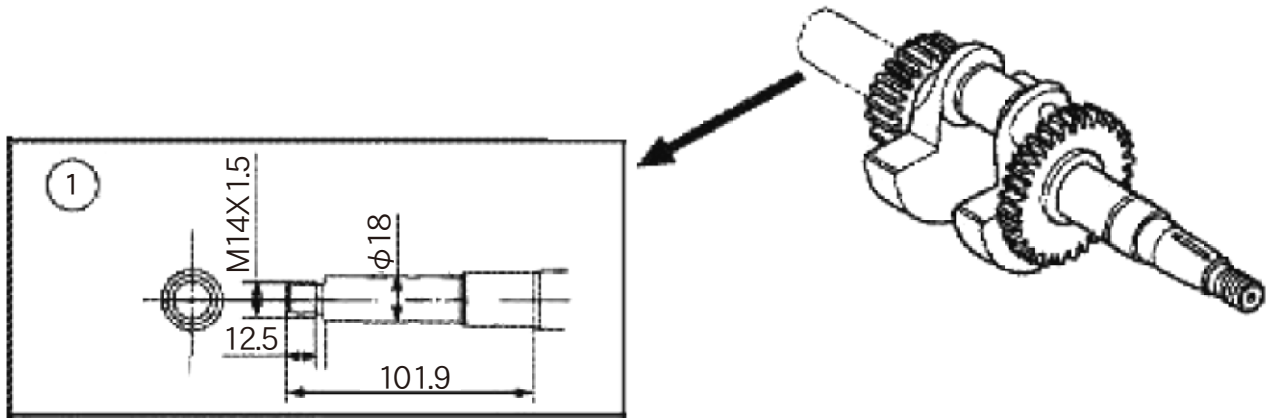

□使用個数は1台に使用する個数で入り数ではありません □価格は1個あたりの単価です □表示価格に消費税は含まれておりません

見出番号	部品番号	部品名称	使用個数	備考	希望小売価格
1	12204-ZE1-306	ガイド,インレットバルブ (OS)	1		500
2	12205-ZE1-315	ガイド,エキゾーストバルブ (OS)	1		450
3	12210-ZH7-415	ヘッドCOMP.,シリンダー	1		12,650
4	12216-ZE5-300	クリツプ,バルブガイド	1		100
5	12251-Z0S-801	ガスケット,シリンダーヘッド	1		700
6	12310-Z4M-020	カバーCOMP.,ヘッド	1		900
7	12391-ZE1-000	パッキン,ヘッドカバー	1		200
8	15721-ZH8-000	チューブ,ブリーザー	1		200
9	90013-883-000	ボルト,フランジ	4	6X12 (CT200)	150
10	90043-ZE1-020	ボルト,スタッド	2	6X112	250
11	90047-ZE1-000	ボルト,スタッド	2	8X32	200
12	94301-10160	ノックピン	2	10X16	100
13	95701-08055-00	ボルト,フランジ	4	8X55	100
14	98079-55846	プラグ,スパーク	1	BPR5ES(NGK)	600
	98079-56846	プラグ,スパーク	1	BPR6ES(NGK)	600
15	12209-Z4M-801	シール,バルブステム	1		400
16	14100-ZE0-812	カムシャフトASSY.	1		6,050
17	14410-ZE0-010	ロッド,プツシュ	2		400
18	14431-ZE1-000	アーム,バルブロツカー	2		400
19	14441-ZE1-010	リフター,バルブ	2		700
20	14451-Z4M-000	ピボット,ロツカーアーム	2		300
21	14568-ZE1-000	スプリング,ウエイトリターン	1		150
22	14711-Z4H-000	バルブ,インレット	1		1,200
23	14721-Z4H-000	バルブ,エキゾースト	1		1,700
24	14751-ZF1-000	スプリング,バルブ	2		150
25	14771-Z0T-900	リテーナー,バルブスプリング	1		400
26	14771-Z0T-900	リテーナー,バルブスプリング	1	エキゾースト側	400
27	14791-ZE0-010	プレート,プツシュロッドガイド	1		200
28	90012-ZE0-010	ボルト,ピボット	2	8MM	350
29	90206-ZE1-000	ナット,ピボットアジャスティング	2		100