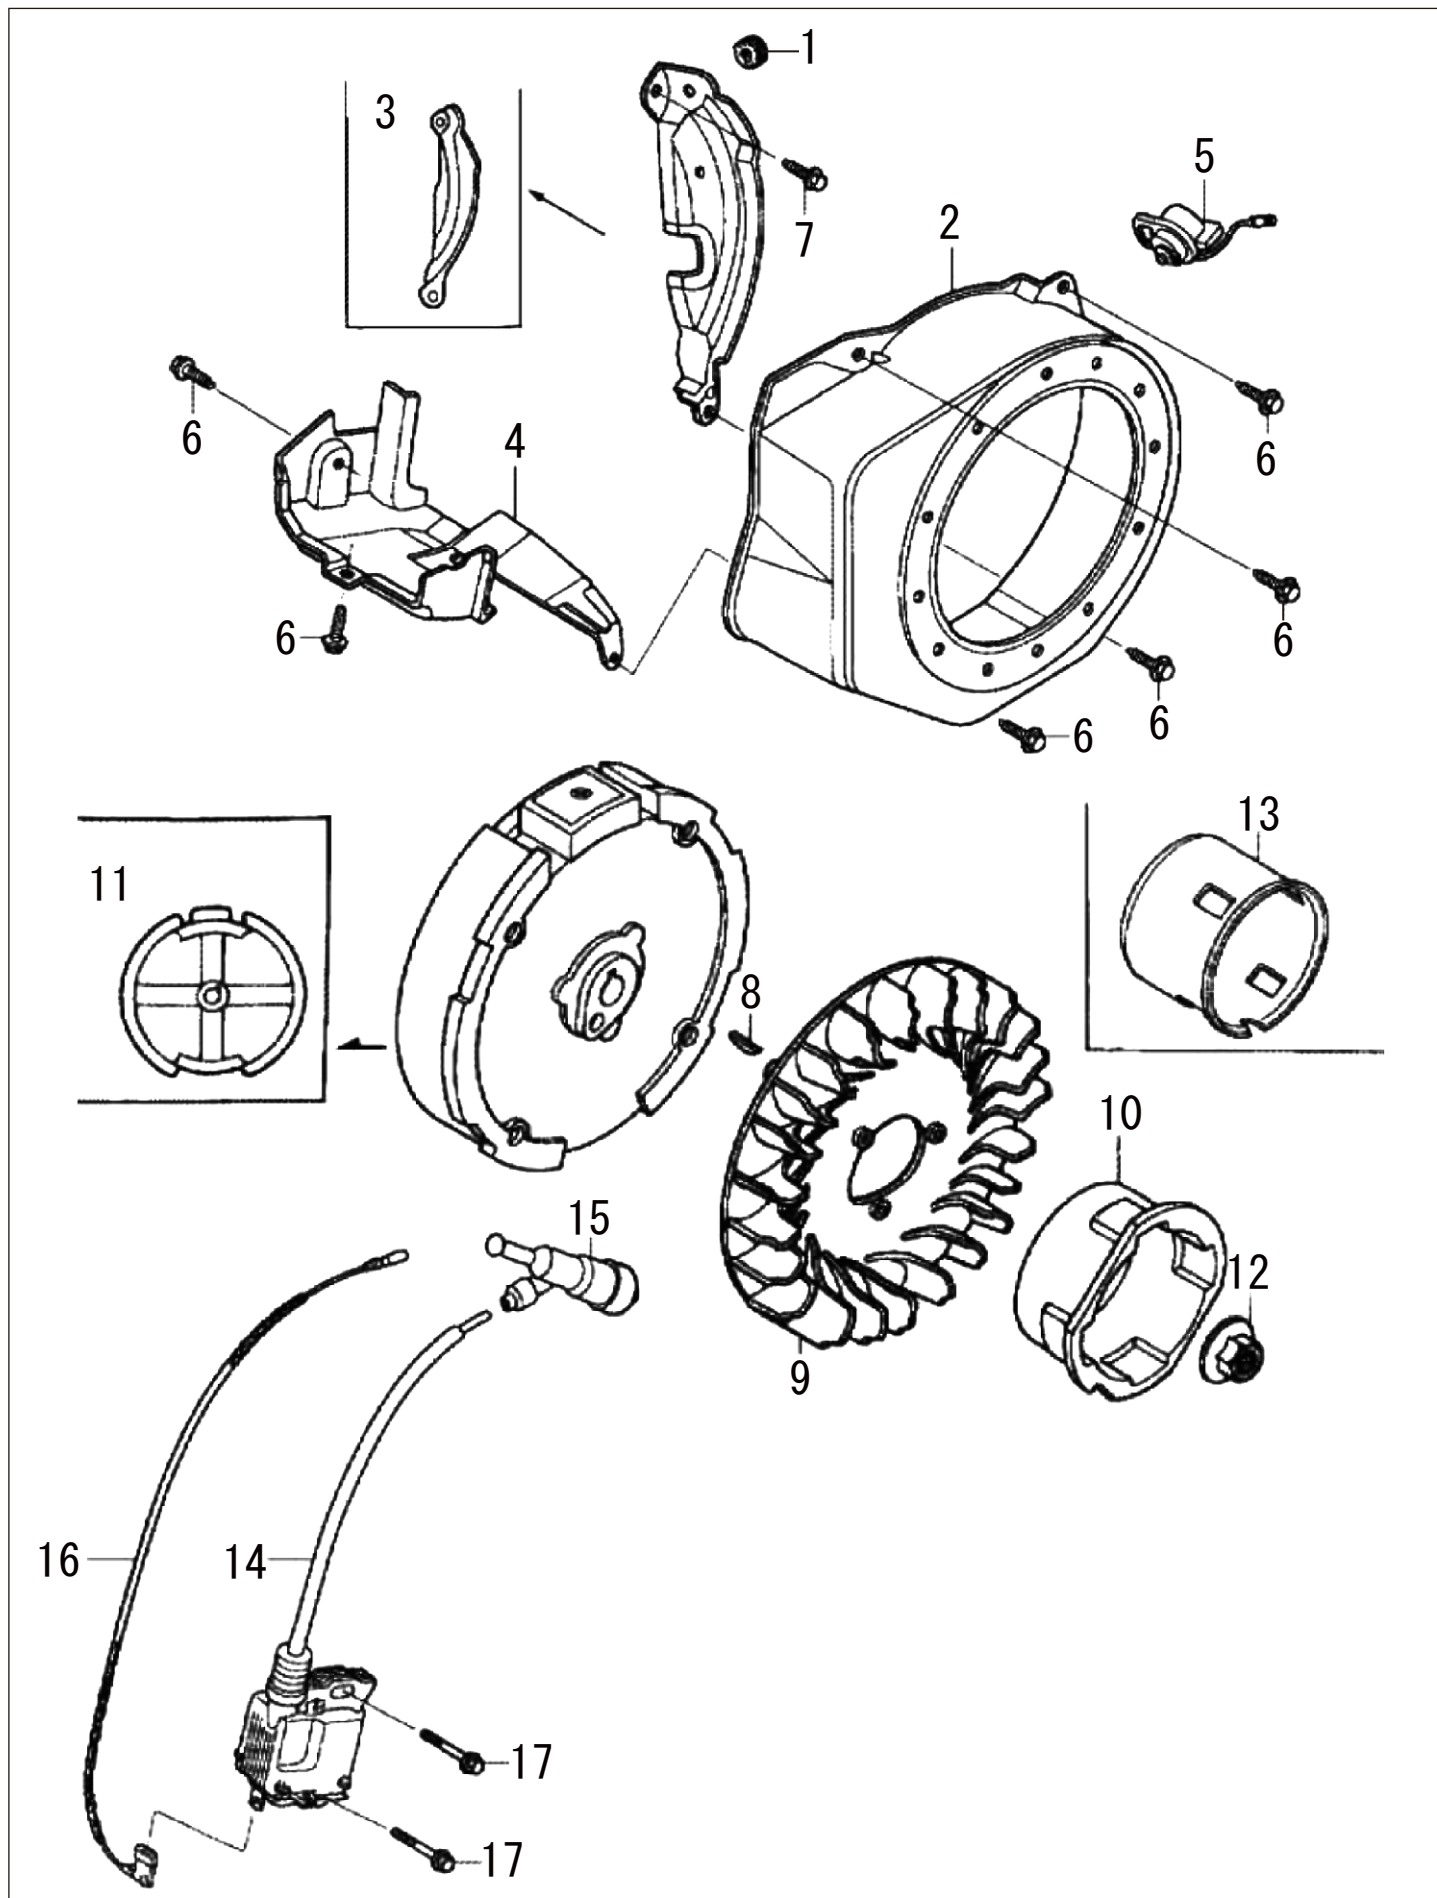

4

ファンカバー／フライホイール／イグニッションコイル (PGH) ホンダ GX120T2