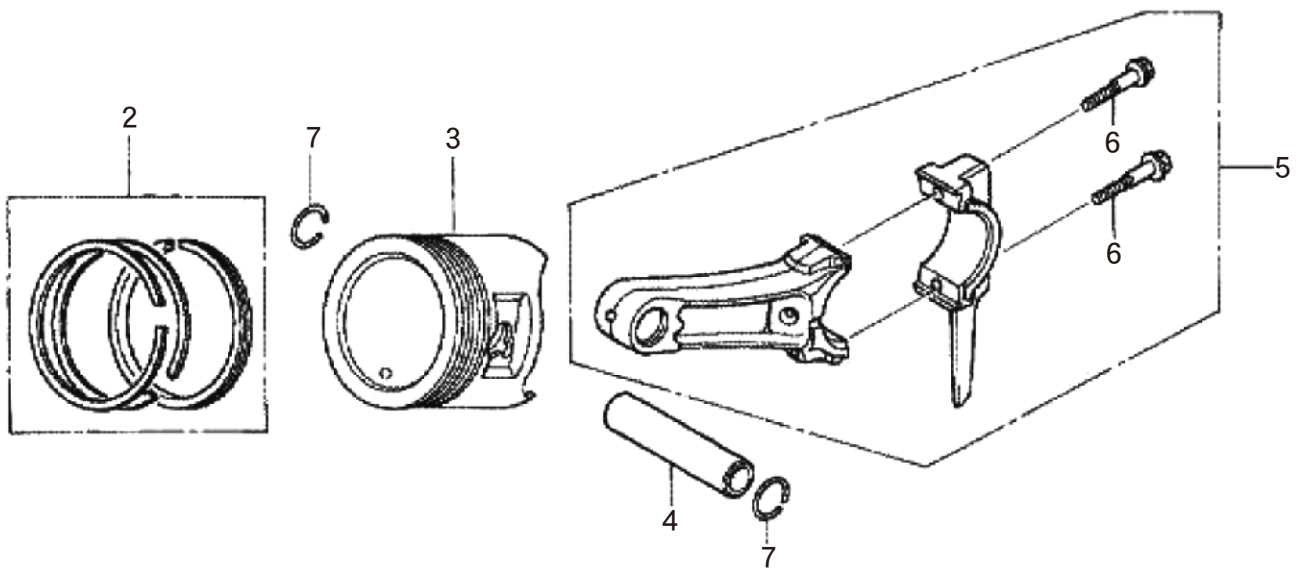

□使用個数は1台に使用する個数で入り数ではありません □価格は1個あたりの単価です □表示価格に消費税は含まれておりません

見出番号	部品番号	部品名称	使用個数	備考	希望小売価格
1	12204-ZE1-306	ガイド,インレットバルブ (OS)	1		500
2	12205-ZE1-315	ガイド,エキゾーストバルブ (OS)	1		450
3	12210-ZH7-415	ヘッドCOMP.,シリンダー	1		12,650
4	12216-ZE5-300	クリツプ,バルブガイド	1		100
5	12251-Z0S-801	ガスケット,シリンダーヘッド	1		700
6	12310-Z4M-020	カバーCOMP.,ヘッド	1		900
7	12391-ZE1-000	パッキン,ヘッドカバー	1		200
8	15721-ZH8-000	チューブ,ブリーザー	1		200
9	90013-883-000	ボルト,フランジ	4	6X12 (CT200)	150
10	90043-ZE1-020	ボルト,スタッド	2	6X112	250
11	90047-ZE1-000	ボルト,スタッド	2	8X32	200
12	94301-10160	ノックピン	2	10X16	100
13	95701-08055-00	ボルト,フランジ	4	8X55	100
14	98079-55846	プラグ,スパーク	1	BPR5ES(NGK)	600
	98079-56846	プラグ,スパーク	1	BPR6ES(NGK)	600
15	12209-Z4M-801	シール,バルブステム	1		400
16	14100-ZE0-812	カムシャフトASSY.	1		6,050
17	14410-ZE0-010	ロッド,プツシュ	2		400
18	14431-ZE1-000	アーム,バルブロツカー	2		400
19	14441-ZE1-010	リフター,バルブ	2		700
20	14451-Z4M-000	ピボット,ロツカーアーム	2		300
21	14568-ZE1-000	スプリング,ウエイトリターン	1		150
22	14711-Z4H-000	バルブ,インレット	1		1,200
23	14721-Z4H-000	バルブ,エキゾースト	1		1,700
24	14751-ZF1-000	スプリング,バルブ	2		150
25	14771-Z0T-900	リテーナー,バルブスプリング	1		400
26	14771-Z0T-900	リテーナー,バルブスプリング	1	エキゾースト側	400
27	14791-ZE0-010	プレート,プツシュロッドガイド	1		200
28	90012-ZE0-010	ボルト,ピボット	2	8MM	350
29	90206-ZE1-000	ナット,ピボットアジャスティング	2		100