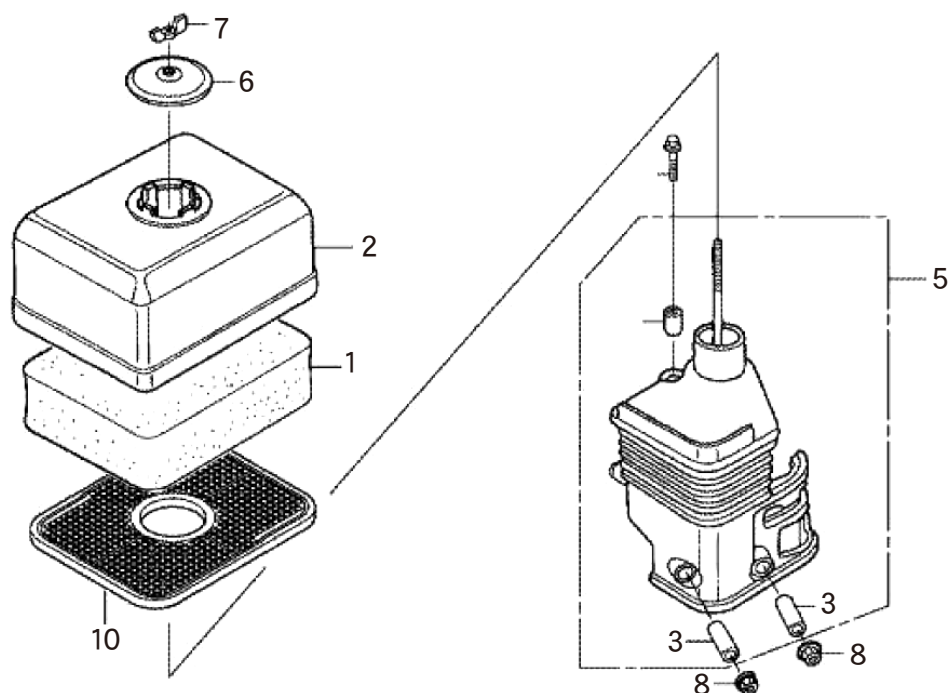

4

ファンカバー／フライホイール／イグニッションコイル (PGH) ホンダ GX120T2

4

ファンカバー／イグニッションコイル／フライホイール (PGH) ホンダ GX120T2

□使用個数は1台に使用する個数で入り数ではありません □価格は1個あたりの単価です □表示価格に消費税は含まれておりません

見出番号	部品番号	部品名称	使用個数	備考	希望小売価格
1	11347-371-300	グロメット,アジャステイングカバー	1		250
2	19610-ZE0-000ZS	カバーCOMP.,ファン	1	*R280 * (R280 パワーレッド)	3,600
3	19612-ZH7-000	プレート,サイド	1	STD	450
4	19630-ZH7-000	シユラウドCOMP.	1		850
5	35120-Z0T-821	スイッチASSY.,エンジンストップ	1		1,250
6	90013-883-000	ボルト,フランジ	6	6X12 (CT200)	150
7	90022-888-010	ボルト,フランジ	1	6X20 (CT200)	150
8	13331-Z8B-900	キー,スペシャルウツドラフ	1	25X18	350
9	19511-ZE0-000	ファン,クーリング	1		1,250
10	28451-Z4H-003	プーリー,スターター	1		1,400
11	31100-ZE0-020	フライホイールCOMP.	1		10,200
12	90201-Z0T-800	ナット,スペシャル	1	14MM	300
13	28451-ZH7-801	プーリー,スターター	1		1,600
14	30500-Z0T-003	コイルASSY.,イグニツシヨ (TEC)	1		7,650
15	30700-Z0T-821	キャツプASSY.,ノイズサプレツサー (TEC)	1		1,100
16	32195-Z0T-003	コード,ストップスイッチ	1	370MM	450
17	90121-952-000	ボルト,フランジ	2	6X25 (CT200)	150