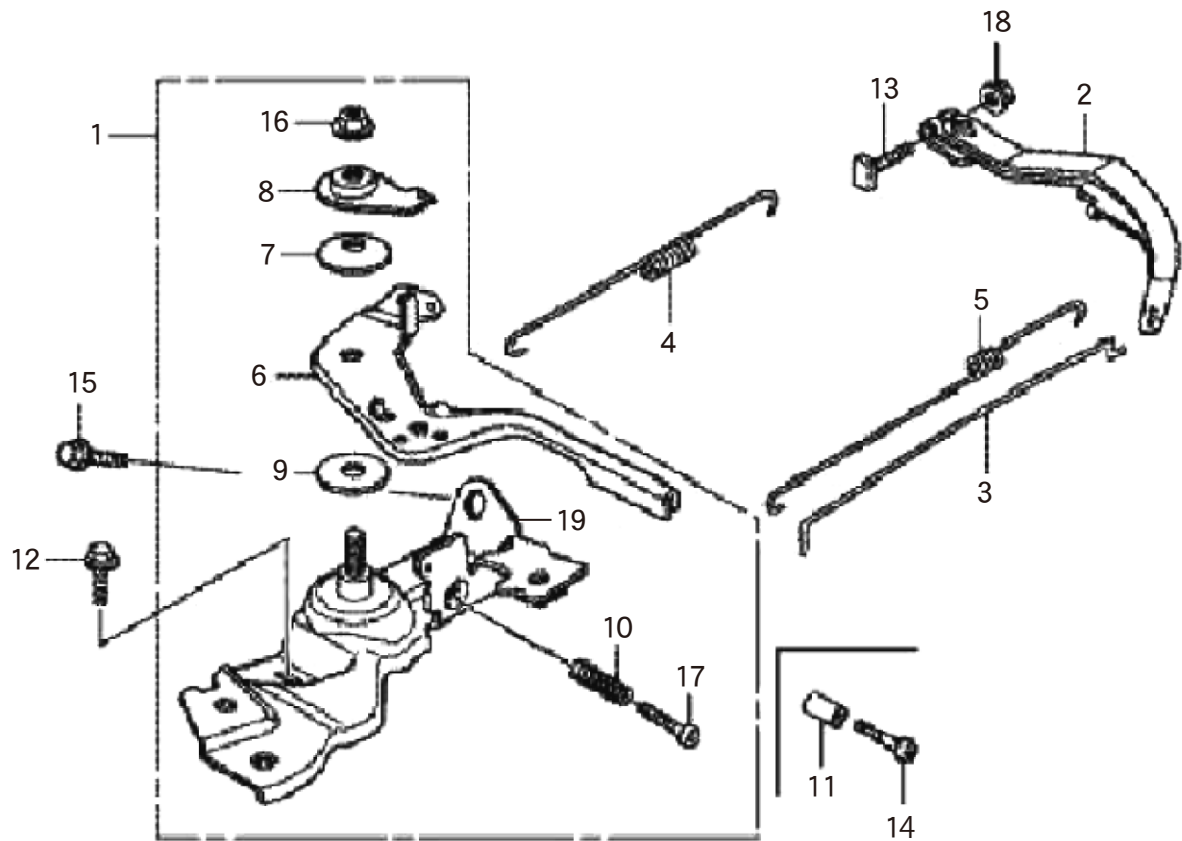

7

コントロール

(PGH) ホンダ GX120T2

□使用個数は1台に使用する個数で入り数ではありません □価格は1個あたりの単価です □表示価格に消費税は含まれておりません

見出番号	部品番号	部品名称	使用個数	備考	希望小売価格
1	16500-Z4H-010	コントロールASSY.	1		1,800
2	16551-ZE0-010	アーム,ガバナー	1		600
3	16555-ZE0-000	ロッド,ガバナー	1		200
4	16561-ZE0-030	スプリング,ガバナー	1		200
5	16562-ZE0-020	スプリング,スロットルリターン	1		150
6	16571-Z4H-010	レバー,コントロール	1		600
7	16574-ZE1-000	スプリング,レバー	1		150
8	16575-ZH8-000	ワッシャー,コントロールレバー	1		250
9	16578-ZE1-000	スペーサー,コントロールレバー	1		200
10	16584-883-300	スプリング,コントロールアジャステイング	1		200
11	16599-ZG1-M10	カラー,ストッパー	1		150
12	90013-883-000	ボルト,フランジ	1	6X12 (CT200)	150
13	90015-Z5T-000	ボルト,ガバナーアーム	1		200
14	90016-ZG9-N30	スクリュー,リセズド	1	5X25	100
15	90022-888-010	ボルト,フランジ	1	6X20 (CT200)	150
16	90114-SA0-000	ナット,セルフロック	1	6MM	200
17	93500-05025-0H	スクリュー,パン	1	5X25	100
18	94050-06000	ナット,フランジ	1	6MM	100
19	16580-Z4H-000	ベースCOMP.,コントロール	1		1,000