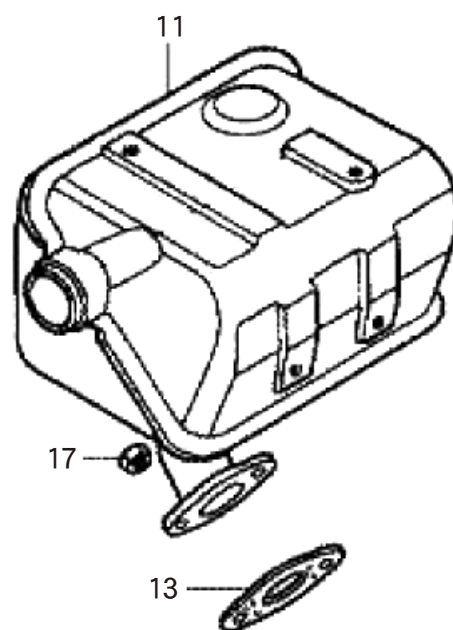

4

ファンカバー／フライホイール／イグニッションコイル (PGH) ホンダ GX120T2

4

ファンカバー／イグニッションコイル／フライホイール (PGH) ホンダ GX120T2

□使用個数は1台に使用する個数で入り数ではありません □価格は1個あたりの単価です □表示価格に消費税は含まれておりません

見出番号	部品番号	部品名称	使用個数	備考	希望小売価格
1	11347-371-300	グロメット,アジャステイングカバー	1		250
2	19610-ZE0-000ZS	カバーCOMP.,ファン	1	*R280 * (R280 パワーレッド)	3,600
3	19612-ZH7-000	プレート,サイド	1	STD	450
4	19630-ZH7-000	シユラウドCOMP.	1		850
5	35120-Z0T-821	スイッチASSY.,エンジンストップ	1		1,250
6	90013-883-000	ボルト,フランジ	6	6X12 (CT200)	150
7	90022-888-010	ボルト,フランジ	1	6X20 (CT200)	150
8	13331-Z8B-900	キー,スペシャルウツドラフ	1	25X18	350
9	19511-ZE0-000	ファン,クーリング	1		1,250
10	28451-Z4H-003	プーリー,スターター	1		1,400
11	31100-ZE0-020	フライホイールCOMP.	1		10,200
12	90201-Z0T-800	ナット,スペシャル	1	14MM	300
13	28451-ZH7-801	プーリー,スターター	1		1,600
14	30500-Z0T-003	コイルASSY.,イグニツシヨ (TEC)	1		7,650
15	30700-Z0T-821	キャツプASSY.,ノイズサプレツサー (TEC)	1		1,100
16	32195-Z0T-003	コード,ストップスイッチ	1	370MM	450
17	90121-952-000	ボルト,フランジ	2	6X25 (CT200)	150