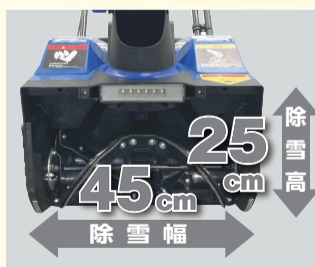

当日購入
特典あり

218,000円(税抜)
239,800円(税込)

【仕様】

- 排気量: 98.5cc(cc)
- 最大出力: 2.65馬力(PS)
- 燃料タンク容量: 1.6L
- 本体寸法: 1280×630×950mm(組立時)
- 本体重量: 57.3kg

当日購入
特典あり

198,000円(税抜)
217,800円(税込)

動画で
チェック

■ 除雪に適した雪質

- やわらかい新雪
- 重みでしまった雪
- 屋根から落ちた雪
- 溶けかけの雪

約10分で駐車場 5台分*

*1台分を約2.5m×5mとして計算。

動画で
チェック

■ 除雪に適した雪質

- やわらかい新雪
- 重みでしまった雪
- 屋根から落ちた雪
- 溶けかけの雪

約10分で駐車場 6.5台分*

*1台分を約2.5m×5mとして計算。

個人事業主の方にも最適!

コンビニ、美容院、携帯電話ショップ
など、女性従業員の多い職場での
使用に最適。

コードレス・静音!どこでも持ち運びカンタンな充電式除雪機

DSS-13

⊗オープン価格

【仕様】

- 電圧/容量: DC24V/4.0Ah
- 運転時間: 約20分
- 充電時間: 約150分
- 本体寸法: 360×280×1500mm
- 本体重量: 5.8kg

当日購入
特典あり

29,800円(税抜)
32,780円(税込)

DSB-18

⊗オープン価格

【仕様】

- 電圧/容量: DC48V/4.0Ah×2
- 運転時間: 約20分
- 充電時間: 約150分
- 本体寸法: 1130×460×930mm
- 本体重量: 12.3kg

当日購入
特典あり

54,800円(税抜)
60,280円(税込)

■ 除雪に適した雪質
やわらかい新雪
重みでしまった雪
屋根から落ちた雪
溶けかけの雪