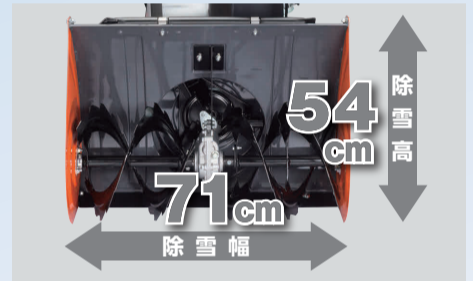

約10分で駐車場 20台分*

*1台分を約2.5m×5mとして計算。

■ 除雪に適した雪質

- やわらかい新雪 ○
- 重みでしまった雪 ○
- 屋根から落ちた雪 ○
- 溶けかけの雪 △

動画で
チェック

KSB-1170

⊗オープン価格

【仕様】

- 排気量:420cm³(cc)
- 最大出力:11.7馬力(PS)
- HST駆動
- 本体寸法:1470×742×1076mm(組立時)
- 本体重量:145.6kg

438,000円 (税抜)
481,800円 (税込)

パワフル!11馬力

雪を最大15m

飛ばせる

最大15m*

*雪質等の条件により異なります。

レバーを握るだけで
旋回OK

当日購入
特典あり

218,000円(税抜)
239,800円(税込)

【仕様】

- 排気量: 98.5cc(cc)
- 最大出力: 2.65馬力(PS)
- 燃料タンク容量: 1.6L
- 本体寸法: 1280×630×950mm(組立時)
- 本体重量: 57.3kg

当日購入
特典あり

198,000円(税抜)
217,800円(税込)

動画で
チェック

■ 除雪に適した雪質