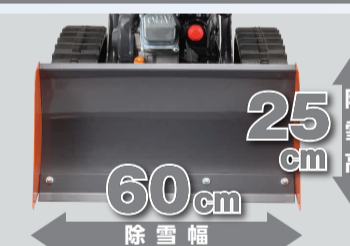

当日購入
特典あり

218,000円(税抜)
239,800円(税込)

【仕様】

- 排気量: 98.5cc(cc)
- 最大出力: 2.65馬力(PS)
- 燃料タンク容量: 1.6L
- 本体寸法: 1280×630×950mm(組立時)
- 本体重量: 57.3kg

当日購入
特典あり

198,000円(税抜)
217,800円(税込)

動画で
チェック

■ 除雪に適した雪質

- やわらかい新雪
- 重みでしまった雪
- 屋根から落ちた雪
- 溶けかけの雪

約10分で駐車場 5台分*

*1台分を約2.5m×5mとして計算。

動画で
チェック

■ 除雪に適した雪質

- やわらかい新雪
- 重みでしまった雪
- 屋根から落ちた雪
- 溶けかけの雪

約10分で駐車場 6.5台分*

*1台分を約2.5m×5mとして計算。

個人事業主の方にも最適!

コンビニ、美容院、携帯電話ショップ
など、女性従業員の多い職場での
使用に最適。

コードレス・静音!どこでも持ち運びカンタンな充電式除雪機

DSS-13

⊗オープン価格

【仕様】

- 電圧/容量: DC24V/4.0Ah
- 運転時間: 約20分
- 充電時間: 約150分
- 本体寸法: 360×280×1500mm
- 本体重量: 5.8kg

当日購入
特典あり

29,800円(税抜)
32,780円(税込)

DSB-18

⊗オープン価格

【仕様】

- 電圧/容量: DC48V/4.0Ah×2
- 運転時間: 約20分
- 充電時間: 約150分
- 本体寸法: 1130×460×930mm
- 本体重量: 12.3kg

当日購入
特典あり

54,800円(税抜)
60,280円(税込)

■ 除雪に適した雪質
やわらかい新雪
重みでしまった雪
屋根から落ちた雪
溶けかけの雪