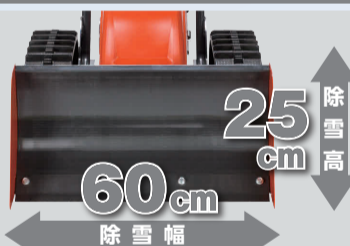

初心者にも安心!
操作简单

SR-350

⊗オープン価格

ESR-600

⊗オープン価格

【仕様】

- 電源: AC-100V(50Hz/60Hz)
- 充電時間*: 約12時間(室温: 25°C±5°C)
- 連続運転時間*: 約1時間(気温: 0°C)
- 本体寸法: 1280×630×910mm(組立時)
- 本体重量: 54kg

*条件により異なります。

当日購入
特典あり

218,000円(税抜)
239,800円(税込)

【仕様】

- 排気量: 98.5cc(cc)
- 最大出力: 2.65馬力(PS)
- 燃料タンク容量: 1.6L
- 本体寸法: 1280×630×950mm(組立時)
- 本体重量: 57.3kg

当日購入
特典あり

198,000円(税抜)
217,800円(税込)

動画で
チェック

■ 除雪に適した雪質

- やわらかい新雪
- 重みでしまった雪
- 屋根から落ちた雪
- 溶けかけの雪

約10分で駐車場 5台分*

*1台分を約2.5m×5mとして計算。

動画で
チェック

■ 除雪に適した雪質

- やわらかい新雪
- 重みでしまった雪
- 屋根から落ちた雪
- 溶けかけの雪

約10分で駐車場 6.5台分*

*1台分を約2.5m×5mとして計算。