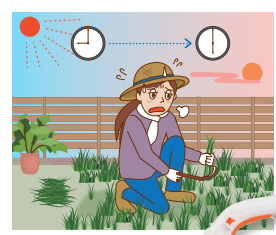

お悩み②
草むしりが終わらない...
でも、刃が回る草刈機は怖い...

おそうじ感覚で使えて、
飛び散りにくいから安全

充電式下刈りバリカン

こんな方におすすめ！

- 草むしりが辛い
- 回転刃の草刈機は怖い
- 際、奥、隙間の草が
気になる

NEW!
2024年春

バリカン式で
石や草が
飛び散りにくい

隙間に!