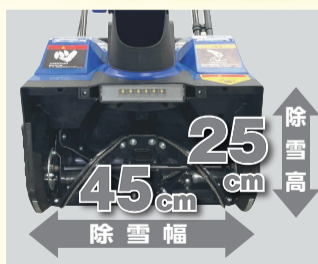

【仕様】

- 排気量: 98.5cc(cc)
- 最大出力: 2.65馬力(PS)
- 燃料タンク容量: 1.6L
- 本体寸法: 1280×630×950mm(組立時)
- 本体重量: 57.3kg

当日購入  
特典あり

198,000円(税抜)  
217,800円(税込)

動画で  
チェック

■ 除雪に適した雪質

- やわらかい新雪
- 重みでしまった雪
- 屋根から落ちた雪
- 溶けかけの雪

約10分で駐車場 5台分\*

\*1台分を約2.5m×5mとして計算。

動画で  
チェック

■ 除雪に適した雪質

- やわらかい新雪
- 重みでしまった雪
- 屋根から落ちた雪
- 溶けかけの雪

約10分で駐車場 6.5台分\*

\*1台分を約2.5m×5mとして計算。

個人事業主の方にも最適!

コンビニ、美容院、携帯電話ショップ  
など、女性従業員の多い職場での  
使用に最適。

## コードレス・静音!どこでも持ち運びカンタンな充電式除雪機

DSS-13

⊗オープン価格

【仕様】

- 電圧/容量: DC24V/4.0Ah
- 運転時間: 約20分
- 充電時間: 約150分
- 本体寸法: 360×280×1500mm
- 本体重量: 5.8kg

当日購入  
特典あり

29,800円(税抜)  
32,780円(税込)

DSB-18

⊗オープン価格

【仕様】

- 電圧/容量: DC48V/4.0Ah×2
- 運転時間: 約20分
- 充電時間: 約150分
- 本体寸法: 1130×460×930mm
- 本体重量: 12.3kg

当日購入  
特典あり

54,800円(税抜)  
60,280円(税込)

■ 除雪に適した雪質  
やわらかい新雪   
重みでしまった雪   
屋根から落ちた雪   
溶けかけの雪