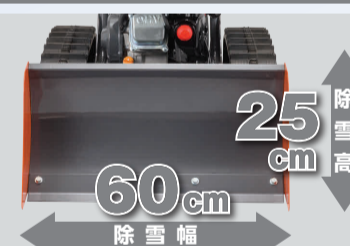

【仕様】

- 排気量: 98.5cc(cc)
- 最大出力: 2.65馬力(PS)
- 燃料タンク容量: 1.6L
- 本体寸法: 1280×630×950mm(組立時)
- 本体重量: 57.3kg

当日購入  
特典あり

198,000円(税抜)  
217,800円(税込)

動画で  
チェック

■ 除雪に適した雪質

- やわらかい新雪
- 重みでしまった雪
- 屋根から落ちた雪
- 溶けかけの雪

約10分で駐車場 5台分\*

\*1台分を約2.5m×5mとして計算。

動画で  
チェック

■ 除雪に適した雪質

- やわらかい新雪
- 重みでしまった雪
- 屋根から落ちた雪
- 溶けかけの雪

約10分で駐車場 6.5台分\*

\*1台分を約2.5m×5mとして計算。

個人事業主の方にも最適!

コンビニ、美容院、携帯電話ショップ  
など、女性従業員の多い職場での  
使用に最適。

## コードレス・静音!どこでも持ち運びカンタンな充電式除雪機

DSS-13

⊗オープン価格

【仕様】

- 電圧/容量: DC24V/4.0Ah
- 運転時間: 約20分
- 充電時間: 約150分
- 本体寸法: 360×280×1500mm
- 本体重量: 5.8kg

当日購入  
特典あり

29,800円(税抜)  
32,780円(税込)

DSB-18

⊗オープン価格

【仕様】

- 電圧/容量: DC48V/4.0Ah×2
- 運転時間: 約20分
- 充電時間: 約150分
- 本体寸法: 1130×460×930mm
- 本体重量: 12.3kg

当日購入  
特典あり

54,800円(税抜)  
60,280円(税込)

■ 除雪に適した雪質  
やわらかい新雪   
重みでしまった雪   
屋根から落ちた雪   
溶けかけの雪