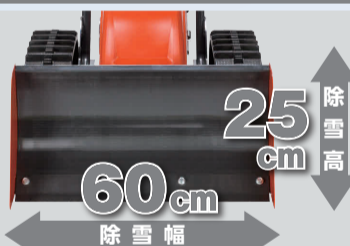

【仕様】

- 排気量: 98.5cc(cc)
- 最大出力: 2.65馬力(PS)
- 燃料タンク容量: 1.6L
- 本体寸法: 1280×630×950mm(組立時)
- 本体重量: 57.3kg

当日購入  
特典あり

198,000円(税抜)  
217,800円(税込)

動画で  
チェック

■ 除雪に適した雪質

- やわらかい新雪
- 重みでしまった雪
- 屋根から落ちた雪
- 溶けかけの雪

約10分で駐車場 5台分\*

\*1台分を約2.5m×5mとして計算。

動画で  
チェック

■ 除雪に適した雪質

- やわらかい新雪
- 重みでしまった雪
- 屋根から落ちた雪
- 溶けかけの雪

約10分で駐車場 6.5台分\*

\*1台分を約2.5m×5mとして計算。

個人事業主の方にも最適!

コンビニ、美容院、携帯電話ショップ  
など、女性従業員の多い職場での  
使用に最適。