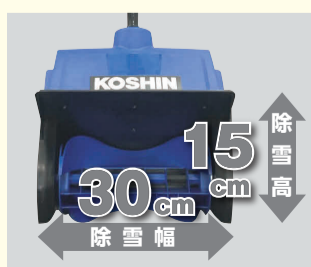

【仕様】

- 排気量: 98.5cc(cc)
- 最大出力: 2.65馬力(PS)
- 燃料タンク容量: 1.6L
- 本体寸法: 1280×630×950mm(組立時)
- 本体重量: 57.3kg

当日購入  
特典あり

198,000円(税抜)  
217,800円(税込)

動画で  
チェック

■ 除雪に適した雪質

- やわらかい新雪
- 重みでしまった雪
- 屋根から落ちた雪
- 溶けかけの雪

約10分で駐車場 5台分\*

\*1台分を約2.5m×5mとして計算。

動画で  
チェック

■ 除雪に適した雪質

- やわらかい新雪
- 重みでしまった雪
- 屋根から落ちた雪
- 溶けかけの雪

約10分で駐車場 6.5台分\*

\*1台分を約2.5m×5mとして計算。

個人事業主の方にも最適!

コンビニ、美容院、携帯電話ショップ  
など、女性従業員の多い職場での  
使用に最適。

## コードレス・静音!どこでも持ち運びカンタンな充電式除雪機

DSS-13

⊗オープン価格

【仕様】

- 電圧/容量: DC24V/4.0Ah
- 運転時間: 約20分
- 充電時間: 約150分
- 本体寸法: 360×280×1500mm
- 本体重量: 5.8kg

当日購入  
特典あり

29,800円(税抜)  
32,780円(税込)

DSB-18

⊗オープン価格

【仕様】

- 電圧/容量: DC48V/4.0Ah×2
- 運転時間: 約20分
- 充電時間: 約150分
- 本体寸法: 1130×460×930mm
- 本体重量: 12.3kg

当日購入  
特典あり

54,800円(税抜)  
60,280円(税込)

■ 除雪に適した雪質  
やわらかい新雪   
重みでしまった雪   
屋根から落ちた雪   
溶けかけの雪