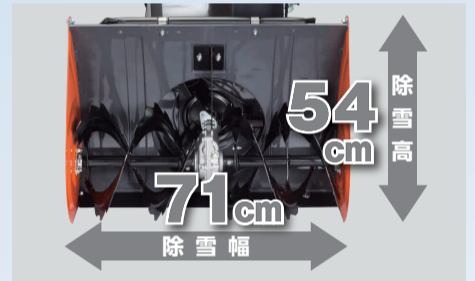

約10分で駐車場 20台分\*

\*1台分を約2.5m×5mとして計算。

■ 除雪に適した雪質

- やわらかい新雪 ○
- 重みでしまった雪 ○
- 屋根から落ちた雪 ○
- 溶けかけの雪 △

動画で  
チェック

KSB-1170

⊗オープン価格

【仕様】

- 排気量:420cm<sup>3</sup>(cc)
- 最大出力:11.7馬力(PS)
- HST駆動
- 本体寸法:1470×742×1076mm(組立時)
- 本体重量:145.6kg

438,000円 (税抜)  
481,800円 (税込)

パワフル!11馬力

雪を最大15m

飛ばせる

最大15m\*

\*雪質等の条件により異なります。

レバーを握るだけで  
旋回OK

【仕様】

- 排気量: 98.5cc(cc)
- 最大出力: 2.65馬力(PS)
- 燃料タンク容量: 1.6L
- 本体寸法: 1280×630×950mm(組立時)
- 本体重量: 57.3kg

当日購入  
特典あり

198,000円(税抜)  
217,800円(税込)

動画で  
チェック

■ 除雪に適した雪質

- やわらかい新雪
- 重みでしまった雪
- 屋根から落ちた雪
- 溶けかけの雪

約10分で駐車場 5台分\*