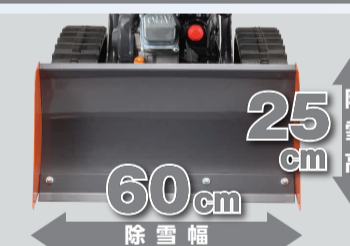

当日購入
特典あり

218,000円(税抜)
239,800円(税込)

【仕様】

- 排気量: 98.5cc(cc)
- 最大出力: 2.65馬力(PS)
- 燃料タンク容量: 1.6L
- 本体寸法: 1280×630×950mm(組立時)
- 本体重量: 57.3kg

当日購入
特典あり

198,000円(税抜)
217,800円(税込)

動画で
チェック

■ 除雪に適した雪質

- やわらかい新雪
- 重みでしまった雪
- 屋根から落ちた雪
- 溶けかけの雪

約10分で駐車場 5台分*

*1台分を約2.5m×5mとして計算。

動画で
チェック

■ 除雪に適した雪質

- やわらかい新雪
- 重みでしまった雪
- 屋根から落ちた雪
- 溶けかけの雪

約10分で駐車場 6.5台分*

*1台分を約2.5m×5mとして計算。

個人事業主の方にも最適!

コンビニ、美容院、携帯電話ショップ
など、女性従業員の多い職場での使用に最適。

コードレス・静音!どこでも持ち運びカンタンな充電式除雪機

DSS-13

ⓧオープン価格

【仕様】

- 電圧/容量: DC24V/4.0Ah
- 運転時間: 約20分
- 充電時間: 約150分
- 本体寸法: 360×280×1500mm
- 本体重量: 5.8kg

当日購入
特典あり

29,800円(税抜)
32,780円(税込)

DSB-18

ⓧオープン価格

【仕様】

- 電圧/容量: DC48V/4.0Ah×2
- 運転時間: 約20分
- 充電時間: 約150分
- 本体寸法: 1130×460×930mm
- 本体重量: 12.3kg

当日購入
特典あり

54,800円(税抜)
60,280円(税込)

■ 除雪に適した雪質
やわらかい新雪
重みでしまった雪
屋根から落ちた雪
溶けかけの雪