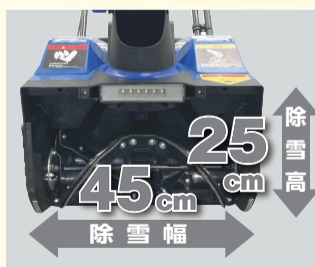

当日購入
特典あり

218,000円(税抜)
239,800円(税込)

【仕様】

- 排気量: 98.5cc(cc)
- 最大出力: 2.65馬力(PS)
- 燃料タンク容量: 1.6L
- 本体寸法: 1280×630×950mm(組立時)
- 本体重量: 57.3kg

当日購入
特典あり

198,000円(税抜)
217,800円(税込)

動画で
チェック

■ 除雪に適した雪質

- やわらかい新雪
- 重みでしまった雪
- 屋根から落ちた雪
- 溶けかけの雪

約10分で駐車場 5台分*

*1台分を約2.5m×5mとして計算。

動画で
チェック

■ 除雪に適した雪質

- やわらかい新雪
- 重みでしまった雪
- 屋根から落ちた雪
- 溶けかけの雪

約10分で駐車場 6.5台分*

*1台分を約2.5m×5mとして計算。

個人事業主の方にも最適!

コンビニ、美容院、携帯電話ショップ
など、女性従業員の多い職場での使用に最適。

コードレス・静音!どこでも持ち運びカンタンな充電式除雪機

DSS-13

ⓧオープン価格

【仕様】

- 電圧/容量: DC24V/4.0Ah
- 運転時間: 約20分
- 充電時間: 約150分
- 本体寸法: 360×280×1500mm
- 本体重量: 5.8kg

当日購入
特典あり

29,800円(税抜)
32,780円(税込)

DSB-18

ⓧオープン価格

【仕様】

- 電圧/容量: DC48V/4.0Ah×2
- 運転時間: 約20分
- 充電時間: 約150分
- 本体寸法: 1130×460×930mm
- 本体重量: 12.3kg

当日購入
特典あり

54,800円(税抜)
60,280円(税込)

■ 除雪に適した雪質
やわらかい新雪
重みでしまった雪
屋根から落ちた雪
溶けかけの雪