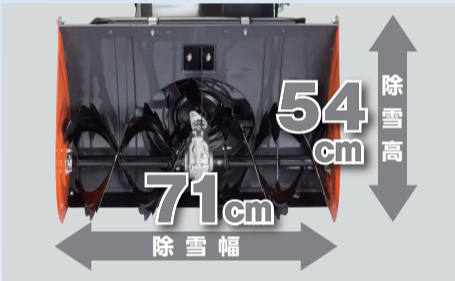

KSB-1170

⊗オープン価格

【仕様】

- 排気量:420cm³(cc)
- 最大出力:11.7馬力(PS)
- HST駆動
- 本体寸法:1470×742×1076mm(組立時)
- 本体重量:145.6kg

当日購入
特典あり

約10分で駐車場 20台分*

*1台分を約2.5m×5mとして計算。

■ 除雪に適した雪質

当日購入
特典あり

218,000円(税抜)
239,800円(税込)

【仕様】

- 排気量: 98.5cc(cc)
- 最大出力: 2.65馬力(PS)
- 燃料タンク容量: 1.6L
- 本体寸法: 1280×630×950mm(組立時)
- 本体重量: 57.3kg

当日購入
特典あり

198,000円(税抜)
217,800円(税込)

動画で
チェック

■ 除雪に適した雪質