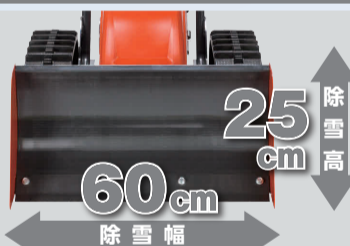

初心者にも安心!
操作简单

SR-350

ⓧオープン価格

ESR-600

ⓧオープン価格

【仕様】

- 電源: AC-100V(50Hz/60Hz)
- 充電時間*: 約12時間(室温: 25°C±5°C)
- 連続運転時間*: 約1時間(気温: 0°C)
- 本体寸法: 1280×630×910mm(組立時)
- 本体重量: 54kg

*条件により異なります。

当日購入
特典あり

218,000円(税抜)
239,800円(税込)

【仕様】

- 排気量: 98.5cc(cc)
- 最大出力: 2.65馬力(PS)
- 燃料タンク容量: 1.6L
- 本体寸法: 1280×630×950mm(組立時)
- 本体重量: 57.3kg

当日購入
特典あり

198,000円(税抜)
217,800円(税込)

動画で
チェック

■ 除雪に適した雪質

- やわらかい新雪
- 重みでしまった雪
- 屋根から落ちた雪
- 溶けかけの雪

約10分で駐車場 5台分*

*1台分を約2.5m×5mとして計算。

動画で
チェック

■ 除雪に適した雪質

- やわらかい新雪
- 重みでしまった雪
- 屋根から落ちた雪
- 溶けかけの雪

約10分で駐車場 6.5台分*

*1台分を約2.5m×5mとして計算。