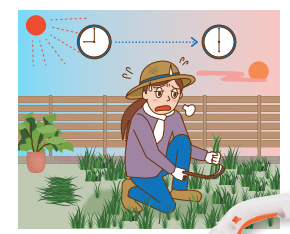

バリカン式で  
石や草が  
飛び散りにくい

運転時間※1  
約30分

②SGB-180 **18,000円**  
(税込19,800円)

**お悩み③**  
ノコギリでは中々切れない...  
腕が疲れた...

ノコギリの代わりに、  
手軽でカンタンです！

充電式ハンディチェンソー

こんな方におすすめ！

- ノコギリでの作業は疲れる
- ハサミで切れない太さの枝を切りたい