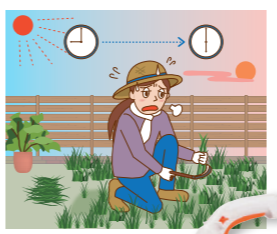

2種類の刈刃対応
茂った草に 際刈りに

チップソー 樹脂ブレード

①SGC-180
13,800円
(税込15,180円)

お悩み②
草むしりが終わらない...
でも、刃が回る草刈機は怖い...

おそうじ感覚で使えて、
飛び散りにくいから安全

充電式下刈りバリカン

こんな方におすすめ！
●草むしりが辛い
●回転刃の草刈機は怖い
●際、奥、隙間の草が
気になる

バリカン式で
石や草が
飛び散りにくい