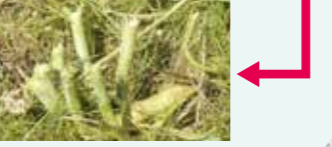

草刈機を置いたまま、押すだけで草が刈れます!

NEW!
2024年春

キャリー式エンジン草刈機

⑧EFR-26C **2サイクル**
27,800円
(税込30,580円)

こんな方におすすめ!

- 刈払機を扱うのが辛い
- 刈払機を持ち続ける力が無い
- 広範囲の面積を刈りたい

耐久性・刈り能力が大幅アップしました!

太い草も切れ味よし