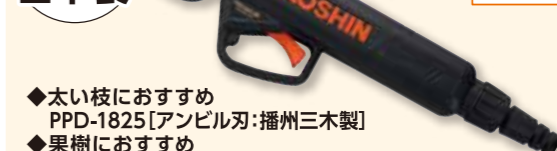

軽い!

運転時間※2
約3.5時間

充電式剪定はさみ

プロ仕様
PREMIUM
スマートコーシン

スマートコーシンプレミアム
プロユーザーの“ご不満を解消する”1ランク上の商品です。

軽くて切れ味よし!

刃
日本製

最大切断径
直径2.5cm