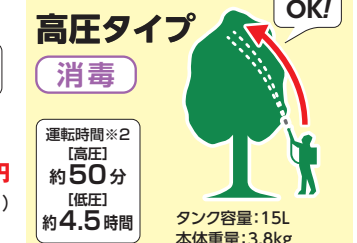

㉑SLS-15H **41,800円**
(税込45,980円)

※メーカー希望小売価格は全てオープン価格です。 ※予告なく仕様変更を行う場合がございます。 ※本体重量はバッテリーを含みます。 (充電式商品の仕様について) 充電時間は気温やバッテリー残量などにより異なります。 ※1 運転時間は満充電・無負荷時の時間です。 ※2 運転時間は満充電・負荷時の時間です。 ※駐車場1台、2.5m×5m=12.5㎡で計算、使用状況により異なります。 ※イラスト・写真はイメージです。 24-04 699047801