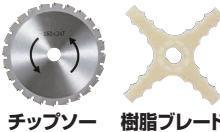

運転時間※1  
約50分

- 腰を曲げての作業が辛い
- 早く終わらせたい
- 難しい機械は苦手

疲れにくさに  
こだわりあり。

2種類の刈刃対応

茂った草に 際刈りに

チップソー 樹脂ブレード

①SGC-180  
12,600円  
(税込13,860円)

NEW!  
2024年春