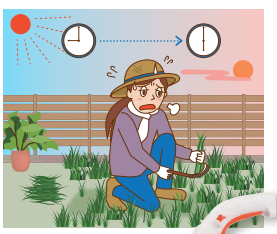

掃除機感覚で使えて、
飛び散りにくいから安全

充電式下刈りバリカン

こんな方におすすめ!
●草むしりが辛い
●回転刃の草刈機は怖い
●際、奥、隙間の草が気になる

バリカン式で
石や草が
飛び散りにくい

④SMS-360RT25
(税抜) **72,800円**
(税込 80,080円)

⑤PBC-3650
(税抜) **39,800円**
(税込 43,780円)

⑥SBC-3650B
(税抜) **28,800円**
(税込 31,680円)