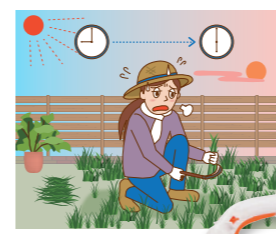

こんな方におすすめ！

- 腰を曲げての作業が辛い
- 早く終わらせたい
- 難しい機械は苦手

2種類の刈刃対応
茂った草に 際刈りに

NEW! 2024年春

①SGC-180 **12,500円**
(税込 13,750円)

お悩み②
草むしりが終わらない...
でも、刃が回る草刈機は怖い...

おそうじ感覚で使えて、
飛び散りにくいから安全

充電式下刈りバリカン