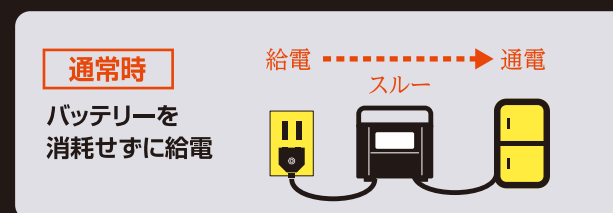

停電時でも給電が途切れず
安心 (パススルー・EPS機能)

普段からポータブル電源経由で電源を取れば、
停電時には自動でポータブル電源から給電可能です。