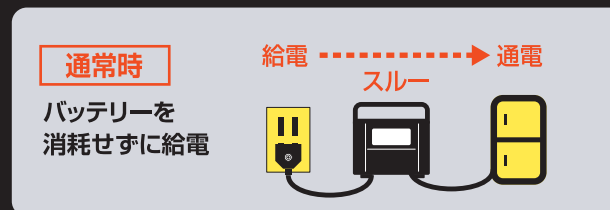

停電時でも給電が途切れず
安心 (パススルー・EPS機能)

普段からポータブル電源経由で電源を取れば、
停電時には自動でポータブル電源から給電可能です。