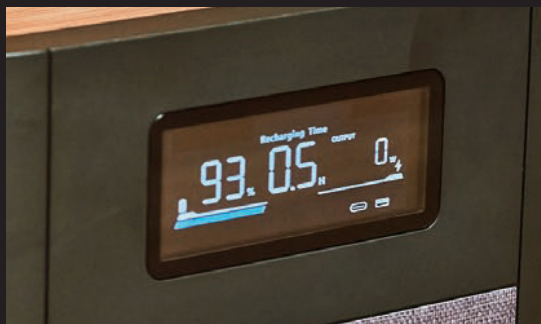

毎日使っても10年使える
長寿命*1

充放電サイクル：約4,000回

長寿命のリン酸鉄リチウムイオン電池を搭載。
充放電サイクル約4,000回、毎日使っても
約10年使用できます。

※1適切な利用方法及び環境下においては、10年使っても70%の
電池初期容量を保持します。(1日1回の充放電使用時)

急速2時間充電

充電が切れても短時間で充電完了。
充電状況を液晶画面で確認できます。

停電時でも給電が途切れず
安心 (パススルー・EPS機能)