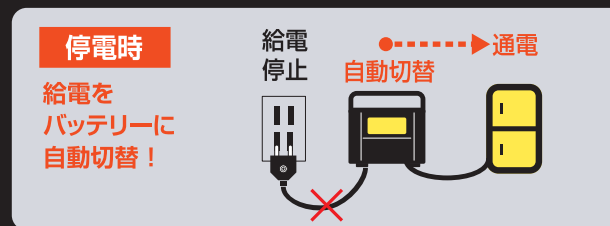

停電時でも給電が途切れず
安心 (パススルー・EPS機能)

普段からポータブル電源経由で電源を取れば、
停電時には自動でポータブル電源から給電可能です。