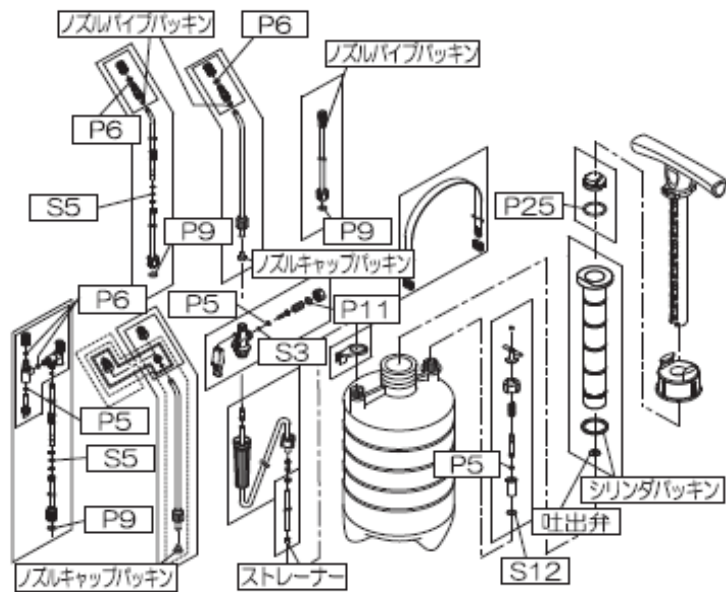

各パッキンがどこについているか示しています。

KOSHIN

蓄圧式噴霧器
Mister AUTO

HS-B/C/Eシリーズ専用

HS-B/C/Eパッキンフルセット

PA-176

セット内容	・Oリング : S3, S5, S12, P5, P6, P9, P11, P25
	・吐出弁 ・シリンダパッキン ・ノズルパイプパッキン ・ストレーナー ・ノズルキャップパッキン
注意	Oリングのサイズを確認してください。水漏れの原因となります。 Oリングには定期的に少量のグリス(PA-186)を注油してください。

同梱されているパッキンの実際のサイズを記載しています。

PA-176 Oリング 実寸大表

番号	S3	S5	S12	P5	P6	P9	P11
内径 (mm)	2.5	4.5	11.5	4.8	5.8	8.8	10.8
外径 (mm)	5.5	7.5	14.5	8.6	9.6	12.6	15.6
個数	1	1	1	3	4	2	1
形状							

番号	P25
内径 (mm)	24.7
外径 (mm)	31.7
個数	1
形状	

単位 : mm

名称	ストレーナー	吐出弁	シリンダパッキン
個数	1	1	1
形状			
名称	ノズルキャップパッキン	ノズルパイプパッキン	
個数	1	1	
形状			