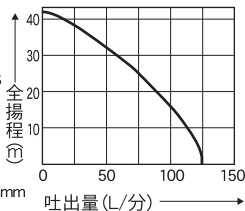

■付属品

ストレーナー
1ヶ

吸入ホース
3m

ホースバンド 25mm用 3ヶ
15、20mm用 各1ヶ

カップリングタミ
25mm×25mm 1セット

タケノコノズル
25mm×20mm、
25mm×15mm 各1ヶ

ワンタッチ
カップリング
1セット

エンジン工具
一式

使用可能ホース口径 (mm)

吸入側: 25mm

吐出側: 15・20・25mm

ポンプ

エンジンポンプ SE

機種	SE-25FH		
ポンプ	吸入・吐出口径	25mm (G1^{1/2})	
	全揚程	42m (0.42MPa)	
	最大吸入揚程	8m	
	最大吐出量	125L/分	
エンジン	エンジン名称	EH035PA	
	形式	空冷4サイクルガソリンエンジン	
	総排気量	33.5cc	
	出力	連続定格	0.73kW (0.99PS) / 7000rpm
		最大	1.07kW (1.45PS) / 7000rpm
	使用燃料	自動車用無鉛ガソリン	
	燃料タンク容量	0.65L	
	使用オイル	エンジンオイルSE級以上 SAE 10W-30	
	使用オイル量	0.1L	
点火プラグ	NGK: CMR4A		
燃料消費目安	約45分*		
本体重量	7.5kg		
J A N	4971770-123748		
メーカー希望小売価格	64,100円 (税抜)		

*使用条件によって異なります。