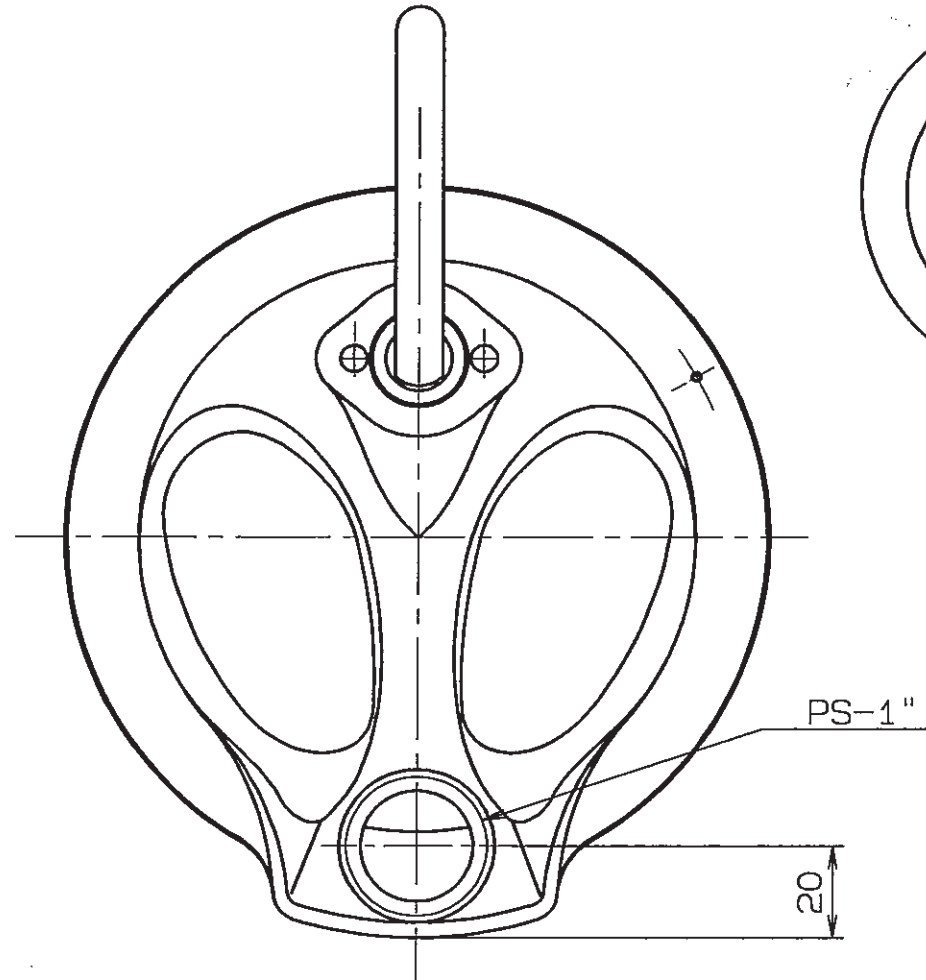

電源コード先端形状

SK-2520

SK-2524

機種	先端形状
SK-2510	漏電遮断機
SK-2520	Y型端子
SK-2524	電源コード(ぶつ切り)

※メイン図面はSK-2510の電源コードの形状を示す。

SK-2510・2520・2524