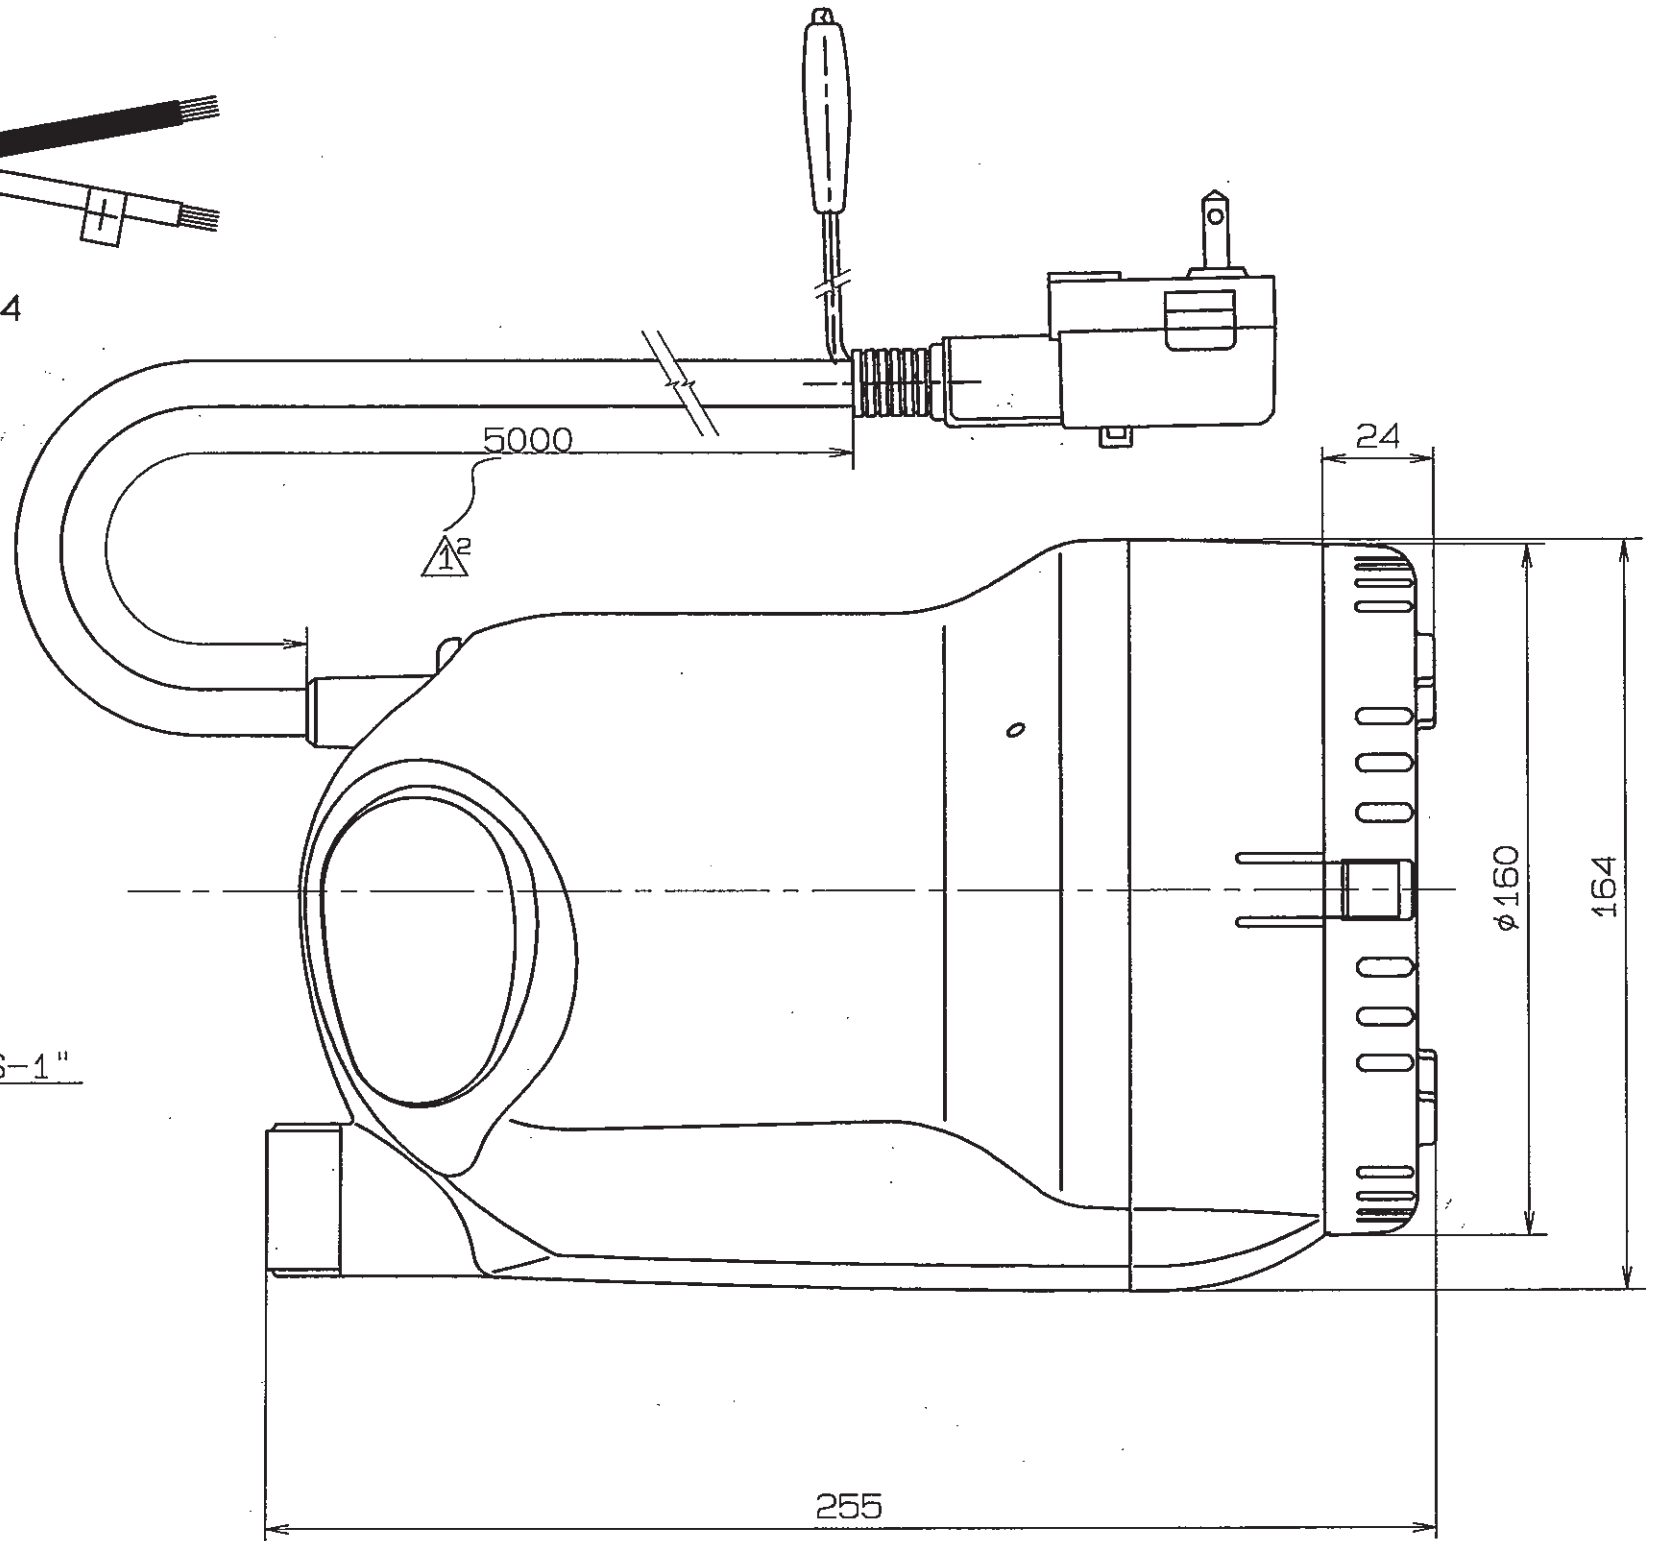

電源コード先端形状

SK-2520

SK-2524

機種	先端形状
SK-2510	漏電遮断機
SK-2520	Y型端子
SK-2524	電源コード(ぶつ切り)

※メイン図面はSK-2510の電源コードの形状を示す。

SK-2510・2520・2524