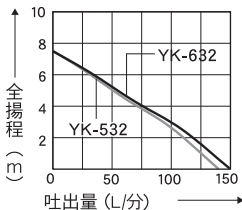

- 付属品
- ホースバンド 25、32mm用 各1ヶ
 - カップリング 32mm 1ヶ
 - カップリング パッキン 32mm 1ヶ
 - タケノコニップル 32mm×32mm、32mm×25mm 各1ヶ

■性能曲線

使用可能水質

清水 にごった水 固形物のある水 海水 薬品

ポンプ通過可能物サイズ 10mm

※使用可能水は「水中ポンプ水質定義表」(P.10)を参照してください。

使用可能ホース内径(mm)

32 25

機種		YK-532	YK-632
周波数		50Hz	60Hz
ポンプ	吐出口径	32mm (G1 ¹ / ₄ ")	
	全揚程	7.5m (0.075MPa)	
	最大吐出量	140L/分	150L/分
モーター	電圧	AC-100V	
	定格電流	4.1A	3.8A
	出力	180W	
	消費電力	365W	337W
	電源コード	0.75mm ² × 4m	
最大延長コード長さ	0.75mm ² 時：20mまで、1.25mm ² 時：40mまで		
推奨漏電遮断器	定格容量 15A / 定格感度電流 15mA (P.81参照)		
発電機必要容量	1.2kW以上※ ¹		
連続使用可能時間	8時間 (ただし、消耗品の寿命は累計使用時間3000時間)		
最低起動水位目安	A:13cm、B:11cm	残水水位目安	A:4cm、B:1cm
電気代目安 (1時間)	8.0円		7.4円
本体重量	4.0kg		
J A N	4971770-342286		4971770-342293
メーカー希望小売価格	オープン		