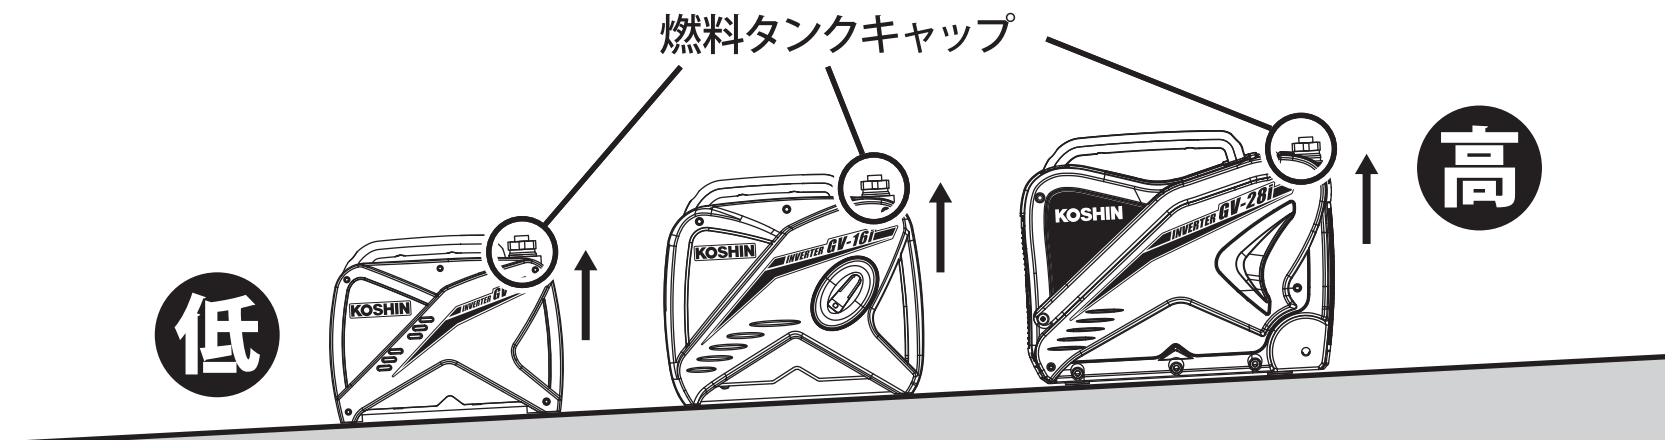

発電機の設置について

本機は平坦地で使用してください。やむを得ず緩やかな傾斜地で使用する場合は、必ず **燃料タンクキャップ側が高く** なるように設置してください。守らない場合、給油口からガソリンがあふれるおそれがあります。

这个文件只用于内容确认，不能用于印刷。
印刷是请一定使用AI文件。

このデータは内容確認用であり、印刷に使用するデータではありません。

印刷は必ず AI データを使用してください。