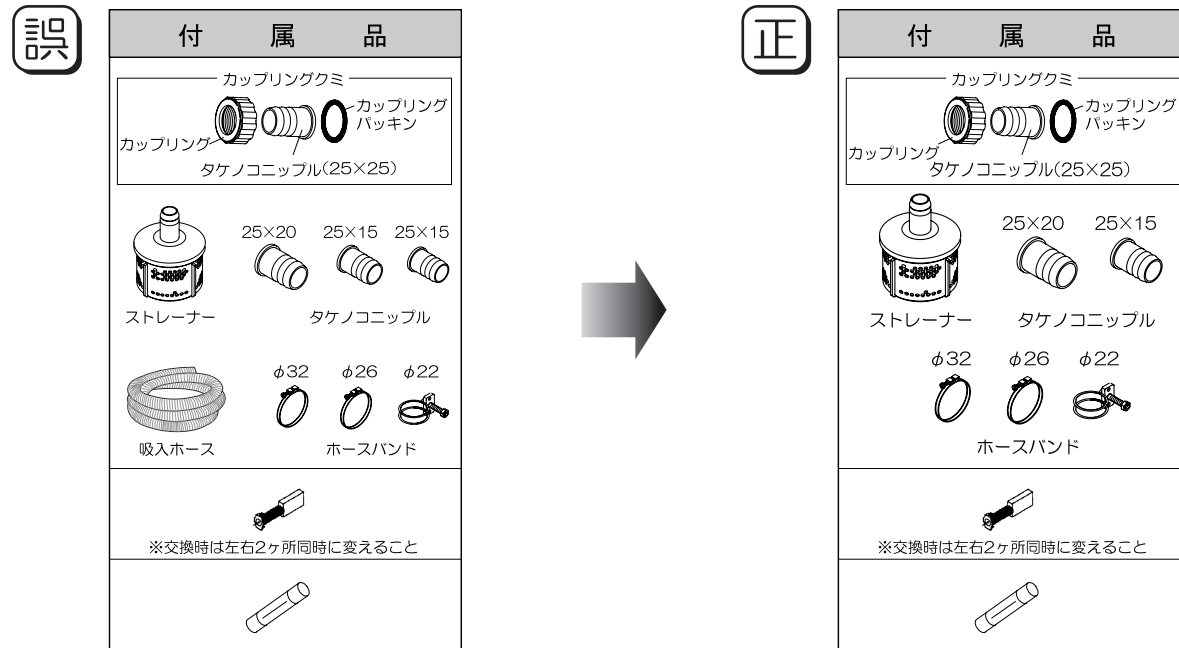

取扱説明書 訂正のご案内

这个文件只用于内容确认，不能用于印刷。
印刷是请一定使用AI文件。

このデータは内容確認用であり、印刷に使用するデータではありません。
印刷は必ずAIデータを使用してください。
This data is for sure the contents, not the data be used for printing.
When you make a print, please use the AI data always.

取扱説明書 訂正のご案内

この度は、弊社商品をお買い上げいただきありがとうございます。
取扱説明書の一部に訂正がございますので、ご案内させていただきます。
よろしくお願い致します。

この度は、弊社商品をお買い上げいただきありがとうございます。
取扱説明書の一部に訂正がございますので、ご案内させていただきます。
よろしくお願い致します。

■P.12 主なアフターパーツについて(付属品イラスト部)

※本製品に吸入ホースは付属されておりません。