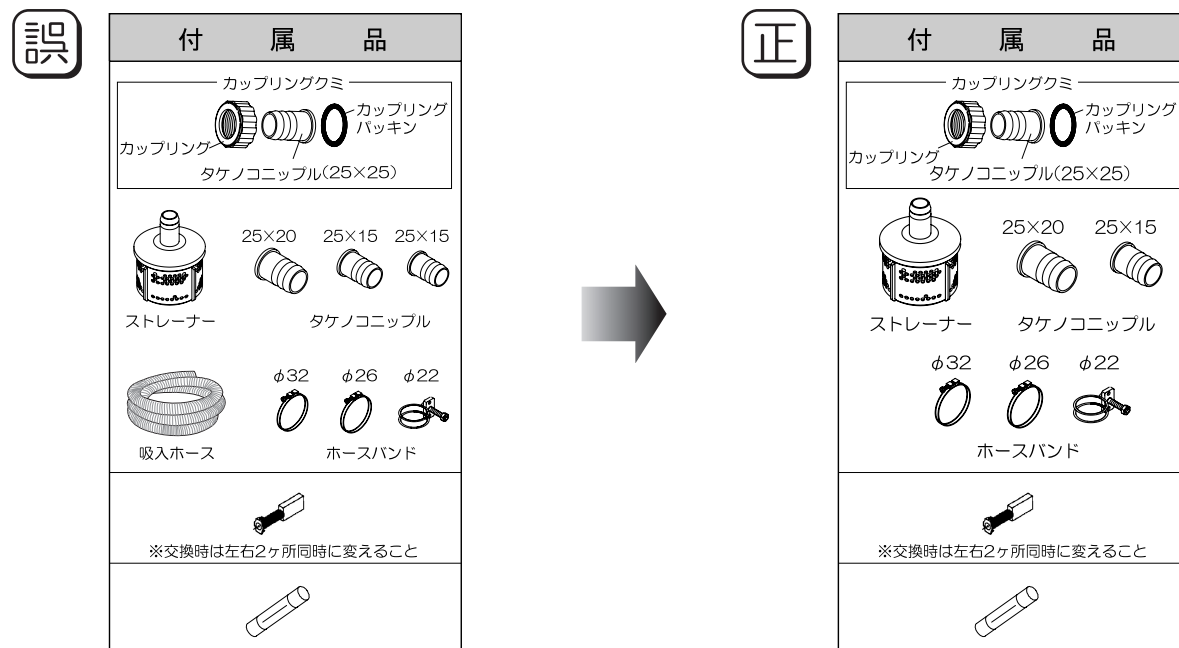

■P.12 主なアフターパーツについて(付属品イラスト部)

※本製品に吸入ホースは付属されておりません。

取扱説明書 訂正のご案内

この度は、弊社商品をお買い上げいただきありがとうございます。
取扱説明書の一部に訂正がございますので、ご案内させていただきます。
よろしくお願い致します。