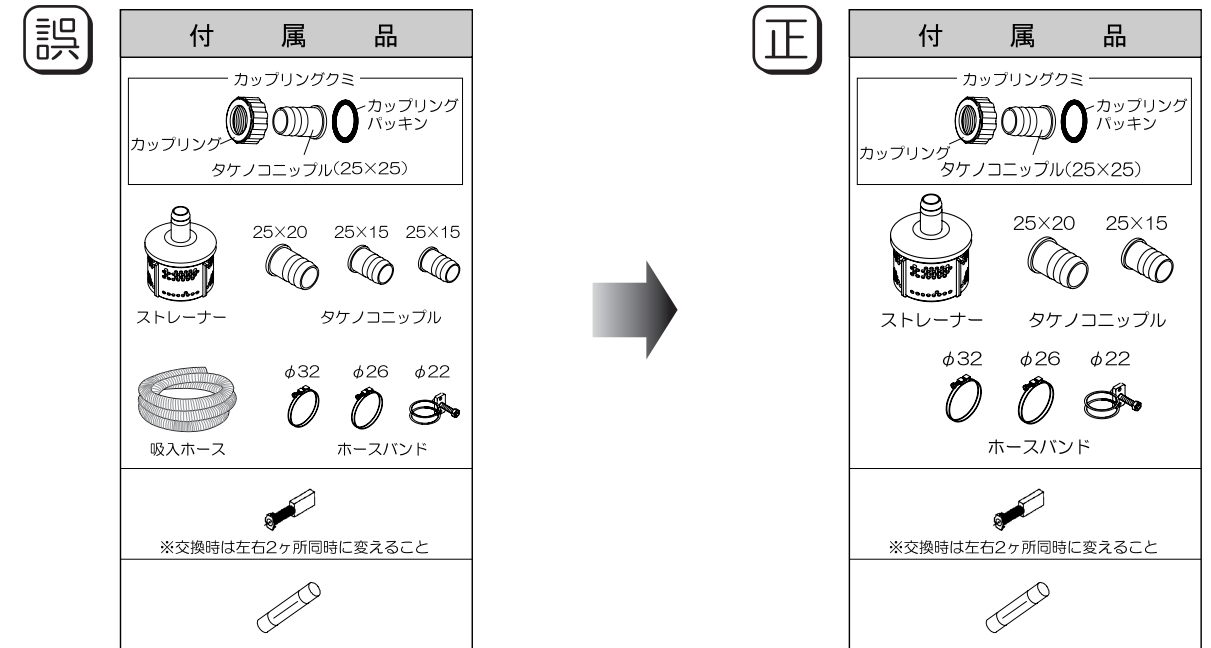

■P.12 主なアフターパーツについて(付属品イラスト部)

※本製品に吸入ホースは付属されておりません。

取扱説明書 訂正のご案内

この度は、弊社商品をお買い上げいただきありがとうございます。
取扱説明書の一部に訂正がございますので、ご案内させていただきます。
よろしくお願い致します。

この度は、弊社商品をお買い上げいただきありがとうございます。
取扱説明書の一部に訂正がございますので、ご案内させていただきます。
よろしくお願い致します。