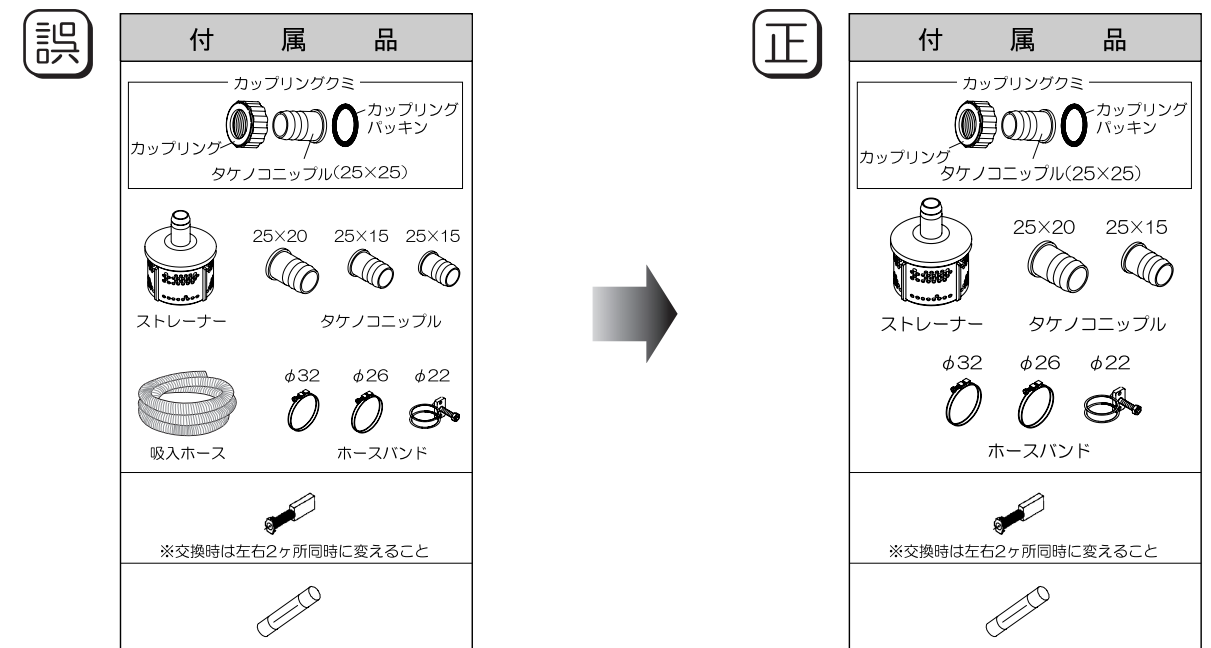

■P.12 主なアフターパーツについて(付属品イラスト部)

※本製品に吸入ホースは付属されておりません。

取扱説明書 訂正のご案内

この度は、弊社商品をお買い上げいただきありがとうございます。
取扱説明書の一部に訂正がございますので、ご案内させていただきます。
よろしくお願い致します。

■P.12 主なアフターパーツについて(付属品イラスト部)

※本製品に吸入ホースは付属されておりません。