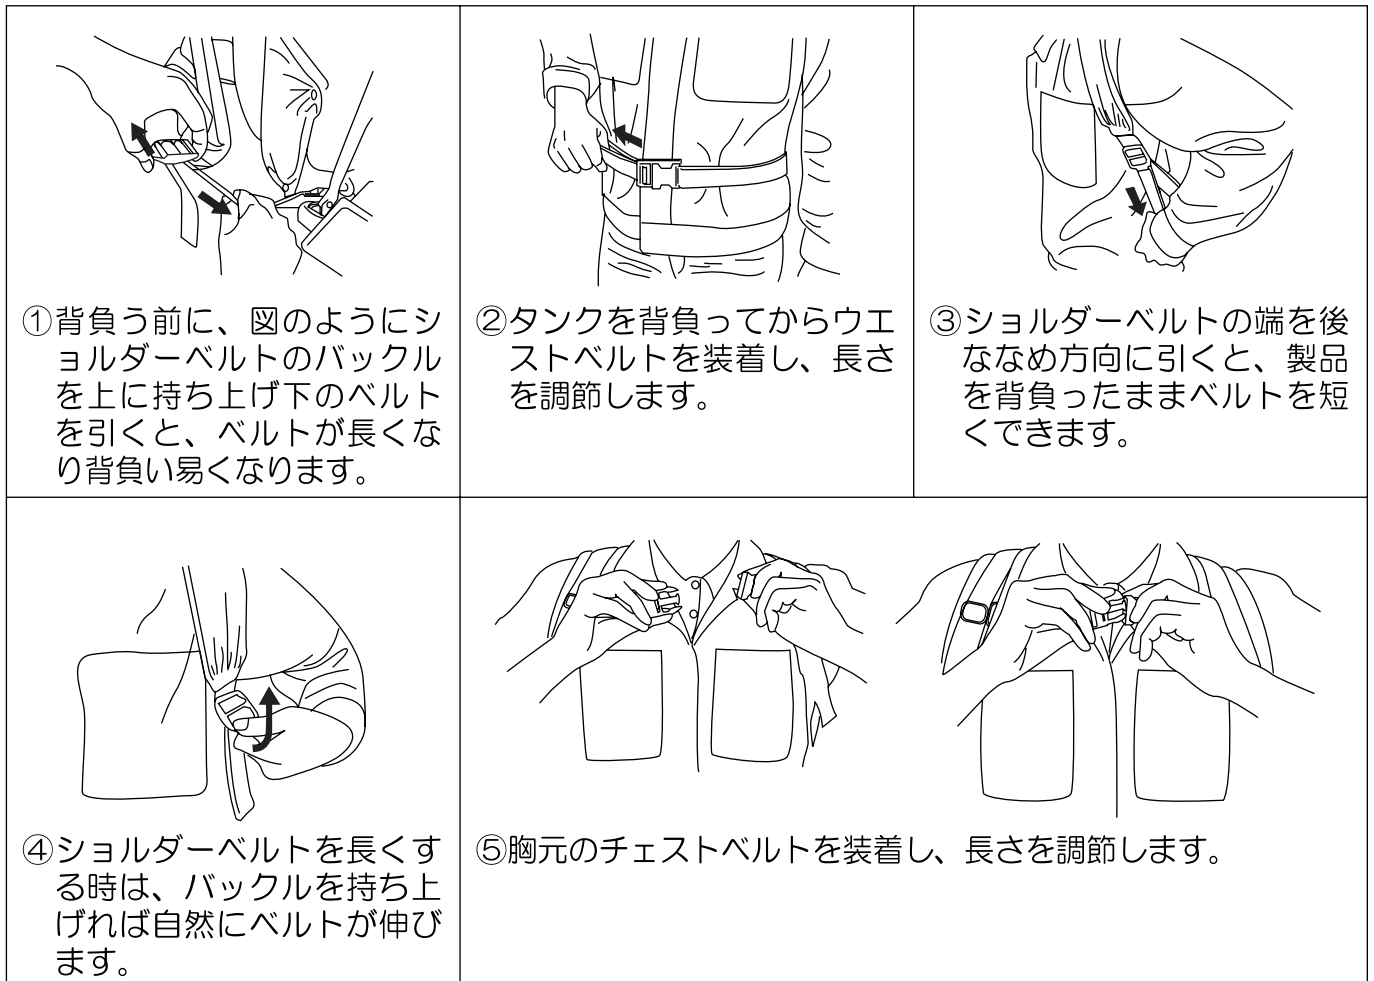

ショルダーベルト変更のお知らせ

この度は、弊社商品をお買いあげ頂きましてありがとうございます。
製品のショルダーベルト変更により、取扱説明書の内容に訂正・追記が
ございますので、ご案内させていただきます。

各部の名称 (記載ページP.4)

ショルダーベルトの調節について (記載ページP.8)

⚠ 注意

急激な操作は避けて下さい。急にベルトが長くなり危険です。