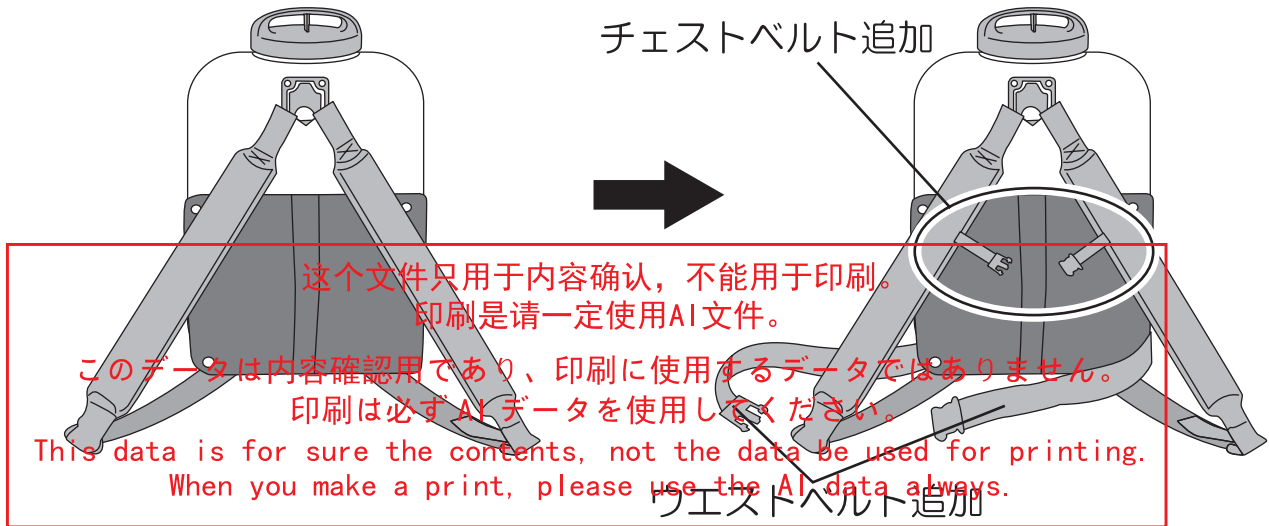

ショルダーベルト変更のお知らせ

この度は、弊社商品をお買いあげ頂きましてありがとうございます。
製品のショルダーベルト変更により、取扱説明書の内容に訂正・追記が
ございますので、ご案内させていただきます。

各部の名称 (記載ページP.4)

ショルダーベルトの調節について (記載ページP.8)

⚠ 注意

急激な操作は避けて下さい。急にベルトが長くなり危険です。